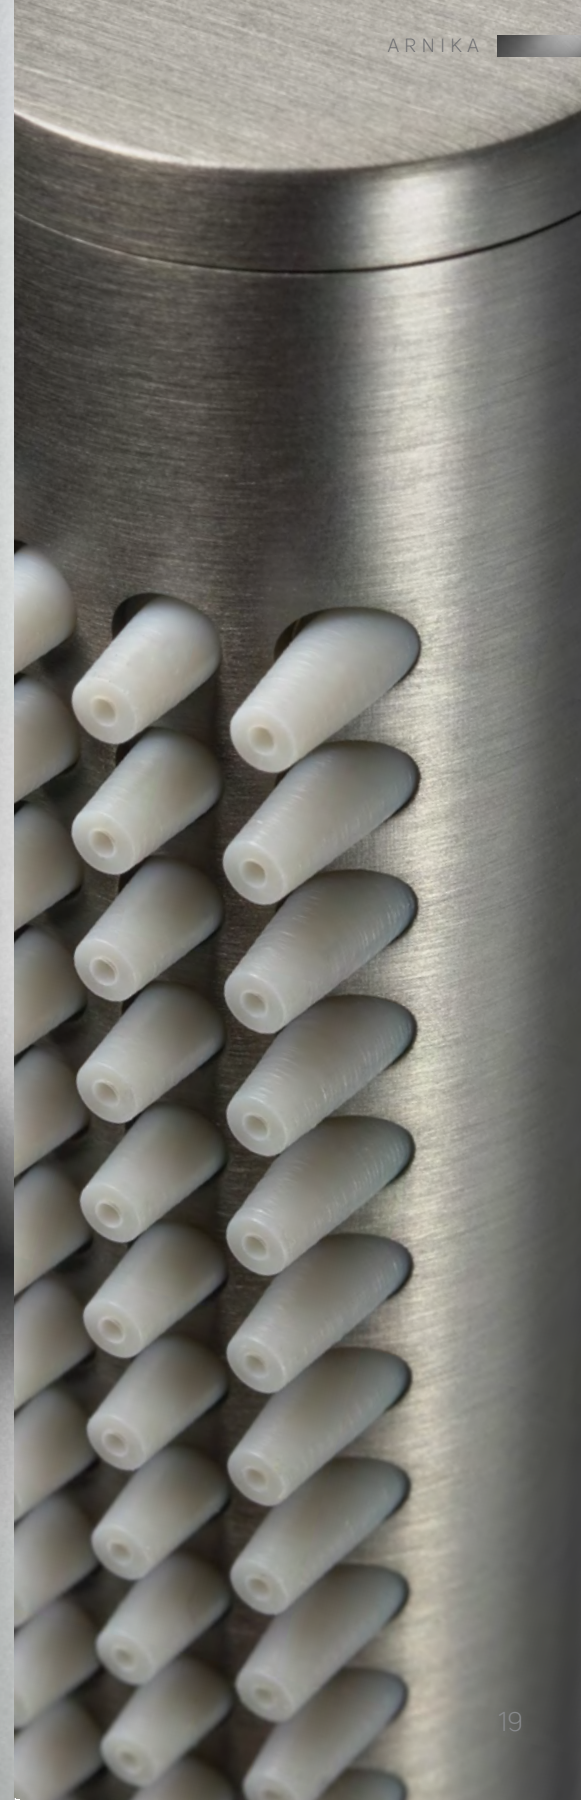

Internal harmony

Balance. This word has a unique meaning in interior design and everyday life. Smooth roundings and mild surfaces create a unique whole. Slow down the pace and achieve balance thanks to the harmonious shapes in your surroundings.