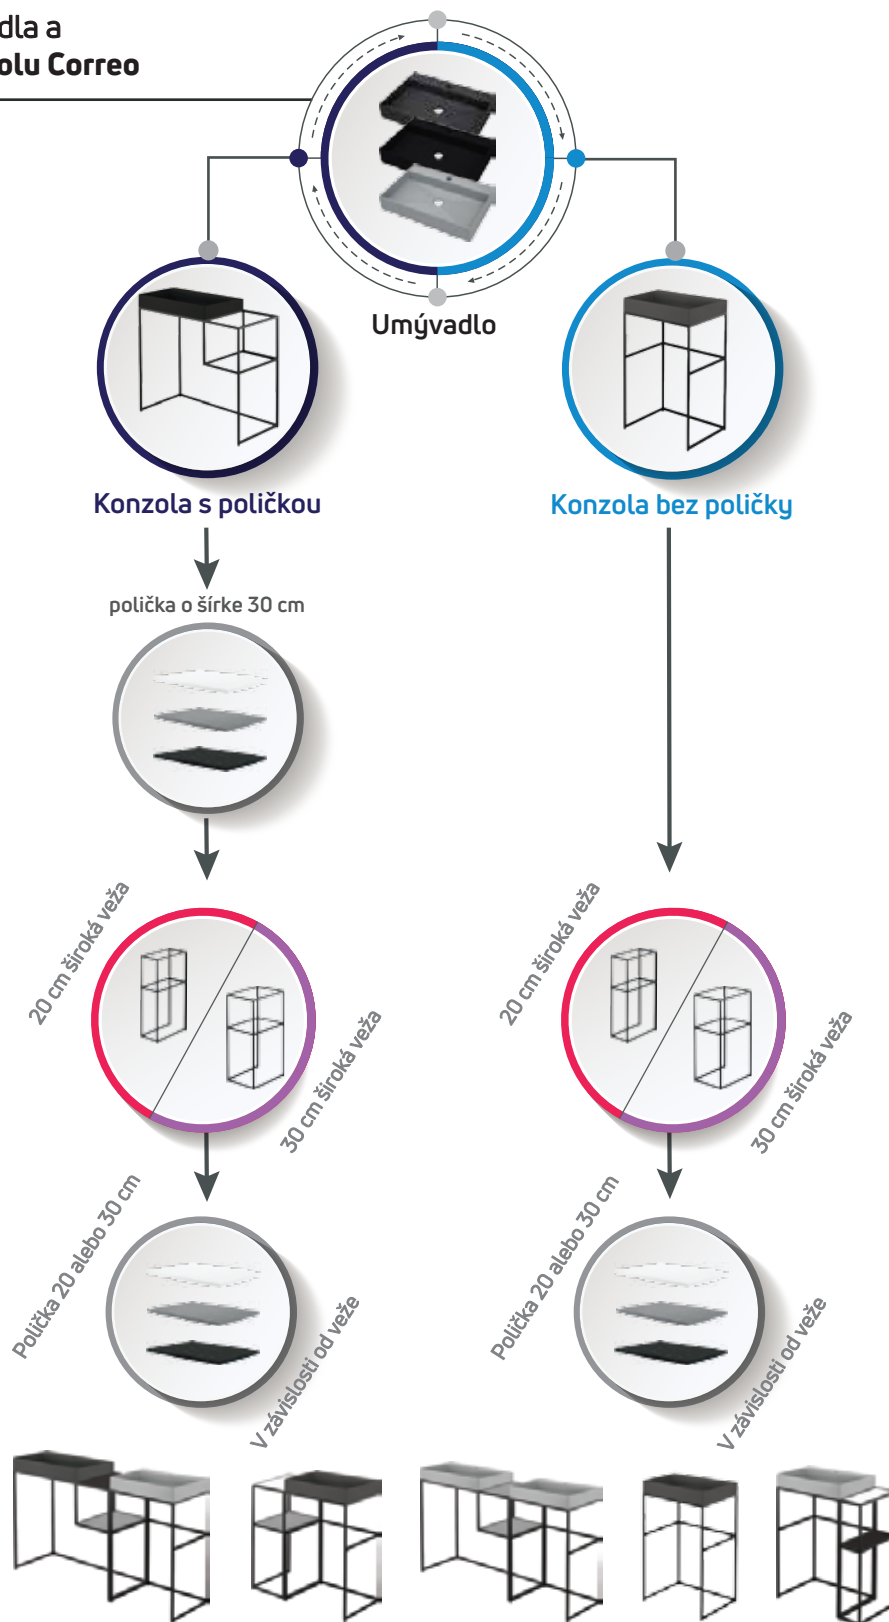

*platí pre metalické vyhotovenie

Vyberte si z troch farieb umývadla a nakonfigurujte si vlastnú konzolu Correo

1. Vyberte si farbu umývadla.

2. Vyberte typ: s poličkami alebo bez.

3. Vyberte farbu poličky (pre konzolu s policami).

Môžete si zvoliť jednu alebo dve police, napr. v rôznych farbách.

4. Vyberte ďalší modul.

Rozšírte svoju konzolu o jeden z dvoch dostupných modulov.

5. Vyberte farbu políc pre prídavný modul.

Jedna alebo dve, rovnaké alebo rôzne farby - výber je na Vás!

6. Prepojte konzoly a veže podľa vlastného uváženia.

Vyberte si rôzne farby pre umývadlá a police - o tom je modularita systému Correo!

Možné konfigurácie konzol Correo:

GRANITOVÉ SPRCHOVÉ VANIČKY

štvorcové