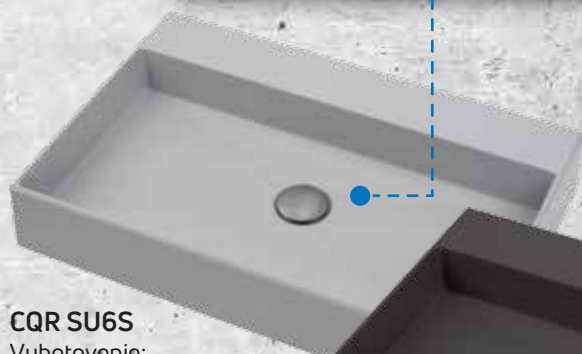

MODULÁRNA KONZOLA

Oceľová konštrukcia kombinujúca pevnosť s ľahkou formou je vynikajúcou alternatívou ku klasickej umývadlovej skrinke. Základnou verziou je konzola so samostatným umývadlom alebo s kamennými policami v troch originálnych farbách: biela lux, neročierna alebo cementová šedá. Konzolu je možné predĺžiť aj o ďalšie moduly a to: užší modul 20 cm alebo širší modul 30 cm. Jednotlivé konštrukcie je možné kombinovať podľa vlastného uváženia a fantázie.

CBL S30B
36,7x26,7x1,3 cm
Vyhotovenie: CEMENTOVÁ ŠEDÁ

CBL S20B
36,7x26,7x1,3 cm
Vyhotovenie: CEMENTOVÁ ŠEDÁ

CBL N30B
36,7x26,7x1,3 cm
Vyhotovenie: NERO LUX

CBL N20B
36,7x26,7x1,3 cm
Vyhotovenie: NERO LUX

GRANITOVÉ UMÝVADLÁ

CQR SU6S
Vyhotovenie:
METALICKÁ ŠEDÁ

CQR TU6S
Vyhotovenie:
ANTRACIT

CQR NU6S
Vyhotovenie
NERO

Odporúčaný spôsob montáže: na dosku

Prispôsobené pre batérie: stojanková, stojanková zvýšená, nástenná pod/nadomietková
3 predfrézované diery pre batériu