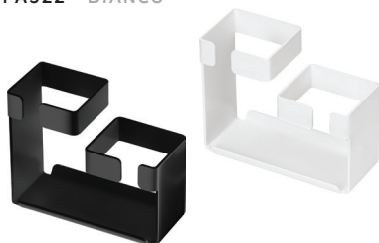

Podnos
rozмеры: 270 x 105 x 27 mm

ADM N512 - NERO
ADM A512 - BIANCO

Pohár
rozмеры: 82 x 77 x 100 mm

ADM N912 - NERO
ADM A912 - BIANCO

Stojan na zubné kefky
rozмеры: 124 x 59 x 100 mm

ADM N922 - NERO
ADM A922 - BIANCO

ADM N541 - NERO
ADM A541 - BIANCO

Vysoká polica
rozměry: 240 x 115 x 90 mm

ADM N521 - NERO
ADM A521 - BIANCO

INOVATÍVNE PRODUKTY NA PRÍSAVKU

Jedná sa o príslušenstvo, ktoré sa dá rýchlo a ľahko nainštalovať do každej kúpeľne. Prísavky sa montujú na dlažbu alebo na stenu sprchovej kabíny. Stačí chvíľa a je hotovo!