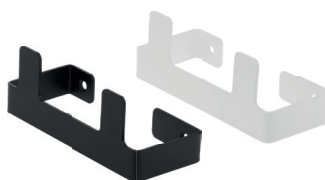

Dvojháčik na uteráky
rozмеры: 125 x 53 x 50 mm

ADM N121 - NERO
ADM A121 - BIANCO