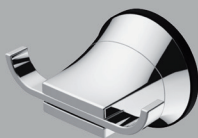

Dvojháčik
s prísavkou

ANH 002K - CHROM