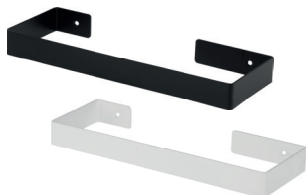

ADM N511 - NERO
ADM A511 - BIANCO

Polica pre sprchovú kabínu, typ A
rozmery: 300 x 143 x 760 mm

ADM N52K - NERO
ADM A52K - BIANCO

Polica pre sprchovú kabínu, typ C
rozmery: 250 x 100 x 760 mm

ADM N54K - NERO
ADM A54K - BIANCO

Polica pre sprchovú kabínu, typ B
rozmery: 300 x 143 x 760 mm

ADM N53K - NERO
ADM A53K - BIANCO

Vešiak na uteráky, 30 cm
rozměry: 300 x 105 x 30 mm

ADM N611 - NERO
ADM A611 - BIANCO

Vešiak na uteráky, 60 cm
rozměry: 600 x 105 x 30 mm