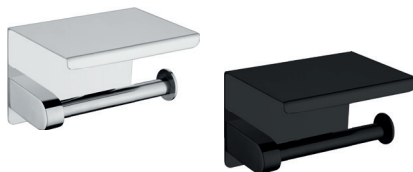

súčasťou je montáž-
na sada

ROUND

Klasické a jemné tvary v univerzálnej verzii. Elegantné línie s jemným okrúhlym akcentom vám pomôžu zariadiť si vysnívaný priestor v kúpeľni.

Jednoháčik
rozмеры: 28 x 50 x 50 mm

ADR 0111 - CHROM
ADR N111 - NERO

Dvojitý háčik
rozмеры: 90 x 50 x 38 mm

ADR 0121 - CHROM
ADR N121 - NERO

Nástenný držiak toaletného papiera
rozмеры: 170 x 76 x 43 mm

ADR 0211 - CHROM
ADR N211 - NERO

Nástenný držiak toaletného papiera s poličkou
rozмеры: 133 x 100 x 105 mm

ADR 0221 - CHROM
ADR N221 - NERO

Mydelnička
rozмеры: 170 x 93 x 28 mm

ADR 0411 - CHROM
ADR N411 - NERO

Nástenný dávkovač mydla
rozмеры: 159 x Ø66 mm

ADR 0421 - CHROM
ADR N421 - NERO

Nástenná polica
rozмеры: 430 x 117 x 28 mm

ADR 0511 - CHROM
ADR N511 - NERO

Rebrovaná polica
rozмеры: 628 x 226 x 121 mm

ADR 0531 - CHROM
ADR N531 - NERO

Kôš do sprchy
rozмеры: 392 x 131 x 60 mm

ADR 0551 - CHROM
ADR N551 - NERO

Nástenný držiak na uterák, 60 cm
rozмеры: 628 x 66 x 28 mm