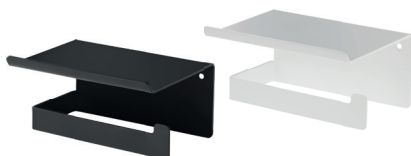

Držiak na toaletný papier s poličkou
rozмеры: 145 x 112 x 78 mm

ADM N221 - NERO
ADM A221 - BIANCO