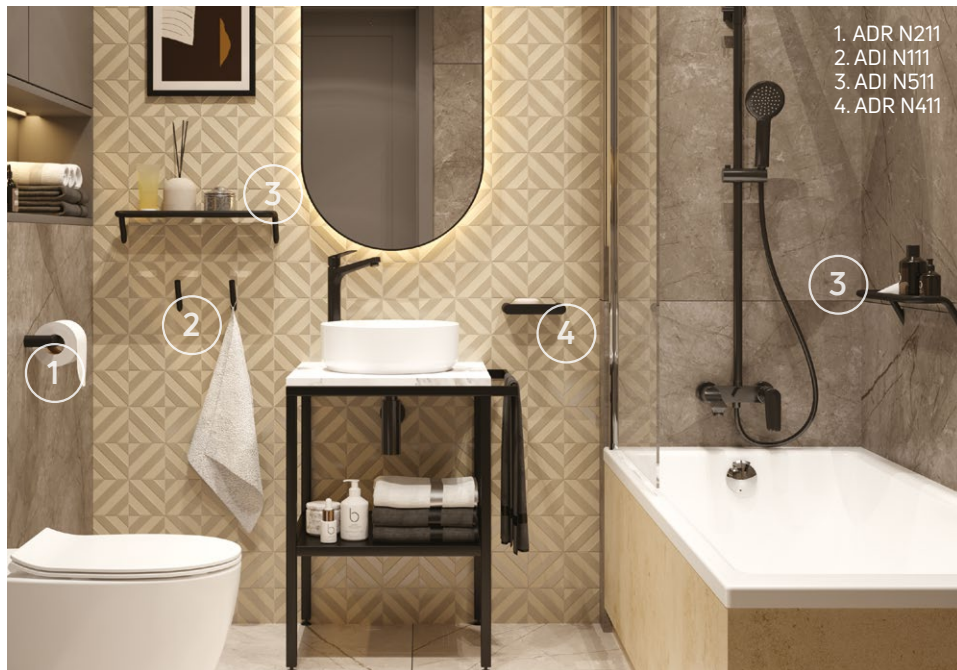

1. ADR N211
2. ADI N111
3. ADI N511
4. ADR N411

Pohár, nástenný

rozmery: Ø68 x 162 x 103 mm

- ADI Z911 - ZLATÝ
- ADI O911 - CHRÓM
- ADI N911 - NERO
- ADI D911 - TITÁNOVÝ