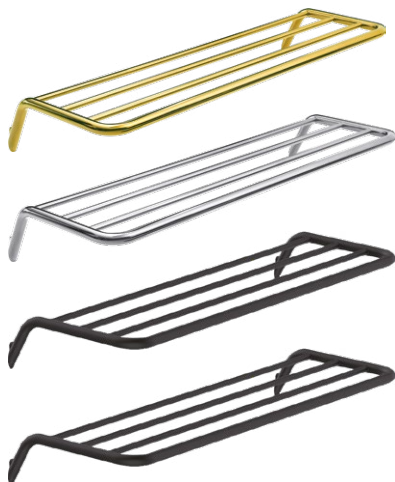

Polička rebrovaná, nástenná

rozмеры: 89 x 616 x 246 mm

ADI Z531 - ZLATÝ

ADI O531 - CHRÓM

ADI N531 - NERO

ADI D531 - TITÁNOVÝ

**Držiak na uteráky, nástenný**

rozмеры: 60 x 616 x 113 mm

ADI Z621 - ZLATÝ
 ADI O621 - CHRÓM
 ADI N621 - NERO
 ADI D621 - TITÁNOVÝ

**Držiak na uteráky dvojité, nástenný**

rozмеры: 150 x 616 x 89 mm

ADI Z631 - ZLATÝ
 ADI O631 - CHRÓM
 ADI N631 - NERO
 ADI D631 - TITÁNOVÝ