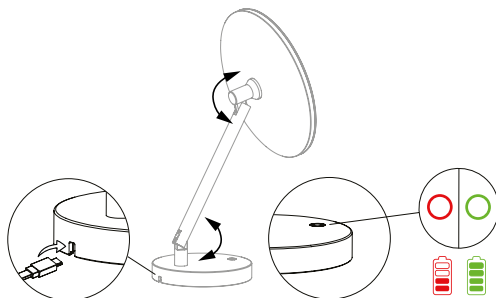

rozmery: $\varnothing 220 \times \varnothing 140 \times 392$ mm

ADI Z812 - ZLATÉ

ADI 0812 - CHRÓM

ADI N812 - NERO

ADI R812 - RUŽOVÉ ZLATO

3-násobné zväčšenie

postupná, plynulá zmena farby svetla

teplá
biela