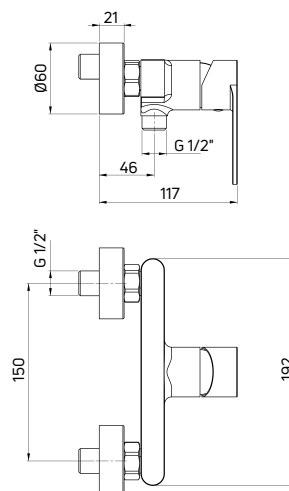

KOD / CODE	EAN	WYKOŃCZENIE / FINISH
BGA 040M	5908212053508	chrom / chrome