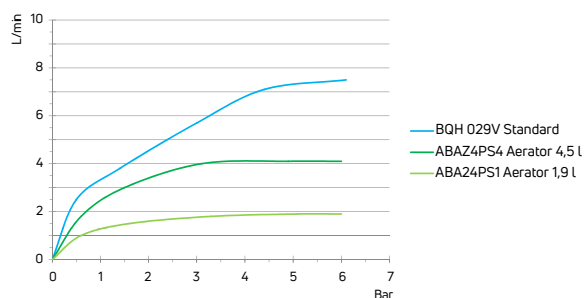

Przepływ przy zastosowaniu aeratorów / Flow with the use of aerators