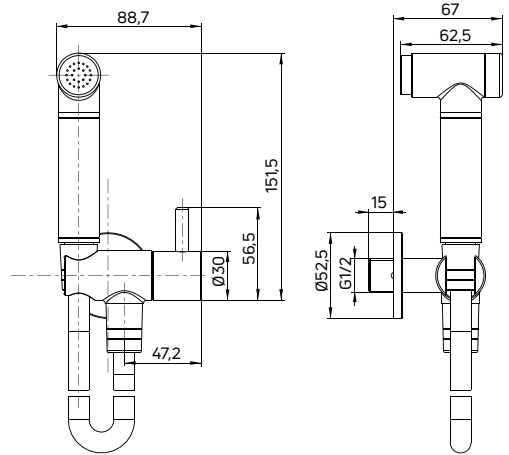

KOD / CODE	EAN	WYKOŃCZENIE / FINISH
ANW 051B	5908212097632	chrom / chrome
ANW N51B	5907650874539	nero

ZESTAWY NATRYSKOWE PUNKTOWE / SHOWER SETS WITH FIXED BRACKET