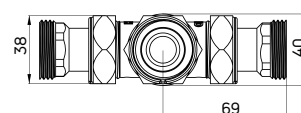

KOD / CODE	EAN	WYKOŃCZENIE / FINISH
BCH 1X3T	5908212051153	mosiądz / brass