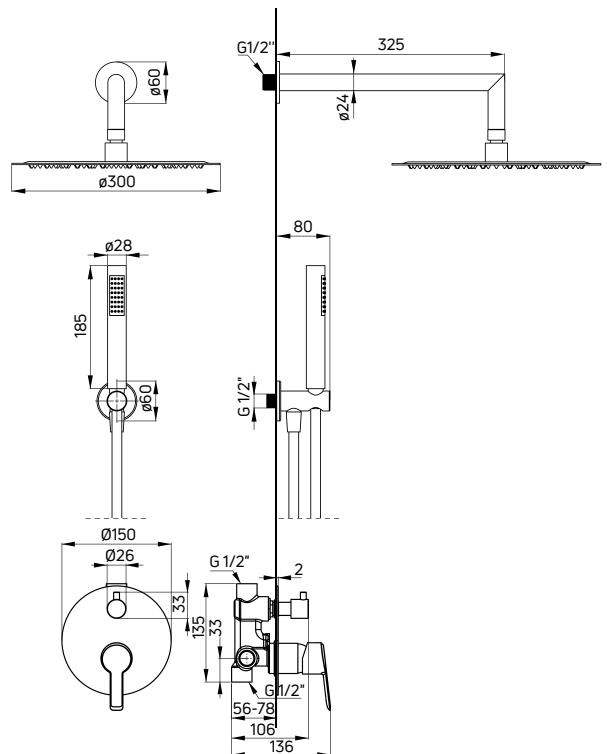

ARNIKA

Komplet natryskowy podtynkowy

- Bateria mieszaczowa z przetącznikiem natrysku (BQA 044P)
- Wylewka ścienna natryskowa (NAC 047K)
- Stalowa głowica natryskowa (NAC 003K)
- 1-funkcyjna słuchawka natryskowa (NOR 051S)
- Wąż natryskowy, 150 cm (NDA P51W)
- Przytącze z uchwytem na słuchawkę (NAC 051K)

Shower set concealed

- Mixer tap with shower switch (BQA 044P)
- Wall-mounted shower arm (NAC 047K)
- Steel overhead shower (NAC 003K)
- 1-function hand shower (NOR 051S)
- Shower hose, 150 cm (NDA P51W)
- Connection with hand shower holder (NAC 051K)

KOD / CODE	EAN	WYKOŃCZENIE / FINISH
NAC 09QP	5908212084694	chrom / chrome

! SZCZEGÓLNE INFORMACJE O POSZCZEGÓLNYCH ELEMENTACH ZNAJDUJĄ SIĘ W ROZDZIALE **PRODUKTY UZUPEŁNIJĄCE**

DETAILED INFORMATION ON INDIVIDUAL ELEMENTS CAN BE FOUND IN **THE COMPLEMENTARY PRODUCTS CHAPTER**

ARNIKA

Komplet natryskowy podtynkowy

- Bateria mieszaczowa z przetącznikiem natrysku (BQA N44P)
- Wylewka ścienna natryskowa (NAC N47K)
- Stalowa głowica natryskowa (NAC 203K)
- 1-funkcyjna słuchawka natryskowa (XNC16SLP1)
- Wąż natryskowy, 150 cm (XNCH0PLD1)
- Przytącze z uchwytem na słuchawkę (NAC N51K)

Shower set concealed

- Mixer tap with shower switch (BQA N44P)
- Wall-mounted shower arm (NAC N47K)
- Steel overhead shower (NAC 203K)
- 1-function hand shower (XNC16SLP1)
- Shower hose, 150 cm (XNCH0PLD1)
- Connection with hand shower holder (NAC N51K)

KOD / CODE	EAN	WYKOŃCZENIE / FINISH
NAC N9QP	5908212081273	nero