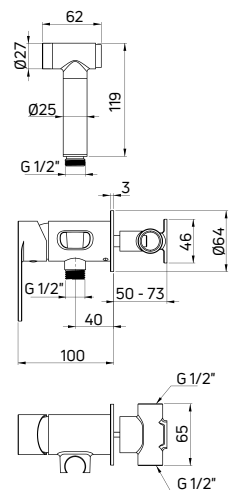

ALPINIA

Bateria bidetowa stojąca jednouchwytywa

- Głowica ceramiczna 35 mm
- Korek click-clack okrągły z przelewem
- Klasa przepływu A - 9-15 l/min
- Grupa akustyczna I - do 20 dB
- Wężyki 45 cm

Bidet tap deck-mounted, single-handle

- 35 mm ceramic cartridge
- Click-clack plug, round with overflow
- Flow class A - 9-15 l/min
- Acoustic group I - up to 20 dB
- 45 cm supply hoses

KOD / CODE	EAN	WYKOŃCZENIE / FINISH
BGA 031M	5908212053539	chrom / chrome

ALPINIA

Bateria bidetowa podtynkowa jednouchwytywa ze słuchawką typu bidetta

- Głowica ceramiczna 35 mm
- Klasa przepływu Z - 4-9 l/min
- Grupa akustyczna II - do 30 dB
- Bateria wyposażona w zawory zwrotne
- Wąż natryskowy 150 cm
- Słuchawka typu bidetta z włącznikiem start-stop i funkcją COOL OUT (nie nagrzewa się podczas użytkowania)

Bidet tap concealed, single-handle with bidetta-type hand shower

- 35 mm ceramic cartridge
- Flow class Z - 4-9 l/min
- Acoustic group II - up to 30 dB
- Backflow valves included
- 150 cm shower hose
- Bidetta-type hand shower with start-stop switch and COOL OUT function (does not heat up during use)

KOD / CODE	EAN	WYKOŃCZENIE / FINISH
BGA 034M	5908212073810	chrom / chrome

ALPINIA

Bateria wannowa ścienna jednouchwytywa

- Głowica ceramiczna 35 mm
- Klasa przepływu S - 15-19,8 l/min
- Grupa akustyczna I - do 20 dB
- Przetątnik funkcji: ciśnieniowy z blokadą

Bath tap wall-mounted, single-handle

- 35 mm ceramic cartridge
- Flow class S - 15-19,8 l/min
- Acoustic group I - up to 20 dB
- Shower diverter: pressure with lock

KOD / CODE	EAN	WYKOŃCZENIE / FINISH
BGA 010M	5908212053492	chrom / chrome