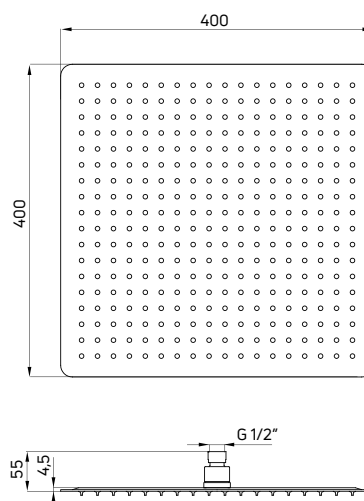

FLOKS

Główka natryskowa

- Kwadratowa
- 1-funkcyjna
- Materiał: stal
- Klasa przepływu Z – 7,2-12 l/min

Overhead shower

- Square
- 1-function
- Materiał: steel
- Flow class Z – 7,2-12 l/min

| KOD / CODE | EAN | WYKOŃCZENIE / FINISH |
|------------|---------------|----------------------|
| NAC 006K | 5908212044155 | chrom / chrome |