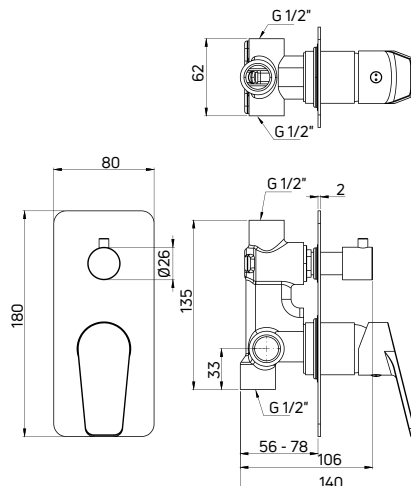

Shower tap concealed, single-handle with shower diverter

- 35 mm ceramic cartridge
- Flow class S - 15-19,8 l/min
- Acoustic group I - up to 20 dB
- Brass rosette

KOD / CODE	EAN	WYKOŃCZENIE / FINISH
BGJ N44P	5908212097731	● nero