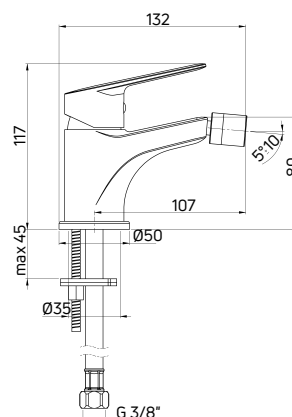

JASMIN

Bateria bidetowa stojąca jednouchwytywa

- Głowica ceramiczna 35 mm
- Klasa przepływu A - 9-15 l/min
- Grupa akustyczna II - do 30 dB
- Wężyki 45 cm

Bidet tap deck-mounted, single-handle

- 35 mm ceramic cartridge
- Flow class A - 9-15 l/min
- Acoustic group II - up to 30 dB
- 45 cm supply hoses