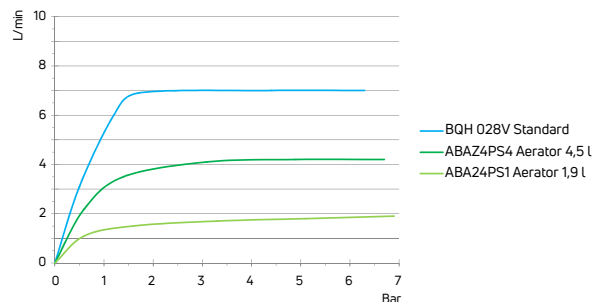

Przepływ przy zastosowaniu aeratorów / Flow with the use of aerators