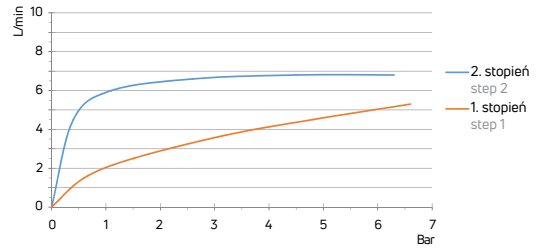

CORIO

Bateria umywalkowa
stojąca jednouchwytkowa z dźwignią
Clinic i 2-stopniową ECO-głowicą

- Głowica ceramiczna 40 mm
- Klasa przepływu Z - 4-9 l/min
- Grupa akustyczna I - do 20 dB
- Wężyki 45 cm

Washbasin tap
deck-mounted, single-handle with Clinic
handle and with 2-step ECO-cartridge

- 40 mm ceramic cartridge
- Flow class Z - 4-9 l/min
- Acoustic group I - up to 20 dB
- 45 cm supply hoses

KOD / CODE	EAN	WYKOŃCZENIE / FINISH
BFCE020C	5908212098974	chrom / chrome

CORIO

Bateria umywalkowa
ścienna jednouchwytkowa z dźwignią
Clinic

- Głowica ceramiczna 40 mm
- Klasa przepływu A - 9-15 l/min
- Grupa akustyczna I - do 20 dB

Washbasin tap
wall-mounted, single-handle with
Clinic handle

- 40 mm ceramic cartridge
- Flow class A - 9-15 l/min
- Acoustic group I - up to 20 dB

Alternatywny aerator zmniejszający przepływ
/ Alternative aerator to reduce flow

KOD / CODE	EAN	PRODUKT / PRODUCT
ABA24PS1	5908212060698	AERATOR 1,9 L/MIN
ABAZ4PS4	5908212070628	AERATOR 4,5 L/MIN

KOD / CODE	EAN	WYKOŃCZENIE / FINISH
BFC 050C	5908212098950	chrom / chrome