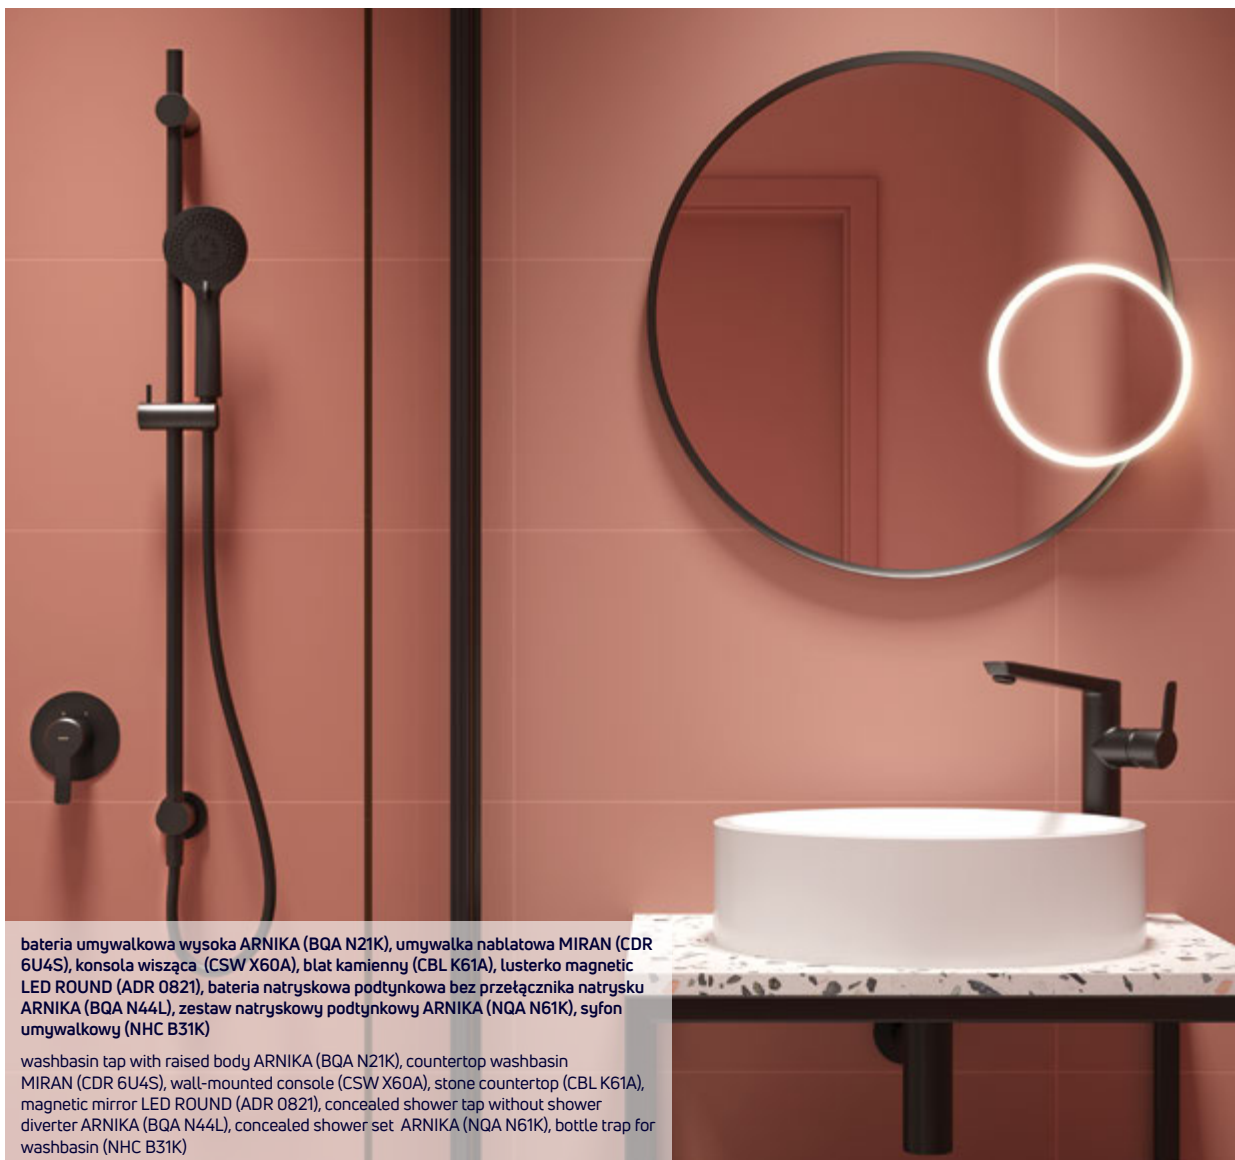

bateria umywalkowa wysoka ARNIKA (BQA N21K), umywalka nablátowa MIRAN (CDR 6U4S), konsola wisząca (CSW X60A), blat kamienny (CBL K61A), lusterko magnetic LED ROUND (ADR 0821), bateria natryskowa podtynkowa bez przełącznika natrysku ARNIKA (BQA N44L), zestaw natryskowy podtynkowy ARNIKA (NQA N61K), syfon umywalkowy (NHC B31K)

washbasin tap with raised body ARNIKA (BQA N21K), countertop washbasin MIRAN (CDR 6U4S), wall-mounted console (CSW X60A), stone countertop (CBL K61A), magnetic mirror LED ROUND (ADR 0821), concealed shower tap without shower diverter ARNIKA (BQA N44L), concealed shower set ARNIKA (NQA N61K), bottle trap for washbasin (NHC B31K)