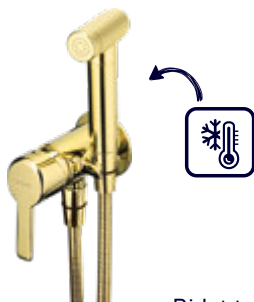

ARNIKA

Bateria bidetowa
podtynkowa jednouchwytowa
ze słuchawką typu bidetta

- Głowica ceramiczna 35 mm
- Klasa przepływu Z - 4-9 l/min
- Grupa akustyczna II - do 30 dB
- Bateria wyposażona w zawory zwrotne
- Wąż natryskowy 150 cm
- Słuchawka typu bidetta z włącznikiem start-stop i funkcją COOL OUT (nie nagrzewa się podczas użytkowania)

Bidet tap
concealed, single-handle
with bidetta-type hand shower

- 35 mm ceramic cartridge
- Flow class Z - 4-9 l/min
- Acoustic group II - up to 30 dB
- Backflow valves included
- 150 cm shower hose
- Bidetta-type hand shower with start-stop switch and COOL OUT function (does not heat up during use)