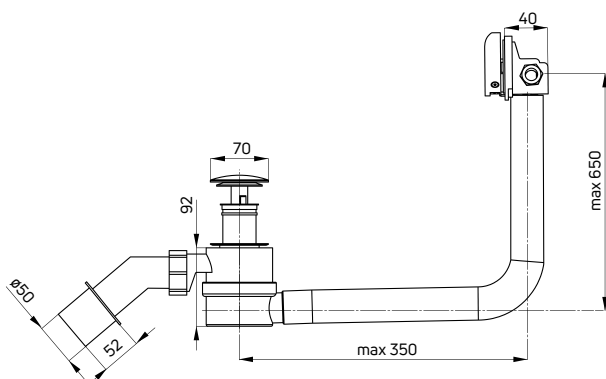

UNIEŚĆ
LIFT

WYPŁUKAĆ
RINSE

ZAŁOŻYĆ
INSTALL

Syfon wannowy napętniający

- Bardzo szybkie napełnienie wanny w formie kaskadowej, klasa przepływu M - 60 l/min
- Bezpieczeństwo w trakcie brania kąpeli, brak wystających elementów baterii wannowych lub wylewek
- Korek click-clack do zamykania i otwierania odpływu
- Korek czyszczony od góry
- Rurka przelewowa 700 mm
- Syfon o wysokości: 92 mm i przepustowości 50 l/min
- Wysoka jakość wykonania, części metalowe wykonane z mosiądzu pokrytego chromem

Bath filling siphon

- Very quick filling of the bathtub in a cascade form, flow class M - 60 l / min
- safety during bathing, no protruding elements of bath mixers or spouts
- Click-clack plug for closing and opening the drain
- Plug cleaned from the top
- 700 mm overflow pipe
- Set includes a siphon with a height of 92 mm and capacity of 50 l / min
- High quality, metal parts are made of chrome-plated brass