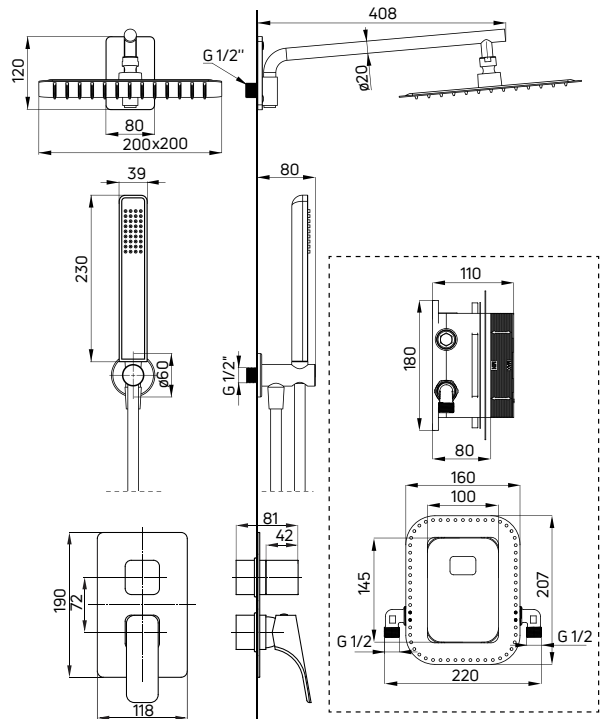

HIACYNT

Komplet natryskowy z BOXem mieszczącym

- BOX podtynkowy mieszczący z przełącznikiem natrysku (BXY X44M)
- Element natynkowy do BOXa mieszczącego (BXY AQHM)
- Wylewka ścienna natryskowa (NAC A40K)
- Stalowa głowica natryskowa (NAC 605K)
- 1-funkcyjna słuchawka natryskowa (NQH A51S)
- Wąż natryskowy, 150 cm (NDA A51W)
- Przyłącze z uchwytem na słuchawkę (NAC A51K)

Shower set concealed with a mixing BOX

- Concealed mixing BOX with shower switch (BXY X44M)
- Mixing BOX component (BXY AQHM)
- Wall-mounted shower arm (NAC A40K)
- Steel overhead shower (NAC 605K)
- 1-function hand shower (NQH A51S)
- Shower hose, 150 cm (NDA P51W)
- Connection with hand shower holder (NAC A51K)

KOD / CODE	EAN	WYKOŃCZENIE / FINISH
BXYZAQHM	5908212097137	○ bianco

! SZCZEGÓLNE INFORMACJE O POSZCZEGÓLNYCH ELEMENTACH ZNAJDUJĄ SIĘ W ROZDZIALE PRODUKTY UZUPEŁNIAJĄCE
DETAILED INFORMATION ON INDIVIDUAL ELEMENTS CAN BE FOUND IN THE COMPLEMENTARY PRODUCTS CHAPTER

HIACYNT

Komplet wannowy z BOXem mieszczącym

- BOX podtynkowy mieszczący z przełącznikiem natrysku (BXY X44M)
- Element natynkowy do BOXa mieszczącego (BXY OQHM)
- Wylewka ścienna natryskowa (NAC O47K)
- Stalowa głowica natryskowa (NAC O03K)
- 3-funkcyjna słuchawka natryskowa (NGA O51S)
- Wąż natryskowy, 150 cm (NDA P51W)
- Przyłącze z uchwytem na słuchawkę (NAC O51K)
- Syfon wannowy napętniający (NHC O40B)

Bath set concealed with a mixing BOX

- Concealed mixing BOX with shower switch
- Mixing BOX component (BXY OQHM)
- Wall-mounted shower arm (NAC O47K)
- Steel overhead shower (NAC O03K)
- 3-function hand shower
- Shower hose, 150 cm (NDA P51W)
- Connection with hand shower holder (NAC O51K)
- Bath filling waste trap (NHC O40B)

KOD / CODE	EAN	WYKOŃCZENIE / FINISH
BXYSOQHM	5908212084854	● chrom / chrome