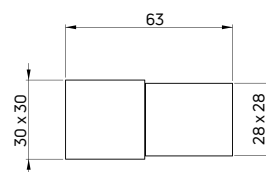

SQUARE

Uchwyt punktowy

- Z regulacją nachylenia słuchawki

Wall bracket

- With hand shower tilt adjustment

| KOD / CODE | EAN | WYKOŃCZENIE / FINISH |
|------------|---------------|----------------------|
| ANQ 021U | 5908212050972 | chrom / chrome |