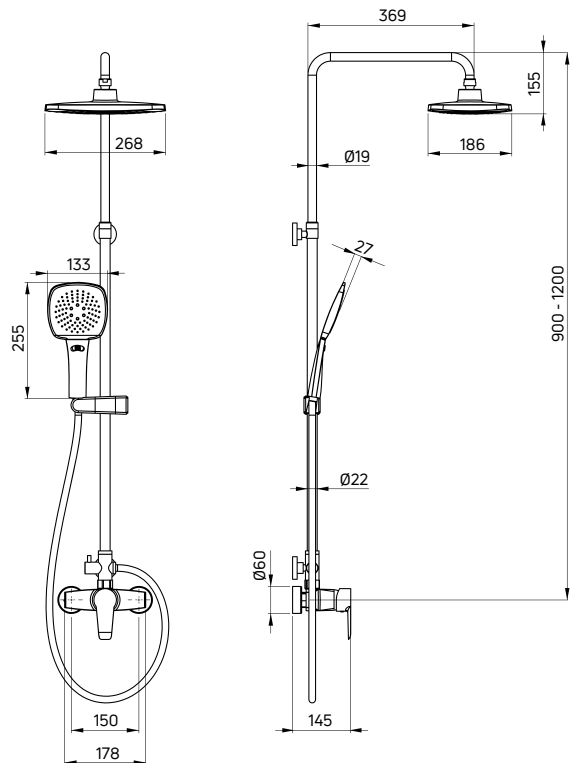

Shower column with mixer tap

- Sliding bar with adjustable height 900-1200 mm
- Chrome-plated overhead shower, 2-function
- 3-function hand shower
- Steel shower hose 150 cm
- 40 mm ceramic cartridge
- Adjustable height and slope angle of the hand shower

KOD / CODE	EAN	WYKOŃCZENIE / FINISH
NAC 01EM	5908212053409	chrom / chrome