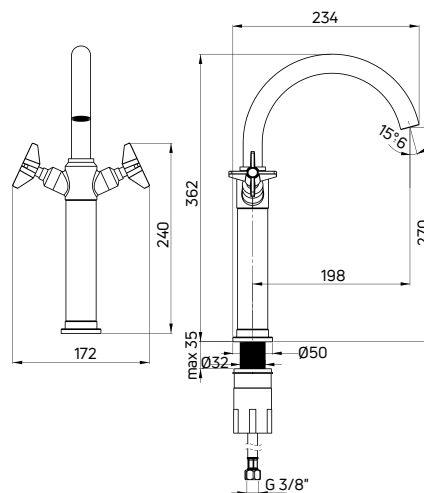

KOD / CODE	EAN	WYKOŃCZENIE / FINISH
BQT M25D	5908212076057	mosiądz / brass