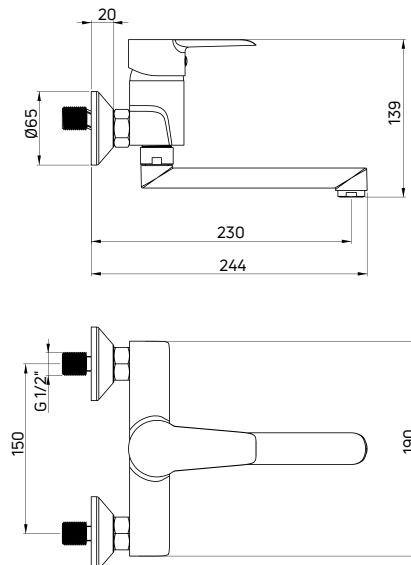

CORIO

Bateria umywalkowa ścienna jednouchwytywa

- Głowica ceramiczna 40 mm
- Klasa przepływu A - 9-15 l/min
- Grupa akustyczna I - do 20 dB

Washbasin tap wall-mounted, single-handle

- 40 mm ceramic cartridge
- Flow class A - 9-15 l/min
- Acoustic group I - up to 20 dB