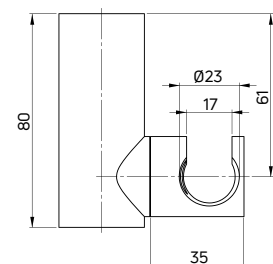

HIACYNT

Uchwyt punktowy

- Z regulacją kąta nachylenia słuchawki

Wall bracket

- With hand shower tilt adjustment

KOD / CODE	EAN	WYKOŃCZENIE / FINISH
AQH 021U	5908212068793	chrom / chrome

ROUND

Uchwyt punktowy

- Z regulacją kąta nachylenia słuchawki

Wall bracket

- With hand shower tilt adjustment

KOD / CODE	EAN	WYKOŃCZENIE / FINISH
ANO 021U	5908212050989	chrom / chrome

ROUND

Uchwyt punktowy

- Z regulacją nachylenia słuchawki
- Materiał: mosiądz

Wall bracket

- With hand shower tilt adjustment
- Material: brass

KOD / CODE	EAN	WYKOŃCZENIE / FINISH
ANR 021U	5908212080450	chrom / chrome
ANR N21U	5908212080467	nero
ANR A21U	5908212086216	bianco
ANR D21U	5908212095577	titanium / titanium
ANR Z21U	5907650874508	złoty / gold