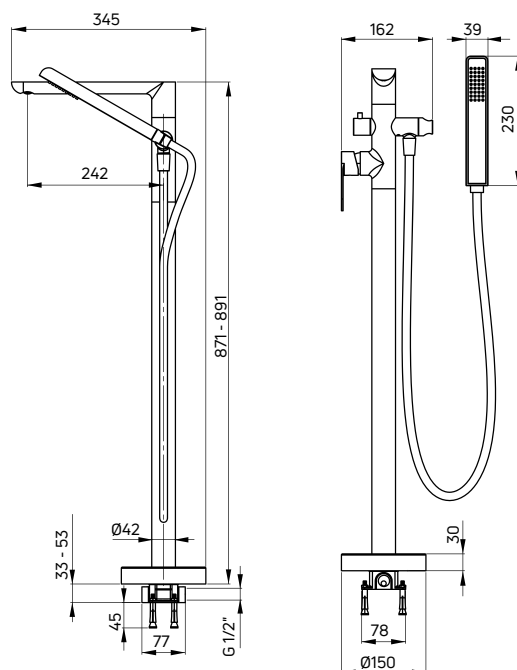

**Bateria wannowa
wolnostojąca**
stojąca jednouchwytywa
z kompletem natryskowym

- Głowica ceramiczna 35 mm
- Klasa przepływu B - 19,8-25,2 l/min
- Grupa akustyczna II - do 30 dB
- Wysokość regulowana podczas montażu

Freestanding bath tap
deck-mounted, single-handle with
shower set

- 35 mm ceramic cartridge
- Flow class B - 19,8-25,2 l/min
- Acoustic group II - up to 30 dB
- Height adjusted during installation

KOD / CODE	EAN	WYKOŃCZENIE / FINISH
BGA 017M	5908212076774	chrom / chrome