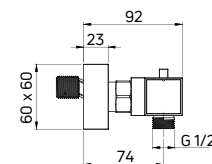

BEGONIA

Bateria wannowa ścienna termostatyczna

- Głowica termostatyczna
- Klasa przepływu B - 19,8-25,2 l/min
- Grupa akustyczna II - do 30 dB
- Bateria wyposażona w zawory zwrotne
- Blokada temperatury 38°C
- Pokrętko z eko-blokadą, ograniczającą przepływ
- Przetłącznik funkcji: ciśnieniowy z blokadą

Bath tap wall-mounted, thermostatic

- Thermostatic valve
- Flow class B - 19,8-25,2 l/min
- Acoustic group II - up to 30 dB
- Backflow valves included
- Temperature lock at 38°C
- Knob with eco-lock which reduces water flow
- Function switch: pressure with lock

KOD / CODE	EAN	WYKOŃCZENIE / FINISH
BCB 01BT	5908212016886	chrom / chrome

BEGONIA

Bateria natryskowa ścienna termostatyczna

- Głowica termostatyczna
- Klasa przepływu B - 19,8-25,2 l/min
- Grupa akustyczna II - do 30 dB
- Bateria wyposażona w zawory zwrotne
- Blokada temperatury 38°C
- Pokrętko z eko-blokadą, ograniczającą przepływ

Shower tap wall-mounted, thermostatic

- Thermostatic valve
- Flow class B - 19,8-25,2 l/min
- Acoustic group II - up to 30 dB
- Backflow valves included
- Temperature lock at 38°C
- Knob with eco-lock which reduces water flow

KOD / CODE	EAN	WYKOŃCZENIE / FINISH
BCB 04AT	5908212016893	chrom / chrome

BEGONIA

Bateria natryskowa ścienna termostatyczna

- Głowica termostatyczna
- Klasa przepływu B - 19,8-25,2 l/min
- Grupa akustyczna II - do 30 dB
- bateria wyposażona w zawory zwrotne
- Blokada temperatury 38°C
- Pokrętko z eko-blokadą, ograniczającą przepływ

Shower tap wall-mounted, thermostatic

- Thermostatic valve
- Flow class B - 19,8-25,2 l/min
- Acoustic group II - up to 30 dB
- backflow valves included
- Temperature lock at 38°C
- Knob with eco-lock which reduces water flow

KOD / CODE	EAN	WYKOŃCZENIE / FINISH
BCB 04BT	5908212016879	chrom / chrome