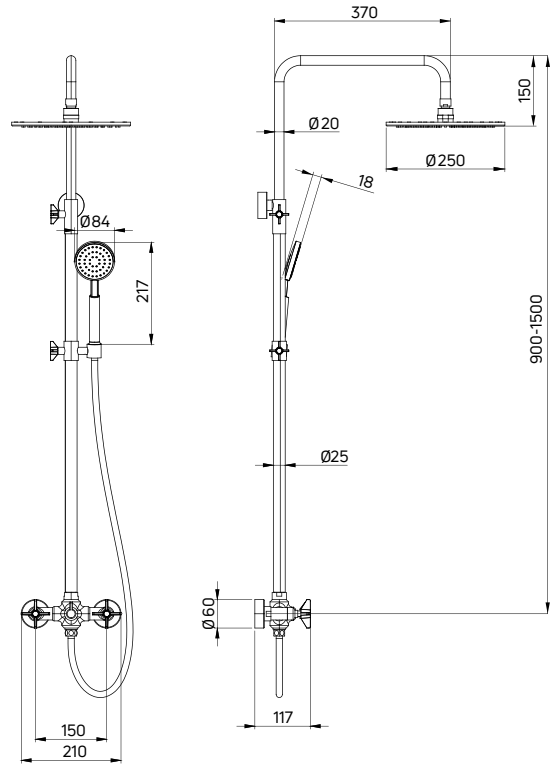

Shower column with tap

- Sliding bar with adjustable height 900-1500 mm
- Brass overhead shower
- 1-function hand shower
- Steel shower hose 150 cm
- Ceramic cartridge 90°
- Adjustable height and slope angle of the hand shower
- Designer: Michał Łój