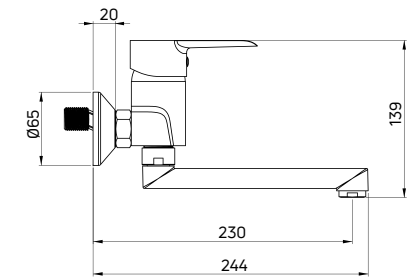

CORIO

Bateria umywalkowa
ścienna jednouchwytkowa
z 2-stopniową ECO-głowicą

- Głowica ceramiczna 40 mm
- Klasa przepływu A - 9-15 l/min
- Grupa akustyczna I - do 20 dB

Washbasin tap
wall-mounted, single-handle with
2-step ECO-cartridge

- 40 mm ceramic cartridge
- Flow class A - 9-15 l/min
- Acoustic group I - up to 20 dB

Przepływ dla głowicy II stopniowej
/ Flow of the 2-step cartridge

KOD / CODE	EAN	WYKOŃCZENIE / FINISH
BFCE050M	5908212098875	chrom / chrome

CORIO

Bateria natryskowa
ścienna jednouchwytkowa
z 2-stopniową ECO-głowicą

- Głowica ceramiczna 40 mm
- Klasa przepływu B - 19,8-25,2 l/min
- Grupa akustyczna I - do 20 dB

Shower tap
wall-mounted, single-handle with
2-step ECO-cartridge

- 40 mm ceramic cartridge
- Flow class B - 19,8-25,2 l/min
- Acoustic group I - up to 20 dB

Przepływ dla głowicy II stopniowej
/ Flow of the 2-step cartridge

KOD / CODE	EAN	WYKOŃCZENIE / FINISH
BFCE040M	5908212098844	chrom / chrome