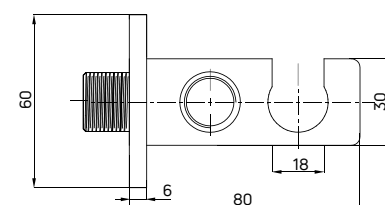

Przyłącze kątowe węży

- Z uchwytem na słuchawkę
- Materiał: mosiądz

Angled hose connector

- With hand shower holder
- Material: brass

KOD / CODE	EAN	WYKOŃCZENIE / FINISH
NAC 053K	5907650822196	chrom / chrome
NAC N53K	5908212075081	nero

Przyłącze kątowe węży

- Materiał: mosiądz

Angled hose connector

- Material: brass

KOD / CODE	EAN	WYKOŃCZENIE / FINISH
NAC 055K	5908212023655	chrom / chrome
NAC N55K	5908212084502	nero

Przyłącze kątowe węży

- Z uchwytem na słuchawkę
- Materiał: mosiądz

Angled hose connector

- With hand shower holder
- Material: brass

KOD / CODE	EAN	WYKOŃCZENIE / FINISH
NAC 052K	5907650822189	chrom / chrome