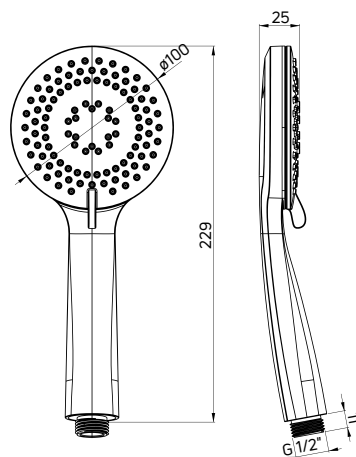

KOD / CODE	EAN	WYKOŃCZENIE / FINISH
NQA 051S	5907650876533	chrom / chrome
NQA N51S	5907650876540	nero

KOD / CODE	EAN	WYKOŃCZENIE / FINISH
NQA D51S	5907650876557	titanium
NQA Z51S	5907650876397	złoty / gold

JASMIN

Słuchawka natryskowa

- 3-funkcyjna
- Klasa przepływu Z - 7,2-12 l/min