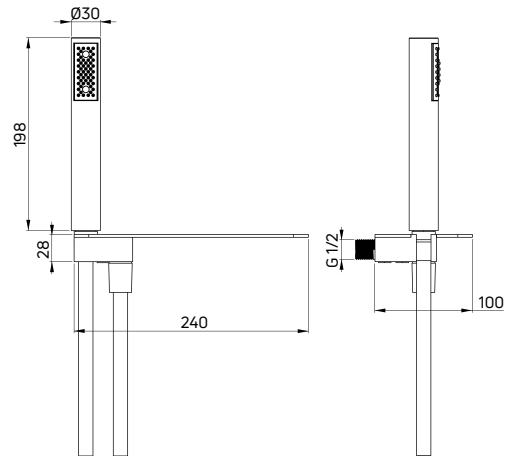

Przytącze kątowe z półką i zestawem natryskowym

- 1-funkcyjna słuchawka natryskowa
- Wąż natryskowy Platinum 150 cm
- Półka ze stali nierdzewnej

Angle connection with shelf and shower set

- 1-function hand shower
- Platinum shower hose 150 cm
- Stainless steel shelf