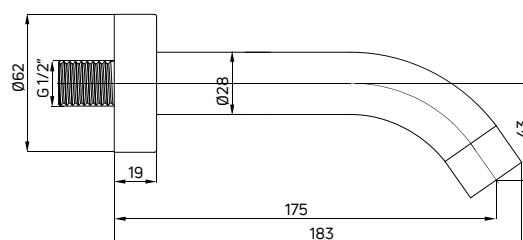

Bathtub spout wall-mounted

- Material: brass
- Flow class S - 15-20 l/min

KOD / CODE	EAN	WYKOŃCZENIE / FINISH
NAC 083K	5907650823674	● chrom / chrome