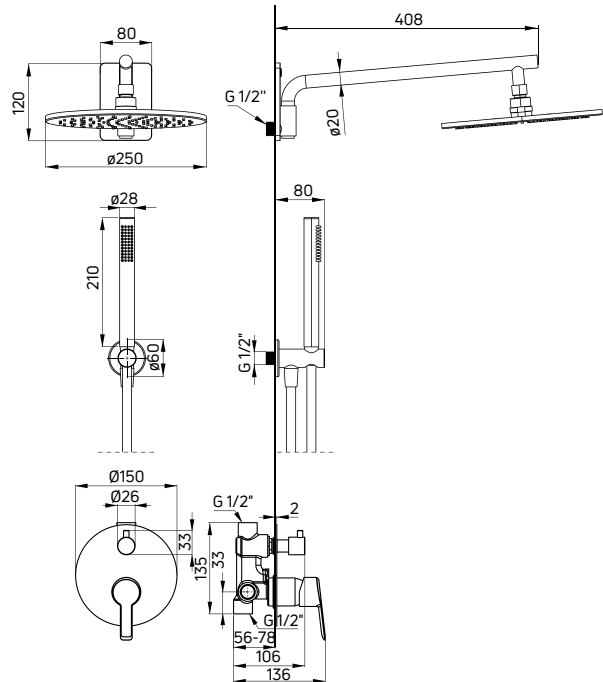

Shower set concealed

- Mixer tap with shower switch (BQA D44P)
- Wall-mounted shower arm (NAC D40K)
- Brass overhead shower (NAC D00K)
- 1-function brass hand shower (NOR D51S) with COOL OUT function (does not heat up during use)
- Shower hose, 150 cm (NDA D51W)
- Connection with hand shower holder (NAC D51K)

KOD / CODE	EAN	WYKOŃCZENIE / FINISH
NAC D9QP	5908212096604	titanium