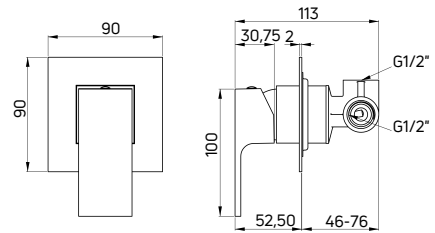

ANEMON BIS

Bateria natryskowa
podtynkowa jednouchwytowa bez
przełącznika natrysku

- Głowica ceramiczna 35 mm
- Klasa przepływu S - 15-19,8 l/min
- Grupa akustyczna I - do 20 dB
- Mosiężna rozeta

Shower tap
concealed, single-handle without
shower diverter

- 35 mm ceramic cartridge
- Flow class S - 15-19,8 l/min
- Acoustic group I - up to 20 dB
- Brass rosette

KOD / CODE	EAN	WYKOŃCZENIE / FINISH
BBZ N44L	5908212081709	● nero