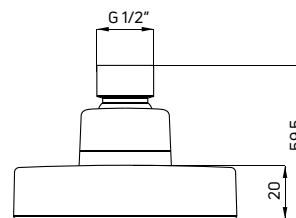

Overhead shower

- Round
- 1-function
- Flow class S - 15-20 l/min

KOD / CODE	EAN	WYKOŃCZENIE / FINISH
NAC 030K	5908212063378	chrom / chrome