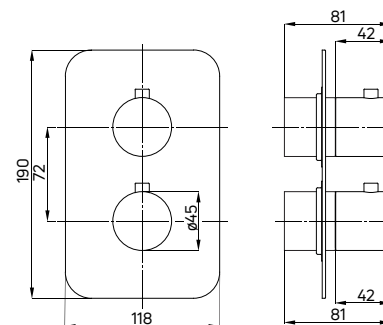

External element for thermostatic BOX (BXY X44T)

- Brass rosette

KOD / CODE	EAN	WYKOŃCZENIE / FINISH
BXY 0EBT	5908212079393	chrom / chrome