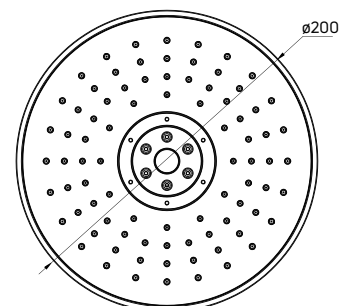

PEONIA

Główica natryskowa

- Okrągła
- 2-funkcyjna
- Klasa przepływu A - 12-15 l/min