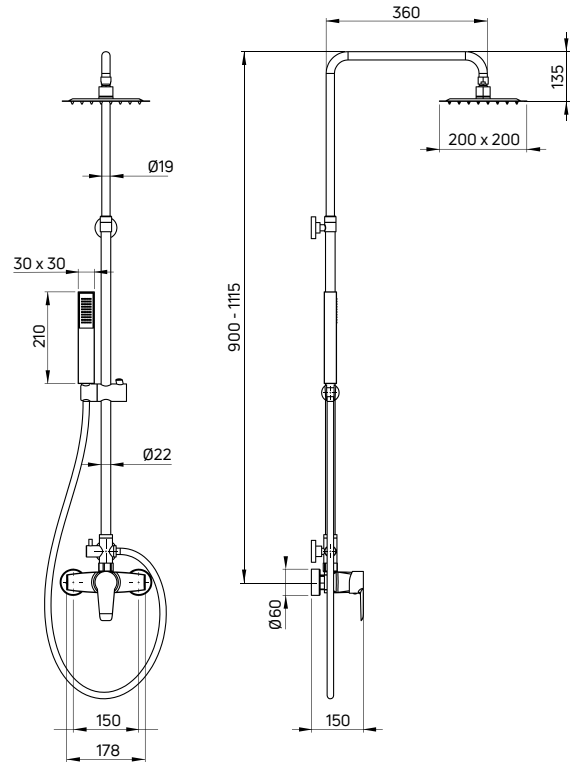

KOD / CODE	EAN	WYKOŃCZENIE / FINISH
NAC 01PM	5908212083208	chrom / chrome