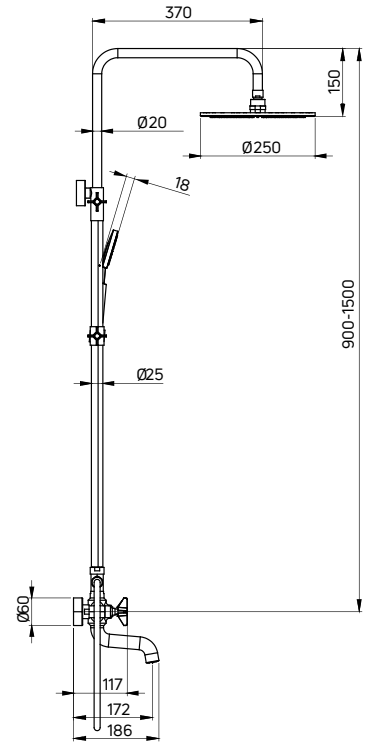

Shower column with mixer bath tap

- Sliding bar with adjustable height 900-1500 mm
- Brass overhead shower
- 1-function hand shower
- Steel shower hose 150 cm
- Ceramic cartridge 90°
- Movable aerator
- Adjustable height and slope angle of the hand shower
- Designer: Michał Łój