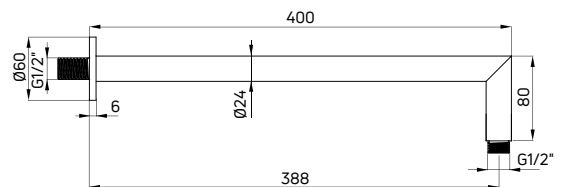

Shower arm wall-mounted

• Material: brass

KOD / CODE	EAN	WYKOŃCZENIE / FINISH
NAC 047K	5908212035108	chrom / chrome
NAC N47K	5908212075074	nero