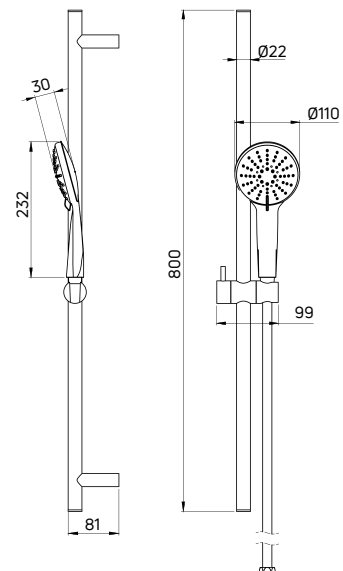

| KOD / CODE | EAN | WYKOŃCZENIE / FINISH |
|------------|---------------|----------------------|
| NGK 051K | 5908212082065 | ● chrom / chrome |

QUADRO

Zestaw natryskowy z drążkiem

- Drążek mosiężny 770 mm
- 5-funkcyjna słuchawka natryskowa
- Wąż natryskowy stalowy 170 cm, rozciągliwy
- Regulacja wysokości i kąta nachylenia słuchawki
- Praktyczna chromowana półka na kosmetyki, z wieszakami
- Klasa przepływu S - 15-20 l/min