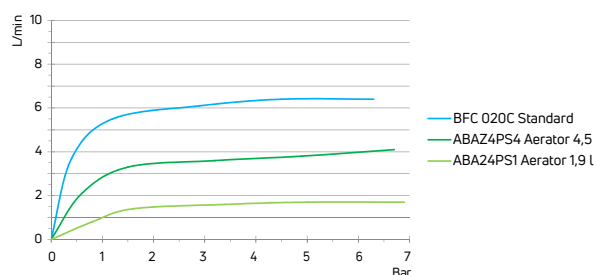

Alternatywny aerator zmniejszający przepływ

/ Alternative aerator to reduce flow

KOD / CODE	EAN	PRODUKT / PRODUCT
ABA24PS1	5908212060698	AERATOR 1,9 L/MIN
ABAZ4PS4	5908212070628	AERATOR 4,5 L/MIN

KOD / CODE	EAN	WYKOŃCZENIE / FINISH
BFC 020C	5908212098967	chrom / chrome