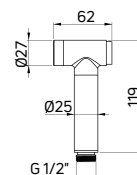

KOD / CODE	EAN	WYKOŃCZENIE / FINISH
BQA 034M	5908212075869	chrom / chrome