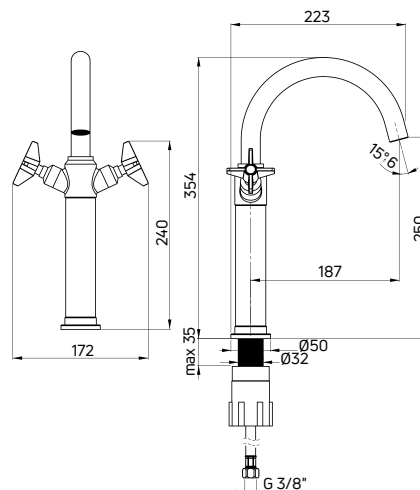

KOD / CODE	EAN	WYKOŃCZENIE / FINISH
BQT 025D	5908212075937	chrom / chrome