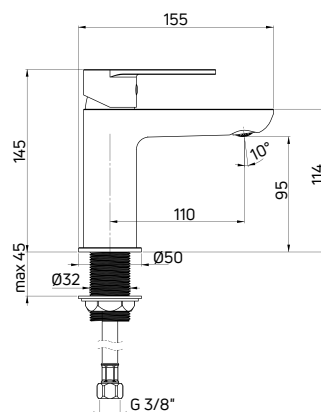

ALPINIA

Bateria umywalkowa stojąca jednouchwytywa z ECO-aeratorem 4,5 l/min

- Głowica ceramiczna 35 mm
- Korek click-clack okrągły z przelewem
- Klasa przepływu Z - 4-9 l/min
- Grupa akustyczna I - do 20 dB
- Wężyki 45 cm

Washbasin tap deck-mounted, single-handle with ECO-aerator 4,5 l/min

- 35 mm ceramic cartridge
- Click-clack plug, round with overflow
- Flow class Z - 4-9 l/min
- Acoustic group I - up to 20 dB
- 45 cm supply hoses

Alternatywny aerator zmniejszający przepływ / Alternative aerator to reduce flow

KOD / CODE	EAN	PRODUKT / PRODUCT
ABA24PS1	5908212060698	AERATOR 1,9 L/MIN

KOD / CODE	EAN	WYKOŃCZENIE / FINISH
BGAE021M	5908212086339	chrom / chrome

Przepływ przy zastosowaniu aeratorów / Flow with the use of aerators

ALPINIA

Bateria umywalkowa stojąca jednouchwytywa wysoka z ECO-aeratorem 4,5 l/min

- Głowica ceramiczna 35 mm
- Korek click-clack okrągły bez przelewu
- Klasa przepływu Z - 4-9 l/min
- Grupa akustyczna I - do 20 dB
- Wężyki 65 cm

Washbasin tap deck-mounted, single-handle, tall with ECO-aerator 4,5 l/min

- 35 mm ceramic cartridge
- Click-clack plug, round without overflow
- Flow class Z - 4-9 l/min
- Acoustic group I - up to 20 dB
- 65 cm supply hoses

Alternatywny aerator zmniejszający przepływ / Alternative aerator to reduce flow

KOD / CODE	EAN	PRODUKT / PRODUCT
ABA24PS1	5908212060698	AERATOR 1,9 L/MIN

KOD / CODE	EAN	WYKOŃCZENIE / FINISH
BGAE021K	5908212086360	chrom / chrome

Przepływ przy zastosowaniu aeratorów / Flow with the use of aerators