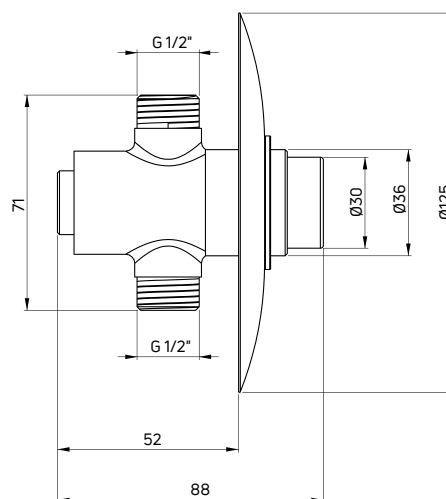

PRESS

Bateria natryskowa czasowa podtynkowa

- Klasa przepływu S - 15-19,8 l/min
- Grupa akustyczna II - do 30 dB
- Zamknięcie czasowe 25s

Timed shower tap concealed

- Flow class S - 15-19,8 l/min
- Acoustic group II - up to 30 dB
- Time-delayed closure 25s

KOD / CODE	EAN	WYKOŃCZENIE / FINISH
BBH 048L	5908212081914	chrom / chrome

PRESS

Bateria pisuarowa czasowa ścienna

- Grupa akustyczna II - do 30 dB
- Głowica z zamknięciem czasowym
- Klasa przepływu 1,5 l

Timed urinal tap wall-mounted

- Acoustic group II - up to 30 dB
- Cartridge with timed closing
- Flow class 1,5l

KOD / CODE	EAN	WYKOŃCZENIE / FINISH
BCH 098L	5908212051023	chrom / chrome