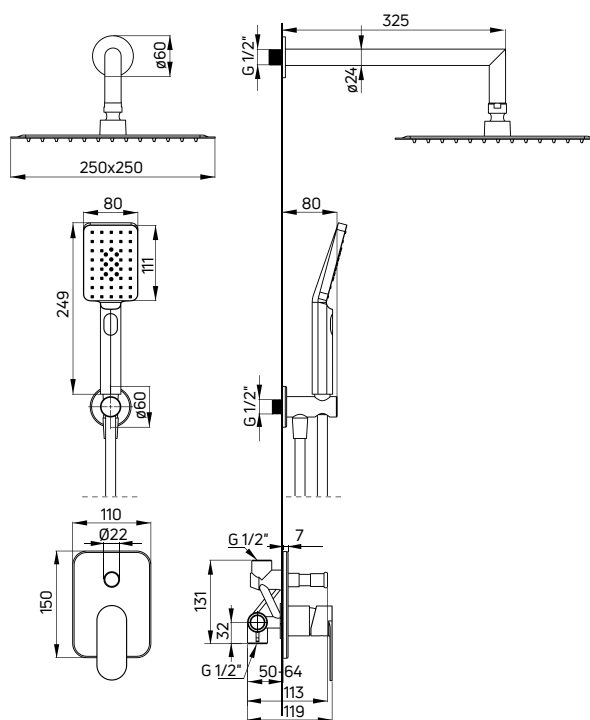

KOD / CODE	EAN	WYKOŃCZENIE / FINISH
NAC 09LP	5908212060407	chrom / chrome