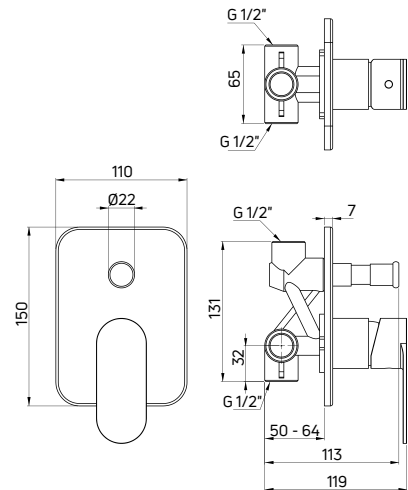

ALPINIA

Bateria natryskowa
podtynkowa jednouchwytywa
z przetącznikiem natrysku

- Głowica ceramiczna 35 mm
- Klasa przepływu S - 15-19,8 l/min
- Grupa akustyczna II - do 30 dB
- Przetącznik funkcji: ciśnieniowy z blokadą

Shower tap
concealed, single-handle with shower
diverter

- 35 mm ceramic cartridge
- Flow class S - 15-19,8 l/min
- Acoustic group II - up to 30 dB
- Shower diverter: pressure with lock

KOD / CODE	EAN	WYKOŃCZENIE / FINISH
BGA 044P	5908212085585	chrom / chrome