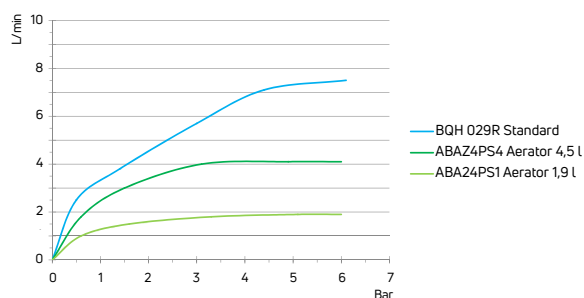

Przepływ przy zastosowaniu aeratorów / Flow with the use of aerators