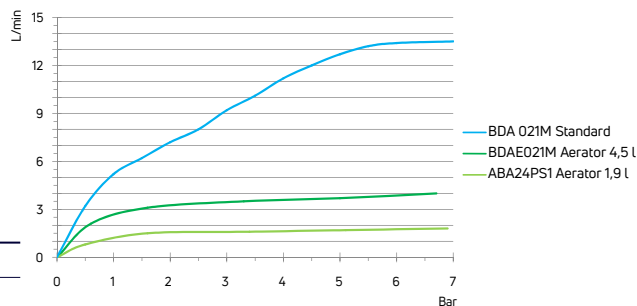

Przepływ przy zastosowaniu aeratorów / Flow with the use of aerators

Alternatywny aerator zmniejszający przepływ / Alternative aerator to reduce flow

KOD / CODE	EAN	PRODUKT / PRODUCT
ABA24PS1	5908212060698	AERATOR 1,9 L/MIN

KOD / CODE	EAN	WYKOŃCZENIE / FINISH
BDAE021M	5908212074343	chrom / chrome