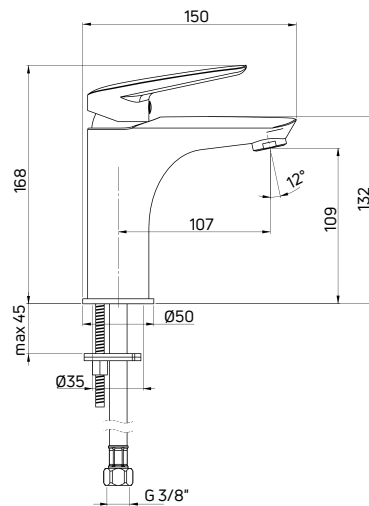

CORIANDER

Bateria umywalkowa stojąca jednouchwytywa

- Głowica ceramiczna 35 mm
- Klasa przepływu A - poniżej 15 l/min
- Grupa akustyczna II - do 30 dB
- Wężyki 45 cm

Washbasin tap deck-mounted, single-handle

- 35 mm ceramic cartridge
- Flow class A - below 15 l/min
- Acoustic group II - up to 30 dB
- 45 cm supply hoses

KOD / CODE	EAN	WYKOŃCZENIE / FINISH
BCN 020M	5908212090534	chrom / chrome
BCN 021M	5908212018231	chrom / chrome Korek automatyczny / Pop-up waste

CORIANDER

Bateria umywalkowa stojąca jednouchwytywa wysoka

- Głowica ceramiczna 35 mm
- Korek automatyczny
- Klasa przepływu S - 15-19,8 l/min
- Grupa akustyczna II - do 30 dB
- Wężyki 45 cm

Washbasin tap deck-mounted, single-handle, tall

- 35 mm ceramic cartridge
- Pop-up waste
- Flow class S - 15-19,8 l/min
- Acoustic group II - up to 30 dB
- 45 cm supply hoses

KOD / CODE	EAN	WYKOŃCZENIE / FINISH
BCN 021N	5908212070390	chrom / chrome

CORIANDER

Bateria umywalkowa stojąca jednouchwytywa wysoka z obrotową wylewką

- Głowica ceramiczna 35 mm
- Korek click-clack okrągły bez przelewu
- Klasa przepływu A - 9-15 l/min
- Grupa akustyczna I - do 20 dB
- Wężyki 45 cm

Washbasin tap deck-mounted, single-handle, tall with a swivel spout

- 35 mm ceramic cartridge
- Click-clack plug, round without overflow
- Flow class A - 9-15 l/min
- Acoustic group I - up to 20 dB
- 45 cm supply hoses

KOD / CODE	EAN	WYKOŃCZENIE / FINISH
BCN 021K	5908212097656	chrom / chrome