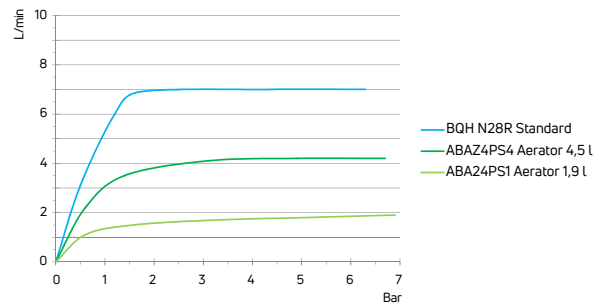

Przepływ przy zastosowaniu aeratorów / Flow with the use of aerators