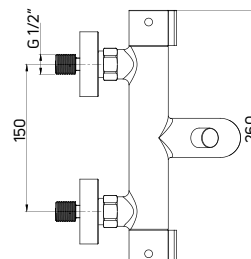

BEGONIA

Bateria wannowa ścienna termostatyczna

- Głowica termostatyczna
- Klasa przepływu B - 19,8-25,2 l/min
- Grupa akustyczna II - do 30 dB
- Bateria wyposażona w zawory zwrotne
- Blokada temperatury 38°C
- Pokrętko z eko-blokadą, ograniczającą przepływ
- Przetłącznik funkcji: ciśnieniowy z blokadą

Bath tap wall-mounted, thermostatic

- Thermostatic valve
- Flow class B - 19,8-25,2 l/min
- Acoustic group II - up to 30 dB
- Backflow valves included
- Temperature lock at 38°C
- Knob with eco-lock which reduces water flow
- Function switch: pressure with lock

KOD / CODE	EAN	WYKOŃCZENIE / FINISH
BCB 01BT	5908212016886	chrom / chrome

BEGONIA

Bateria natryskowa ścienna termostatyczna

- Głowica termostatyczna
- Klasa przepływu B - 19,8-25,2 l/min
- Grupa akustyczna II - do 30 dB
- Bateria wyposażona w zawory zwrotne
- Blokada temperatury 38°C
- Pokrętko z eko-blokadą, ograniczającą przepływ

Shower tap wall-mounted, thermostatic

- Thermostatic valve
- Flow class B - 19,8-25,2 l/min
- Acoustic group II - up to 30 dB
- Backflow valves included
- Temperature lock at 38°C
- Knob with eco-lock which reduces water flow

KOD / CODE	EAN	WYKOŃCZENIE / FINISH
BCB 04AT	5908212016893	chrom / chrome

BEGONIA

Bateria natryskowa ścienna termostatyczna

- Głowica termostatyczna
- Klasa przepływu B - 19,8-25,2 l/min
- Grupa akustyczna II - do 30 dB
- bateria wyposażona w zawory zwrotne
- Blokada temperatury 38°C
- Pokrętko z eko-blokadą, ograniczającą przepływ

Shower tap wall-mounted, thermostatic

- Thermostatic valve
- Flow class B - 19,8-25,2 l/min
- Acoustic group II - up to 30 dB
- backflow valves included
- Temperature lock at 38°C
- Knob with eco-lock which reduces water flow

KOD / CODE	EAN	WYKOŃCZENIE / FINISH
BCB 04BT	5908212016879	chrom / chrome