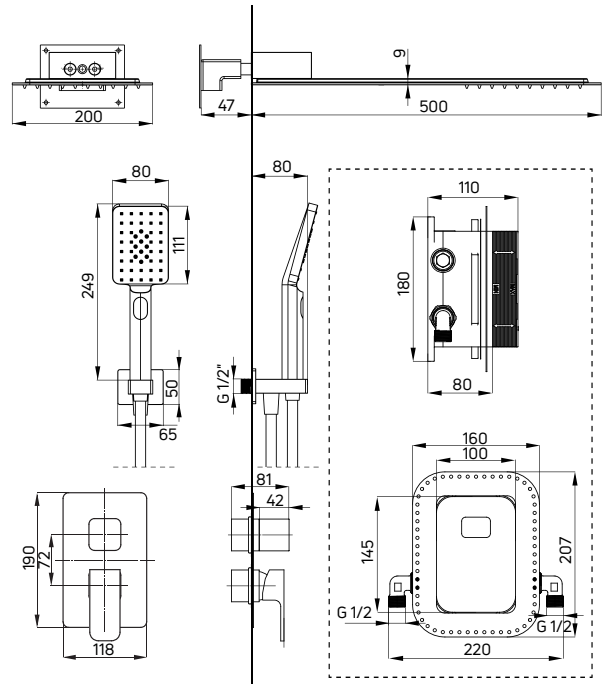

AZALIA

Komplet natryskowy z BOXem mieszaczowym

- BOX podtynkowy mieszaczowy z przełącznikiem natrysku (BXY X44M)
- Element natynkowy do BOXa mieszaczowego (BXY ODAM)
- 2-funkcyjna stalowa głowica natryskowa (NAC 096K)
- 3-funkcyjna słuchawka natryskowa (NGA 051S)
- Wąż natryskowy, 150 cm (NDA P51W)
- Przyłącze z uchwytem na słuchawkę (NAC 053K)

Shower set concealed with a mixing BOX

- Concealed mixing BOX with shower switch
- Mixing BOX component (BXY ODAM)
- 2-function steel overhead shower (NAC 096K)
- 3-function hand shower
- Shower hose, 150 cm (NDA P51W)
- Connection with hand shower holder (NAC 053K)

ZAWIERA BOX PODTYNKOWY / CONCEALED BOX INCLUDED

KOD / CODE	EAN	WYKOŃCZENIE / FINISH
BXY0DAM	5908212084939	chrom / chrome

! SZCZEGÓLNE INFORMACJE O POSZCZEGÓLNYCH ELEMENTACH ZNAJDUJĄ SIĘ W ROZDZIALE PRODUKTY UZUPEŁNIAJĄCE

DETAILED INFORMATION ON INDIVIDUAL ELEMENTS CAN BE FOUND IN THE COMPLEMENTARY PRODUCTS CHAPTER

AZALIA

Komplet wannowy z BOXem mieszaczowym

- BOX podtynkowy mieszaczowy z przełącznikiem natrysku (BXY X44M)
- Element natynkowy do BOXa mieszaczowego (BXY ODAM)
- Wylewka wannowa składana (NAC 084K)
- 3-funkcyjna słuchawka natryskowa (NGA 051S)
- Wąż natryskowy, 150 cm (NDA P51W)
- Przyłącze z uchwytem na słuchawkę (NAC 052K)

Bath set concealed with a mixing BOX

- Concealed mixing BOX with shower switch
- Mixing BOX component (BXY ODAM)
- Foldable bath spout (NAC 084K)
- 3-function hand shower
- Shower hose, 150 cm (NDA P51W)
- Connection with hand shower holder (NAC 052K)

ZAWIERA BOX PODTYNKOWY / CONCEALED BOX INCLUDED

KOD / CODE	EAN	WYKOŃCZENIE / FINISH
BXYZ0DAM	5908212084922	chrom / chrome