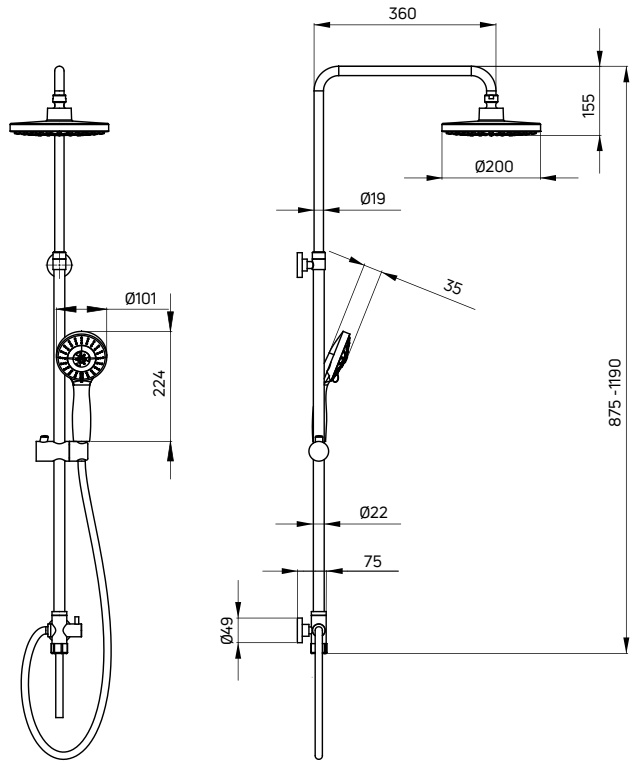

Shower column

- Sliding bar with adjustable height 875-1190 mm
- Chrome-plated overhead shower, 2-function
- 3-function hand shower
- Steel shower hose 150 cm
- Adjustable height and slope angle of the hand shower
- 50 cm connection hose