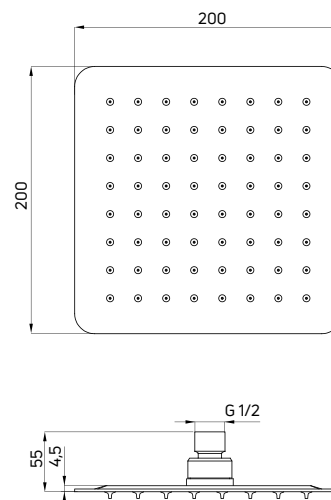

FLOKS

Głowica natryskowa

- Kwadratowa
- 1-funkcyjna
- Materiał: stal
- Klasa przepływu Z - 7,2-12 l/min

Overhead shower

- Square
- 1-function
- Material: steel
- Flow class Z - 7,2-12 l/min

| KOD / CODE | EAN | WYKOŃCZENIE / FINISH |
|------------|---------------|----------------------|
| NAC 005K | 5908212013403 | chrom / chrome |
| NAC 605K | 5908212057339 | biały / white |