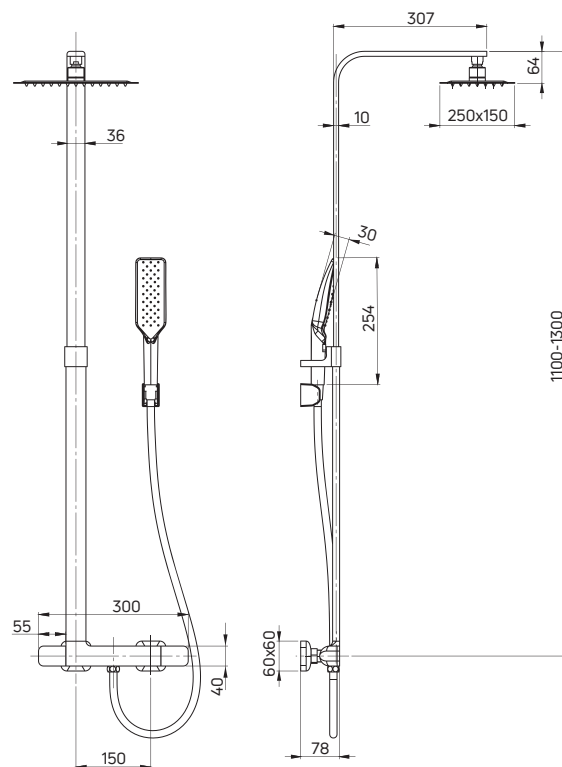

Shower column with thermostatic tap

- Sliding bar with adjustable height 1100-1300 mm
- Steel overhead shower
- 1-function hand shower
- Steel shower hose 175 cm, extensible
- Temperature lock at 38°
- Adjustable slope angle of the hand shower