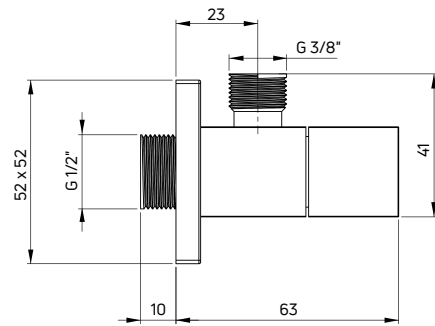

Zawór kątowy
ozdobny, z głowicą ceramiczną,
kwadratowy

- Gwint 1/2" - 3/8"
- Wyposażony w filtr
- Materiał: mosiądz

Angled valve
decorative, with ceramic cartridge,
square

- 1/2" - 3/8" thread
- Filter included
- Material: brass