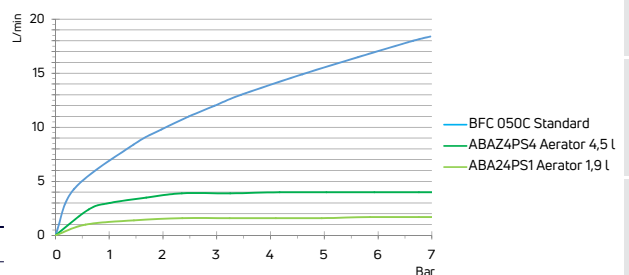

CORIO

Bateria umywalkowa
stojąca jednouchwytkowa z dźwignią
Clinic i 2-stopniową ECO-głowicą

- Głowica ceramiczna 40 mm
- Klasa przepływu Z - 4-9 l/min
- Grupa akustyczna I - do 20 dB
- Wężyki 45 cm

Washbasin tap
deck-mounted, single-handle with Clinic
handle and with 2-step ECO-cartridge

- 40 mm ceramic cartridge
- Flow class Z - 4-9 l/min
- Acoustic group I - up to 20 dB
- 45 cm supply hoses

KOD / CODE	EAN	WYKOŃCZENIE / FINISH
BFCE020C	5908212098974	chrom / chrome

CORIO

Bateria umywalkowa
ścienna jednouchwytkowa z dźwignią
Clinic

- Głowica ceramiczna 40 mm
- Klasa przepływu A - 9-15 l/min
- Grupa akustyczna I - do 20 dB

Washbasin tap
wall-mounted, single-handle with
Clinic handle

- 40 mm ceramic cartridge
- Flow class A - 9-15 l/min
- Acoustic group I - up to 20 dB

Alternatywny aerator zmniejszający przepływ
/ Alternative aerator to reduce flow

KOD / CODE	EAN	PRODUKT / PRODUCT
ABA24PS1	5908212060698	AERATOR 1,9 L/MIN
ABAZ4PS4	5908212070628	AERATOR 4,5 L/MIN

KOD / CODE	EAN	WYKOŃCZENIE / FINISH
BFC 050C	5908212098950	chrom / chrome