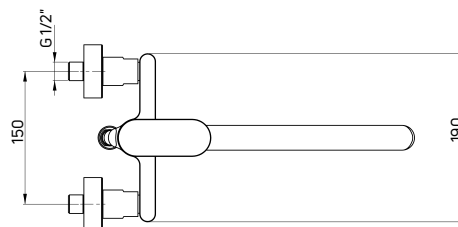

KOD / CODE	EAN	WYKOŃCZENIE / FINISH
BGA 056M	5908212062876	chrom / chrome