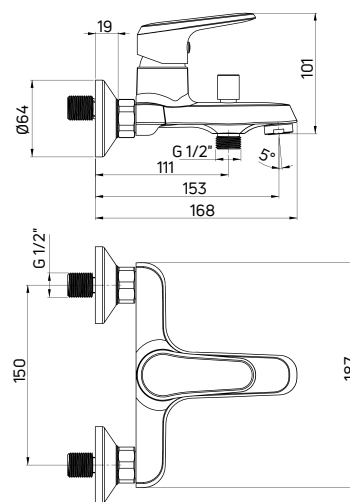

AVIS

Bateria umywalkowa stojąca jednouchwytywa

- Głowica ceramiczna 35 mm
- Klasa przepływu A - 9-15 l/min
- Grupa akustyczna II - do 30 dB
- Wężyki 45 cm

Washbasin tap deck-mounted, single-handle

- 35 mm ceramic cartridge
- Flow class A - 9-15 l/min
- Acoustic group II - up to 30 dB
- 45 cm supply hoses

KOD / CODE	EAN	WYKOŃCZENIE / FINISH
BGV 020M	5908212068168	chrom / chrome
BGV 021M	5908212068151	chrom / chrome

Korek click-clack okrągły z przelewem
Click-clack plug, round with overflow

AVIS

Bateria wannowa ścienna jednouchwytywa

- Głowica ceramiczna 35 mm
- Klasa przepływu S - 15-19,8 l/min
- Grupa akustyczna II - do 30 dB
- Przetątnik funkcji: ciśnieniowy z blokadą

Bath tap wall-mounted, single-handle

- 35 mm ceramic cartridge
- Flow class S - 15-19,8 l/min
- Acoustic group II - up to 30 dB
- Function switch: pressure with lock

KOD / CODE	EAN	WYKOŃCZENIE / FINISH
BGV 010M	5908212068144	chrom / chrome

AVIS

Bateria natryskowa ścienna jednouchwytywa

- Głowica ceramiczna 35 mm
- Klasa przepływu A - 9-15 l/min
- Grupa akustyczna II - do 30 dB

Shower tap wall-mounted, single-handle

- 35 mm ceramic cartridge
- Flow class A - 9-15 l/min
- Acoustic group II - up to 30 dB

KOD / CODE	EAN	WYKOŃCZENIE / FINISH
BGV 040M	5908212068175	chrom / chrome