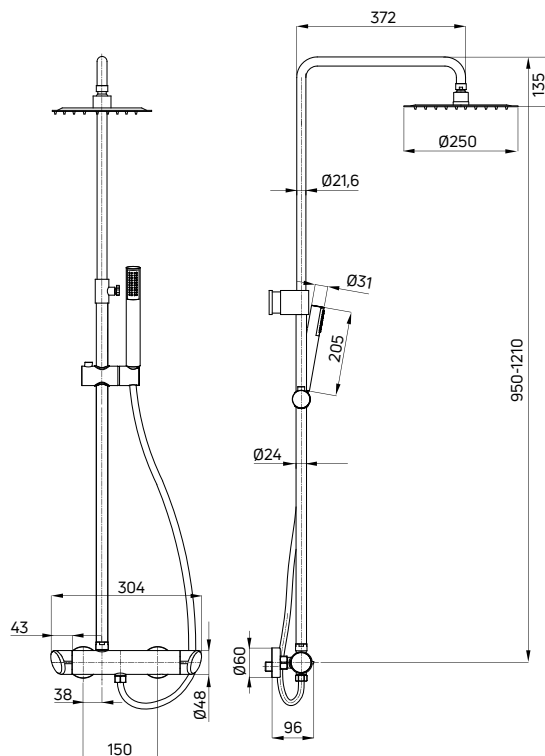

Shower column with mixer tap

- Sliding bar with adjustable height 950-1210 mm
- Steel overhead shower
- 1-function hand shower
- Nero shower hose 150 cm
- Ceramic cartridge 35 mm
- Adjustable height and slope angle of the hand shower
- Asymmetrical position of the shower bar in relation to the mixer
- Convenient knobs instead of a standard handle
- Designer: Małgorzata Petelicka