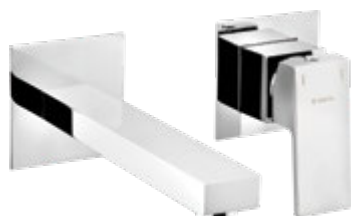

ANEMON BIS

Bateria umywalkowa podtynkowa jednouchwytowa

- Głowica ceramiczna 35 mm
- Klasa przepływu Z - 4-9 l/min
- Grupa akustyczna I - do 20 dB
- Mosiężna rozeta

Washbasin tap concealed, single-handle

- 35 mm ceramic cartridge
- Flow class Z - 4-9 l/min
- Acoustic group I - up to 20 dB
- Brass rosette