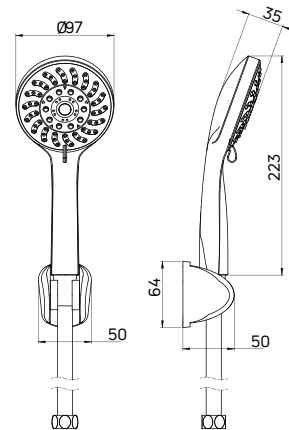

AVIS

Zestaw natryskowy 1-punktowy

- 5-funkcyjna słuchawka natryskowa
- Wąż natryskowy Nero, 150 cm
- Regulacja kąta nachylenia słuchawki
- Klasa przepływu Z - 7,2-12 l/min

Shower set with fixed bracket

- 5-function hand shower
- Nero shower hose 150 cm
- Adjustable slope angle of the hand shower
- Flow class Z - 7,2-12 l/min