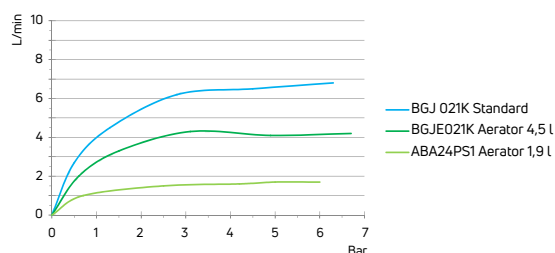

CYNIA

Bateria umywalkowa stojąca jednouchwytyowa z ECO-aeratorem 4,5 l/min

- Głowica ceramiczna 35 mm
- Korek click-clack okrągły z przelewem
- Klasa przepływu Z - 4-9 l/min
- Grupa akustyczna I - do 20 dB
- Wężyki 45 cm

Washbasin tap deck-mounted, single-handle with ECO-aerator 4,5 l/min

- 35 mm ceramic cartridge
- Click-clack plug, round with overflow
- Flow class Z - 4-9 l/min
- Acoustic group I - up to 20 dB
- 45 cm supply hoses

Przepływ przy zastosowaniu aeratorów / Flow with the use of aerators

Alternatywny aerator zmniejszający przepływ / Alternative aerator to reduce flow

KOD / CODE	EAN	PRODUKT / PRODUCT
ABA24PS1	5908212060698	AERATOR 1,9 L/MIN

KOD / CODE	EAN	WYKOŃCZENIE / FINISH
BCYE021M	5908212086377	chrom / chrome

JASMIN

Bateria umywalkowa stojąca jednouchwytyowa wysoka z ECO-aeratorem 4,5 l/min

- Głowica ceramiczna 35 mm
- Korek click-clack okrągły bez przelewu
- Klasa przepływu Z - 4-9 l/min
- Grupa akustyczna II - do 30 dB
- Wężyki 45 cm

Washbasin tap deck-mounted, single-handle, tall with ECO-aerator 4,5 l/min

- 35 mm ceramic cartridge
- Click-clack plug, round without overflow
- Flow class Z - 4-9 l/min
- Acoustic group II - up to 30 dB
- 45 cm supply hoses

Przepływ przy zastosowaniu aeratorów / Flow with the use of aerators

Alternatywny aerator zmniejszający przepływ / Alternative aerator to reduce flow

KOD / CODE	EAN	PRODUKT / PRODUCT
ABA24PS1	5908212060698	AERATOR 1,9 L/MIN

KOD / CODE	EAN	WYKOŃCZENIE / FINISH
BGJE021K	5908212074367	chrom / chrome