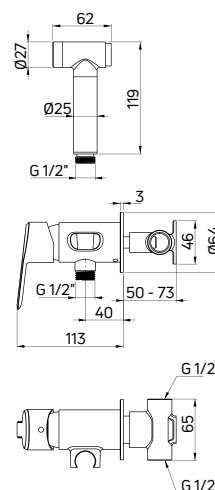

ARNIKA

Bateria bidetowa podtynkowa jednoręczna ze słuchawką typu bidetta

- Głowica ceramiczna 35 mm
- Klasa przepływu Z - 4-9 l/min
- Grupa akustyczna II - do 30 dB
- Bateria wyposażona w zawory zwrotne
- Wąż natryskowy 150 cm
- Słuchawka typu bidetta z włącznikiem start-stop i funkcją COOL OUT (nie nagrzewa się podczas użytkowania)

Bidet tap concealed, single-handle with bidetta-type hand shower

- 35 mm ceramic cartridge
- Flow class Z - 4-9 l/min
- Acoustic group II - up to 30 dB
- Backflow valves included
- 150 cm shower hose
- Bidetta-type hand shower with start-stop switch and COOL OUT function (does not heat up during use)