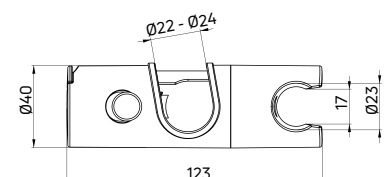

KOD / CODE	EAN	WYKOŃCZENIE / FINISH
ANM 021U	5908212082188	chrom / chrome
ANM N21U	5907650873747	nero