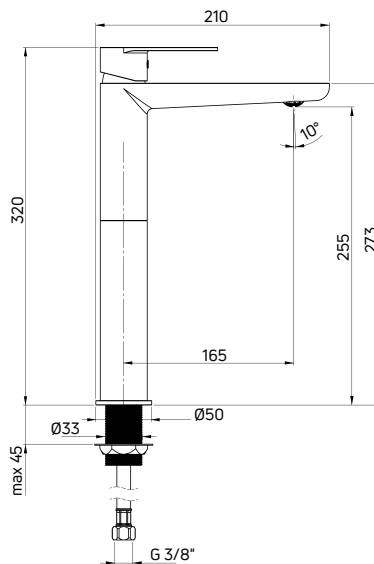

ALPINIA

Bateria umywalkowa stojąca jednouchwytywa

- Głowica ceramiczna 35 mm
- Klasa przepływu Z - 4-9 l/min
- Grupa akustyczna I - do 20 dB
- Wężyki 45 cm

Washbasin tap deck-mounted, single-handle

- 35 mm ceramic cartridge
- Flow class Z - 4-9 l/min
- Acoustic group I - up to 20 dB
- 45 cm supply hoses

KOD / CODE	EAN	WYKOŃCZENIE / FINISH	
BGA 020M	5908212054451	chrom / chrome	
BGA 021M	5908212053485	chrom / chrome	Korek click-clack okrągły z przelewem Click-clack plug, round with overflow

ALPINIA

Bateria umywalkowa stojąca jednouchwytywa wysoka

- Głowica ceramiczna 35 mm
- Korek click-clack okrągły bez przelewu
- Klasa przepływu Z - 4-9 l/min
- Grupa akustyczna I - do 20 dB
- Wężyki 65 cm

Washbasin tap deck-mounted, single-handle, tall

- 35 mm ceramic cartridge
- Click-clack plug, round without overflow
- Flow class Z - 4-9 l/min
- Acoustic group I - up to 20 dB
- 65 cm supply hoses

KOD / CODE	EAN	WYKOŃCZENIE / FINISH	
BGA 021K	5908212053522	chrom / chrome	

ALPINIA

Bateria umywalkowa stojąca jednouchwytywa

- Głowica ceramiczna 35 mm
- Korek click-clack okrągły z przelewem
- Obrotowa wylewka
- Klasa przepływu Z - 4-9 l/min
- Grupa akustyczna I - do 20 dB
- Wężyki 45 cm

Washbasin tap deck-mounted, single-handle

- 35 mm ceramic cartridge
- Click-clack plug, round with overflow
- Swivel spout
- Flow class Z - 4-9 l/min
- Acoustic group I - up to 20 dB
- 45 cm supply hoses

KOD / CODE	EAN	WYKOŃCZENIE / FINISH	
BGA 024M	5908212068380	chrom / chrome