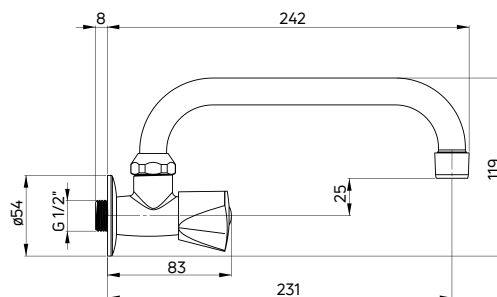

DEANTE

Bateria umywalkowa do zimnej wody lub zmieszanej ścienna jednouchwytowa

- Głowica ceramiczna 90°
- Obrotowa wylewka
- Klasa przepływu S - 15-19,8 l/min
- Grupa akustyczna II - do 30 dB

Cold or mixed water washbasin tap wall-mounted, single-handle

- 90° ceramic cartridge
- Brass, swivel spout
- Flow class S - 15-19,8 l/min
- Acoustic group II - up to 30 dB

KOD / CODE	EAN	WYKOŃCZENIE / FINISH
BEZ 050L	5907650873600	chrom / chrome

DEANTE

Bateria umywalkowa do zimnej wody lub zmieszanej stojąca jednouchwytowa z wylewką U

- Głowica ceramiczna 90°
- Obrotowa wylewka
- Klasa przepływu S - 15-19,8 l/min
- Grupa akustyczna II - do 30 dB

Cold or mixed water washbasin tap deck-mounted, single-handle with U-shaped spout

- 90° ceramic cartridge
- Swivel spout
- Flow class S - 15-19,8 l/min
- Acoustic group II - up to 30 dB

KOD / CODE	EAN	WYKOŃCZENIE / FINISH
BEZ 062L	5907650873648	chrom / chrome

DEANTE

Bateria umywalkowa do zimnej wody lub zmieszanej stojąca jednouchwytowa z wylewką F

- Głowica ceramiczna 90°
- Obrotowa, mosiężna wylewka
- Klasa przepływu S - 15-19,8 l/min
- Grupa akustyczna II - do 30 dB

Cold or mixed water washbasin tap deck-mounted, single-handle with F-shaped spout

- 90° ceramic cartridge
- Brass, swivel spout
- Flow class S - 15-19,8 l/min
- Acoustic group II - up to 30 dB

KOD / CODE	EAN	WYKOŃCZENIE / FINISH
BEZ 066L	5907650873631	chrom / chrome