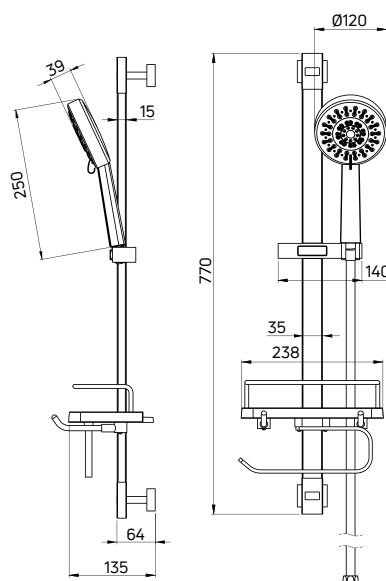

Shower set with sliding bar

- Brass sliding bar 770 mm
- 5-function hand shower
- Steel shower hose 170 cm, extensible
- Adjustable height and slope angle of the hand shower
- Practical chrome-plated shelf with hooks
- Flow class S - 15-20 l/min