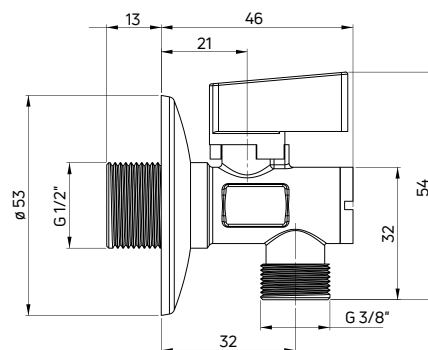

Zawór kątowy kulowy

- Gwint 1/2" - 3/8"
- Metalowe pokrętło
- Wyposażony w filtr
- Pakowany w kartonik
- Materiał: miedź

Angled ball valve

- 1/2" - 3/8" thread
- Metal lever
- Filter included
- Box packaging
- Material: brass

KOD / CODE	EAN	WYKOŃCZENIE / FINISH
VFA B62K	5908212096611	chrom / chrome

Zawór kątowy kulowy

- Gwint 1/2" - 3/8"
- Metalowe pokrętło
- Wyposażony w filtr
- Materiał: miedź