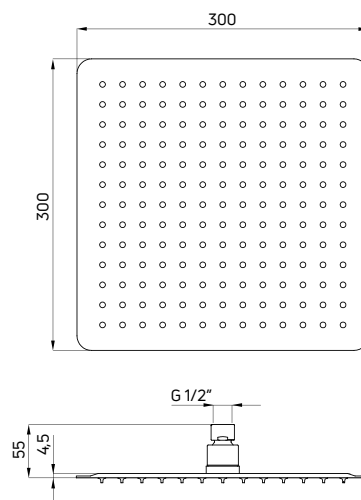

FLOKS

Główka natryskowa

- Kwadratowa
- 1-funkcyjna
- Materiał: stal
- Klasa przepływu Z – 7,2-12 l/min

Overhead shower

- Square
- 1-function
- Materiał: steel
- Flow class Z – 7,2-12 l/min

| KOD / CODE | EAN | WYKOŃCZENIE / FINISH |
|------------|---------------|----------------------|
| NAC 009K | 5908212044162 | chrom / chrome |
| NAC 209K | 5908212069592 | nero |