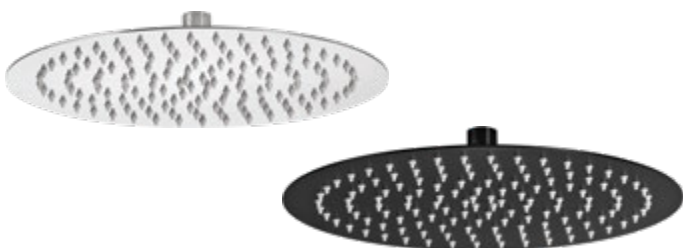

FLOKS

Głowica natryskowa

- Okrągła
- 1-funkcyjna
- Materiał: stal
- Klasa przepływu Z – 7,2-12 l/min

Overhead shower

- Round
- 1-function
- Material: steel
- Flow class Z – 7,2-12 l/min

KOD / CODE	EAN	WYKOŃCZENIE / FINISH
NAC 003K	5908212044162	● chrom / chrome
NAC 203K	5908212069592	● nero