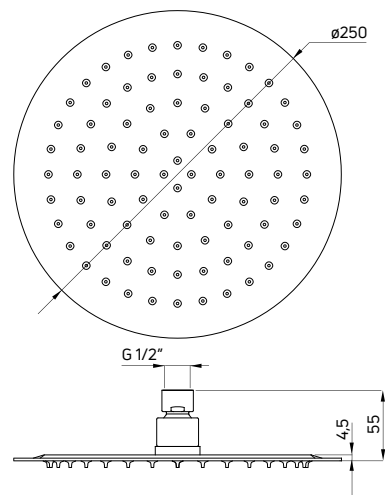

FLOKS

Głowica natryskowa

- Okrągła
- 1-funkcyjna
- Materiał: mosiądz
- Klasa przepływu Z – 7,2-12 l/min

Overhead shower

- Round
- 1-function
- Material: brass
- Flow class Z – 7,2-12 l/min

| KOD / CODE | EAN | WYKOŃCZENIE / FINISH |
|------------|---------------|----------------------|
| NAC D00K | 5908212095515 | ● titanium |
| NAC Z00K | 5907650876380 | ● złoty / gold |