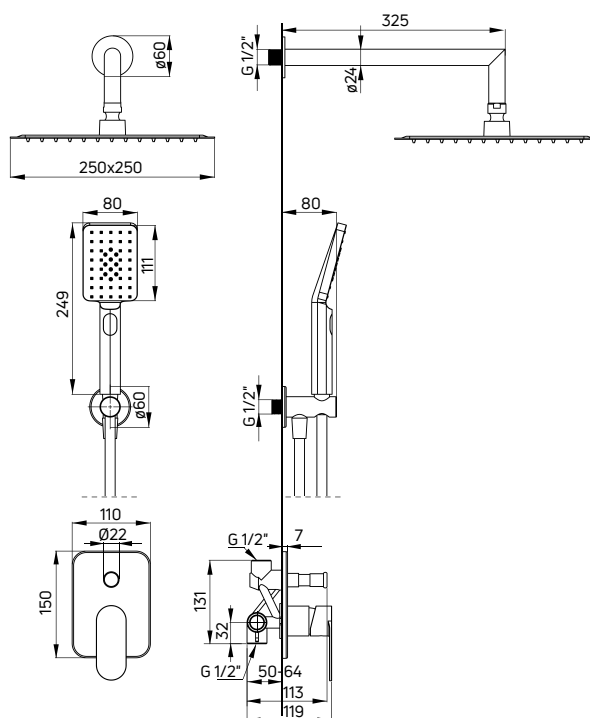

KOD / CODE	EAN	WYKOŃCZENIE / FINISH
NAC 09LP	5908212060407	chrom / chrome