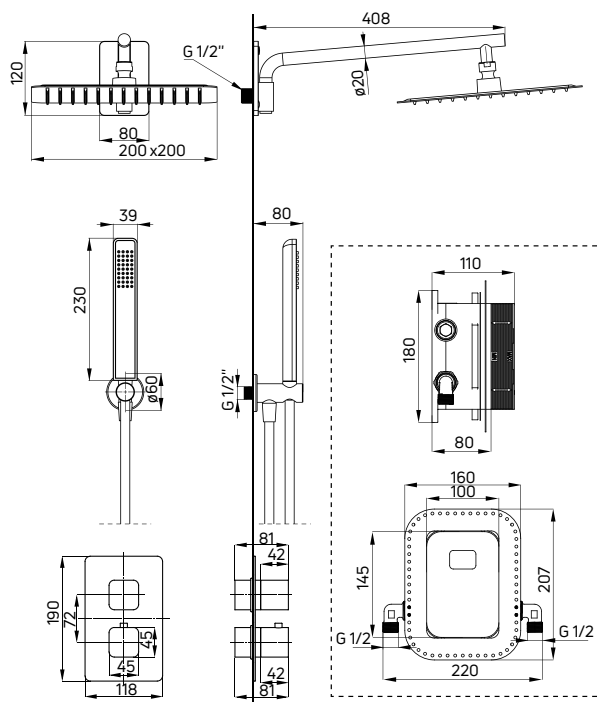

ZAWIERA
BOX
PODTYNKOWY
/ CONCEALED
BOX
INCLUDED

| KOD / CODE | EAN | WYKOŃCZENIE / FINISH |
|------------|---------------|----------------------|
| BXYZAECT | 5908212097144 | ○ bianco |

komplet podtynkowy z zestawem natryskowym ARNIKA (NAC N9QP),
kabina prysznicowa KERRIA PLUS (KTS N39P + KTSXN41P), półka ścienna
ROUND (ADR N511)