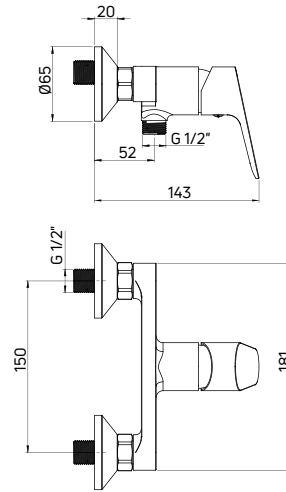

| KOD / CODE | EAN | WYKOŃCZENIE / FINISH |
|------------|---------------|----------------------|
| BGC 040M | 5908212053621 | chrom / chrome |

CHABER - ZESTAWY / SETS

CHABER - ZESTAW / SET

1. Bateria umywalkowa stojąca jednouchwytowa z boczną dźwignią