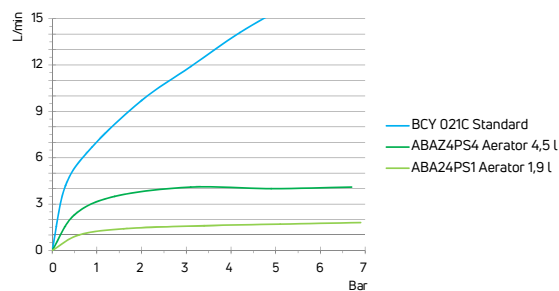

Przepływ przy zastosowaniu aeratorów

/ Flow with the use of aerators