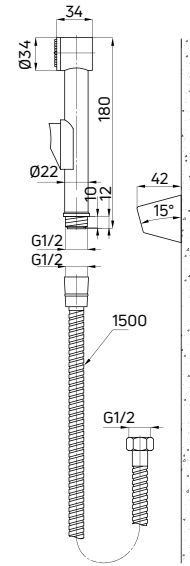

BIDETTA

Zestaw natryskowy 1-punktowy typu bidetta

- 1-funkcyjna słuchawka natryskowa
- Wąż 150 cm
- Słuchawka start-stop
- Klasa przepływu A - 12-15 l/min

Shower set with fixed bracket and bidetta-type hand shower

- 1-function hand shower
- Hose 150 cm
- Start-stop hand shower
- Flow class A - 12-15 l/min

KOD / CODE	EAN	WYKOŃCZENIE / FINISH
ANW 041B	5908212059388	chrom / chrome

BIDETTA

Zestaw natryskowy typu bidetta z przytącem kątowym ON/OFF i uchwytem na słuchawkę

- 1-funkcyjna słuchawka natryskowa z funkcją COOL OUT (nie nagrzewa się podczas użytkowania)
- Wąż 150 cm
- Słuchawka start-stop
- Materiał: mosiądz
- Klasa przepływu Z - 7,2-12 l/min

Shower set bidetta-type with angled hose connector ON/OFF and hand shower holder

- 1-function, with COOL OUT function (does not heat up during use)
- Hose 150 cm
- Start-stop hand shower
- Material: brass
- Flow class Z - 7,2-12 l/min

KOD / CODE	EAN	WYKOŃCZENIE / FINISH
ANW 051B	5908212097632	chrom / chrome
ANW N51B	5907650874539	nero

ZESTAWY NATRYSKOWE PUNKTOWE / SHOWER SETS WITH FIXED BRACKET

Przytącze kątowe z półką i zestawem natryskowym

- 1-funkcyjna słuchawka natryskowa
- Wąż natryskowy Platinum 150 cm
- Półka ze stali nierdzewnej

Angle connection with shelf and shower set

- 1-function hand shower
- Platinum shower hose 150 cm
- Stainless steel shelf

KOD / CODE	EAN	WYKOŃCZENIE / FINISH
NAC 056K	5908212094884	chrom / chrome