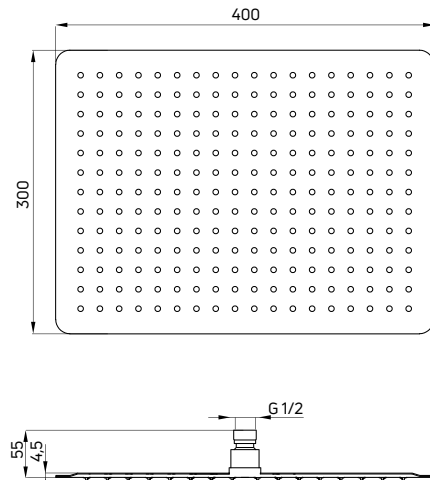

FLOKS

Główka natryskowa

- Prostokątna
- 1-funkcyjna
- Materiał: stal
- Klasa przepływu Z – 7,2-12 l/min

Overhead shower

- Rectangular
- 1-function
- Material: steel
- Flow class Z – 7,2-12 l/min

KOD / CODE	EAN	WYKOŃCZENIE / FINISH
NAC 008K	5908212013410	chrom / chrome

MULTIBOX

Główka natryskowa SLIM

- Prostokątna
- 2-funkcyjna
- Materiał: stal
- Klasa przepływu Z – 7,2-12 l/min

Overhead shower SLIM

- Rectangular
- 2-function
- Material: steel
- Flow class Z – 7,2-12 l/min

KOD / CODE	EAN	WYKOŃCZENIE / FINISH
NAC 096K	5908212074664	chrom / chrome

MULTIBOX

Główka natryskowa

- Prostokątna
- 2-funkcyjna
- Materiał: stal
- Klasa przepływu S - 15-20 l/min

Overhead shower

- Rectangular
- 2-function
- Material: steel
- Flow class S - 15-20 l/min

KOD / CODE	EAN	WYKOŃCZENIE / FINISH
NAC 092K	5907650823193	chrom / chrome