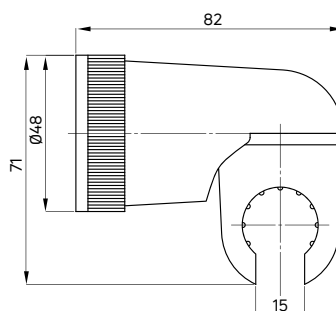

DALIA

Uchwyt na słuchawkę

- Montaż na przysawkę
- Możliwość montażu na gładkich powierzchniach
- Maksymalny udźwieg 10 kg

Hand shower wall bracket

- With suction pad
- Can be mounted on smooth surfaces
- Lift capacity up to 10 kg

KOD / CODE	EAN	WYKOŃCZENIE / FINISH
NDD 021U	5907650826057	chrom / chrome
NDD N21U	5907650878551	nero

Uchwyt punktowy

- Z regulacją nachylenia słuchawki

Wall bracket

- With hand shower tilt adjustment

KOD / CODE	EAN	WYKOŃCZENIE / FINISH
ANN 021U	5908212062678	chrom / chrome

Uchwyt punktowy

- Bez regulacji nachylenia słuchawki

Wall bracket

- Without hand shower tilt adjustment

KOD / CODE	EAN	WYKOŃCZENIE / FINISH
ANN 022U	5908212062685	chrom / chrome