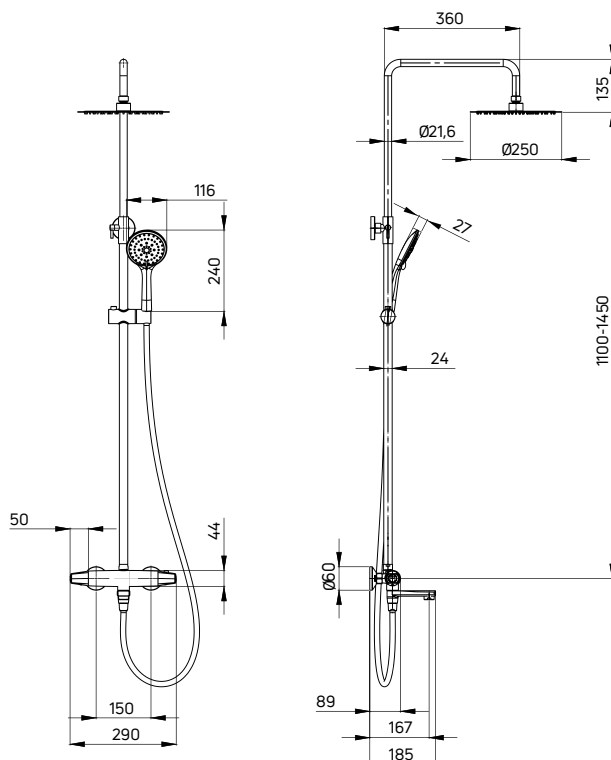

JASMIN

Deszczownia z baterią wannową termostaticzną z ruchomą wylewką

- Drążek o regulowanej wysokości 1100-1450 mm
- Stalowa głowica natryskowa
- 3-funkcyjna słuchawka natryskowa
- Wąż natryskowy Platinum 150 cm
- Blokada temperatury 38°
- Regulacja wysokości i kąta nachylenia słuchawki
- Ruchoma wylewka o zasięgu 120 mm
- Wylewka wannowa pełniąca funkcję przętcznika natrysku

Shower column with thermostatic bath tap with swivel spout

- Sliding bar with adjustable height 1100-1450 mm
- Steel overhead shower
- 3-function hand shower
- Platinum shower hose 150 cm
- Temperature lock at 38°
- Adjustable height and slope angle of the hand shower
- Movable spout with a range of 120 mm
- Bath spout that functions as a shower switch

KOD / CODE	EAN	WYKOŃCZENIE / FINISH
NAC 01GT	5908212095119	chrom / chrome

JASMIN

click

ZAWIERA
ELEMENT
PODTYNKOWY
/ CONCEALED
ELEMENT
INCLUDED

Komplet natryskowy podtynkowy

- Bateria mieszaczowa z przętcznikiem natrysku (BGJ 044P)
- Wylewka ścienna natryskowa (NAC 047K)
- Stalowa głowica natryskowa (NAC 002K)
- 3-funkcyjna słuchawka natryskowa (NGA 051S)
- Wąż natryskowy, 150 cm (NDA P51W)
- Przyłącze z uchwytem na słuchawkę (NAC 051K)

Shower set concealed

- Mixer tap with shower switch (BGJ 044P)
- Wall-mounted shower arm (NAC 047K)
- Steel overhead shower (NAC 002K)
- 3-function hand shower (NGA 051S)
- Shower hose, 150 cm (NDA P51W)
- Connection with hand shower holder (NAC 051K)

KOD / CODE	EAN	WYKOŃCZENIE / FINISH
NAC 09JP	5907650874072	chrom / chrome