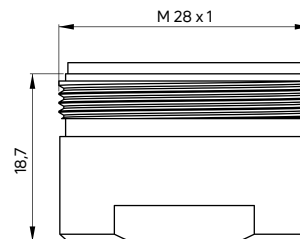

**Aerator
do baterii, standard**

- Do baterii umywalkowych i zlewozmywakowych
- Gwint M24
- Materiał: PVC

**Aerator
for taps, standard**

- For washbasin and kitchen taps
- M24 thread
- Material: PVC

| KOD / CODE | EAN | WYKOŃCZENIE / FINISH |
|------------|---------------|----------------------|
| XDC00PCZ3 | 5908212026908 | chrom / chrome |