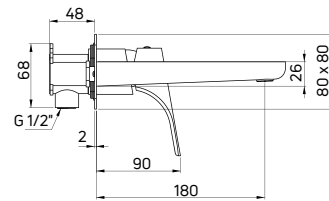

HIACYNT

Bateria umywalkowa podtynkowa jednouchwytkowa

- Głowica ceramiczna 35 mm
- Ruchomy aerator
- Klasa przepływu Z - 4-9 l/min
- Grupa akustyczna I - do 20 dB
- Mosiężna rozeta

Washbasin tap concealed, single-handle

- 35 mm ceramic cartridge
- Movable aerator
- Flow class Z - 4-9 l/min
- Acoustic group I - up to 20 dB
- Brass rosette

KOD / CODE	EAN	WYKOŃCZENIE / FINISH
BQH N54L	5908212078013	● nero

HIACYNT

Bateria bidetowa stojąca jednouchwytkowa

- Głowica ceramiczna 35 mm
- Korek click-clack okrągły z przelewem
- Klasa przepływu A - 9-15 l/min
- Grupa akustyczna I - do 20 dB
- Wężyki 45 cm

Bidet tap deck-mounted, single-handle

- 35 mm ceramic cartridge
- Click-clack plug, round with overflow
- Flow class A - 9-15 l/min
- Acoustic group I - up to 20 dB
- 45 cm supply hoses

KOD / CODE	EAN	WYKOŃCZENIE / FINISH
BQH N31M	5908212074244	● nero

HIACYNT

Bateria wannowa ścienna jednouchwytkowa

- Głowica ceramiczna 35 mm
- Ruchomy aerator
- Klasa przepływu S - 15-19,8 l/min
- Grupa akustyczna I - do 20 dB
- Przetątnik funkcji: ciśnieniowy z blokadą

Bath tap wall-mounted, single-handle

- 35 mm ceramic cartridge
- Movable aerator
- Flow class S - 15-19,8 l/min
- Acoustic group I - up to 20 dB
- Shower diverter: pressure with lock

KOD / CODE	EAN	WYKOŃCZENIE / FINISH
BQH N10M	5908212074220	● nero