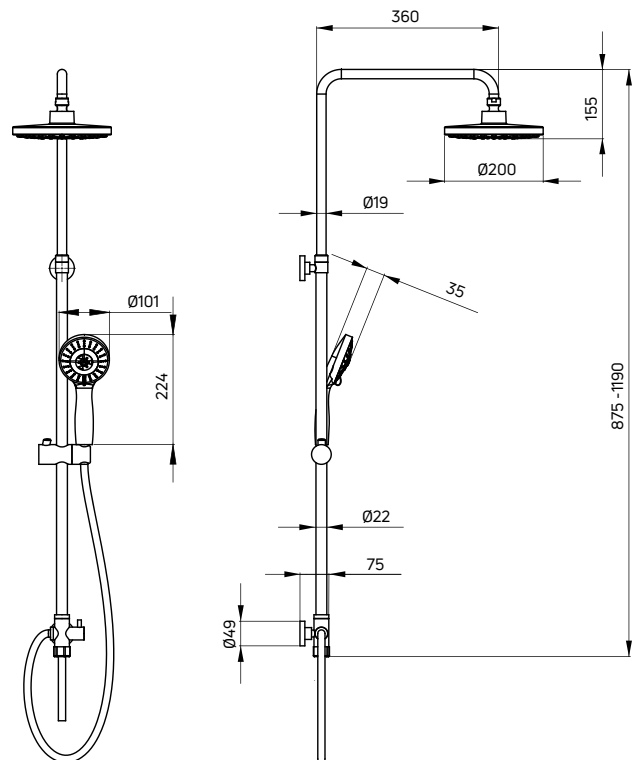

Shower column

- Sliding bar with adjustable height 875-1190 mm
- Chrome-plated overhead shower, 2-function
- 3-function hand shower
- Steel shower hose 150 cm
- Adjustable height and slope angle of the hand shower
- 50 cm connection hose