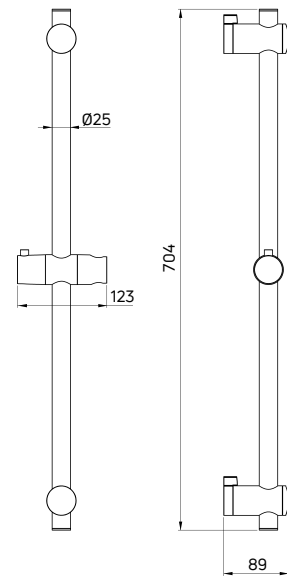

KOD / CODE	EAN	WYKOŃCZENIE / FINISH
NOR 051D	5908212057322	chrom / chrome