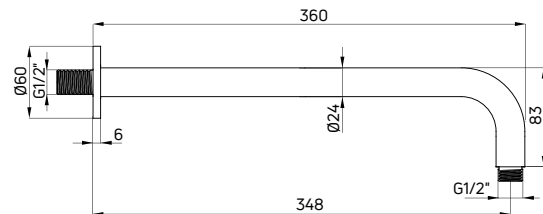

| KOD / CODE | EAN | WYKOŃCZENIE / FINISH |
|------------|---------------|----------------------|
| NAC D40K | 5908212095508 | titanium |
| NAC Z40K | 5907650876359 | złoty / gold |

Wylewka natryskowa ścienna