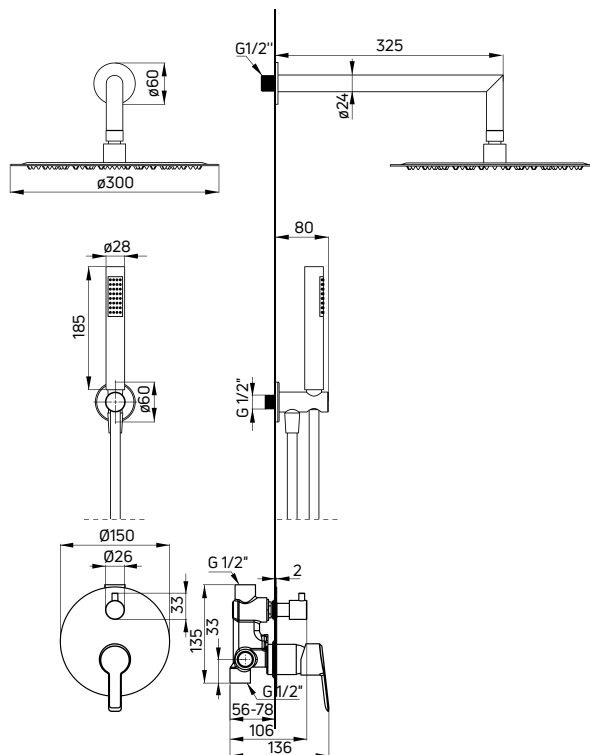

ARNIKA

ZAWIERA
ELEMENT
PODTYNKOWY
/ CONCEALED
ELEMENT
INCLUDED

Komplet natryskowy podtynkowy

- Bateria mieszaczowa z przetłącznikiem natrysku (BQA N44P)
- Wylewka ścienna natryskowa (NAC N47K)
- Stalowa głowica natryskowa (NAC 203K)
- 1-funkcyjna słuchawka natryskowa (XNC16SLP1)
- Wąż natryskowy, 150 cm (XNCH0PLD1)
- Przyłącze z uchwytem na słuchawkę (NAC N51K)

Shower set concealed

- Mixer tap with shower switch (BQA N44P)
- Wall-mounted shower arm (NAC N47K)
- Steel overhead shower (NAC 203K)
- 1-function hand shower (XNC16SLP1)
- Shower hose, 150 cm (XNCH0PLD1)
- Connection with hand shower holder (NAC N51K)

KOD / CODE	EAN	WYKOŃCZENIE / FINISH
NAC N9QP	5908212081273	● nero

ARNIKA

ZAWIERA
ELEMENT
PODTYNKOWY
/ CONCEALED
ELEMENT
INCLUDED

Komplet natryskowy podtynkowy

- Bateria mieszaczowa bez przetłącznika natrysku (BQA N44L)
- 1-funkcyjny zestaw natryskowy (NCC B51K)
- Przyłącze do węża (NAC N54K)

Shower set concealed

- Mixing shower tap without shower switch (BQA N44L)
- 3-function shower set (NCC B51K)
- Hose connector (NAC N54K)

KOD / CODE	EAN	WYKOŃCZENIE / FINISH
NAC N9FP	5908212085639	● nero