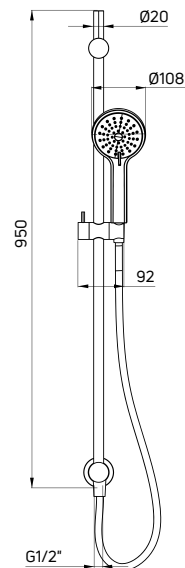

ARNIKA

Zestaw natryskowy podtynkowy, z drążkiem

- Drążek mosiężny 950 mm
- 3-funkcyjna słuchawka natryskowa
- Wąż natryskowy Platinum, 150 cm
- Regulacja wysokości i kąta nachylenia słuchawki
- Mosiężny uchwyt na słuchawkę, mosiężne uchwyty mocujące do ściany
- Klasa przepływu A - 12-15 l/min

Shower set concealed, with sliding bar

- Brass sliding bar 950 mm
- 3-function hand shower
- Platinum shower hose 150 cm
- Adjustable height and slope angle of the hand shower
- Brass hand shower holder, brass wall mounting brackets
- Flow class A - 12-15 l/min

KOD / CODE	EAN	WYKOŃCZENIE / FINISH
NQA 061K	5907650878810	chrom / chrome