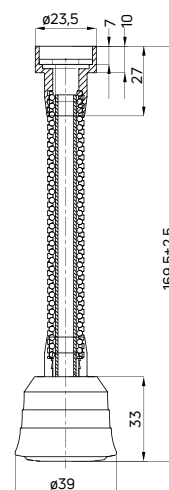

Aerator
2-function with PVC flex hose

- M22 or M24 thread
- Flow class A - 9-15 l/min
- Two streams

KOD / CODE	EAN	WYKOŃCZENIE / FINISH
ANW 062K	5907650826033	chrom / chrome