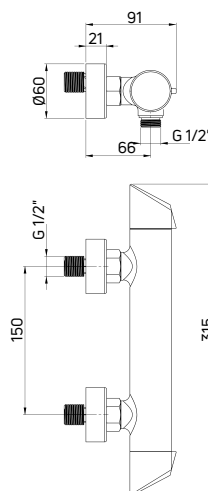

ARNIKA

Bateria wannowa ścienna dwuuchwytowa

- Głowica ceramiczna 35 mm
- Klasa przepływu S - 15-19,8 l/min
- Grupa akustyczna I - do 20 dB
- Bateria wyposażona w zawory zwrotne
- Silikonowy aerator

Bath tap wall-mounted, two-handle

- 35 mm ceramic cartridge
- Flow class S - 15-19,8 l/min
- Acoustic group I - up to 20 dB
- Backflow valves included
- Silicone aerator

KOD / CODE	EAN	WYKOŃCZENIE / FINISH
BQA 010M	5908212053263	chrom / chrome

ARNIKA

Bateria natryskowa ścienna dwuuchwytowa

- Głowica ceramiczna 35 mm
- Klasa przepływu S - 15-19,8 l/min
- Grupa akustyczna I - do 20 dB
- Bateria wyposażona w zawory zwrotne

Shower tap wall-mounted, two-handle

- 35 mm ceramic cartridge
- Flow class S - 15-19,8 l/min
- Acoustic group I - up to 20 dB
- Backflow valves included

KOD / CODE	EAN	WYKOŃCZENIE / FINISH
BQA 040M	5908212053270	chrom / chrome

ARNIKA

Element zewnętrzny do BOXa mieszczącego (BXY X44M)

- Mosiężna rozeta

External element for mixer BOX (BXY X44M)

- Brass rosette

KOD / CODE	EAN	WYKOŃCZENIE / FINISH
BXY 0QAM	5908212084625	chrom / chrome