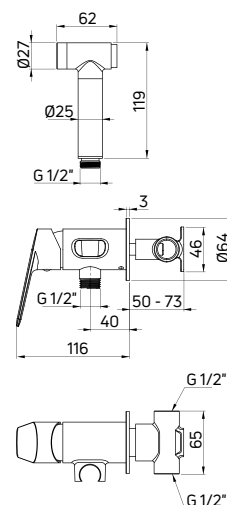

KOD / CODE	EAN	WYKOŃCZENIE / FINISH
BGJ N34M	5908212095652	● nero