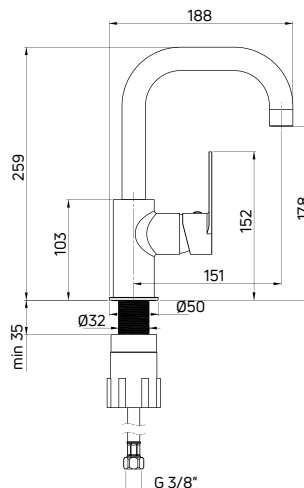

KOD / CODE	EAN	WYKOŃCZENIE / FINISH	
BGA 024M	5908212068380	chrom / chrome