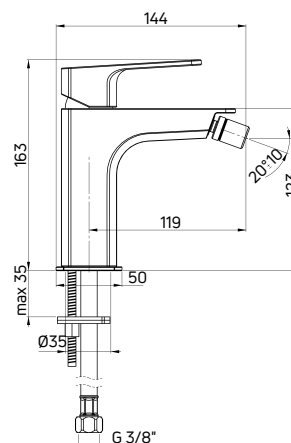

MARUNA

Bateria umywalkowa stojąca jednouchwytowa

- Głowica ceramiczna 35 mm
- Korek click-clack kwadratowy z przelewem
- Ruchomy aerator
- Klasa przepływu A - 9-15 U/min
- Grupa akustyczna I - do 20 dB
- Wężyki 45 cm

Washbasin tap deck-mounted, single-handle

- 35 mm ceramic cartridge
- Click-clack plug, square with overflow
- Movable aerator
- Flow class A - 9-15 U/min
- Acoustic group I - up to 20 dB
- 45 cm supply hoses

KOD / CODE	EAN	WYKOŃCZENIE / FINISH
BGM 021M	5908212055540	chrom / chrome

MARUNA

Bateria umywalkowa stojąca jednouchwytowa wysoka

- Głowica ceramiczna 35 mm
- Korek click-clack kwadratowy bez przelewu
- Ruchomy aerator
- Klasa przepływu A - 9-15 U/min
- Grupa akustyczna II - do 30 dB
- Wężyki 45 cm

Washbasin tap deck-mounted, single-handle, tall

- 35 mm ceramic cartridge
- Click-clack plug, square without overflow
- Movable aerator
- Flow class A - 9-15 U/min
- Acoustic group II - up to 30 dB
- 45 cm supply hoses

KOD / CODE	EAN	WYKOŃCZENIE / FINISH
BGM 021K	5908212062784	chrom / chrome

MARUNA

Bateria bidetowa stojąca jednouchwytowa

- Głowica ceramiczna 35 mm
- Korek click-clack okrągły z przelewem
- Klasa przepływu A - 9-15 U/min
- Grupa akustyczna II - do 30 dB
- Wężyki 45 cm

Bidet tap deck-mounted, single-handle

- 35 mm ceramic cartridge
- Click-clack plug, round with overflow
- Flow class A - 9-15 U/min
- Acoustic group II - up to 30 dB
- 45 cm supply hoses

KOD / CODE	EAN	WYKOŃCZENIE / FINISH
BGM 031M	5908212062791	chrom / chrome