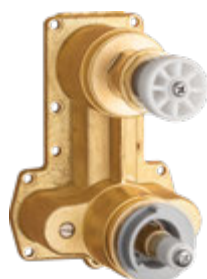

KOD / CODE	EAN	WYKOŃCZENIE / FINISH
BXY M44M	5908212092217	mosiądz / brass

Korpus BOXa podtynkowego termostatycznego z przetącnikiem natrysku

- Klasa przepływu S - 15-19,8 l/min
- Grupa akustyczna I - do 20 dB

Thermostatic concealed BOX body with shower diverter

- Flow class S - 15-19,8 l/min
- Acoustic group I - up to 20 dB