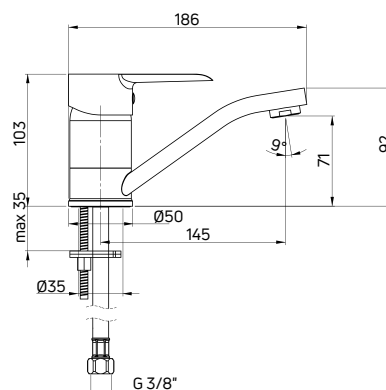

CORIO

Bateria umywalkowa stojąca jednouchwytywa z 2-stopniową ECO-głowicą

- Głowica ceramiczna 40 mm
- Klasa przepływu Z - 4-9 l/min
- Grupa akustyczna I - do 20 dB
- Wężyki 45 cm

Washbasin tap deck-mounted, single-handle with 2-step ECO-cartridge

- 40 mm ceramic cartridge
- Flow class Z - 4-9 l/min
- Acoustic group I - up to 20 dB
- 45 cm supply hoses

Przepływ dla głowicy II stopniowej / Flow of the 2-step cartridge

KOD / CODE	EAN	WYKOŃCZENIE / FINISH
BFCE020M	5908212098943	chrom / chrome

CORIO

Bateria umywalkowa stojąca jednouchwytywa z 2-stopniową ECO-głowicą

- Głowica ceramiczna 40 mm
- Klasa przepływu A - 9-15 l/min
- Grupa akustyczna I - do 20 dB
- Wężyki 45 cm

Washbasin tap deck-mounted, single-handle with 2-step ECO-cartridge

- 40 mm ceramic cartridge
- Flow class A - 9-15 l/min
- Acoustic group I - up to 20 dB
- 45 cm supply hoses

Przepływ dla głowicy II stopniowej / Flow of the 2-step cartridge

KOD / CODE	EAN	WYKOŃCZENIE / FINISH
BFCE026M	5908212098837	chrom / chrome