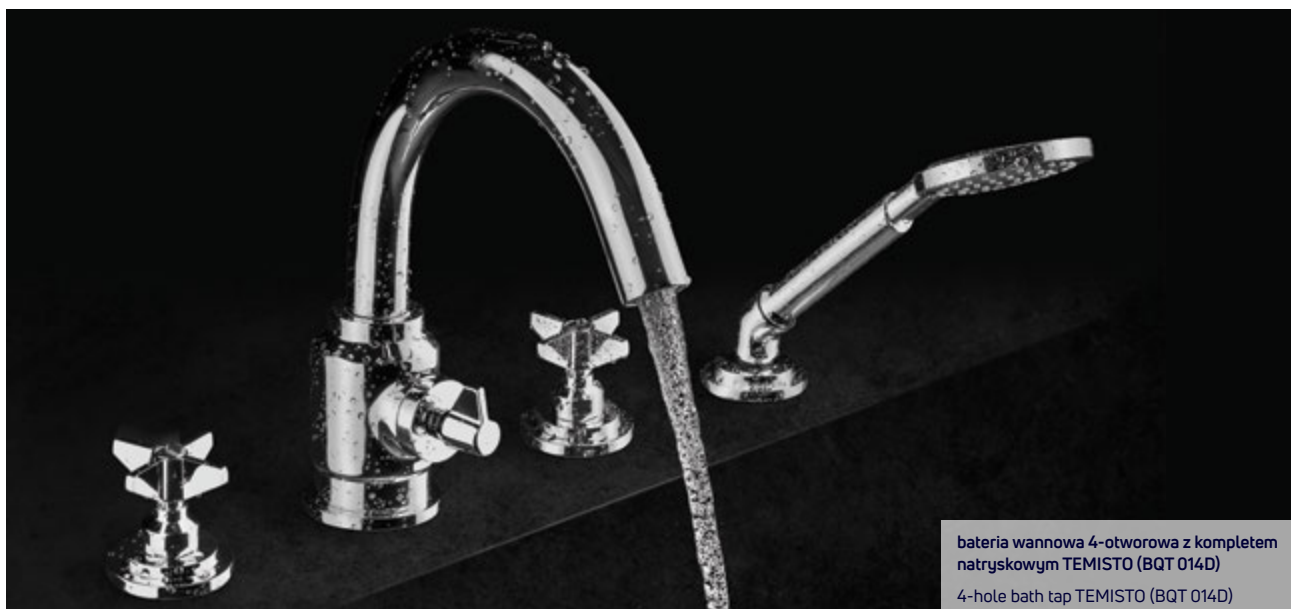

bateria wannowa 4-otworowa z kompletem natryskowym TEMISTO (BQT 014D)
 4-hole bath tap TEMISTO (BQT 014D)

TEMISTO

Bateria bidetowa
 stojąca dwuuchwytowa

- Głowica ceramiczna 90°
- Korek click-clack okrągły z przelewem
- Obrotowa wylewka
- Klasa przepływu Z - 4-9 l/min
- Grupa akustyczna I - do 20 dB
- Wężyki 45 cm