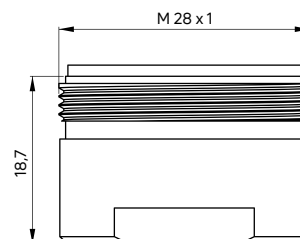

Aerator
for taps, premium

- For washbasin and kitchen taps
- M24 thread
- **Material: soft silicone**

KOD / CODE	EAN	WYKOŃCZENIE / FINISH
XDC00PCZ1	5908212026885	chrom / chrome