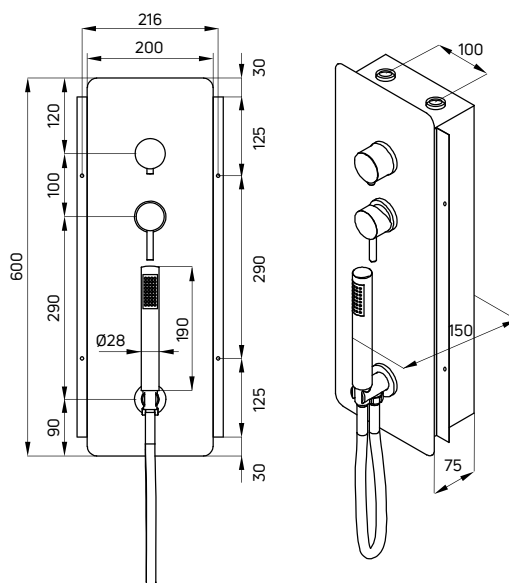

Shower mixer concealed

- Flow class A - 12-15 l/min
- Acoustic group I - up to 20 dB
- 4-way shower switch with water flow adjustment
- 1-function hand shower
- 150 cm steel, extensible shower hose
- Mechanical shower diverter

KOD / CODE	EAN	WYKOŃCZENIE / FINISH
NAC 09CM	5908212025932	chrom / chrome