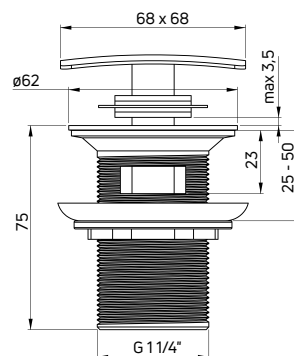

Korek click-clack
umywalkowy, z przelewem

- Gwint 1 1/4"
- Materiał: mosiądz

Click-clack plug
for washbasins, with overflow

- 1 1/4" thread
- Material: brass

KOD / CODE	EAN	WYKOŃCZENIE / FINISH
NHC 011B	5907650823469	chrom / chrome
NHC B11B	5908212069301	nero

Korek click-clack
umywalkowy, ceramiczny, z tuleją

- Gwint 1 1/4"
- Pasuje do umywalk z przelewem i bez przelewu
- Materiał: mosiądz i ceramika

Click-clack plug
for washbasins, ceramic, with sleeve

- 1 1/4" thread
- Fits washbasins with and without overflow
- Material: brass and ceramic

KOD / CODE	EAN	WYKOŃCZENIE / FINISH
NHC C10U	5908212080276	biały / white

Korek click-clack
umywalkowy, uniwersalny, z tuleją

- Gwint 1 1/4"
- Pasuje do umywalk z przelewem i bez przelewu
- Materiał: mosiądz

Click-clack plug
for washbasins, universal, with sleeve

- 1 1/4" thread
- Fits washbasins with and without overflow
- Material: brass

KOD / CODE	EAN	WYKOŃCZENIE / FINISH
NHC 010U	5908212070574	chrom / chrome
NHC D10U	5908212097885	titanium
NHC Z10U	5907650874706	złoty / gold