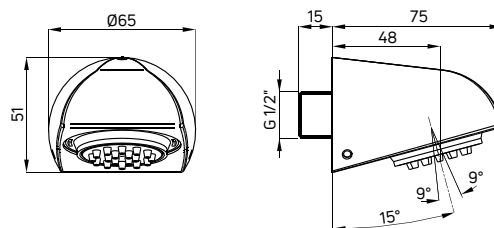

CASCADA

Główka natryskowa

- Antywandalowa
- Okrągła
- 1-funkcyjna
- Materiał: mosiądz
- Klasa przepływu Z - 7,2-12 l/min

Overhead shower

- Anti-vandal
- Round
- 1-function
- Material: brass
- Flow class Z - 7,2-12 l/min

KOD / CODE	EAN	WYKOŃCZENIE / FINISH
NAC 02AV	5908212082256	chrom / chrome