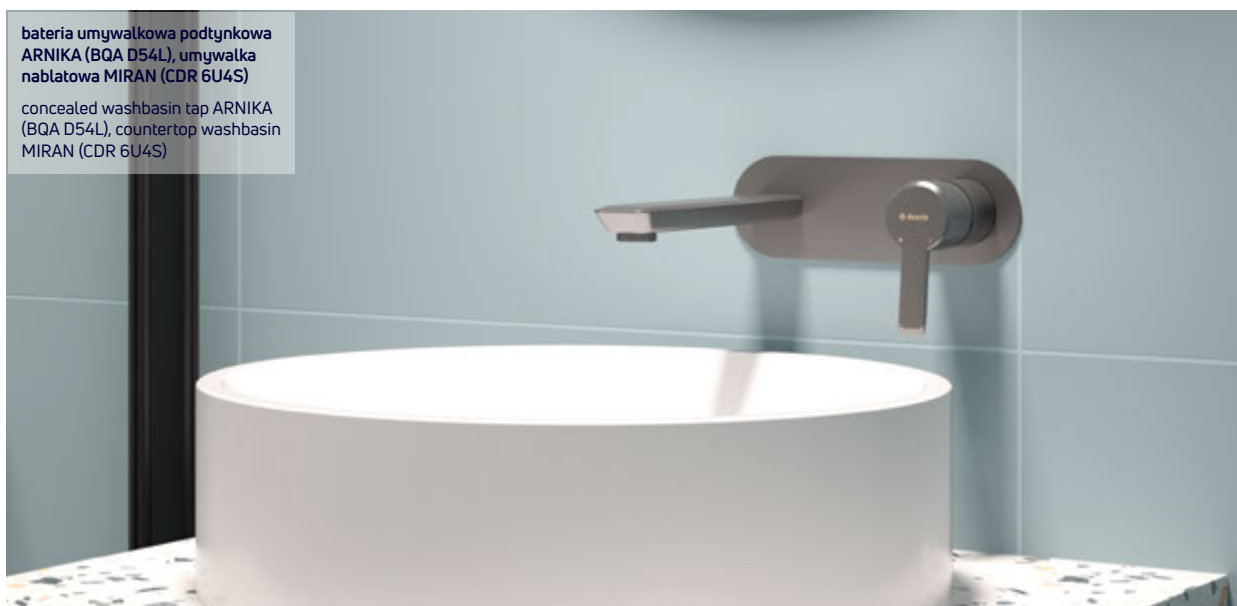

bateria umywalkowa podtynkowa
 ARNIKA (BQA D54L), umywalka
 nabiłatowa MIRAN (CDR 6U4S)

concealed washbasin tap ARNIKA
 (BQA D54L), countertop washbasin
 MIRAN (CDR 6U4S)

ARNIKA

Bateria bidetowa
 stojąca jednouchwytowa