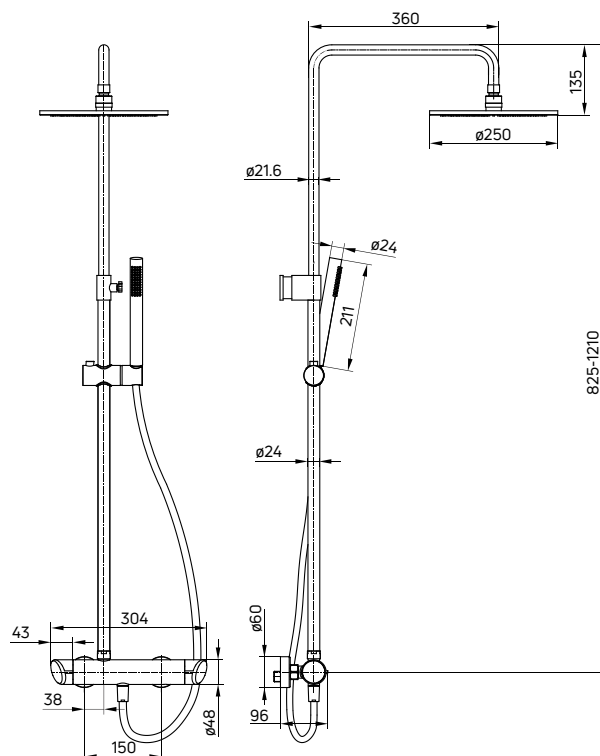

Shower column with mixer tap

- Brass sliding bar with adjustable height 825-1210 mm
- Brass overhead shower
- 1-function brass hand shower with COOL OUT function (does not heat up during use)
- Shower hose 150 cm
- Ceramic cartridge 35 mm
- Adjustable height and slope angle of the hand shower
- Asymmetrical position of the shower bar in relation to the mixer
- Convenient knobs instead of a standard handle
- Designer: Małgorzata Petelicka

KOD / CODE	EAN	WYKOŃCZENIE / FINISH
NAC D1QK	5908212097755	● titanium