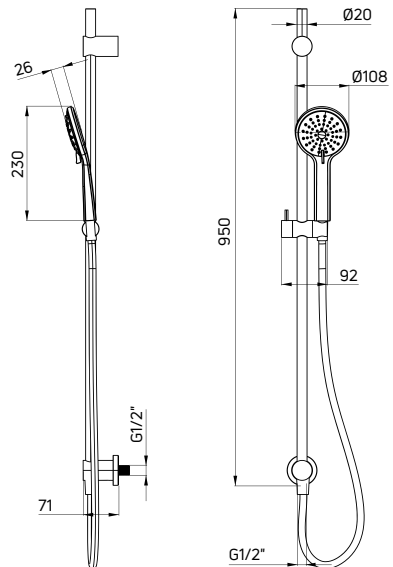

Shower set concealed, with sliding bar

- Brass sliding bar 950 mm
- 3-function hand shower
- Platinum shower hose 150 cm
- Adjustable height and slope angle of the hand shower
- Brass hand shower holder, brass wall mounting brackets
- Flow class A - 12-15 l/min

KOD / CODE	EAN	WYKOŃCZENIE / FINISH
NQA 061K	5907650878810	chrom / chrome