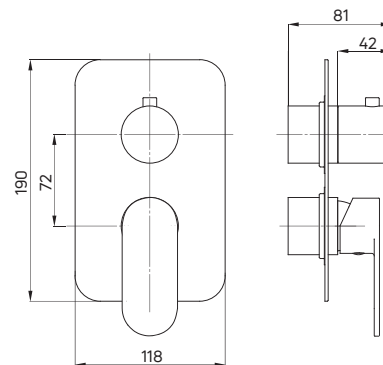

External element for mixer BOX (BXY X44M)

- Brass rosette