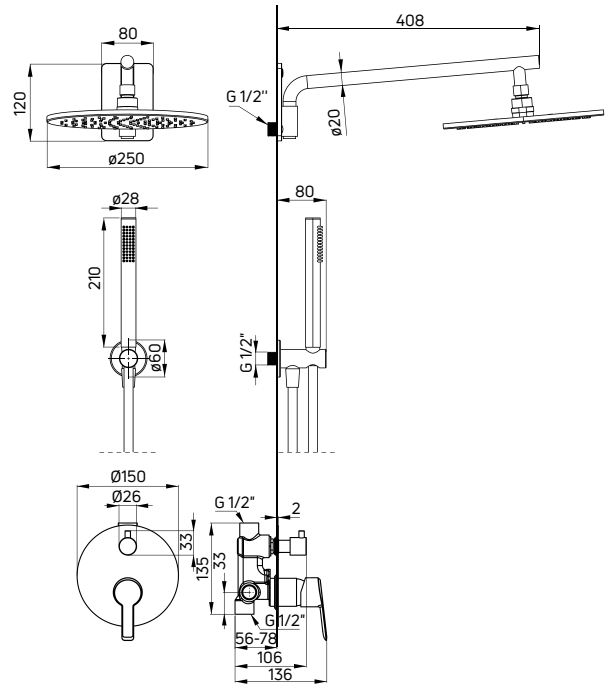

ARNIKA

ZAWIERA ELEMENT PODTYNKOWY / CONCEALED ELEMENT INCLUDED

KOD / CODE	EAN	WYKOŃCZENIE / FINISH
NAC D9QP	5908212096604	titanium

Komplet natryskowy podtynkowy

- Bateria mieszcząca z przelącznikiem natrysku (BQA D44P)
- Wylewka ścienna natryskowa (NAC D40K)
- Mosiężna głowica natryskowa (NAC D00K)
- 1-funkcyjna mosiężna słuchawka natryskowa (NOR D51S) z funkcją COOL OUT (nie nagrzewa się podczas użytkowania)
- Wąż natryskowy, 150 cm (NDA D51W)
- Przyłącze z uchwytem na słuchawkę (NAC D51K)

Shower set concealed

- Mixer tap with shower switch (BQA D44P)
- Wall-mounted shower arm (NAC D40K)
- Brass overhead shower (NAC D00K)
- 1-function brass hand shower (NOR D51S) with COOL OUT function (does not heat up during use)
- Shower hose, 150 cm (NDA D51W)
- Connection with hand shower holder (NAC D51K)

! SZCZEGÓŁOWE INFORMACJE O POSZCZEGÓLNYCH ELEMENTACH ZNAJDUJĄ SIĘ W ROZDZIALE PRODUKTY UZUPEŁNIAJĄCE
DETAILED INFORMATION ON INDIVIDUAL ELEMENTS CAN BE FOUND IN THE COMPLEMENTARY PRODUCTS CHAPTER

ARNIKA

ZAWIERA ELEMENT PODTYNKOWY / CONCEALED ELEMENT INCLUDED

KOD / CODE	EAN	WYKOŃCZENIE / FINISH
NAC Z9QP	5907650877295	złoty / gold

Komplet natryskowy podtynkowy

- Bateria mieszcząca z przelącznikiem natrysku (BQA Z44P)
- Wylewka ścienna natryskowa (NAC Z40K)
- Mosiężna głowica natryskowa (NAC Z00K)
- 3-funkcyjna słuchawka natryskowa (NQA Z51S)
- Wąż natryskowy Gold, 150 cm (NDA Z51W)
- Przyłącze z uchwytem na słuchawkę (NAC Z51K)

Shower set concealed

- Mixer tap with shower switch (BQA Z44P)
- Wall-mounted shower arm (NAC Z40K)
- Brass overhead shower (NAC Z00K)
- 3-function hand shower (NQA Z51S)
- Gold shower hose, 150 cm (NDA Z51W)
- Connection with hand shower holder (NAC Z51K)