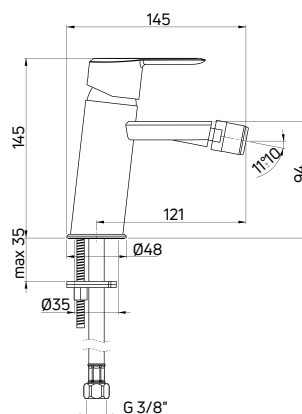

KOD / CODE	EAN	WYKOŃCZENIE / FINISH
BQA 031M	5908212053256	chrom / chrome

ARNIKA

Bateria bidetowa
podtynkowa jednouchwytowa
ze słuchawką typu bidetta

- Głowica ceramiczna 35 mm
- Klasa przepływu Z - 4-9 l/min
- Grupa akustyczna II - do 30 dB
- Bateria wyposażona w zawory zwrotne
- Wąż natryskowy 150 cm
- Słuchawka typu bidetta z włącznikiem start-stop i funkcją COOL OUT (nie nagrzewa się podczas użytkowania)

Bidet tap
concealed, single-handle
with bidetta-type hand shower

- 35 mm ceramic cartridge
- Flow class Z - 4-9 l/min
- Acoustic group II - up to 30 dB
- Backflow valves included
- 150 cm shower hose
- Bidetta-type hand shower with start-stop and COOL OUT function (does not heat up during use)

KOD / CODE	EAN	WYKOŃCZENIE / FINISH
BQA 034M	5908212075869	chrom / chrome