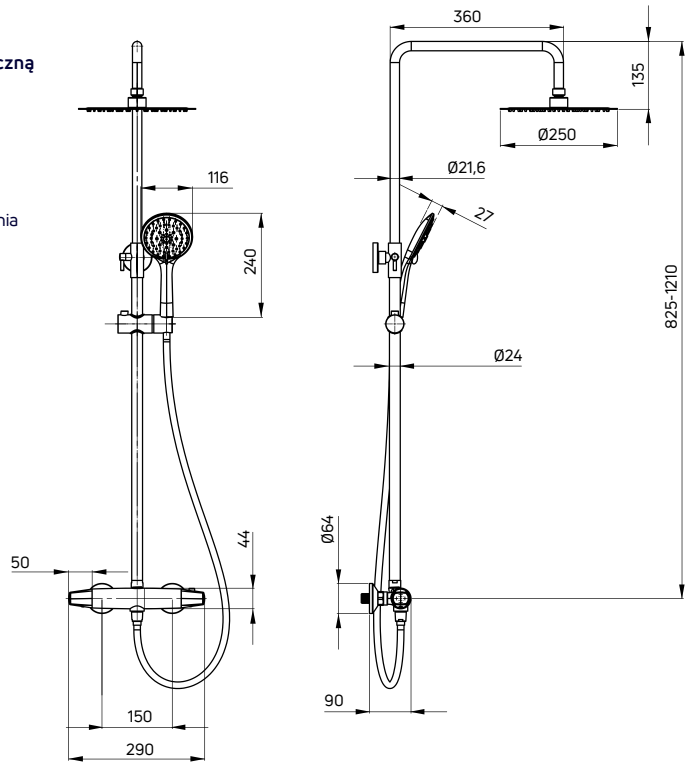

Shower column with thermostatic tap

- Sliding bar with adjustable height 825-1210 mm
- Steel overhead shower
- 3-function hand shower
- Nero shower hose 150 cm
- Temperature lock at 38°
- Adjustable height and slope angle of the hand shower

KOD / CODE	EAN	WYKOŃCZENIE / FINISH
NAC N4GT	5908212097953	● nero