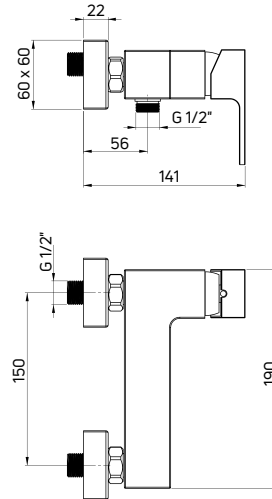

- Głowica ceramiczna 35 mm
- Klasa przepływu B - 19,8-25,2 l/min
- Grupa akustyczna I - do 20 dB

Shower tap wall-mounted, single-handle with 2-step ECO-cartridge

- 35 mm ceramic cartridge
- Flow class B - 19,8-25,2 l/min
- Acoustic group I - up to 20 dB