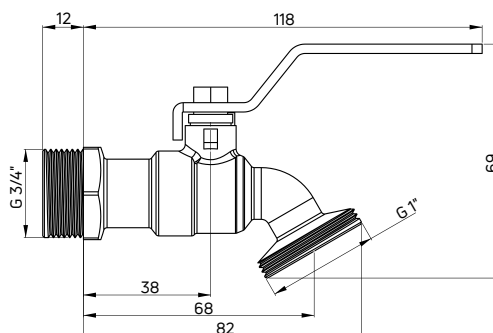

Zawór czerpalny ogrodowy kulowy, z adapterem, 3/4"

- Gwint 3/4"
- W zestawie dwa adaptery: zacisk i szybkozłączka
- Materiał: mosiądz

Garden ball valve with adapter

- 3/4" thread
- Two adapters included: clamp and quick release coupling
- Material: brass