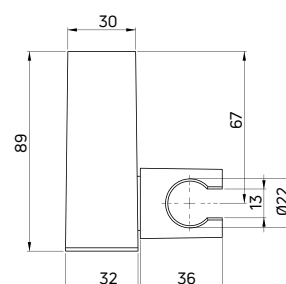

SQUARE

Uchwyt punktowy

- Z regulacją nachylenia słuchawki

Wall bracket

- With hand shower tilt adjustment

| KOD / CODE | EAN | WYKOŃCZENIE / FINISH |
|------------|---------------|----------------------|
| ANQ 021U | 5908212050972 | chrom / chrome |