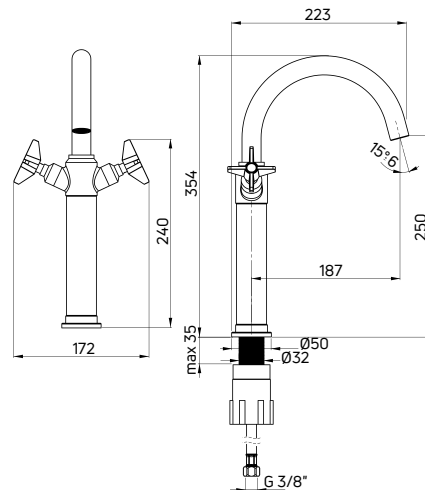

KOD / CODE	EAN	WYKOŃCZENIE / FINISH
BQT N25D	5908212075999	● nero