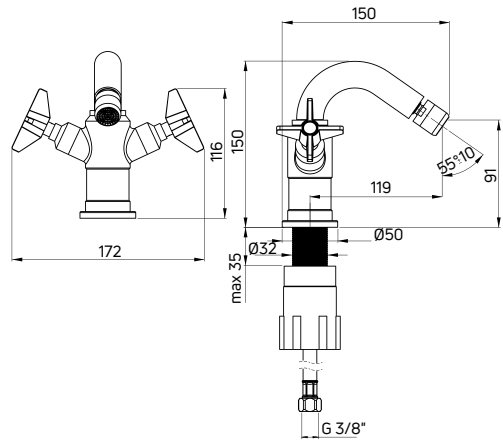

TEMISTO

Bateria bidetowa stojąca dwuuchwytowa

- Głowica ceramiczna 90°
- Korek click-clack okrągły z przelewem
- Obrotowa wylewka
- Klasa przepływu Z - 4-9 l/min
- Grupa akustyczna I - do 20 dB
- Wężyki 45 cm

Bidet tap deck-mounted, two-handle

- 90° ceramic cartridge
- Click-clack plug, round with overflow
- Swivel spout
- Flow class Z - 4-9 l/min
- Acoustic group I - up to 20 dB
- 45 cm supply hoses

| KOD / CODE | EAN | WYKOŃCZENIE / FINISH |
|------------|---------------|----------------------|
| BQT N31D | 5908212076002 | ● nero |