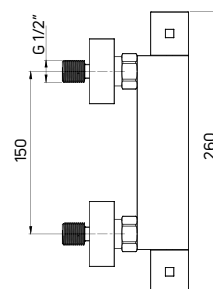

BEGONIA

Bateria wannowa ścienna termostatyczna

- Głowica termostatyczna
- Klasa przepływu B - 19,8-25,2 l/min
- Grupa akustyczna II - do 30 dB
- Bateria wyposażona w zawory zwrotne
- Blokada temperatury 38°C
- Pokrętko z eko-blokadą, ograniczającą przepływ
- Przetłącznik funkcji: ciśnieniowy z blokadą

Bath tap wall-mounted, thermostatic

- Thermostatic valve
- Flow class B - 19,8-25,2 l/min
- Acoustic group II - up to 30 dB
- Backflow valves included
- Temperature lock at 38°C
- Knob with eco-lock which reduces water flow
- Function switch: pressure with lock

KOD / CODE	EAN	WYKOŃCZENIE / FINISH
BCB 01BT	5908212016886	chrom / chrome

BEGONIA

Bateria natryskowa ścienna termostatyczna

- Głowica termostatyczna
- Klasa przepływu B - 19,8-25,2 l/min
- Grupa akustyczna II - do 30 dB
- Bateria wyposażona w zawory zwrotne
- Blokada temperatury 38°C
- Pokrętko z eko-blokadą, ograniczającą przepływ

Shower tap wall-mounted, thermostatic

- Thermostatic valve
- Flow class B - 19,8-25,2 l/min
- Acoustic group II - up to 30 dB
- Backflow valves included
- Temperature lock at 38°C
- Knob with eco-lock which reduces water flow

KOD / CODE	EAN	WYKOŃCZENIE / FINISH
BCB 04AT	5908212016893	chrom / chrome

BEGONIA

Bateria natryskowa ścienna termostatyczna

- Głowica termostatyczna
- Klasa przepływu B - 19,8-25,2 l/min
- Grupa akustyczna II - do 30 dB
- bateria wyposażona w zawory zwrotne
- Blokada temperatury 38°C
- Pokrętko z eko-blokadą, ograniczającą przepływ

Shower tap wall-mounted, thermostatic

- Thermostatic valve
- Flow class B - 19,8-25,2 l/min
- Acoustic group II - up to 30 dB
- backflow valves included
- Temperature lock at 38°C
- Knob with eco-lock which reduces water flow

KOD / CODE	EAN	WYKOŃCZENIE / FINISH
BCB 04BT	5908212016879	chrom / chrome