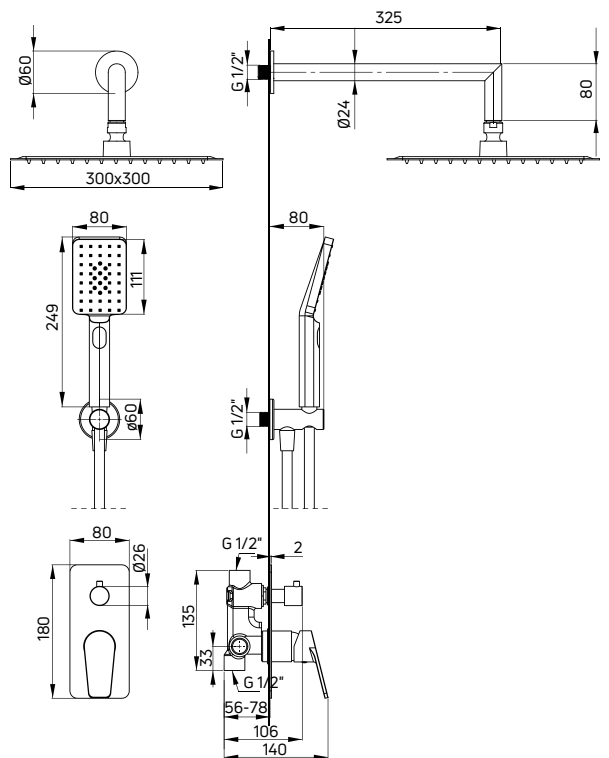

KOD / CODE	EAN	WYKOŃCZENIE / FINISH
NAC N9JP	5907650874089	● nero