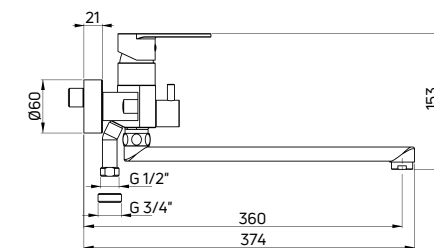

KOD / CODE	EAN	WYKOŃCZENIE / FINISH
BGA 056M	5908212062876	chrom / chrome