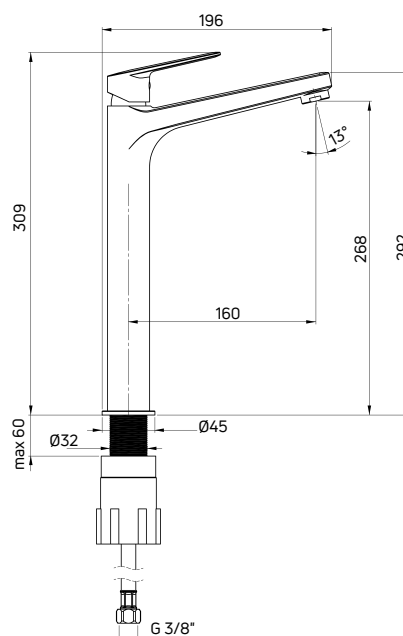

JASMIN

Bateria umywalkowa stojąca jednouchwytywa

- Głowica ceramiczna 25 mm
- Klasa przepływu A - 9-15 l/min
- Grupa akustyczna II - do 30 dB
- Wężyki 45 cm

Washbasin tap deck-mounted, single-handle

- 25 mm ceramic cartridge
- Flow class A - 9-15 l/min
- Acoustic group II - up to 30 dB
- 45 cm supply hoses

KOD / CODE	EAN	WYKOŃCZENIE / FINISH
BGJ N20M	5908212087138	● nero

JASMIN

Bateria umywalkowa stojąca jednouchwytywa wysoka

- Głowica ceramiczna 25 mm
- Klasa przepływu Z - 4-9 l/min
- Grupa akustyczna II - do 30 dB
- Wężyki 45 cm

Washbasin tap deck-mounted, single-handle, tall

- 25 mm ceramic cartridge
- Flow class Z - 4-9 l/min
- Acoustic group II - up to 30 dB
- 45 cm supply hoses

KOD / CODE	EAN	WYKOŃCZENIE / FINISH
BGJ N20K	5908212087145	● nero

JASMIN

Bateria bidetowa stojąca jednouchwytywa

- Głowica ceramiczna 35 mm
- Klasa przepływu A - 9-15 l/min
- Grupa akustyczna II - do 30 dB
- Wężyki 45 cm

Bidet tap deck-mounted, single-handle

- 35 mm ceramic cartridge
- Flow class A - 9-15 l/min
- Acoustic group II - up to 30 dB
- 45 cm supply hoses

KOD / CODE	EAN	WYKOŃCZENIE / FINISH
BGJ N30M	5908212087152	● nero