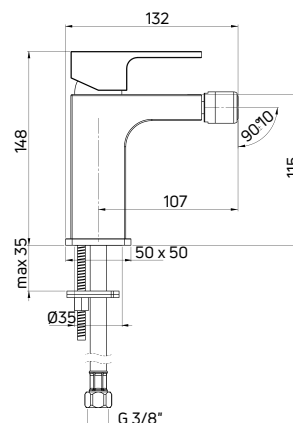

KOD / CODE	EAN	WYKOŃCZENIE / FINISH
BDA 031M	5908212004319	chrom / chrome