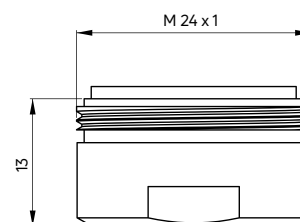

Aerator
for taps, standard

- For bath taps
- M28 thread

KOD / CODE	EAN	WYKOŃCZENIE / FINISH
XDC00PCZ4	5908212026915	chrom / chrome