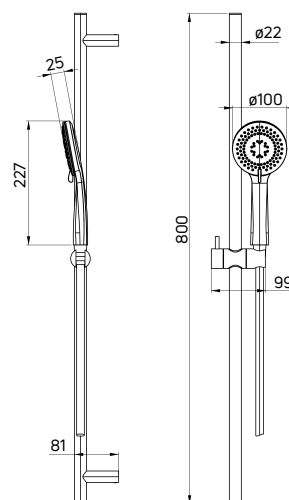

ARNIKA

Zestaw natryskowy z drążkiem

- Drążek mosiężny 800 mm
- 3-funkcyjna słuchawka natryskowa
- Wąż natryskowy Golden 150 cm
- Regulacja wysokości i kąta nachylenia słuchawki
- Mosiężny uchwyt na słuchawkę, mosiężne uchwyty mocujące do ściany
- Klasa przepływu A - 12-15 l/min

Shower set with sliding bar

- Brass sliding bar 800 mm
- 3-function hand shower
- Golden shower hose 150 cm
- Adjustable height and slope angle of the hand shower
- Brass hand shower holder, brass wall mounting brackets
- Flow class A - 12-15 l/min