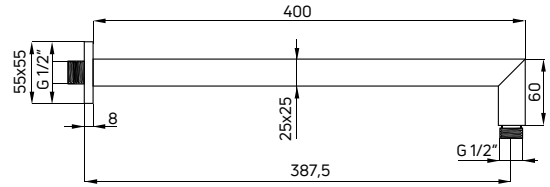

Wylewka natryskowa ścienna

Shower arm wall-mounted

- Materiał: miedź

- Material: brass

KOD / CODE	EAN	WYKOŃCZENIE / FINISH
NAC 049K	5908212076958	chrom / chrome

Wylewka natryskowa ścienna

Shower arm wall-mounted

- Ruchoma
- Materiał: miedź

- Swivel
- Material: brass

KOD / CODE	EAN	WYKOŃCZENIE / FINISH
NAC 040K	5908212090466	chrom / chrome
NAC A40K	5908212090473	bianco

KOD / CODE	EAN	WYKOŃCZENIE / FINISH
NAC D40K	5908212095508	titanium
NAC Z40K	5907650876359	złoty / gold

Wylewka natryskowa ścienna

Shower arm wall-mounted

- Materiał: miedź

- Material: brass

KOD / CODE	EAN	WYKOŃCZENIE / FINISH
NAC 041K	5908212050545	chrom / chrome