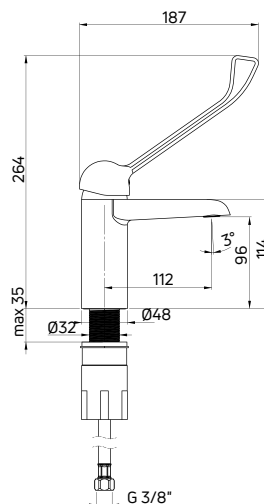

Przepływ przy zastosowaniu aeratorów

/ Flow with the use of aerators