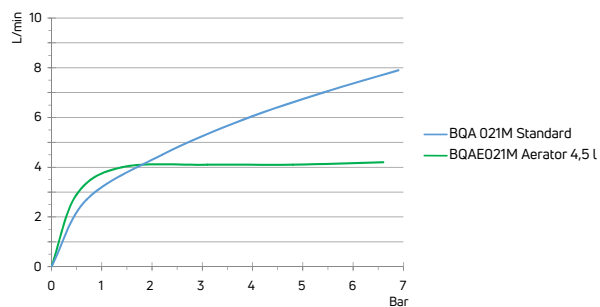

Przepływ przy zastosowaniu aeratorów / Flow with the use of aerators