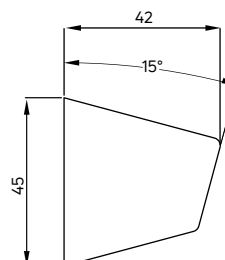

**Dysza**

- 1-funkcyjna
- Materiał: miedź
- Regulacja kąta nachylenia

Body shower

- 1-function
- Material: brass
- Adjustable slope

| KOD / CODE | EAN | WYKOŃCZENIE / FINISH |
|------------|---------------|----------------------|
| NAC 071K | 5907650822158 | chrom / chrome |