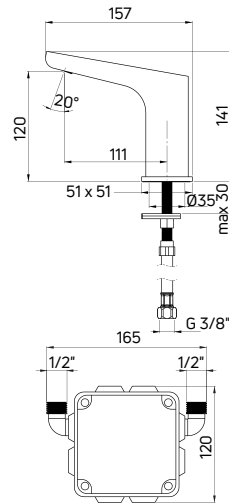

HIACYNT

Bateria umywalkowa sensorowa stojąca bez regulacji temperatury (4xAA)

- Klasa przepływu Z - 4-9 l/min
- Grupa akustyczna I - do 20 dB
- Ruchomy aerator
- Wężyki 45 cm
- Bateria bez regulacji temperatury
- Zasilanie - 4 baterie AA (LR6) 1,5V

Sensor Washbasin tap deck-mounted without temperature control (4xAA)

- Flow class Z - 4-9 l/min
- Acoustic group I - up to 20 dB
- Movable aerator
- 45 cm supply hoses
- No temperature control
- Power supply - 4 AA batteries (LR6) 1.5V

Alternatywny aerator zmniejszający przepływ / Alternative aerator to reduce flow

KOD / CODE	EAN	PRODUKT / PRODUCT
ABA24PS1	5908212060698	AERATOR 1,9 L/MIN
ABA4PS4	5908212070628	AERATOR 4,5 L/MIN

KOD / CODE	EAN	WYKOŃCZENIE / FINISH
BQH N28R	5907650875161	● nero

Przepływ przy zastosowaniu aeratorów / Flow with the use of aerators

HIACYNT

Bateria umywalkowa sensorowa stojąca bez regulacji temperatury (230V)

- Klasa przepływu Z - 4-9 l/min
- Grupa akustyczna I - do 20 dB
- Ruchomy aerator
- Wężyki 45 cm
- Bateria bez regulacji temperatury
- Zasilanie - zasilacz 230/6V
- Długość przewodu zasilającego: 200 cm

Sensor Washbasin tap deck-mounted without temperature control (230V)

- Flow class Z - 4-9 l/min
- Acoustic group I - up to 20 dB
- Movable aerator
- 45 cm supply hoses
- No temperature control
- Power supply - 230/6V adapter
- Power cord length: 200 cm

Alternatywny aerator zmniejszający przepływ / Alternative aerator to reduce flow

KOD / CODE	EAN	PRODUKT / PRODUCT
ABA24PS1	5908212060698	AERATOR 1,9 L/MIN
ABA4PS4	5908212070628	AERATOR 4,5 L/MIN

KOD / CODE	EAN	WYKOŃCZENIE / FINISH
BQH N28V	5907650875178	● nero

Przepływ przy zastosowaniu aeratorów / Flow with the use of aerators