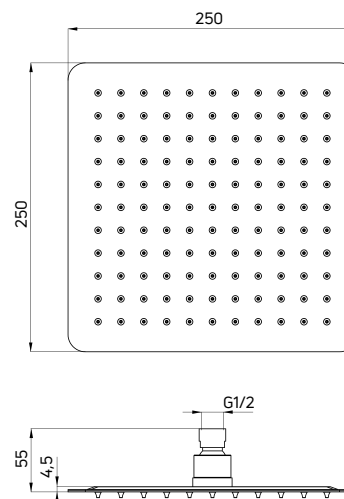

KOD / CODE	EAN	WYKOŃCZENIE / FINISH
NAC 002K	5908212006672	chrom / chrome