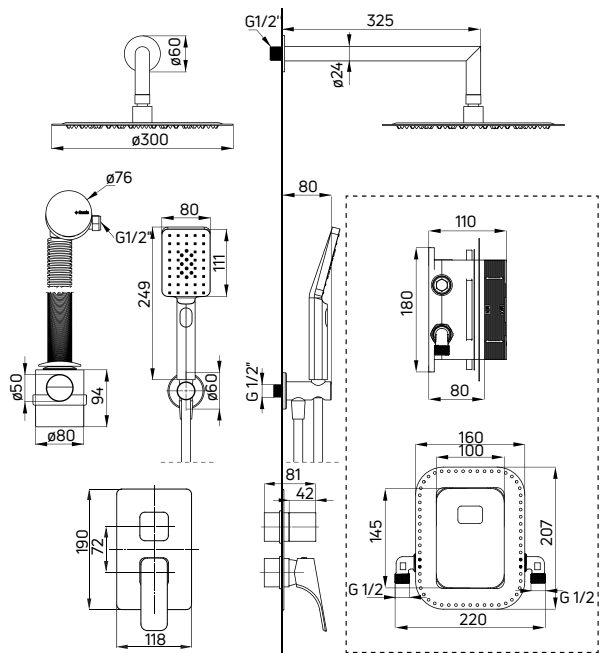

HIACYNT

Komplet natryskowy z BOXem mieszczącym

- BOX podtynkowy mieszczący z przełącznikiem natrysku (BXY X44M)
- Element natynkowy do BOXa mieszczącego (BXY AQHM)
- Wylewka ścienna natryskowa (NAC A40K)
- Stalowa głowica natryskowa (NAC 605K)
- 1-funkcyjna słuchawka natryskowa (NQH A51S)
- Wąż natryskowy, 150 cm (NDA A51W)
- Przyłącze z uchwytem na słuchawkę (NAC A51K)

Shower set concealed with a mixing BOX

- Concealed mixing BOX with shower switch (BXY X44M)
- Mixing BOX component (BXY AQHM)
- Wall-mounted shower arm (NAC A40K)
- Steel overhead shower (NAC 605K)
- 1-function hand shower (NQH A51S)
- Shower hose, 150 cm (NDA P51W)
- Connection with hand shower holder (NAC A51K)

KOD / CODE	EAN	WYKOŃCZENIE / FINISH
BXYZAQHM	5908212097137	○ bianco

! SZCZEGÓLNE INFORMACJE O POSZCZEGÓLNYCH ELEMENTACH ZNAJDUJĄ SIĘ W ROZDZIALE PRODUKTY UZUPEŁNIAJĄCE
DETAILED INFORMATION ON INDIVIDUAL ELEMENTS CAN BE FOUND IN THE COMPLEMENTARY PRODUCTS CHAPTER

HIACYNT

Komplet wannowy z BOXem mieszczącym

- BOX podtynkowy mieszczący z przełącznikiem natrysku (BXY X44M)
- Element natynkowy do BOXa mieszczącego (BXY OQHM)
- Wylewka ścienna natryskowa (NAC O47K)
- Stalowa głowica natryskowa (NAC O03K)
- 3-funkcyjna słuchawka natryskowa (NGA O51S)
- Wąż natryskowy, 150 cm (NDA P51W)
- Przyłącze z uchwytem na słuchawkę (NAC O51K)
- Syfon wannowy napętniający (NHC O40B)

Bath set concealed with a mixing BOX

- Concealed mixing BOX with shower switch
- Mixing BOX component (BXY OQHM)
- Wall-mounted shower arm (NAC O47K)
- Steel overhead shower (NAC O03K)
- 3-function hand shower
- Shower hose, 150 cm (NDA P51W)
- Connection with hand shower holder (NAC O51K)
- Bath filling waste trap (NHC O40B)

KOD / CODE	EAN	WYKOŃCZENIE / FINISH
BXYSOQHM	5908212084854	● chrom / chrome