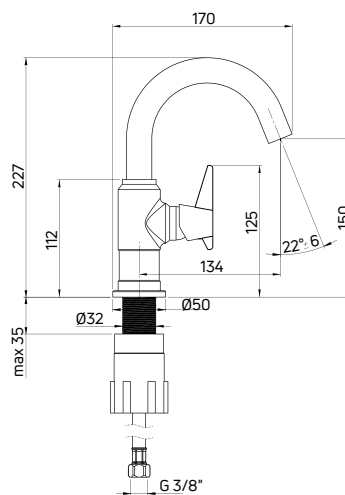

TEMISTO

Bateria umywalkowa stojąca dwuuchwytowa

- Głowica ceramiczna 90°
- Korek click-clack okrągły z przelewem
- Ruchomy aerator
- Obrotowa wylewka
- Klasa przepływu A - 9-15 l/min
- Grupa akustyczna I - do 20 dB
- Wężyki 45 cm

Washbasin tap deck-mounted, two-handle

- 90° ceramic cartridge
- Click-clack plug, round with overflow
- Movable aerator
- Swivel spout
- Flow class A - 9-15 l/min
- Acoustic group I - up to 20 dB
- 45 cm supply hoses

KOD / CODE	EAN	WYKOŃCZENIE / FINISH
BQT M21D	5908212076040	mosiądz / brass

TEMISTO

Bateria umywalkowa stojąca jednouchwytowa

- Głowica ceramiczna 25 mm
- Korek click-clack okrągły z przelewem
- Ruchomy aerator
- Obrotowa wylewka
- Klasa przepływu Z - 4-9 l/min
- Grupa akustyczna I - do 20 dB
- Wężyki 45 cm

Washbasin tap deck-mounted, single-handle

- 25 mm ceramic cartridge
- Click-clack plug, round with overflow
- Movable aerator
- Swivel spout
- Flow class Z - 4-9 l/min
- Acoustic group I - up to 20 dB
- 45 cm supply hoses

KOD / CODE	EAN	WYKOŃCZENIE / FINISH
BQT M21M	5907650874867	mosiądz / brass

TEMISTO

Bateria umywalkowa stojąca dwuuchwytowa wysoka

- Głowica ceramiczna 90°
- Korek click-clack okrągły bez przelewu
- Ruchomy aerator
- Obrotowa wylewka
- Klasa przepływu A - 9-15 l/min
- Grupa akustyczna I - do 20 dB
- Wężyki 45 cm

Washbasin tap deck-mounted, two-handle, tall

- 90° ceramic cartridge
- Click-clack plug, round without overflow
- Movable aerator
- Swivel spout
- Flow class A - 9-15 l/min
- Acoustic group I - up to 20 dB
- 45 cm supply hoses

KOD / CODE	EAN	WYKOŃCZENIE / FINISH
BQT M25D	5908212076057	mosiądz / brass