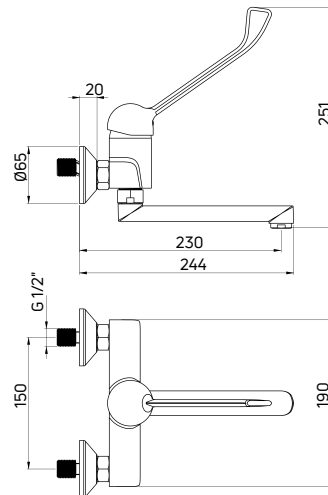

Przepływ przy zastosowaniu aeratorów
/ Flow with the use of aerators