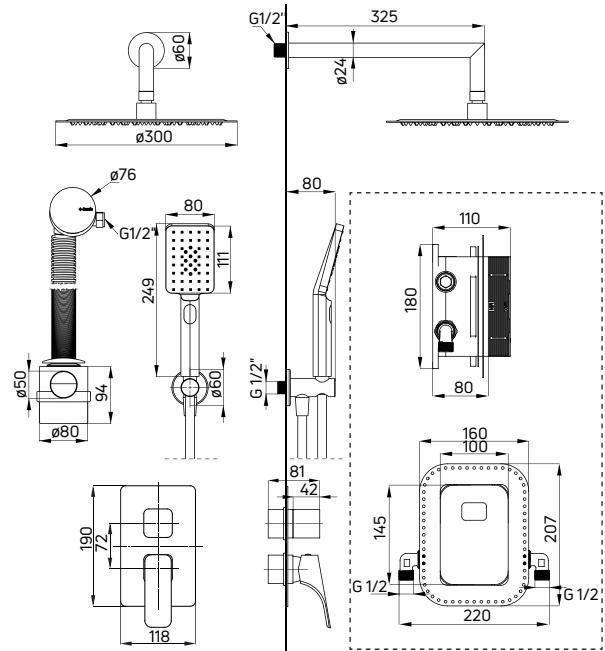

HIACYNT

Komplet wannowy z BOXem mieszczącym

- BOX podtynkowy mieszczący z przełącznikiem natrysku (BXY X44M)
- Element natynkowy do BOXa mieszczącego (BXY OQHM)
- Wylewka ścienna natryskowa (NAC 047K)
- Stalowa głowica natryskowa (NAC 003K)
- 3-funkcyjna słuchawka natryskowa (NGA 051S)
- Wąż natryskowy, 150 cm (NDA P51W)
- Przyłącze z uchwytem na słuchawkę (NAC 051K)
- Syfon wannowy napętniający (NHC 040B)

Bath set concealed with a mixing BOX

- Concealed mixing BOX with shower switch
- Mixing BOX component (BXY OQHM)
- Wall-mounted shower arm (NAC 047K)
- Steel overhead shower (NAC 003K)
- 3-function hand shower
- Shower hose, 150 cm (NDA P51W)
- Connection with hand shower holder (NAC 051K)
- Bath filling waste trap (NHC 040B)

KOD / CODE	EAN	WYKOŃCZENIE / FINISH
BXY0QHM	5908212084854	chrom / chrome

Komplet natryskowy z BOXem termostaticznym

- BOX podtynkowy termostaticzny z przełącznikiem natrysku (BXY X44T)
- Element natynkowy do BOXa termostaticznego (BXY OECT)
- Wylewka ścienna natryskowa (NAC 049K)
- Stalowa głowica natryskowa (NAC 009K)
- 1-funkcyjna słuchawka natryskowa (NQH 051S)
- Wąż natryskowy, 150 cm (NDA P51W)
- Przyłącze z uchwytem na słuchawkę (NAC 053K)

Shower set concealed with a thermostatic BOX

- Concealed thermostatic BOX with shower switch (BXY X44T)
- Thermostatic BOX component (BXY OECT)
- Wall-mounted shower arm (NAC 049K)
- Steel overhead shower (NAC 009K)
- 1-function hand shower (NQH 051S)
- Shower hose, 150 cm (NDA P51W)
- Connection with hand shower holder (NAC 053K)

KOD / CODE	EAN	WYKOŃCZENIE / FINISH
BXYOECT	5908212085950	chrom / chrome