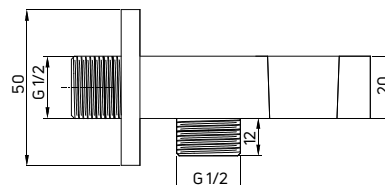

Przyłącze kątowe węży

- Materiał: mosiądz

Angled hose connector

- Material: brass

KOD / CODE	EAN	WYKOŃCZENIE / FINISH
NAC 055K	5908212023655	chrom / chrome
NAC N55K	5908212084502	nero