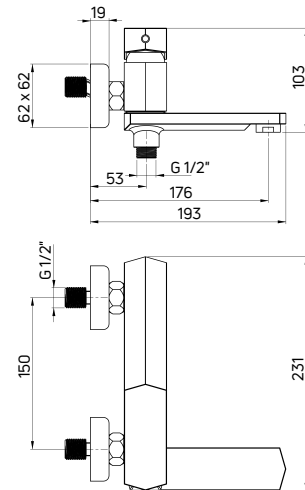

KOD / CODE	EAN	WYKOŃCZENIE / FINISH
BGM 012M	5908212055533	chrom / chrome