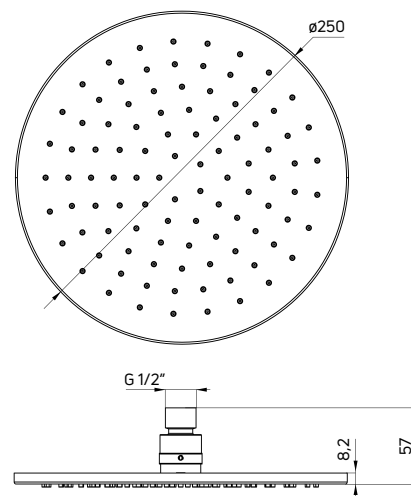

FLOKS

Głowica natryskowa

- Okrągła
- 1-funkcyjna
- Materiał: mosiądz
- Klasa przepływu Z – 7,2-12 l/min

Overhead shower

- Round
- 1-function
- Material: brass
- Flow class Z – 7,2-12 l/min

| KOD / CODE | EAN | WYKOŃCZENIE / FINISH |
|------------|---------------|----------------------|
| NAC D00K | 5908212095515 | ● titanium |
| NAC Z00K | 5907650876380 | ● złoty / gold |