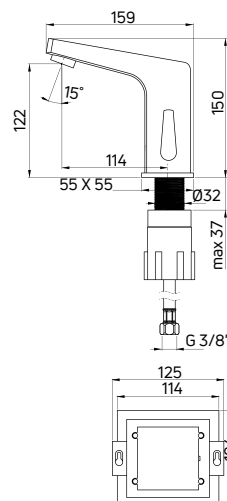

DEANTE

Bateria umywalkowa sensorowa stojąca z regulacją temperatury (230V)

- Klasa przepływu Z - 4-9 l/min
- Grupa akustyczna II - do 30 dB
- Wężyki 45 cm
- Regulacja temperatury na korpusie
- Zasilanie - zasilacz 230/6 V
- Długość przewodu zasilającego: 120 cm

Sensor washbasin tap deck-mounted with temperature control (230V)

- Flow class Z - 0-9 l/min
- Acoustic group II - up to 30 dB
- 45 cm supply hoses
- Temperature control placed on the body
- Power supply - 230/6V adapter
- Power cord length: 120 cm

Alternatywny aerator zmniejszający przepływ / Alternative aerator to reduce flow

KOD / CODE	EAN	PRODUKT / PRODUCT
ABA24PS1	5908212060698	AERATOR 1,9 L/MIN
ABAZ4PS4	5908212070628	AERATOR 4,5 L/MIN

KOD / CODE	EAN	WYKOŃCZENIE / FINISH
BCH 029V	5908212053997	chrom / chrome

Przepływ przy zastosowaniu aeratorów / Flow with the use of aerators

DEANTE

Bateria umywalkowa sensorowa stojąca z regulacją temperatury (4xAA)

- Klasa przepływu Z - 4-9 l/min
- Grupa akustyczna II - do 30 dB
- Wężyki 45 cm
- Regulacja temperatury na korpusie
- Zasilanie - 4 baterie AA (LR6) 1,5V

Sensor washbasin tap deck-mounted with temperature control (4xAA)

- Flow class Z - 0-9 l/min
- Acoustic group II - up to 30 dB
- 45 cm supply hoses
- Temperature control placed on the body
- Power supply - 4 AA batteries (LR6) 1.5V

Alternatywny aerator zmniejszający przepływ / Alternative aerator to reduce flow

KOD / CODE	EAN	PRODUKT / PRODUCT
ABA24PS1	5908212060698	AERATOR 1,9 L/MIN
ABAZ4PS4	5908212070628	AERATOR 4,5 L/MIN

KOD / CODE	EAN	WYKOŃCZENIE / FINISH
BCH 029R	5908212046272	chrom / chrome

Przepływ przy zastosowaniu aeratorów / Flow with the use of aerators