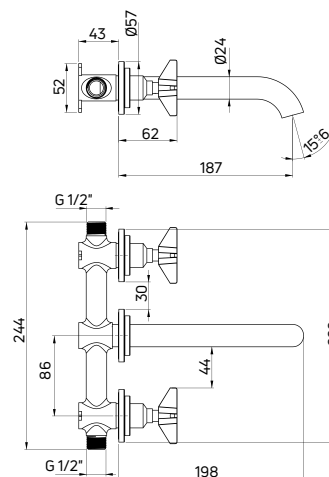

TEMISTO

Bateria umywalkowa
stojąca jednouchwytywa wysoka

- Głowica ceramiczna 25 mm
- Korek click-clack okrągły bez przelewu
- Ruchomy aerator
- Obrótowa wylewka
- Klasa przepływu Z - 4-9 l/min
- Grupa akustyczna I - do 20 dB
- Wężyki 45 cm

Washbasin tap
deck-mounted, single-handle, tall

- 25 mm ceramic cartridge
- Click-clack plug, round without overflow
- Movable aerator
- Swivel spout
- Flow class Z - 4-9 l/min
- Acoustic group I - up to 20 dB
- 45 cm supply hoses

KOD / CODE	EAN	WYKOŃCZENIE / FINISH
BQT 021K	5907650874782	chrom / chrome

TEMISTO

Bateria umywalkowa
podtynkowa dwuuchwytywa

- Głowica ceramiczna 90°
- Ruchomy aerator
- Klasa przepływu A - 9-15 l/min
- Grupa akustyczna I - do 20 dB

Washbasin tap
concealed, two-handle

- 90° ceramic cartridge
- Movable aerator
- Flow class A - 9-15 l/min
- Acoustic group I - up to 20 dB

KOD / CODE	EAN	WYKOŃCZENIE / FINISH
BQT 054D	5908212075944	chrom / chrome