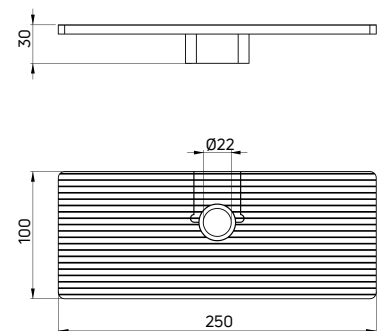

ROUND

Drążek natryskowy

- Drążek 704 mm
- Regulowany rozstaw mocowań
- Regulacja wysokości i kąta nachylenia słuchawki
- Szybki montaż, zatrzaski mocujące z możliwością wypięcia drążka do czyszczenia,

Shower rail

- Sliding bar 704 mm
- Adjustable fixing distance
- Adjustable height and slope angle of the hand shower
- Quick installation, mounting clasp locks give the possibility of removing the bar for cleaning

KOD / CODE	EAN	WYKOŃCZENIE / FINISH
NOR 051D	5908212057322	chrom / chrome

Mydelniczka

do deszczowni i zestawów natryskowych

- Adaptery do drążków w komplecie
- Do drążków natryskowych o średnicy: 19/22/24/25 mm
- Materiał: PVC
- Pełni funkcję półki

Soap dish

for shower columns and shower sets

- Adapters for different shower bars included
- Universal for shower bars with a diameter of 19/22/24/25 mm
- Material: PVC
- Serves as a shelf

KOD / CODE	EAN	WYKOŃCZENIE / FINISH
ANM 001K	5908212054598	chrom / chrome

Uchwyt słuchawki prysznicowej

do deszczowni i zestawów natryskowych

- Easy-on - możliwość montażu bez konieczności zdejmowania drążka
- Do drążków o średnicy 22/23/24 i 25 mm
- Przesuwany
- Ruchomy
- Materiał: ABS

Hand shower holder

for shower columns and shower sets

- Easy-on - can be mounted without removing the bar
- For shower bars with a diameter of 22/23/24/25 mm
- Sliding
- Rotatable
- Material: ABS

KOD / CODE	EAN	WYKOŃCZENIE / FINISH
ANM 021U	5908212082188	chrom / chrome
ANM N21U	5907650873747	nero