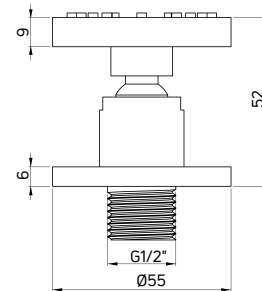

KOD / CODE	EAN	WYKOŃCZENIE / FINISH
NAC 077K	5907650822165	chrom / chrome