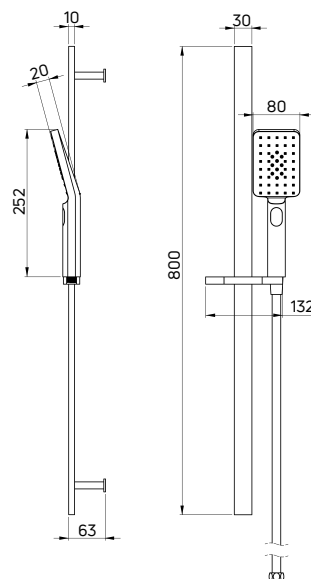

| KOD / CODE | EAN | WYKOŃCZENIE / FINISH |
|------------|---------------|----------------------|
| NGA 051K | 5908212082058 | chrom / chrome |

bateria natryskowa MARUNA (BGM 040M), zestaw natryskowy z drążkiem 3-funkcyjny ALPINA (NGA 051K), kubek na szczoteczki MOKKO (ADM A922), kubek MOKKO (ADM A912), taca MOKKO (ADM A512), półka wieszana na kabinę MOKKO (ADM A54K)
 shower tap MARUNA (BGM 040M), 3-function shower set with sliding bar ALPINA (NGA 051K), toothbrush holder MOKKO (ADM A922), mug MOKKO (ADM A912), tray MOKKO (ADM A512), hanging shower cabin shelf MOKKO (ADM A54K)