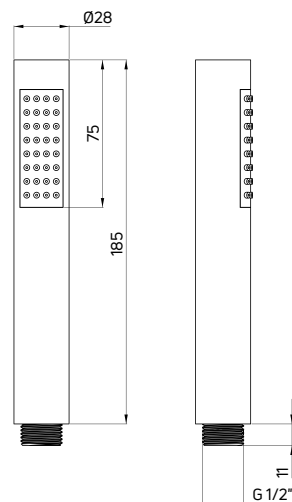

Hand shower

- 1-function
- Flow class Z – 7,2-12 l/min