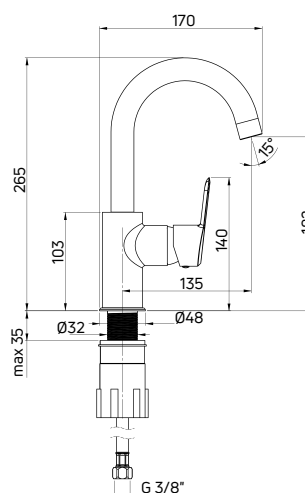

KOD / CODE	EAN	WYKOŃCZENIE / FINISH
BQA 024M	5908212097687	chrom / chrome