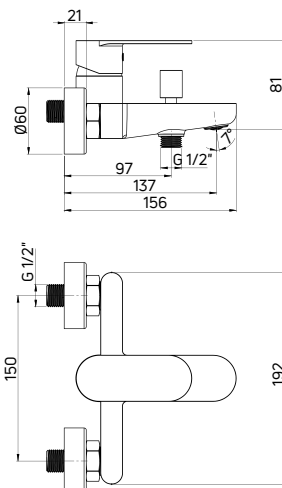

KOD / CODE	EAN	WYKOŃCZENIE / FINISH
BGA 010M	5908212053492	chrom / chrome