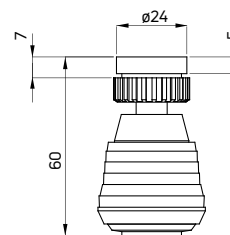

Aerator
dwufunkcyjny na plastyfikowanym
wężyku

- Gwint M22 lub M24
- Przejściówka w zestawie

Aerator
two-function with PVC flex hose

- M22 or M24 thread
- Converter included

KOD / CODE	EAN	WYKOŃCZENIE / FINISH
ANN 062K	5908212062807	chrom / chrome

Aerator
dwufunkcyjny na przegubie

- Gwint M22 lub M24
- Przejściówka w zestawie

Aerator
two-function with swivel joint

- M22 or M24 thread
- Converter included

KOD / CODE	EAN	WYKOŃCZENIE / FINISH
ANN 061K	5908212062814	chrom / chrome

Aerator
dwufunkcyjny na elastycznym
wężyku

- Gwint M22 lub M24
- Klasa przepływu A - 9-15 l/min
- Dwa strumienie

Aerator
2-function with PVC flex hose

- M22 or M24 thread
- Flow class A - 9-15 l/min
- Two streams

KOD / CODE	EAN	WYKOŃCZENIE / FINISH
ANW 062K	5907650826033	chrom / chrome