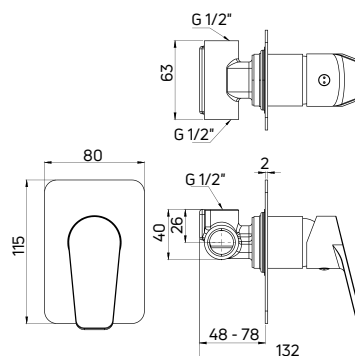

- Głowica ceramiczna 35 mm
- Klasa przepływu S - 15-19,8 l/min
- Grupa akustyczna I - do 20 dB
- Mosiężna rozeta

Shower tap concealed, single-handle without shower diverter

- 35 mm ceramic cartridge
- Flow class S - 15-19,8 l/min
- Acoustic group I - up to 20 dB
- Brass rosette