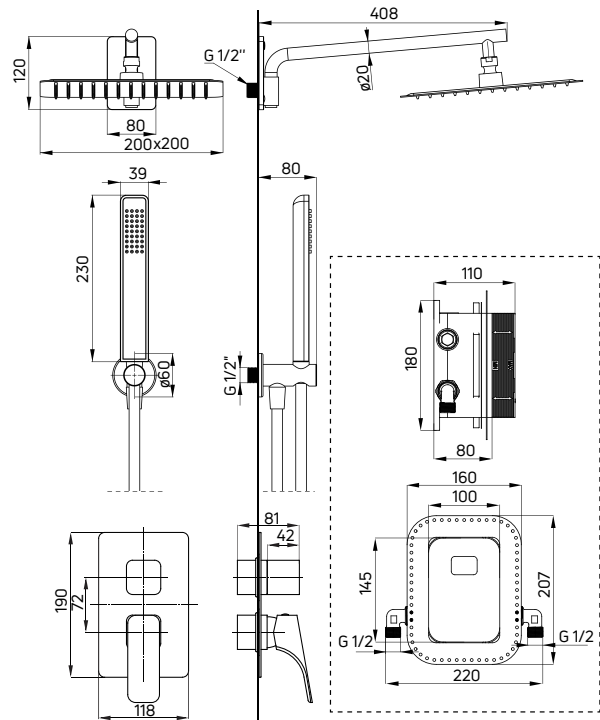

HIACYNT

Komplet natryskowy z BOXem mieszczącym

- BOX podtynkowy mieszczący z przełącznikiem natrysku (BXY X44M)
- Element natynkowy do BOXa mieszczącego (BXY AQHM)
- Wylewka ścienna natryskowa (NAC A40K)
- Stalowa głowica natryskowa (NAC 605K)
- 1-funkcyjna słuchawka natryskowa (NQH A51S)
- Wąż natryskowy, 150 cm (NDA A51W)
- Przyłącze z uchwytem na słuchawkę (NAC A51K)

Shower set concealed with a mixing BOX

- Concealed mixing BOX with shower switch (BXY X44M)
- Mixing BOX component (BXY AQHM)
- Wall-mounted shower arm (NAC A40K)
- Steel overhead shower (NAC 605K)
- 1-function hand shower (NQH A51S)
- Shower hose, 150 cm (NDA P51W)
- Connection with hand shower holder (NAC A51K)

ZAWIERA BOX PODTYNKOWY / CONCEALED BOX INCLUDED

KOD / CODE	EAN	WYKOŃCZENIE / FINISH
BXYZAQHM	5908212097137	○ bianco

Komplet natryskowy z BOXem termostaticznym

- BOX podtynkowy termostaticzny z przełącznikiem natrysku (BXY X44T)
- Element natynkowy do BOXa termostaticznego (BXY AECT)
- Wylewka ścienna natryskowa (NAC A40K)
- Stalowa głowica natryskowa (NAC 605K)
- 1-funkcyjna słuchawka natryskowa (NQH A51S)
- Wąż natryskowy, 150 cm (NDA A51W)
- Przyłącze z uchwytem na słuchawkę (NAC A51K)

Shower set concealed with a thermostatic BOX

- Concealed thermostatic BOX with shower switch (BXY X44T)
- Thermostatic BOX component (BXY AECT)
- Wall-mounted shower arm (NAC A40K)
- Steel overhead shower (NAC 605K)
- 1-function hand shower (NQH A51S)
- Shower hose, 150 cm (NDA A51W)
- Connection with hand shower holder (NAC A51K)

ZAWIERA BOX PODTYNKOWY / CONCEALED BOX INCLUDED

KOD / CODE	EAN	WYKOŃCZENIE / FINISH
BXYZAECT	5908212097144	○ bianco