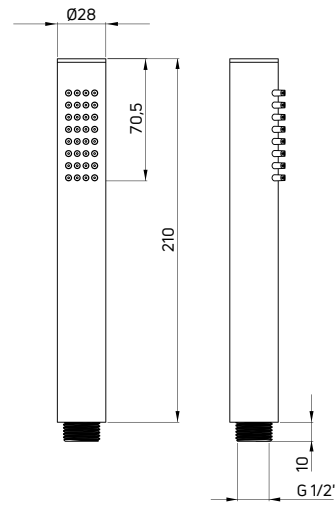

| KOD / CODE | EAN | WYKOŃCZENIE / FINISH |
|------------|---------------|----------------------|
| NOR D51S | 5908212095539 | titanium / titanium |
| NOR Z51S | 5907650876410 | złoty / gold |

SQUARE

Słuchawka natryskowa