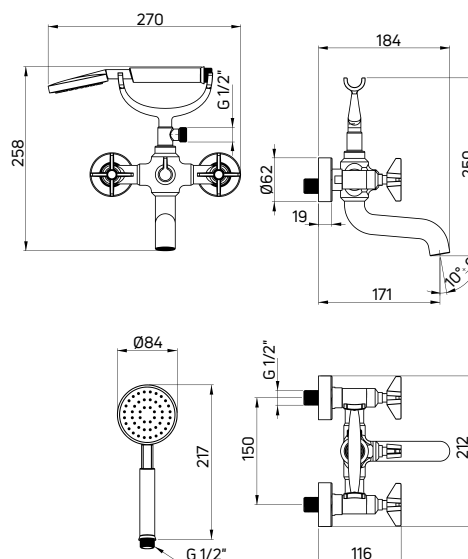

KOD / CODE	EAN	WYKOŃCZENIE / FINISH
BQT 011D	5908212075715	chrom / chrome