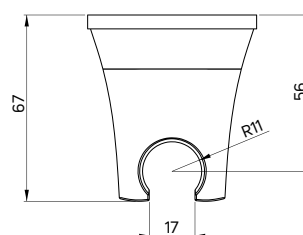

KOD / CODE	EAN	WYKOŃCZENIE / FINISH
ANH 006K	5908212039229	chrom / chrome