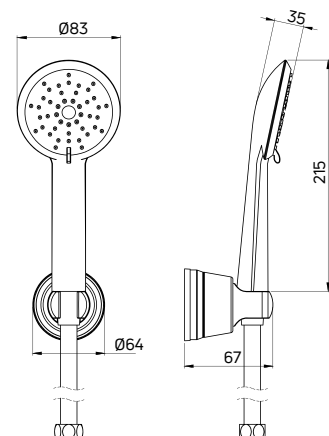

KOD / CODE	EAN	WYKOŃCZENIE / FINISH
NDD 041K	5907650826040	chrom / chrome