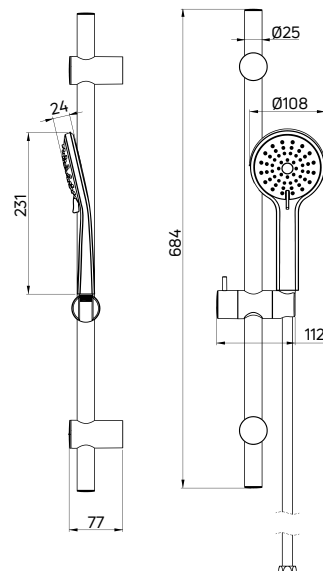

Shower set with sliding bar

- Steel bar 684 mm with adjustable mounting spacing
- 3-function hand shower
- Nero shower hose 150 cm
- Adjustable height and slope angle of the hand shower
- Flow class A - 12-15 l/min

KOD / CODE	EAN	WYKOŃCZENIE / FINISH
NGJ N51K	5907650873822	nero