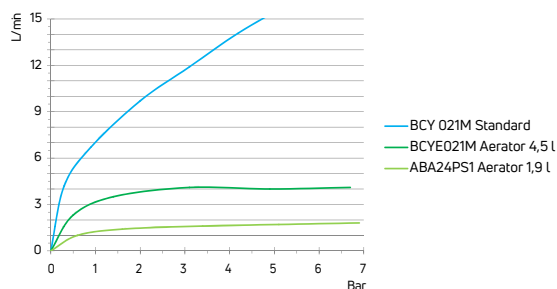

Przepływ przy zastosowaniu aeratorów / Flow with the use of aerators