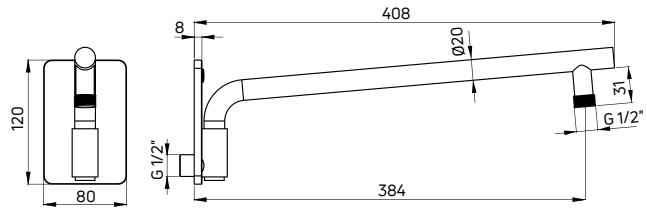

Wylewka natryskowa ścienna

Shower arm wall-mounted

- Materiał: miedź

- Material: brass

KOD / CODE	EAN	WYKOŃCZENIE / FINISH
NAC 049K	5908212076958	chrom / chrome