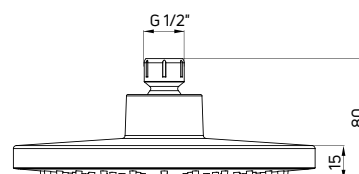

Overhead shower

- Round
- 2-function
- Flow class A - 12-15 l/min

KOD / CODE	EAN	WYKOŃCZENIE / FINISH
NAC 03EK	5908212044995	chrom / chrome