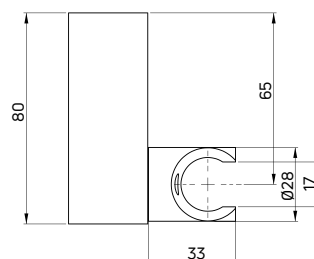

SQUARE

Uchwyt punktowy

- Z regulacją nachylenia słuchawki

Wall bracket

- With hand shower tilt adjustment

| KOD / CODE | EAN | WYKOŃCZENIE / FINISH |
|------------|---------------|----------------------|
| ANQ 021U | 5908212050972 | chrom / chrome |