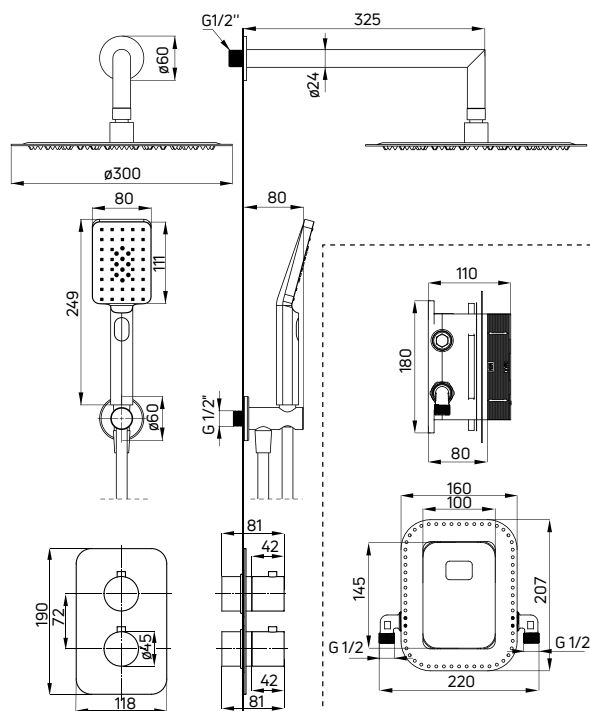

ZAWIERA
BOX
PODTYNKOWY
/ CONCEALED
BOX
INCLUDED

KOD / CODE	EAN	WYKOŃCZENIE / FINISH
BXYZ0EBT	5908212084908	chrom / chrome