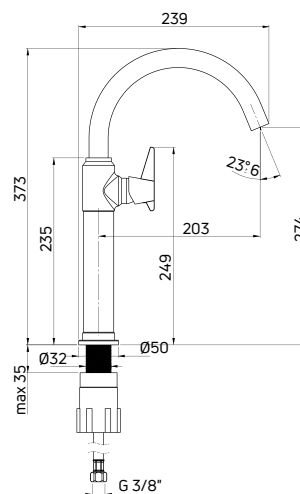

KOD / CODE	EAN	WYKOŃCZENIE / FINISH
BQT 021K	5907650874782	chrom / chrome