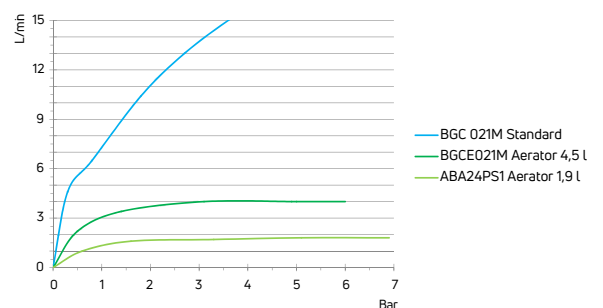

Przepływ przy zastosowaniu aeratorów / Flow with the use of aerators

Alternatywny aerator zmniejszający przepływ / Alternative aerator to reduce flow

KOD / CODE	EAN	PRODUKT / PRODUCT
ABA24PS1	5908212060698	AERATOR 1,9 L/MIN

KOD / CODE	EAN	WYKOŃCZENIE / FINISH
BGCE021M	5908212074329	chrom / chrome