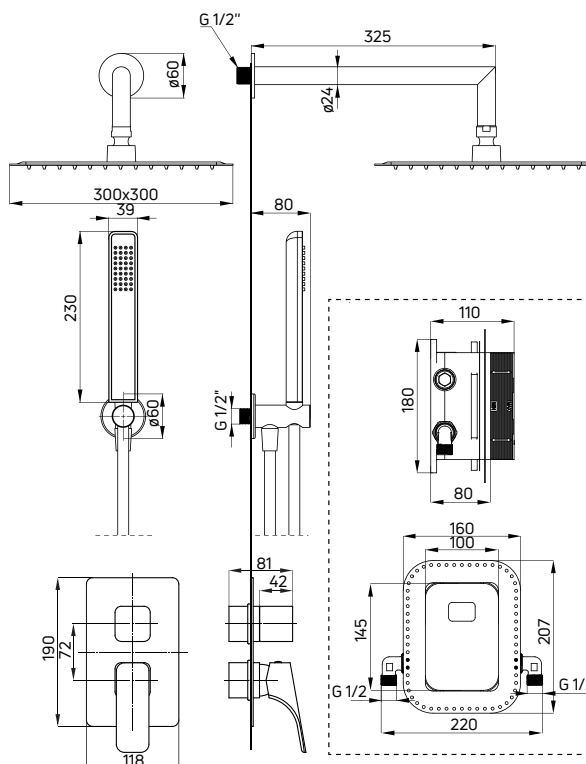

HIACYNT

ZAWIERA
BOX
PODTYNKOWY
/ CONCEALED
BOX
INCLUDED

Komplet natryskowy z BOXem mieszczącym

- BOX podtynkowy mieszczący z przełącznikiem natrysku (BXY X44M)
- Element natynkowy do BOXa mieszczącego (BXY 0QHM)
- Wylewka ścienna natryskowa (NAC 047K)
- Stalowa głowica natryskowa (NAC 009K)
- 1-funkcyjna słuchawka natryskowa (NQH 051S)
- Wąż natryskowy, 150 cm (NDA P51W)
- Przyłącze z uchwytem na słuchawkę (NAC 051K)

Shower set concealed with a mixing BOX

- Concealed mixing BOX with shower switch (BXY X44M)
- Mixing BOX component (BXY 0QHM)
- Wall-mounted shower arm (NAC 047K)
- Steel overhead shower (NAC 009K)
- 1-function hand shower (NQH 051S)
- Shower hose, 150 cm (NDA P51W)
- Connection with hand shower holder (NAC 051K)

KOD / CODE	EAN	WYKOŃCZENIE / FINISH
BXYZ0QHM	5908212084861	chrom / chrome

! SZCZEGÓLNE INFORMACJE O POSZCZEGÓLNYCH ELEMENTACH ZNAJDUJĄ SIĘ W ROZDZIALE **PRODUKTY UZUPEŁNIAJĄCE**

DETAILED INFORMATION ON INDIVIDUAL ELEMENTS CAN BE FOUND IN **THE COMPLEMENTARY PRODUCTS CHAPTER**

HIACYNT

ZAWIERA
BOX
PODTYNKOWY
/ CONCEALED
BOX
INCLUDED

Komplet natryskowy z BOXem mieszczącym

- BOX podtynkowy mieszczący z przełącznikiem natrysku (BXY X44M)
- Element natynkowy do BOXa mieszczącego (BXY NQHM)
- Wylewka ścienna natryskowa (NAC N47K)
- Stalowa głowica natryskowa (NAC 209K)
- 1-funkcyjna słuchawka natryskowa (XDCH2SLZ1)
- Wąż natryskowy, 150 cm (XNCH0PLD1)
- Przyłącze z uchwytem na słuchawkę (NAC N51K)

Shower set concealed with a mixing BOX

- Concealed mixing BOX with shower switch (BXY X44M)
- Mixing BOX component (BXY NQHM)
- Wall-mounted shower arm (NAC N47K)
- Steel overhead shower (NAC 209K)
- 1-function hand shower (XDCH2SLZ1)
- Shower hose, 150 cm (XNCH0PLD1)
- Connection with hand shower holder (NAC N51K)