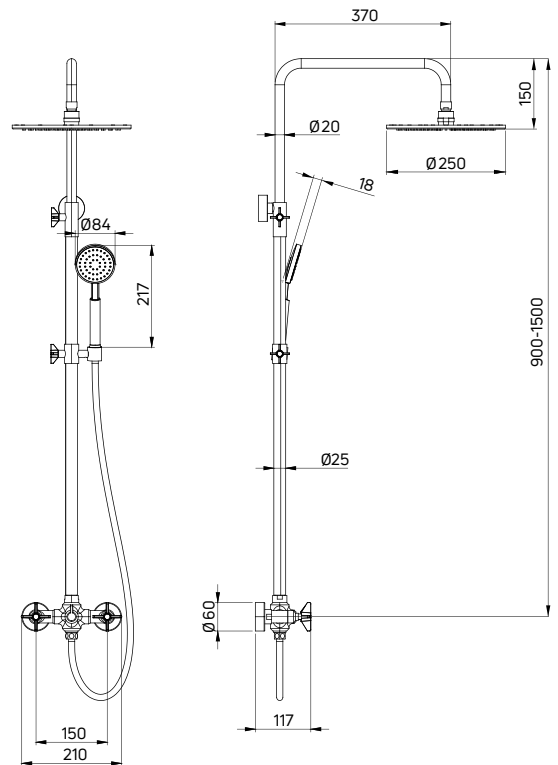

KOD / CODE	EAN	WYKOŃCZENIE / FINISH
NAC M4QT	5908212084335	mosiądz / brass