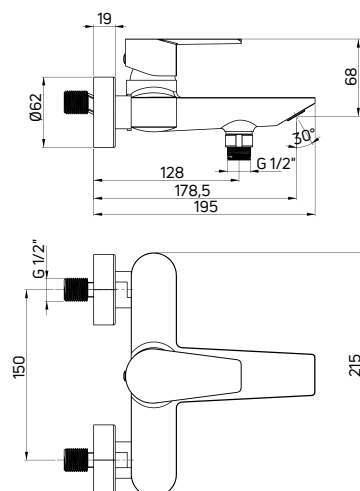

KOD / CODE	EAN	WYKOŃCZENIE / FINISH
BQG 010M	05908212083475	chrom / chrome