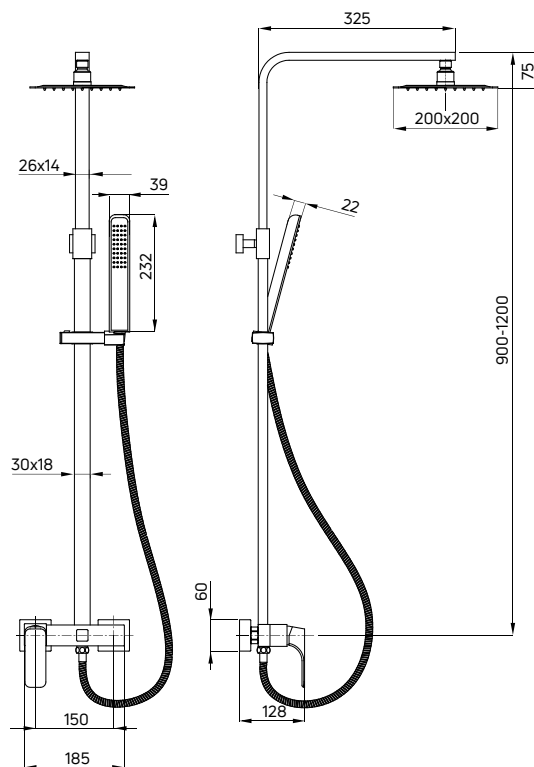

Shower column with mixer tap

- Brass sliding bar with adjustable height 900-1200 mm
- Steel overhead shower
- 1-function hand shower
- Bianco shower hose 150 cm
- 35 mm ceramic cartridge
- Adjustable height and slope angle of the hand shower