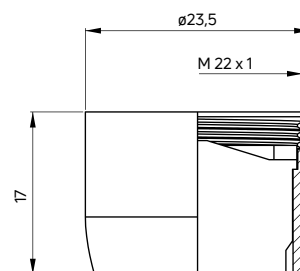

Aerator do baterii

- Do baterii umywalkowych i zlewozmywakowych
- Gwint M22

Aerator for taps

- For washbasin and kitchen taps
- M22 thread

KOD / CODE	EAN	WYKOŃCZENIE / FINISH
XPCT2PCZ0	5908212001837	chrom / chrome

Aerator do baterii

- Redukcja przepływu do **3,8 l/min**
- Gwint M24

Aerator for taps

- Water flow reduction to 3,8 l/min
- M24 thread

KOD / CODE	EAN	WYKOŃCZENIE / FINISH
ABAZ4PS3	5908212082072	chrom / chrome

Aerator do baterii

- Redukcja przepływu do **4,5 l/min**
- Gwint M24

Aerator for taps

- Water flow reduction to 4,5 l/min
- M24 thread

KOD / CODE	EAN	WYKOŃCZENIE / FINISH
ABAZ4PS4	5908212070628	chrom / chrome