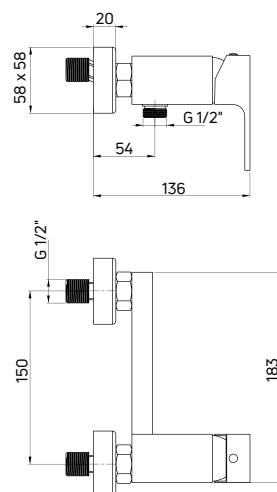

KOD / CODE	EAN	WYKOŃCZENIE / FINISH
BCZ 040M	5908212019207	chrom / chrome