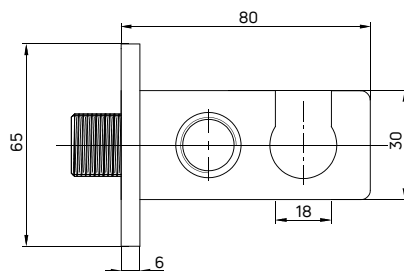

Przyłącze kątowe węży

- Materiał: mosiądz

Angled hose connector

- Material: brass

KOD / CODE	EAN	WYKOŃCZENIE / FINISH
NAC 055K	5908212023655	chrom / chrome
NAC N55K	5908212084502	nero