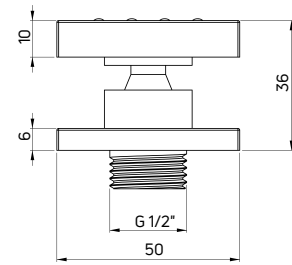

**Dysza**

- 1-funkcyjna
- Materiał: miedź
- Regulacja kąta nachylenia

Body shower

- 1-function
- Material: brass
- Adjustable slope

| KOD / CODE | EAN | WYKOŃCZENIE / FINISH |
|------------|---------------|----------------------|
| NAC 071K | 5907650822158 | chrom / chrome |