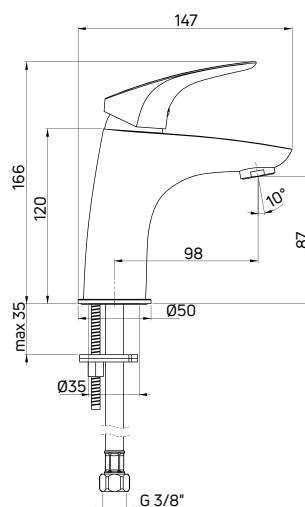

CYNIA

Bateria umywalkowa stojąca jednouchwytyowa z ECO-aeratorem 4,5 l/min

- Głowica ceramiczna 35 mm
- Korek click-clack okrągły z przelewem
- Klasa przepływu Z - 4-9 l/min
- Grupa akustyczna I - do 20 dB
- Wężyki 45 cm

Washbasin tap deck-mounted, single-handle with ECO-aerator 4,5 l/min

- 35 mm ceramic cartridge
- Click-clack plug, round with overflow
- Flow class Z - 4-9 l/min
- Acoustic group I - up to 20 dB
- 45 cm supply hoses

Przepływ przy zastosowaniu aeratorów / Flow with the use of aerators

Alternatywny aerator zmniejszający przepływ / Alternative aerator to reduce flow

KOD / CODE	EAN	PRODUKT / PRODUCT
ABA24PS1	5908212060698	AERATOR 1,9 L/MIN

KOD / CODE	EAN	WYKOŃCZENIE / FINISH
BCYE021M	5908212086377	chrom / chrome

JASMIN

Bateria umywalkowa stojąca jednouchwytyowa wysoka z ECO-aeratorem 4,5 l/min

- Głowica ceramiczna 35 mm
- Korek click-clack okrągły bez przelewu
- Klasa przepływu Z - 4-9 l/min
- Grupa akustyczna II - do 30 dB
- Wężyki 45 cm

Washbasin tap deck-mounted, single-handle, tall with ECO-aerator 4,5 l/min

- 35 mm ceramic cartridge
- Click-clack plug, round without overflow
- Flow class Z - 4-9 l/min
- Acoustic group II - up to 30 dB
- 45 cm supply hoses

Przepływ przy zastosowaniu aeratorów / Flow with the use of aerators

Alternatywny aerator zmniejszający przepływ / Alternative aerator to reduce flow

KOD / CODE	EAN	PRODUKT / PRODUCT
ABA24PS1	5908212060698	AERATOR 1,9 L/MIN

KOD / CODE	EAN	WYKOŃCZENIE / FINISH
BGJE021K	5908212074367	chrom / chrome