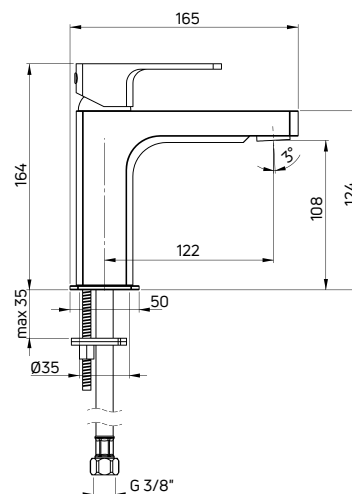

MARUNA

Bateria umywalkowa stojąca jednouchwytowa

- Głowica ceramiczna 35 mm
- Korek click-clack kwadratowy z przelewem
- Ruchomy aerator
- Klasa przepływu A - 9-15 U/min
- Grupa akustyczna I - do 20 dB
- Wężyki 45 cm

Washbasin tap deck-mounted, single-handle

- 35 mm ceramic cartridge
- Click-clack plug, square with overflow
- Movable aerator
- Flow class A - 9-15 U/min
- Acoustic group I - up to 20 dB
- 45 cm supply hoses

KOD / CODE	EAN	WYKOŃCZENIE / FINISH
BGM 021M	5908212055540	chrom / chrome

MARUNA

Bateria umywalkowa stojąca jednouchwytowa wysoka

- Głowica ceramiczna 35 mm
- Korek click-clack kwadratowy bez przelewu
- Ruchomy aerator
- Klasa przepływu A - 9-15 U/min
- Grupa akustyczna II - do 30 dB
- Wężyki 45 cm

Washbasin tap deck-mounted, single-handle, tall

- 35 mm ceramic cartridge
- Click-clack plug, square without overflow
- Movable aerator
- Flow class A - 9-15 U/min
- Acoustic group II - up to 30 dB
- 45 cm supply hoses

KOD / CODE	EAN	WYKOŃCZENIE / FINISH
BGM 021K	5908212062784	chrom / chrome

MARUNA

Bateria bidetowa stojąca jednouchwytowa

- Głowica ceramiczna 35 mm
- Korek click-clack okrągły z przelewem
- Klasa przepływu A - 9-15 U/min
- Grupa akustyczna II - do 30 dB
- Wężyki 45 cm

Bidet tap deck-mounted, single-handle

- 35 mm ceramic cartridge
- Click-clack plug, round with overflow
- Flow class A - 9-15 U/min
- Acoustic group II - up to 30 dB
- 45 cm supply hoses

KOD / CODE	EAN	WYKOŃCZENIE / FINISH
BGM 031M	5908212062791	chrom / chrome