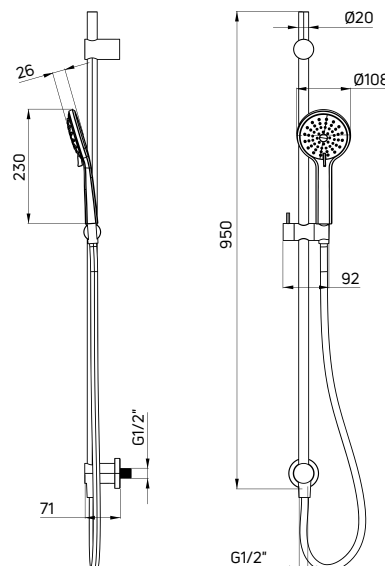

KOD / CODE	EAN	WYKOŃCZENIE / FINISH
NQA D61K	5907650878896	● titanium