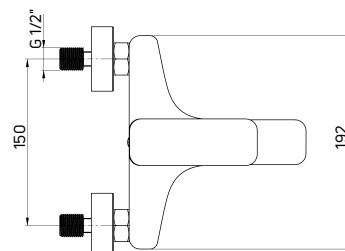

KOD / CODE	EAN	WYKOŃCZENIE / FINISH
BQH N10M	5908212074220	● nero