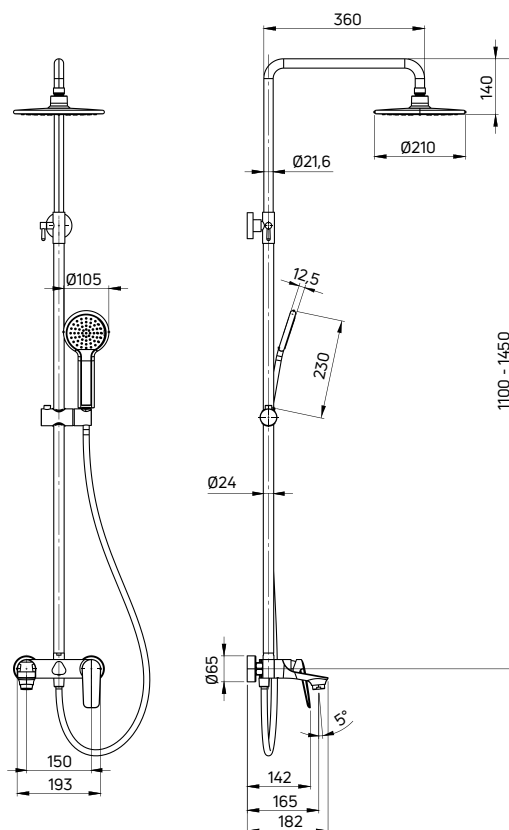

KOD / CODE	EAN	WYKOŃCZENIE / FINISH
NAC 01JM	5908212042960	chrom / chrome