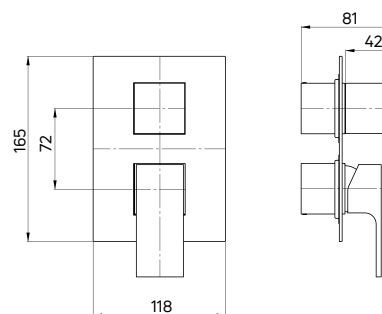

External element for mixer BOX (BXY X44M)

- Brass rosette