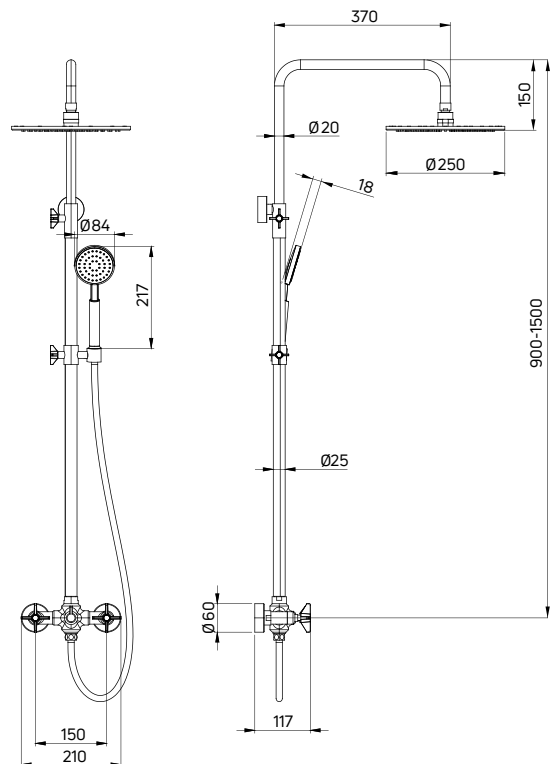

Shower column with tap

- Sliding bar with adjustable height 900-1500 mm
- Brass overhead shower
- 1-function hand shower
- Steel shower hose 150 cm
- Ceramic cartridge 90°
- Adjustable height and slope angle of the hand shower
- Designer: Michał Łój

KOD / CODE	EAN	WYKOŃCZENIE / FINISH
NAC N4QT	5908212084328	● nero