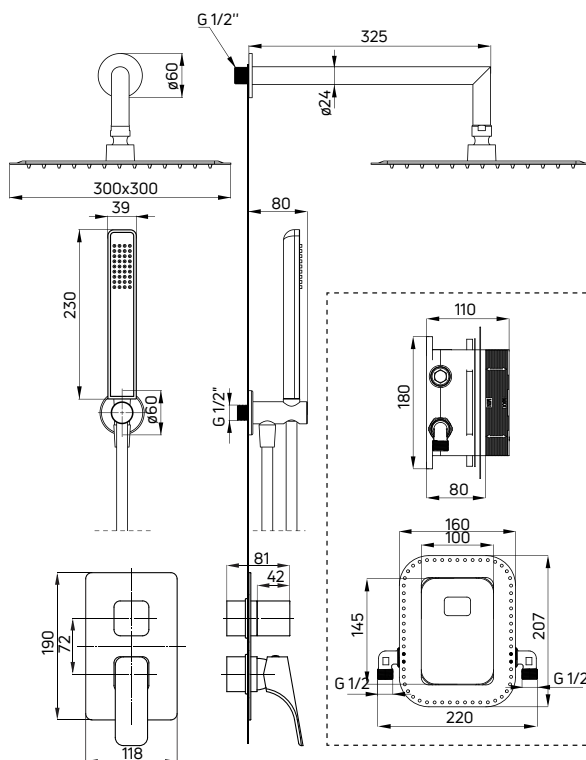

HIACYNT

ZAWIERA
BOX
PODTYNKOWY
/ CONCEALED
BOX
INCLUDED

Komplet natryskowy z BOXem mieszczącym

- BOX podtynkowy mieszczący z przełącznikiem natrysku (BXY X44M)
- Element natynkowy do BOXa mieszczącego (BXY 0QHM)
- Wylewka ścienna natryskowa (NAC 047K)
- Stalowa głowica natryskowa (NAC 009K)
- 1-funkcyjna słuchawka natryskowa (NQH 051S)
- Wąż natryskowy, 150 cm (NDA P51W)
- Przyłącze z uchwytem na słuchawkę (NAC 051K)

Shower set concealed with a mixing BOX

- Concealed mixing BOX with shower switch (BXY X44M)
- Mixing BOX component (BXY 0QHM)
- Wall-mounted shower arm (NAC 047K)
- Steel overhead shower (NAC 009K)
- 1-function hand shower (NQH 051S)
- Shower hose, 150 cm (NDA P51W)
- Connection with hand shower holder (NAC 051K)

KOD / CODE	EAN	WYKOŃCZENIE / FINISH
BXYZ0QHM	5908212084861	chrom / chrome

! SZCZEGÓLNE INFORMACJE O POSZCZEGÓLNYCH ELEMENTACH ZNAJDUJĄ SIĘ W ROZDZIALE **PRODUKTY UZUPEŁNIAJĄCE**

DETAILED INFORMATION ON INDIVIDUAL ELEMENTS CAN BE FOUND IN **THE COMPLEMENTARY PRODUCTS CHAPTER**

HIACYNT

ZAWIERA
BOX
PODTYNKOWY
/ CONCEALED
BOX
INCLUDED

Komplet natryskowy z BOXem mieszczącym

- BOX podtynkowy mieszczący z przełącznikiem natrysku (BXY X44M)
- Element natynkowy do BOXa mieszczącego (BXY NQHM)
- Wylewka ścienna natryskowa (NAC N47K)
- Stalowa głowica natryskowa (NAC 209K)
- 1-funkcyjna słuchawka natryskowa (XDCH2SLZ1)
- Wąż natryskowy, 150 cm (XNCH0PLD1)
- Przyłącze z uchwytem na słuchawkę (NAC N51K)

Shower set concealed with a mixing BOX

- Concealed mixing BOX with shower switch (BXY X44M)
- Mixing BOX component (BXY NQHM)
- Wall-mounted shower arm (NAC N47K)
- Steel overhead shower (NAC 209K)
- 1-function hand shower (XDCH2SLZ1)
- Shower hose, 150 cm (XNCH0PLD1)
- Connection with hand shower holder (NAC N51K)