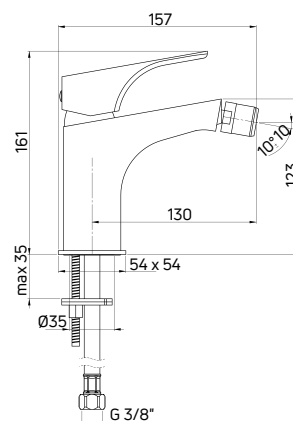

HIACYNT

Bateria bidetowa stojąca jednouchwytywa

- Głowica ceramiczna 35 mm
- Klasa przepływu A - 9-15 l/min
- Grupa akustyczna I - do 20 dB
- Wężyki 45 cm

Bidet tap deck-mounted, single-handle

- 35 mm ceramic cartridge
- Flow class A - 9-15 l/min
- Acoustic group I - up to 20 dB
- 45 cm supply hoses