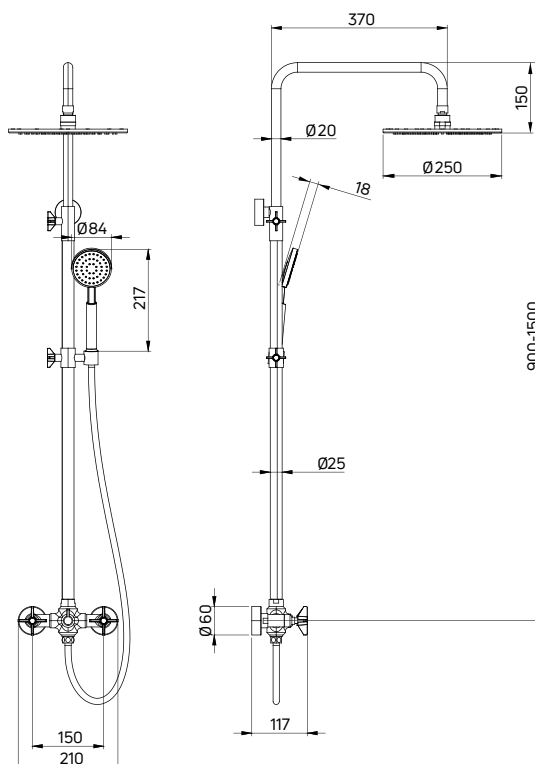

Shower column with tap

- Sliding bar with adjustable height 900-1500 mm
- Brass overhead shower
- 1-function hand shower
- Steel shower hose 150 cm
- Ceramic cartridge 90°
- Adjustable height and slope angle of the hand shower

KOD / CODE	EAN	WYKOŃCZENIE / FINISH
NAC M4QT	5908212084335	mosiądz / brass