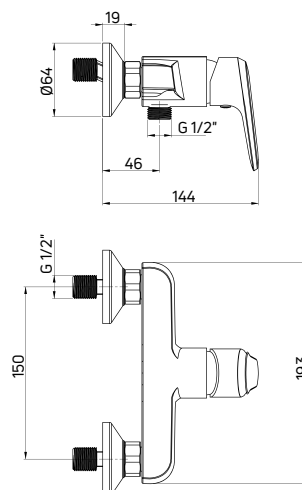

KOD / CODE	EAN	WYKOŃCZENIE / FINISH
BGV 040M	5908212068175	chrom / chrome