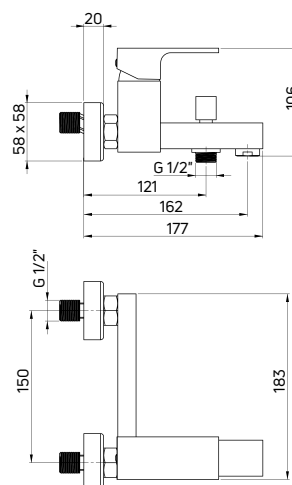

ANEMON BIS

Bateria wannowa ścienna jednochwytnowa

- Głowica ceramiczna 35 mm
- Klasa przepływu A - 9-15 l/min
- Grupa akustyczna I - do 20 dB

Bath tap wall-mounted, single-handle

- 35 mm ceramic cartridge
- Flow class A - 9-15 l/min
- Acoustic group I - up to 20 dB

KOD / CODE	EAN	WYKOŃCZENIE / FINISH
BCZ 010M	5908212019177	chrom / chrome

ANEMON BIS

Bateria wannowa 3-otworowa mieszaczowa jednochwytnowa

- Głowica ceramiczna 35 mm
- Klasa przepływu A - 9-15 l/min
- Grupa akustyczna II - do 30 dB

Bath tap 3-hole, single-handle

- 35 mm ceramic cartridge
- Flow class A - 9-15 l/min
- Acoustic group II - up to 30 dB

KOD / CODE	EAN	WYKOŃCZENIE / FINISH
BCZ 013M	5908212034125	chrom / chrome

ANEMON BIS

Bateria natryskowa ścienna jednochwytnowa

- Głowica ceramiczna 35 mm
- Klasa przepływu B - 19,8-25,2 l/min
- Grupa akustyczna I - do 20 dB

Shower tap wall-mounted, single-handle

- 35 mm ceramic cartridge
- Flow class B - 19,8-25,2 l/min
- Acoustic group I - up to 20 dB

KOD / CODE	EAN	WYKOŃCZENIE / FINISH
BCZ 040M	5908212019207	chrom / chrome