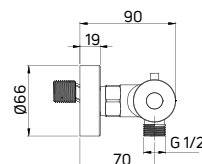

BEGONIA

Bateria wannowa ścienna termostatyczna

- Głowica termostatyczna
- Klasa przepływu B - 19,8-25,2 l/min
- Grupa akustyczna II - do 30 dB
- Bateria wyposażona w zawory zwrotne
- Blokada temperatury 38°C
- Pokrętko z eko-blokadą, ograniczającą przepływ
- Przetłącznik funkcji: ciśnieniowy z blokadą

Bath tap wall-mounted, thermostatic

- Thermostatic valve
- Flow class B - 19,8-25,2 l/min
- Acoustic group II - up to 30 dB
- Backflow valves included
- Temperature lock at 38°C
- Knob with eco-lock which reduces water flow
- Function switch: pressure with lock

KOD / CODE	EAN	WYKOŃCZENIE / FINISH
BCB 01BT	5908212016886	chrom / chrome

BEGONIA

Bateria natryskowa ścienna termostatyczna

- Głowica termostatyczna
- Klasa przepływu B - 19,8-25,2 l/min
- Grupa akustyczna II - do 30 dB
- Bateria wyposażona w zawory zwrotne
- Blokada temperatury 38°C
- Pokrętko z eko-blokadą, ograniczającą przepływ

Shower tap wall-mounted, thermostatic

- Thermostatic valve
- Flow class B - 19,8-25,2 l/min
- Acoustic group II - up to 30 dB
- Backflow valves included
- Temperature lock at 38°C
- Knob with eco-lock which reduces water flow

KOD / CODE	EAN	WYKOŃCZENIE / FINISH
BCB 04AT	5908212016893	chrom / chrome

BEGONIA

Bateria natryskowa ścienna termostatyczna

- Głowica termostatyczna
- Klasa przepływu B - 19,8-25,2 l/min
- Grupa akustyczna II - do 30 dB
- bateria wyposażona w zawory zwrotne
- Blokada temperatury 38°C
- Pokrętko z eko-blokadą, ograniczającą przepływ

Shower tap wall-mounted, thermostatic

- Thermostatic valve
- Flow class B - 19,8-25,2 l/min
- Acoustic group II - up to 30 dB
- backflow valves included
- Temperature lock at 38°C
- Knob with eco-lock which reduces water flow

KOD / CODE	EAN	WYKOŃCZENIE / FINISH
BCB 04BT	5908212016879	chrom / chrome