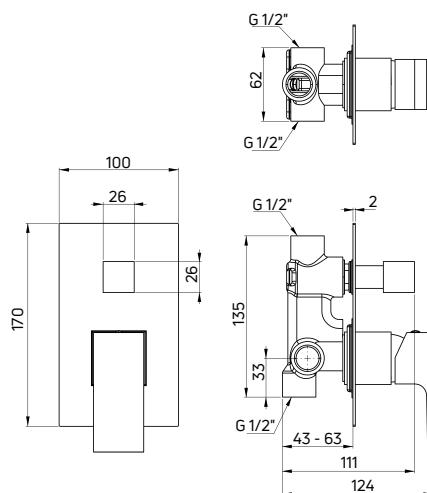

Shower tap concealed, single-handle with shower diverter

- 35 mm ceramic cartridge
- Flow class S - 15-19,8 l/min
- Acoustic group I - up to 20 dB

KOD / CODE	EAN	WYKOŃCZENIE / FINISH
BBZ 044P	5908212078006	chrom / chrome