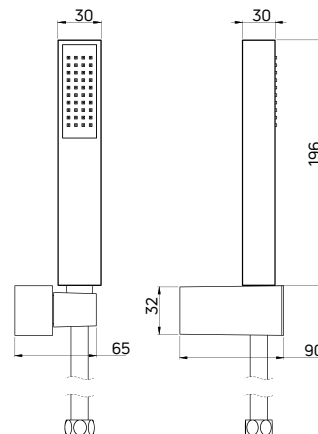

KOD / CODE	EAN	WYKOŃCZENIE / FINISH
NOQ 041K	5908212050767	chrom / chrome