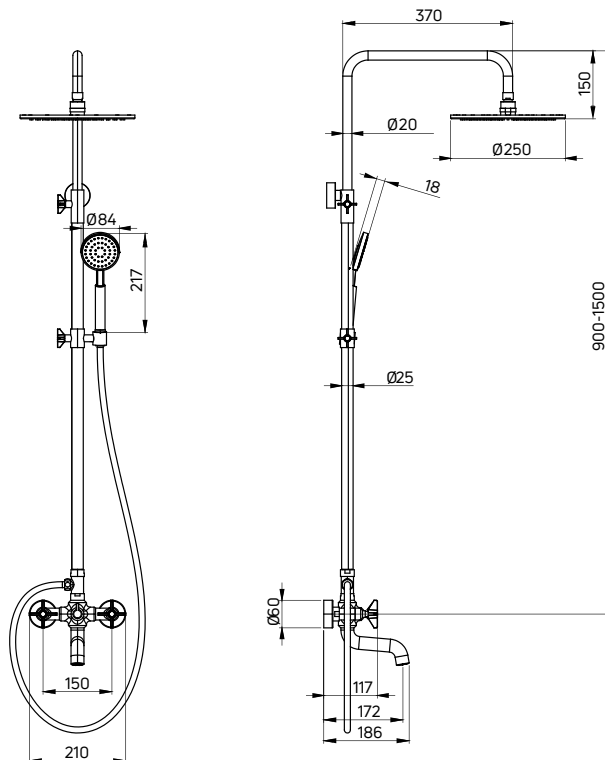

Shower column with mixer bath tap

- Sliding bar with adjustable height 900-1500 mm
- Brass overhead shower
- 1-function hand shower
- Steel shower hose 150 cm
- Ceramic cartridge 90°
- Movable aerator
- Adjustable height and slope angle of the hand shower