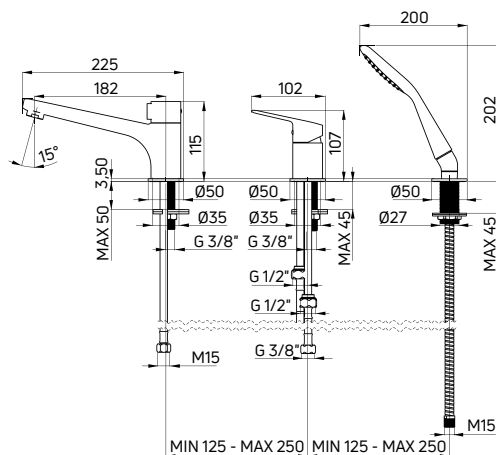

KOD / CODE	EAN	WYKOŃCZENIE / FINISH
BGJ 013M	5908212061121	chrom / chrome