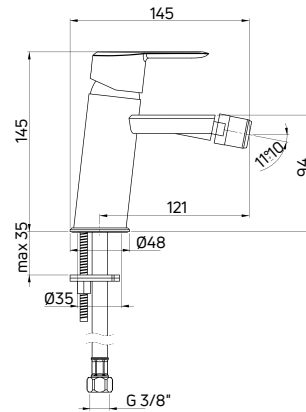

KOD / CODE	EAN	WYKOŃCZENIE / FINISH
BQA N31M	5908212074152	● nero

ARNIKA

Bateria bidetowa podtynkowa jednouchwytowa ze słuchawką typu bidetta

- Głowica ceramiczna 35 mm
- Klasa przepływu Z - 4-9 l/min
- Grupa akustyczna II - do 30 dB
- Wąż natryskowy 150 cm
- Słuchawka typu bidetta z włącznikiem start-stop i funkcją COOL OUT (nie nagrzewa się podczas użytkowania)

Bidet tap concealed, single-handle with bidetta-type hand shower

- 35 mm ceramic cartridge
- Flow class Z - 4-9 l/min
- Acoustic group II - up to 30 dB
- 150 cm shower hose
- Bidetta-type hand shower with start-stop switch and COOL OUT function (does not heat up during use)

KOD / CODE	EAN	WYKOŃCZENIE / FINISH
BQA N34M	5908212095669	● nero