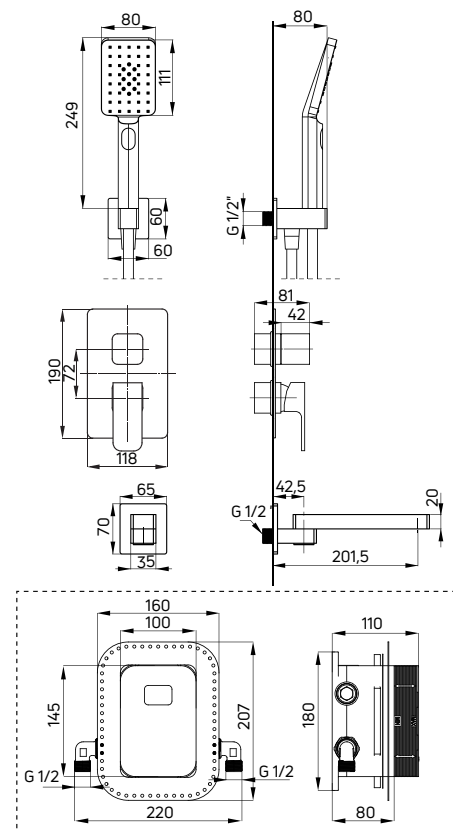

AZALIA

Komplet natryskowy z BOXem mieszaczowym

- BOX podtynkowy mieszaczowy z przełącznikiem natrysku (BXY X44M)
- Element natynkowy do BOXa mieszaczowego (BXY ODAM)
- 2-funkcyjna stalowa głowica natryskowa (NAC 096K)
- 3-funkcyjna słuchawka natryskowa (NGA 051S)
- Wąż natryskowy, 150 cm (NDA P51W)
- Przyłącze z uchwytem na słuchawkę (NAC 053K)

Shower set concealed with a mixing BOX

- Concealed mixing BOX with shower switch
- Mixing BOX component (BXY ODAM)
- 2-function steel overhead shower (NAC 096K)
- 3-function hand shower
- Shower hose, 150 cm (NDA P51W)
- Connection with hand shower holder (NAC 053K)

ZAWIERA BOX PODTYNKOWY / CONCEALED BOX INCLUDED

KOD / CODE	EAN	WYKOŃCZENIE / FINISH
BXY0DAM	5908212084939	chrom / chrome

! SZCZEGÓLNE INFORMACJE O POSZCZEGÓLNYCH ELEMENTACH ZNAJDUJĄ SIĘ W ROZDZIALE PRODUKTY UZUPEŁNIAJĄCE

DETAILED INFORMATION ON INDIVIDUAL ELEMENTS CAN BE FOUND IN THE COMPLEMENTARY PRODUCTS CHAPTER

AZALIA

Komplet wannowy z BOXem mieszaczowym

- BOX podtynkowy mieszaczowy z przełącznikiem natrysku (BXY X44M)
- Element natynkowy do BOXa mieszaczowego (BXY ODAM)
- Wylewka wannowa składana (NAC 084K)
- 3-funkcyjna słuchawka natryskowa (NGA 051S)
- Wąż natryskowy, 150 cm (NDA P51W)
- Przyłącze z uchwytem na słuchawkę (NAC 052K)

Bath set concealed with a mixing BOX

- Concealed mixing BOX with shower switch
- Mixing BOX component (BXY ODAM)
- Foldable bath spout (NAC 084K)
- 3-function hand shower
- Shower hose, 150 cm (NDA P51W)
- Connection with hand shower holder (NAC 052K)

ZAWIERA BOX PODTYNKOWY / CONCEALED BOX INCLUDED

KOD / CODE	EAN	WYKOŃCZENIE / FINISH
BXYZ0DAM	5908212084922	chrom / chrome