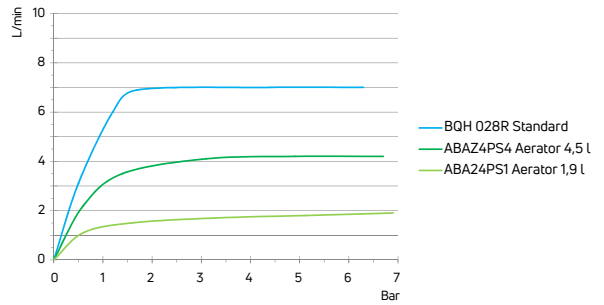

Przepływ przy zastosowaniu aeratorów / Flow with the use of aerators