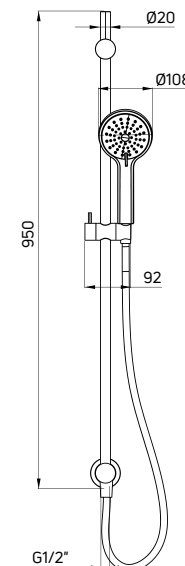

Shower set concealed, with sliding bar

- Brass sliding bar 950 mm
- 3-function hand shower
- Nero shower hose 150 cm
- Adjustable height and slope angle of the hand shower
- Brass hand shower holder, brass wall mounting brackets
- Flow class A - 12-15 l/min

KOD / CODE	EAN	WYKOŃCZENIE / FINISH
NQA N61K	5907650878827	nero