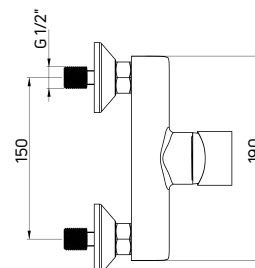

Przepływ dla głowicy II stopniowej
/ Flow of the 2-step cartridge