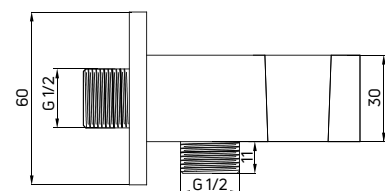

Przyłącze kątowe węży

- Z uchwytem na słuchawkę
- Materiał: mosiądz

Angled hose connector

- With hand shower holder
- Material: brass

KOD / CODE	EAN	WYKOŃCZENIE / FINISH
NAC 053K	5907650822196	chrom / chrome
NAC N53K	5908212075081	nero

Przyłącze kątowe węży

- Materiał: mosiądz

Angled hose connector

- Material: brass

KOD / CODE	EAN	WYKOŃCZENIE / FINISH
NAC 055K	5908212023655	chrom / chrome
NAC N55K	5908212084502	nero

Przyłącze kątowe węży

- Z uchwytem na słuchawkę
- Materiał: mosiądz

Angled hose connector

- With hand shower holder
- Material: brass

KOD / CODE	EAN	WYKOŃCZENIE / FINISH
NAC 052K	5907650822189	chrom / chrome