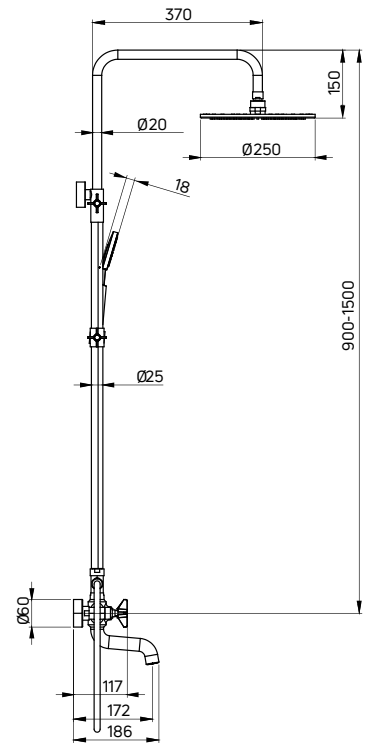

Shower column with mixer bath tap

- Sliding bar with adjustable height 900-1500 mm
- Brass overhead shower
- 1-function hand shower
- Steel shower hose 150 cm
- Ceramic cartridge 90°
- Movable aerator
- Adjustable height and slope angle of the hand shower
- Designer: Michał Łój