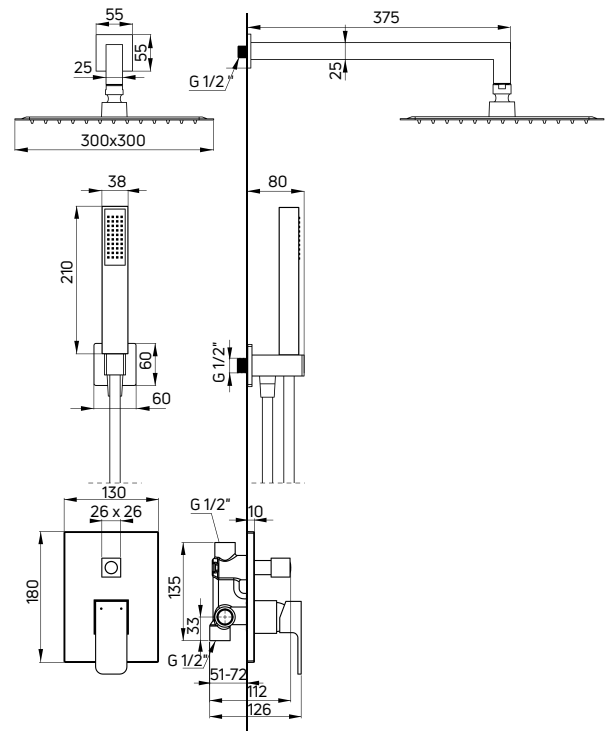

Komplet natryskowy z BOXem termostatycznym

- BOX podtynkowy termostatyczny z przełącznikiem natrysku (BXY X44T)
- Element natynkowy do BOXa termostatycznego (BXY OECT)
- Wylewka ścienna natryskowa (NAC 049K)
- Stalowa głowica natryskowa (NAC 009K)
- 1-funkcyjna słuchawka natryskowa (NQH 051S)
- Wąż natryskowy, 150 cm (NDA P51W)
- Przytącze z uchwytem na słuchawkę (NAC 053K)

ZAWIERA BOX PODTYNKOWY / CONCEALED BOX INCLUDED

KOD / CODE	EAN	WYKOŃCZENIE / FINISH
BXYZOECT	5908212085950	chrom / chrome

AZALIA

Komplet natryskowy podtynkowy

- Bateria mieszaczowa z przełącznikiem natrysku (BDA 044P)
- Wylewka ścienna natryskowa (NAC 046K)
- Stalowa głowica natryskowa (NAC 009K)
- 1-funkcyjna słuchawka natryskowa (NOQ 051S)
- Wąż natryskowy, 150 cm (NDA 351W)
- Przytącze z uchwytem na słuchawkę (NAC 052K)

ZAWIERA ELEMENT PODTYNKOWY / CONCEALED ELEMENT INCLUDED

KOD / CODE	EAN	WYKOŃCZENIE / FINISH
NAC 09ZP	5908212057063	chrom / chrome