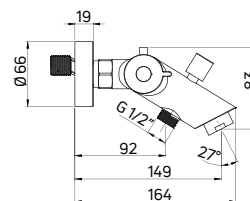

BEGONIA

Bateria wannowa ścienna termostatyczna

- Głowica termostatyczna
- Klasa przepływu B - 19,8-25,2 l/min
- Grupa akustyczna II - do 30 dB
- Bateria wyposażona w zawory zwrotne
- Blokada temperatury 38°C
- Pokrętko z eko-blokadą, ograniczającą przepływ
- Przetłącznik funkcji: ciśnieniowy z blokadą

Bath tap wall-mounted, thermostatic

- Thermostatic valve
- Flow class B - 19,8-25,2 l/min
- Acoustic group II - up to 30 dB
- Backflow valves included
- Temperature lock at 38°C
- Knob with eco-lock which reduces water flow
- Function switch: pressure with lock

KOD / CODE	EAN	WYKOŃCZENIE / FINISH
BCB 01BT	5908212016886	chrom / chrome

BEGONIA

Bateria natryskowa ścienna termostatyczna

- Głowica termostatyczna
- Klasa przepływu B - 19,8-25,2 l/min
- Grupa akustyczna II - do 30 dB
- Bateria wyposażona w zawory zwrotne
- Blokada temperatury 38°C
- Pokrętko z eko-blokadą, ograniczającą przepływ

Shower tap wall-mounted, thermostatic

- Thermostatic valve
- Flow class B - 19,8-25,2 l/min
- Acoustic group II - up to 30 dB
- Backflow valves included
- Temperature lock at 38°C
- Knob with eco-lock which reduces water flow

KOD / CODE	EAN	WYKOŃCZENIE / FINISH
BCB 04AT	5908212016893	chrom / chrome

BEGONIA

Bateria natryskowa ścienna termostatyczna

- Głowica termostatyczna
- Klasa przepływu B - 19,8-25,2 l/min
- Grupa akustyczna II - do 30 dB
- bateria wyposażona w zawory zwrotne
- Blokada temperatury 38°C
- Pokrętko z eko-blokadą, ograniczającą przepływ

Shower tap wall-mounted, thermostatic

- Thermostatic valve
- Flow class B - 19,8-25,2 l/min
- Acoustic group II - up to 30 dB
- backflow valves included
- Temperature lock at 38°C
- Knob with eco-lock which reduces water flow

KOD / CODE	EAN	WYKOŃCZENIE / FINISH
BCB 04BT	5908212016879	chrom / chrome