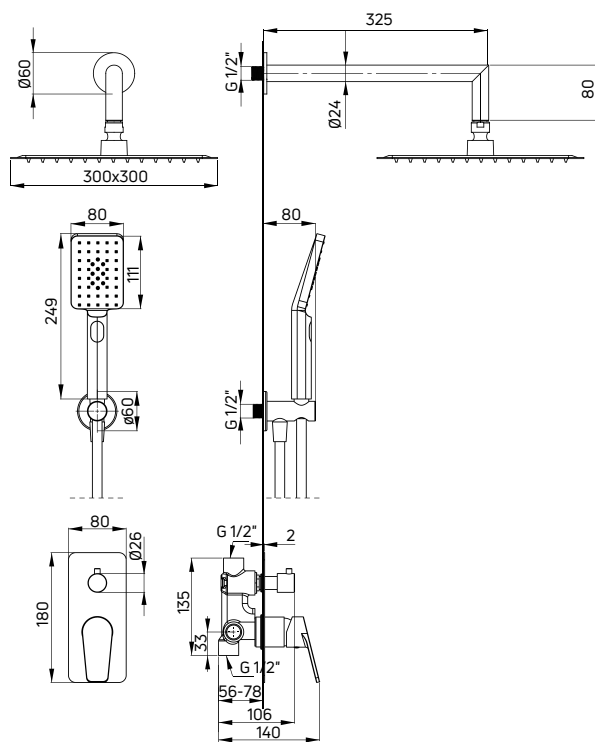

CYNIA

ZAWIERA
ELEMENT
PODTYNKOWY
/ CONCEALED
ELEMENT
INCLUDED

KOD / CODE	EAN	WYKOŃCZENIE / FINISH
NAC 09BP	5908212035221	chrom / chrome

Komplet natryskowy podtynkowy

- Bateria mieszaczowa z przełącznikiem natrysku (BCY 044P)
- Wylewka ścienna natryskowa (NAC 047K)
- Stalowa głowica natryskowa (NAC 003K)
- 3-funkcyjna słuchawka natryskowa (NOR 051S)
- Wąż natryskowy stalowy rozciągliwy, 150 cm (NDA 151W)
- Przyłącze z uchwytem na słuchawkę (NAC 051K)

Shower set concealed

- Mixer tap with shower switch (BCY 044P)
- Wall-mounted shower arm (NAC 047K)
- Steel overhead shower (NAC 003K)
- 3-function hand shower (NOR 051S)
- Shower hose, 150 cm (NDA 151W)
- Connection with hand shower holder (NAC 051K)

! SZCZEGÓLNE INFORMACJE O POSZCZEGÓLNYCH ELEMENTACH ZNAJDUJĄ SIĘ W ROZDZIALE **PRODUKTY UZUPEŁNIAJĄCE**

DETAILED INFORMATION ON INDIVIDUAL ELEMENTS CAN BE FOUND IN **THE COMPLEMENTARY PRODUCTS CHAPTER**

JASMIN

ZAWIERA
ELEMENT
PODTYNKOWY
/ CONCEALED
ELEMENT
INCLUDED

KOD / CODE	EAN	WYKOŃCZENIE / FINISH
NAC 09JP	5907650874072	chrom / chrome

Komplet natryskowy podtynkowy

- Bateria mieszaczowa z przełącznikiem natrysku (BGJ 044P)
- Wylewka ścienna natryskowa (NAC 047K)
- Stalowa głowica natryskowa (NAC 002K)
- 3-funkcyjna słuchawka natryskowa (NGA 051S)
- Wąż natryskowy, 150 cm (NDA P51W)
- Przyłącze z uchwytem na słuchawkę (NAC 051K)

Shower set concealed

- Mixer tap with shower switch (BGJ 044P)
- Wall-mounted shower arm (NAC 047K)
- Steel overhead shower (NAC 002K)
- 3-function hand shower (NGA 051S)
- Shower hose, 150 cm (NDA P51W)
- Connection with hand shower holder (NAC 051K)