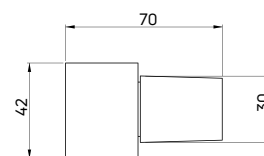

SQUARE

Uchwyt punktowy

- Z regulacją nachylenia słuchawki

Wall bracket

- With hand shower tilt adjustment

| KOD / CODE | EAN | WYKOŃCZENIE / FINISH |
|------------|---------------|----------------------|
| ANQ 021U | 5908212050972 | chrom / chrome |