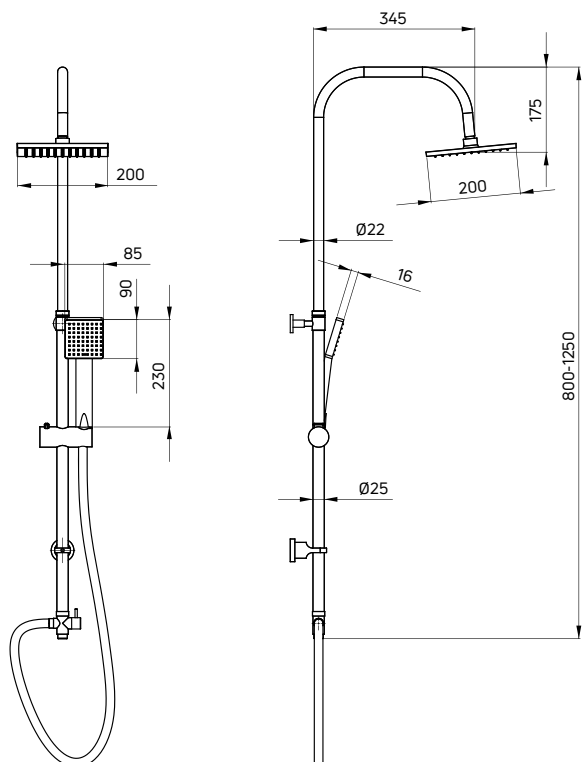

Shower column

- Sliding bar with adjustable height 800-1250 mm
- Chrome-plated overhead shower, 1-function
- Steel shower hose 150 cm
- Adjustable height and slope angle of the hand shower
- 50 cm connection hose

KOD / CODE	EAN	WYKOŃCZENIE / FINISH
NAC 01FK	5908212039434	chrom / chrome