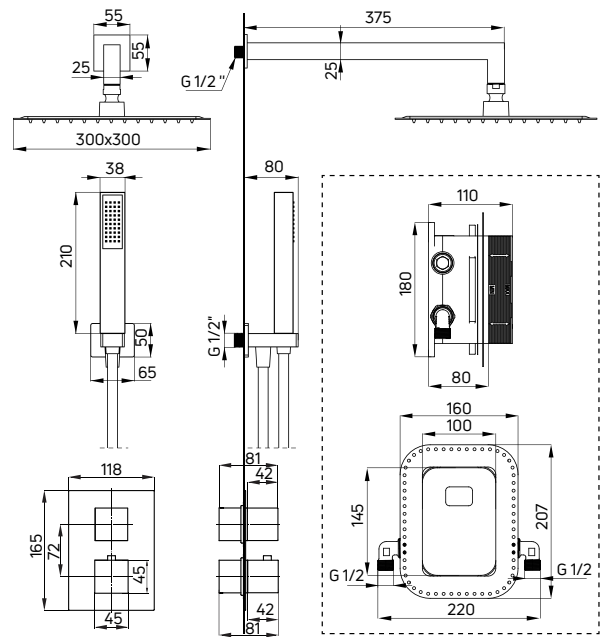

ZAWIERA
BOX
PODTYNKOWY
/ CONCEALED
BOX
INCLUDED

KOD / CODE	EAN	WYKOŃCZENIE / FINISH
BXYZ0EAT	5908212084885	chrom / chrome

Komplet natryskowy z BOXem termostatycznym

- BOX podtynkowy termostatyczny z przełącznikiem natrysku (BXY X44T)
- Element natynkowy do BOXa termostatycznego (BXY 0EAT)
- Wylewka ścienna natryskowa (NAC 046K)
- Stalowa głowica natryskowa (NAC 009K)
- 1-funkcyjna słuchawka natryskowa (NOQ 051S)
- Wąż natryskowy, 150 cm (NDA P51W)
- Przyłącze z uchwytem na słuchawkę (NAC 053K)

Shower set concealed with a thermostatic BOX

- Concealed thermostatic BOX with shower switch (BXY X44T)
- Thermostatic BOX component (BXY 0EAT)
- Wall-mounted shower arm (NAC 046K)
- Steel overhead shower (NAC 009K)
- 1-function hand shower (NOQ 051S)
- Shower hose, 150 cm (NDA P51W)
- Connection with hand shower holder (NAC 053K)

ANEMON BIS

ZAWIERA
ELEMENT
PODTYNKOWY
/ CONCEALED
ELEMENT
INCLUDED

KOD / CODE	EAN	WYKOŃCZENIE / FINISH
NAC 09AP	5908212035238	chrom / chrome

Komplet natryskowy podtynkowy

- Bateria mieszaczowa z przełącznikiem funkcji (BCZ 044P)
- Wylewka ścienna natryskowa (NAC 046K)
- Stalowa głowica natryskowa (NAC 005K)
- 1-funkcyjna słuchawka natryskowa (NOQ 051S)
- Wąż natryskowy stalowy rozciągliwy 150 cm (NDA 151W)
- Przyłącze z uchwytem na słuchawkę (NAC 052K)

Shower set concealed

- Mixer tap with shower switch (BCZ 044P)
- Wall-mounted shower arm (NAC 046K)
- Steel overhead shower (NAC 005K)
- 1-function hand shower (NOQ 051S)
- Stainless steel extensible shower hose, 150 cm (NDA 151W)
- Connection with hand shower holder (NAC 052K)