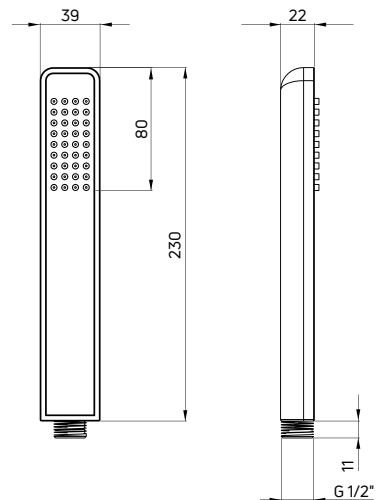

AGAWA

Stuchawka natryskowa

- 3-funkcyjna
- Klasa przepływu Z - 7,2-12 l/min

Hand shower

- 3-function
- Flow class Z - 7,2-12 l/min

KOD / CODE	EAN	WYKOŃCZENIE / FINISH
NQG 051S	5908212083765	chrom / chrome

ALPINIA

Stuchawka natryskowa

- 3-funkcyjna
- Klasa przepływu A - 12-15 l/min

Hand shower

- 3-function
- Flow class A - 12-15 l/min

KOD / CODE	EAN	WYKOŃCZENIE / FINISH
NGA 051S	5908212059807	chrom / chrome
NGA N51S	5908212080122	nero

HIACYNT

Stuchawka natryskowa

- 1-funkcyjna
- Klasa przepływu Z - 7,2-12 l/min

Hand shower

- 1-function
- Flow class Z - 7,2-12 l/min

KOD / CODE	EAN	WYKOŃCZENIE / FINISH
NQH 051S	5908212055274	chrom / chrome
XDCH2SLZ1	5908212076620	nero
NQH A51S	5908212088395	bianco