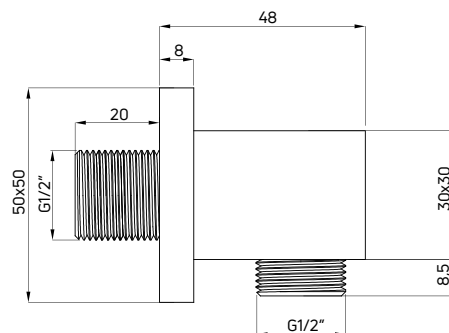

Przyłącze kątowe węży

- Z uchwytem na słuchawkę
- Materiał: mosiądz

Angled hose connector

- With hand shower holder
- Material: brass

KOD / CODE	EAN	WYKOŃCZENIE / FINISH
NAC 052K	5907650822189	chrom / chrome