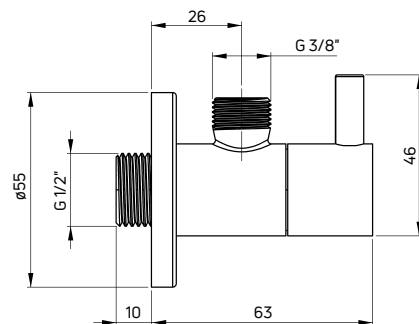

Zawór kątowy ozdobny, z głowicą ceramiczną, okrągły

- Gwint 1/2" - 3/8"
- Wyposażony w filtr
- Materiał: miedź

Angled valve decorative, with ceramic cartridge, round

- 1/2" - 3/8" thread
- Filter included
- Material: brass