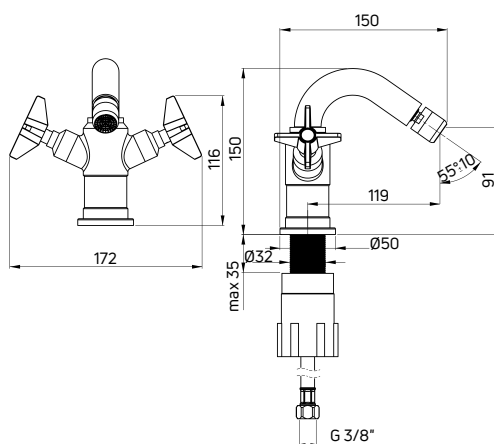

bateria wannowa 4-otworowa z kompletem natryskowym TEMISTO (BQT 014D)
 4-hole bath tap TEMISTO (BQT 014D)

TEMISTO

Bateria bidetowa
 stojąca dwuuchwytowa

- Głowica ceramiczna 90°
- Korek click-clack okrągły z przelewem
- Obrotowa wylewka
- Klasa przepływu Z - 4-9 l/min
- Grupa akustyczna I - do 20 dB
- Wężyki 45 cm

Bidet tap
 deck-mounted, two-handle

- 90° ceramic cartridge
- Click-clack plug, round with overflow
- Swivel spout
- Flow class Z - 4-9 l/min
- Acoustic group I - up to 20 dB
- 45 cm supply hoses

| KOD / CODE | EAN | WYKOŃCZENIE / FINISH |
|------------|---------------|----------------------|
| BQT 031D | 5908212075920 | chrom / chrome |