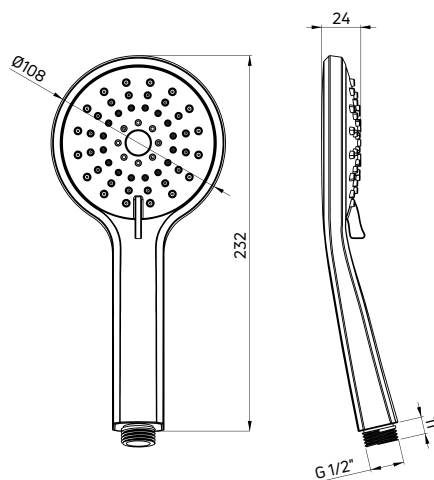

Hand shower

- 3-function
- Flow class Z - 7,2-12 l/min

KOD / CODE	EAN	WYKOŃCZENIE / FINISH
NGJ N51S	5907650877318	nero