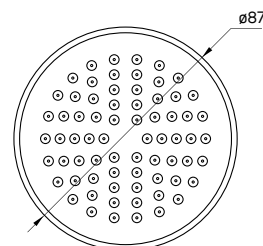

CASCADA

Główka natryskowa

- Okrągła
- 1-funkcyjna
- Klasa przepływu S - 15-20 l/min