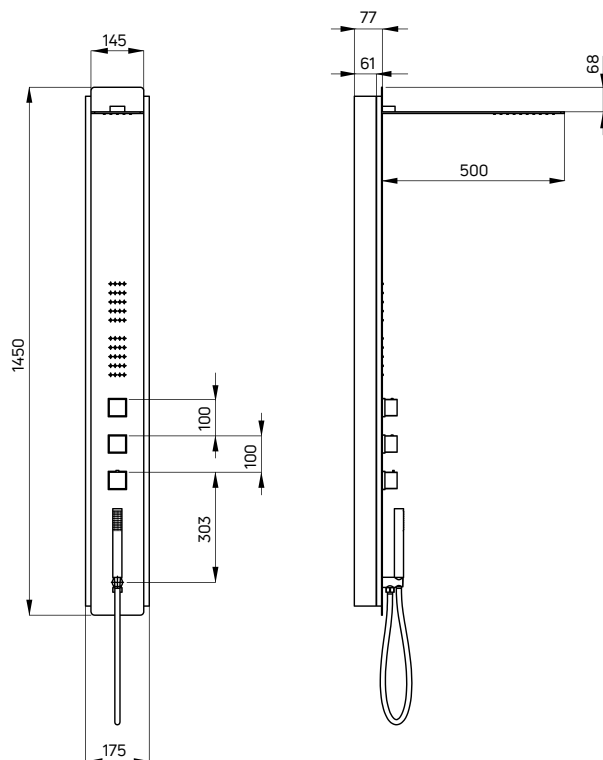

Panel Multibox stanowi synonim minimalizmu – zarówno dzięki podtynkowemu montażowi, jak i niezwykle nowoczesnemu wzornictwu. Bardzo płaski korpus wyposażony jest w bezpieczną baterię termostatyczną oraz niewidoczne dysze do masażu wodnego, skutecznie rozluźniającego mięśnie. Górna część panelu płynnie przechodzi w głowicę deszczową. Całość przyciąga uwagę błyszczącym chromowanym wykończeniem, nadając wnętrzu wyjątkowego charakteru.