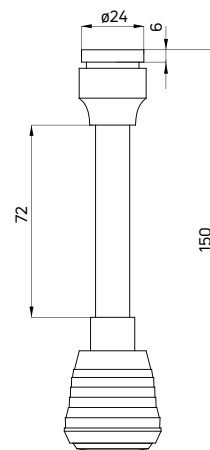

Aerator
dwufunkcyjny na plastyfikowanym
wężyku

- Gwint M22 lub M24
- Przejściówka w zestawie

Aerator
two-function with PVC flex hose

- M22 or M24 thread
- Converter included

KOD / CODE	EAN	WYKOŃCZENIE / FINISH
ANN 062K	5908212062807	chrom / chrome

Aerator
dwufunkcyjny na przegubie

- Gwint M22 lub M24
- Przejściówka w zestawie

Aerator
two-function with swivel joint

- M22 or M24 thread
- Converter included

KOD / CODE	EAN	WYKOŃCZENIE / FINISH
ANN 061K	5908212062814	chrom / chrome

Aerator
dwufunkcyjny na elastycznym
wężyku

- Gwint M22 lub M24
- Klasa przepływu A - 9-15 l/min
- Dwa strumienie

Aerator
2-function with PVC flex hose

- M22 or M24 thread
- Flow class A - 9-15 l/min
- Two streams

KOD / CODE	EAN	WYKOŃCZENIE / FINISH
ANW 062K	5907650826033	chrom / chrome