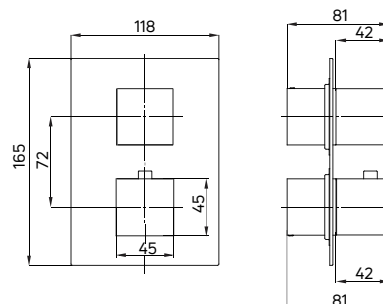

External element
for thermostatic BOX
(BXY X44T)

- Brass rosette

KOD / CODE	EAN	WYKOŃCZENIE / FINISH
BXY 0EAT	5908212079386	chrom / chrome

ANEMON BIS

Bateria natryskowa
podtynkowa jednouchwytywa
z przełącznikiem natrysku

- Głowica ceramiczna 35 mm
- Klasa przepływu B - 19,8-25,2 l/min
- Grupa akustyczna I - do 20 dB
- Przełącznik funkcji: ciśnieniowy z blokadą

Shower tap
concealed, single-handle with shower
diverter

- 35 mm ceramic cartridge
- Flow class B - 19,8-25,2 l/min
- Acoustic group I - up to 20 dB
- Shower diverter: pressure with lock