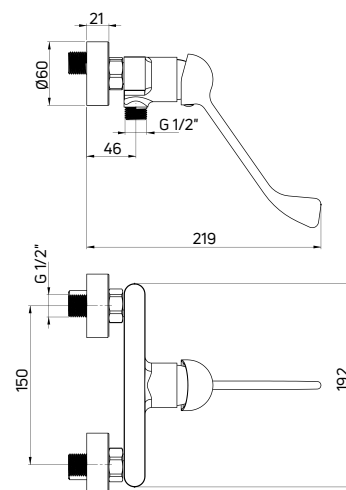

KOD / CODE	EAN	WYKOŃCZENIE / FINISH
BGA 040C	5908212078075	chrom / chrome