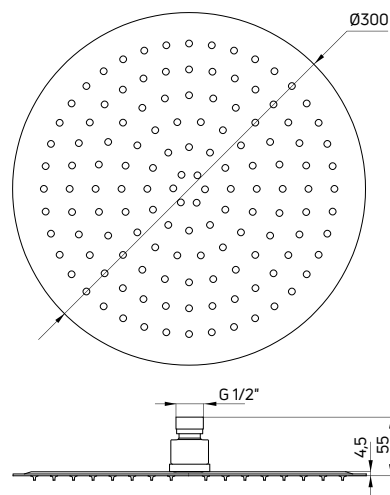

FLOKS

Głowica natryskowa

- Okrągła
- 1-funkcyjna
- Materiał: mosiądz
- Klasa przepływu Z – 7,2-12 l/min

Overhead shower

- Round
- 1-function
- Material: brass
- Flow class Z – 7,2-12 l/min

KOD / CODE	EAN	WYKOŃCZENIE / FINISH
NAC D00K	5908212095515	● titanium
NAC Z00K	5907650876380	● złoty / gold

FLOKS

Głowica natryskowa

- Okrągła
- 1-funkcyjna
- Materiał: stal
- Klasa przepływu Z – 7,2-12 l/min

Overhead shower

- Round
- 1-function
- Material: steel
- Flow class Z – 7,2-12 l/min

KOD / CODE	EAN	WYKOŃCZENIE / FINISH
NAC 003K	5908212044162	● chrom / chrome
NAC 203K	5908212069592	● nero

FLOKS

Głowica natryskowa

- Okrągła
- 1-funkcyjna
- Materiał: stal
- Klasa przepływu A - 12-15 l/min

Overhead shower

- Round
- 1-function
- Material: steel
- Flow class A - 12-15 l/min

KOD / CODE	EAN	WYKOŃCZENIE / FINISH
NAC 001K	5908212044148	● chrom / chrome