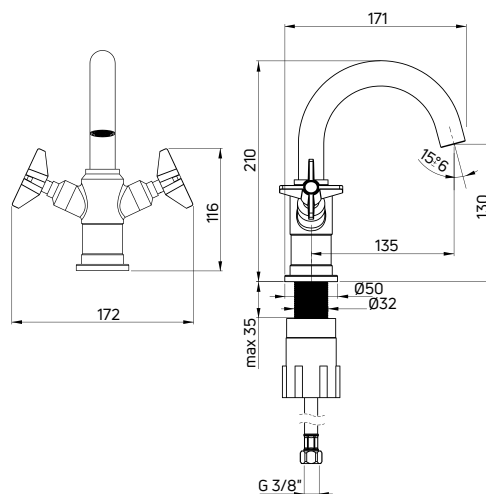

TEMISTO

Bateria umywalkowa stojąca dwuuchwytowa

- Głowica ceramiczna 90°
- Korek click-clack okrągły z przelewem
- Ruchomy aerator
- Obrotowa wylewka
- Klasa przepływu A - 9-15 l/min
- Grupa akustyczna I - do 20 dB
- Wężyki 45 cm

Washbasin tap deck-mounted, two-handle

- 90° ceramic cartridge
- Click-clack plug, round with overflow
- Movable aerator
- Swivel spout
- Flow class A - 9-15 l/min
- Acoustic group I - up to 20 dB
- 45 cm supply hoses

KOD / CODE	EAN	WYKOŃCZENIE / FINISH
BQT 021D	5908212075913	chrom / chrome

TEMISTO

Bateria umywalkowa stojąca jednouchwytowa

- Głowica ceramiczna 25 mm
- Korek click-clack okrągły z przelewem
- Ruchomy aerator
- Obrotowa wylewka
- Klasa przepływu Z - 4-9 l/min
- Grupa akustyczna I - do 20 dB
- Wężyki 45 cm

Washbasin tap deck-mounted, single-handle

- 25 mm ceramic cartridge
- Click-clack plug, round with overflow
- Movable aerator
- Swivel spout
- Flow class Z - 4-9 l/min
- Acoustic group I - up to 20 dB
- 45 cm supply hoses

KOD / CODE	EAN	WYKOŃCZENIE / FINISH
BQT 021M	5907650874768	chrom / chrome

TEMISTO

Bateria umywalkowa stojąca dwuuchwytowa wysoka

- Głowica ceramiczna 90°
- Korek click-clack okrągły bez przelewu
- Ruchomy aerator
- Obrotowa wylewka
- Klasa przepływu A - 9-15 l/min
- Grupa akustyczna I - do 20 dB
- Wężyki 45 cm

Washbasin tap deck-mounted, two-handle, tall

- 90° ceramic cartridge
- Click-clack plug, round without overflow
- Movable aerator
- Swivel spout
- Flow class A - 9-15 l/min
- Acoustic group I - up to 20 dB
- 45 cm supply hoses

KOD / CODE	EAN	WYKOŃCZENIE / FINISH
BQT 025D	5908212075937	chrom / chrome