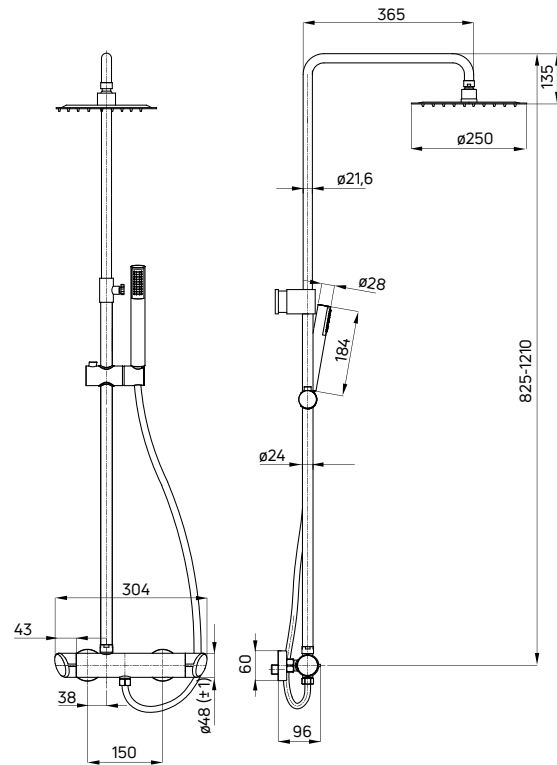

Shower column with mixer tap

- Sliding bar with adjustable height 825-1210 mm
- Steel overhead shower
- 1-function hand shower
- Platinum shower hose 150 cm
- Ceramic cartridge 35 mm
- Adjustable height and slope angle of the hand shower
- Asymmetrical position of the shower bar in relation to the mixer
- Convenient knobs instead of a standard handle