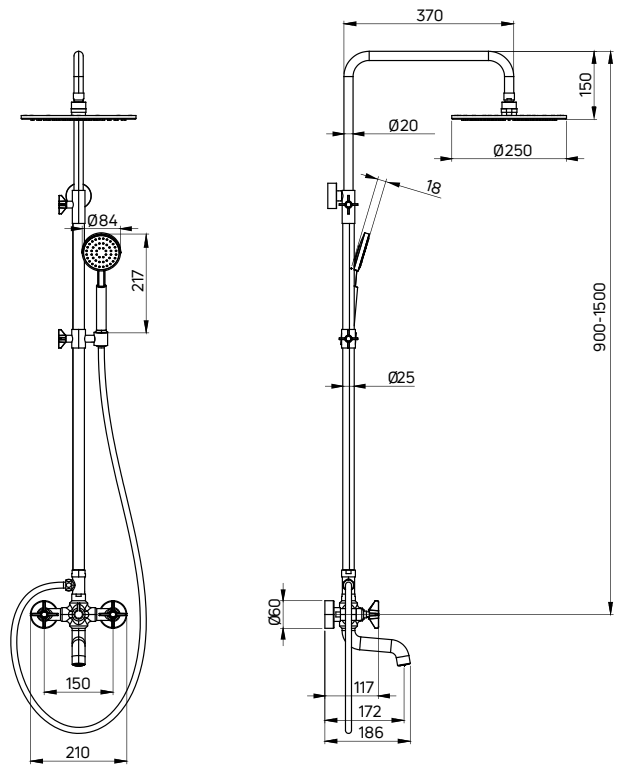

Shower column with mixer bath tap

- Sliding bar with adjustable height 900-1500 mm
- Brass overhead shower
- 1-function hand shower
- Steel shower hose 150 cm
- Ceramic cartridge 90°
- Movable aerator
- Adjustable height and slope angle of the hand shower
- Designer: Michał Łój

KOD / CODE	EAN	WYKOŃCZENIE / FINISH
NAC M1QT	5908212084304	mosiądz / brass