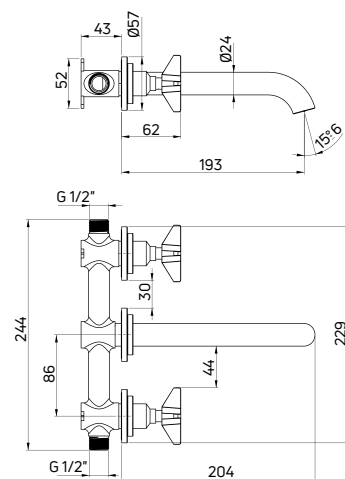

TEMISTO

Bateria umywalkowa stojąca jednouchwytnowa wysoka

- Głowica ceramiczna 25 mm
- Korek click-clack okrągły bez przelewu
- Ruchomy aerator
- Obrotowa wylewka
- Klasa przepływu Z - 4-9 l/min
- Grupa akustyczna I - do 20 dB
- Wężyki 45 cm

Washbasin tap deck-mounted, single-handle, tall

- 25 mm ceramic cartridge
- Click-clack plug, round without overflow
- Movable aerator
- Swivel spout
- Flow class Z - 4-9 l/min
- Acoustic group I - up to 20 dB
- 45 cm supply hoses

KOD / CODE	EAN	WYKOŃCZENIE / FINISH
BQT M21K	5907650874874	mosiądz / brass

TEMISTO

Bateria umywalkowa podtynkowa dwuuchwytnowa

- Głowica ceramiczna 90°
- Ruchomy aerator
- Klasa przepływu A - 9-15 l/min
- Grupa akustyczna I - do 20 dB

Washbasin tap concealed, two-handle

- 90° ceramic cartridge
- Movable aerator
- Flow class A - 9-15 l/min
- Acoustic group I - up to 20 dB

KOD / CODE	EAN	WYKOŃCZENIE / FINISH
BQT M54D	5908212076071	mosiądz / brass

countertop washbasin TESS (CDS 6U6S), concealed washbasin tap TEMISTO (BQT M54D), wall-mounted soap dish MOKKO (ADM N411)