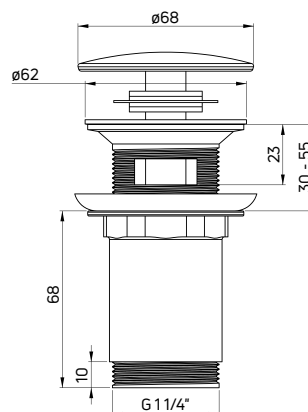

| KOD / CODE | EAN | WYKOŃCZENIE / FINISH |
|------------|---------------|----------------------|
| NHC C10U | 5908212080276 | biały / white |

Korek click-clack
umywalkowy, uniwersalny, z tuleją

- Gwint 1 1/4"
- Pasuje do umywalk z przelewem i bez przelewu
- Materiał: mosiądz