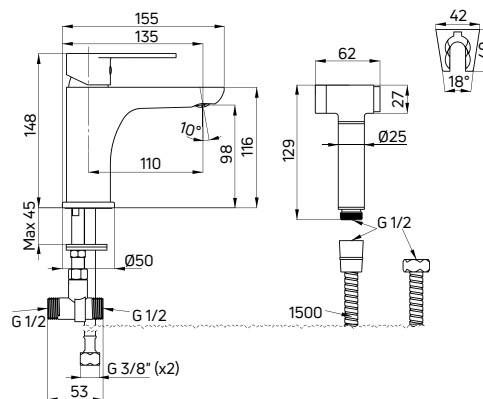

KOD / CODE	EAN	WYKOŃCZENIE / FINISH
BGA 027M	5908212069325	chrom / chrome