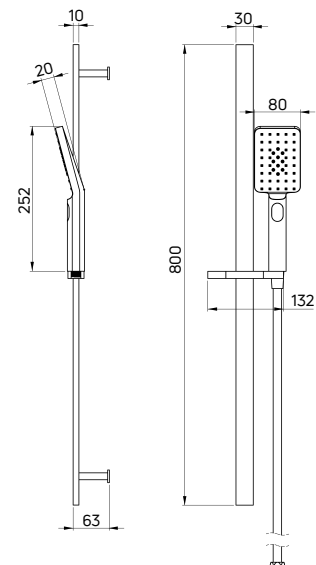

KOD / CODE	EAN	WYKOŃCZENIE / FINISH
NCZ N51K	5907650873860	● nero