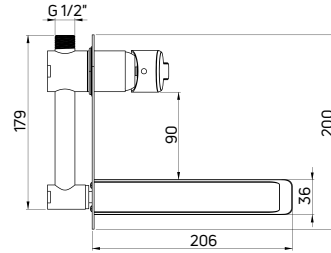

ARNIKA

Bateria umywalkowa podtynkowa jednouchwytowa

- Głowica ceramiczna 35 mm
- Klasa przepływu Z - 4-9 l/min
- Grupa akustyczna I - do 20 dB
- Silikonowy aerator
- Mosiężna rozeta

Washbasin tap concealed, single-handle

- 35 mm ceramic cartridge
- Flow class Z - 4-9 l/min
- Acoustic group I - up to 20 dB
- Silicone aerator
- Brass rosette

KOD / CODE	EAN	WYKOŃCZENIE / FINISH
BQA N54L	5908212075531	● nero

ARNIKA

Bateria bidetowa stojąca jednouchwytowa

- Głowica ceramiczna 35 mm
- Korek click-clack okrągły z przelewem
- Klasa przepływu Z - 4-9 l/min
- Grupa akustyczna I - do 20 dB
- Wężyki 45 cm

Bidet tap deck-mounted, single-handle

- 35 mm ceramic cartridge
- Click-clack plug, round with overflow
- Flow class Z - 4-9 l/min
- Acoustic group I - up to 20 dB
- 45 cm supply hoses

KOD / CODE	EAN	WYKOŃCZENIE / FINISH
BQA N31M	5908212074152	● nero

ARNIKA

Bateria bidetowa podtynkowa jednouchwytowa ze słuchawką typu bidetta

- Głowica ceramiczna 35 mm
- Klasa przepływu Z - 4-9 l/min
- Grupa akustyczna II - do 30 dB
- Wąż natryskowy 150 cm
- Słuchawka typu bidetta z włącznikiem start-stop i funkcją COOL OUT (nie nagrzewa się podczas użytkowania)

Bidet tap concealed, single-handle with bidetta-type hand shower

- 35 mm ceramic cartridge
- Flow class Z - 4-9 l/min
- Acoustic group II - up to 30 dB
- 150 cm shower hose
- Bidetta-type hand shower with start-stop switch and COOL OUT function (does not heat up during use)

KOD / CODE	EAN	WYKOŃCZENIE / FINISH
BQA N34M	5908212095669	● nero