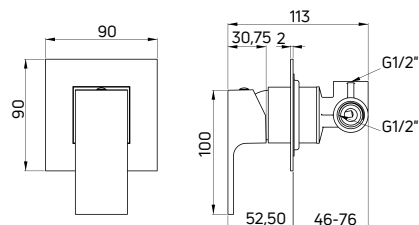

ANEMON B IS

Bateria natryskowa podtynkowa jednouchwytywa bez przelacznika natrysku

- Głowica ceramiczna 35 mm
- Klasa przepływu S - 15-19,8 l/min
- Grupa akustyczna I - do 20 dB
- Mosiężna rozeta

Shower tap concealed, single-handle without shower diverter

- 35 mm ceramic cartridge
- Flow class S - 15-19,8 l/min
- Acoustic group I - up to 20 dB
- Brass rosette

KOD / CODE	EAN	WYKOŃCZENIE / FINISH
BBZ 044L	5908212081693	chrom / chrome

ANEMON B IS

Bateria natryskowa podtynkowa jednouchwytywa z przelacznikiem natrysku

- Głowica ceramiczna 35 mm
- Klasa przepływu S - 15-19,8 l/min
- Grupa akustyczna I - do 20 dB

Shower tap concealed, single-handle with shower diverter

- 35 mm ceramic cartridge
- Flow class S - 15-19,8 l/min
- Acoustic group I - up to 20 dB

KOD / CODE	EAN	WYKOŃCZENIE / FINISH
BBZ 044P	5908212078006	chrom / chrome