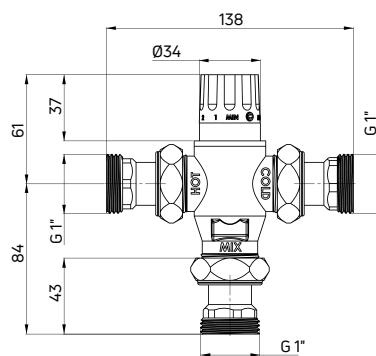

KOD / CODE	EAN	WYKOŃCZENIE / FINISH
BCH 1X3T	5908212051153	mosiądz / brass