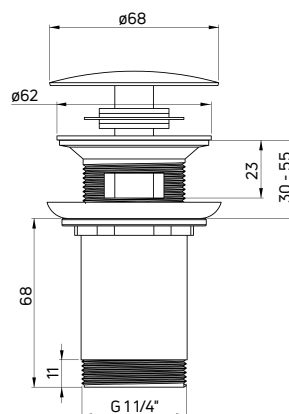

KOD / CODE	EAN	WYKOŃCZENIE / FINISH
NHC 010U	5908212070574	chrom / chrome
NHC D10U	5908212097885	titanium
NHC Z10U	5907650874706	złoty / gold