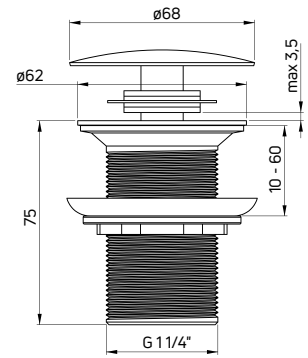

Korek click-clack
umywalkowy, bez przelewu

- Gwint 1 1/4"
- Materiał: mosiądz

Click-clack plug
for washbasins, without overflow

- 1 1/4" thread
- Material: brass

| KOD / CODE | EAN | WYKOŃCZENIE / FINISH |
|------------|---------------|----------------------|
| NHC 010A | 5907650823438 | chrom / chrome |
| NHC B10A | 5908212069295 | nero |