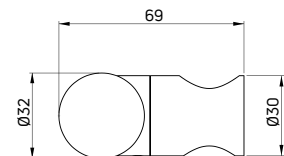

HIACYNT

Uchwyt punktowy

- Z regulacją kąta nachylenia słuchawki

Wall bracket

- With hand shower tilt adjustment

KOD / CODE	EAN	WYKOŃCZENIE / FINISH
AQH 021U	5908212068793	chrom / chrome

ROUND

Uchwyt punktowy

- Z regulacją kąta nachylenia słuchawki

Wall bracket

- With hand shower tilt adjustment

KOD / CODE	EAN	WYKOŃCZENIE / FINISH
ANO 021U	5908212050989	chrom / chrome

ROUND

Uchwyt punktowy

- Z regulacją nachylenia słuchawki
- Materiał: mosiądz

Wall bracket

- With hand shower tilt adjustment
- Material: brass

KOD / CODE	EAN	WYKOŃCZENIE / FINISH
ANR 021U	5908212080450	chrom / chrome
ANR N21U	5908212080467	nero
ANR A21U	5908212086216	bianco
ANR D21U	5908212095577	titanium / titanium
ANR Z21U	5907650874508	złoty / gold