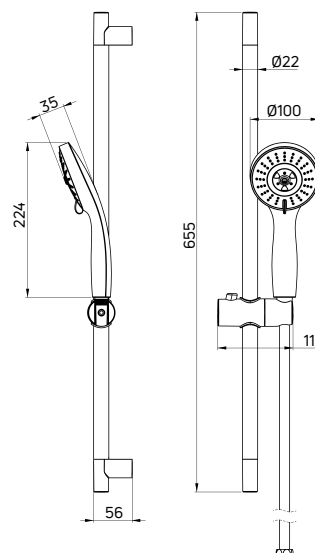

Shower set with sliding bar

- Sliding bar 655 mm
- 3-function hand shower
- Steel shower hose 150 cm
- Adjustable height and slope angle of the hand shower
- Flow class Z - 7,2-12 l/min

KOD / CODE	EAN	WYKOŃCZENIE / FINISH
NGF 051K	5908212010457	chrom / chrome