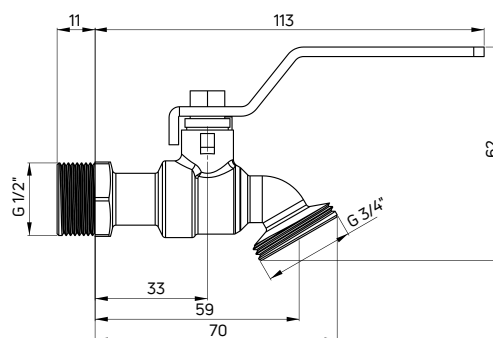

Garden ball valve with adapter

- 1/2" thread
- Two adapters included: clamp and quick release coupling
- Material: brass