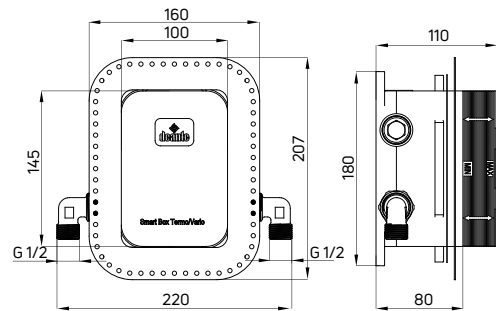

element zewnętrzny do BOXa mieszaczowego AZALIA (BXY 0DAM), wylewka wannowa CASCADA (NAC 081K), przyłącze kątowe (NAC 051K), słuchawka prysznicowa AGAWA (NQG 051S), wąż natryskowy DEANTE (NDA P51W)

external element for mixer BOX AZALIA (BXY 0DAM), bathtub spout CASCADA (NAC 081K), angled hose connector (NAC 051K), hand shower AGAWA (NQG 051S), shower hose DEANTE (NDA P51W)

BOX podtynkowy mieszaczowy z przetłącznikiem natrysku

- Głowica ceramiczna 35 mm
- Klasa przepływu B - 19,8-25,2 l/min
- Grupa akustyczna I - do 20 dB
- Bateria wyposażona w zawory zwrotne
- 3-funkcyjny przetłącznik natrysku z możliwością blokady na 2 funkcje

Mixer concealed BOX with shower diverter

- 35 mm ceramic cartridge
- Flow class B - 19,8-25,2 l/min
- Acoustic group I - up to 20 dB
- Backflow valves included
- 3-function diverter with possible lock on 2 functions

KOD / CODE	EAN	WYKOŃCZENIE / FINISH
BXY X44M	5908212079362	mosiądz / brass

BOX podtynkowy termostatyczny z przetłącznikiem natrysku

- Głowica termostatyczna
- Klasa przepływu S - 15-19,8 l/min
- Grupa akustyczna I - do 20 dB
- Bateria wyposażona w zawory zwrotne
- Blokada temperatury 38°C
- 3-funkcyjny przetłącznik natrysku z możliwością blokady na 1 lub 2 funkcje

Thermostatic concealed BOX with shower diverter

- Thermostatic valve
- Flow class S - 15-19,8 l/min
- Acoustic group I - up to 20 dB
- backflow valves included
- Temperature lock at 38°C
- 3-function diverter with possible lock on 1 or 2 functions

KOD / CODE	EAN	WYKOŃCZENIE / FINISH
BXY X44T	5908212079379	mosiądz / brass