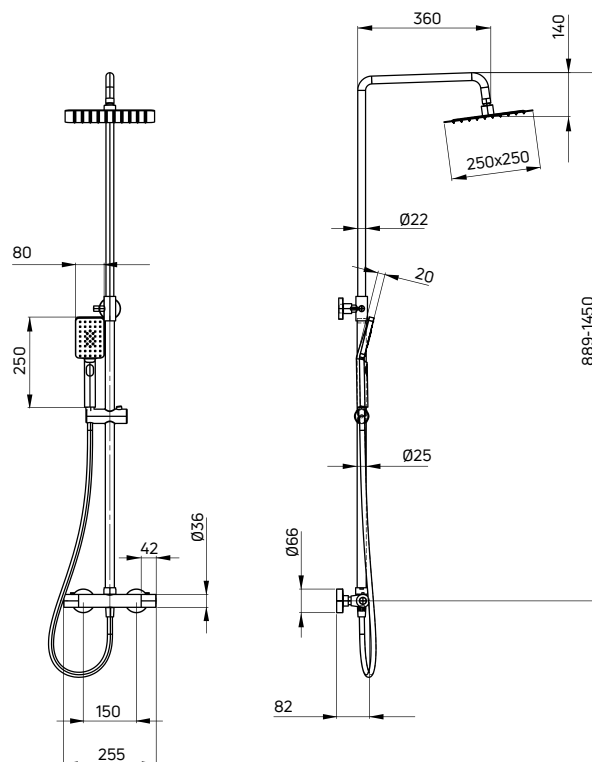

Shower column with thermostatic tap

- Sliding bar with adjustable height 889-1450 mm
- Steel overhead shower
- 3-function hand shower
- Change of stream type by pressing the button on the hand shower
- Platinum shower hose 150 cm
- Temperature lock at 38°
- Adjustable height and slope angle of the hand shower