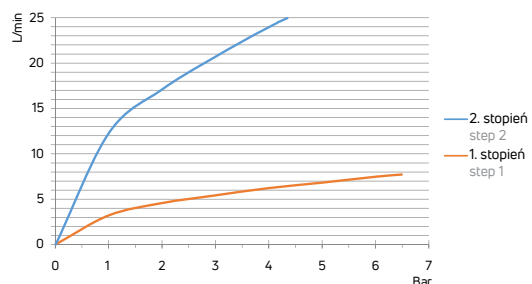

KOD / CODE	EAN	WYKOŃCZENIE / FINISH
BFCE040M	5908212098844	chrom / chrome