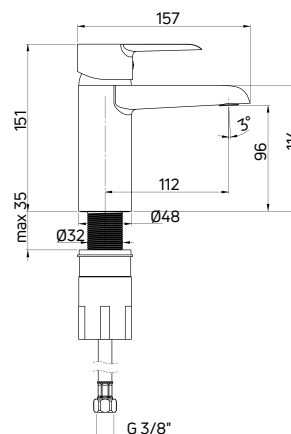

CORIO

Bateria umywalkowa stojąca jednouchwytywa z 2-stopniową ECO-głowicą

- Głowica ceramiczna 40 mm
- Klasa przepływu Z - 4-9 l/min
- Grupa akustyczna I - do 20 dB
- Wężyki 45 cm

Washbasin tap deck-mounted, single-handle with 2-step ECO-cartridge

- 40 mm ceramic cartridge
- Flow class Z - 4-9 l/min
- Acoustic group I - up to 20 dB
- 45 cm supply hoses

Przepływ dla głowicy II stopniowej / Flow of the 2-step cartridge

KOD / CODE	EAN	WYKOŃCZENIE / FINISH
BFCE020M	5908212098943	chrom / chrome

CORIO

Bateria umywalkowa stojąca jednouchwytywa z 2-stopniową ECO-głowicą

- Głowica ceramiczna 40 mm
- Klasa przepływu A - 9-15 l/min
- Grupa akustyczna I - do 20 dB
- Wężyki 45 cm

Washbasin tap deck-mounted, single-handle with 2-step ECO-cartridge

- 40 mm ceramic cartridge
- Flow class A - 9-15 l/min
- Acoustic group I - up to 20 dB
- 45 cm supply hoses

Przepływ dla głowicy II stopniowej / Flow of the 2-step cartridge

KOD / CODE	EAN	WYKOŃCZENIE / FINISH
BFCE026M	5908212098837	chrom / chrome