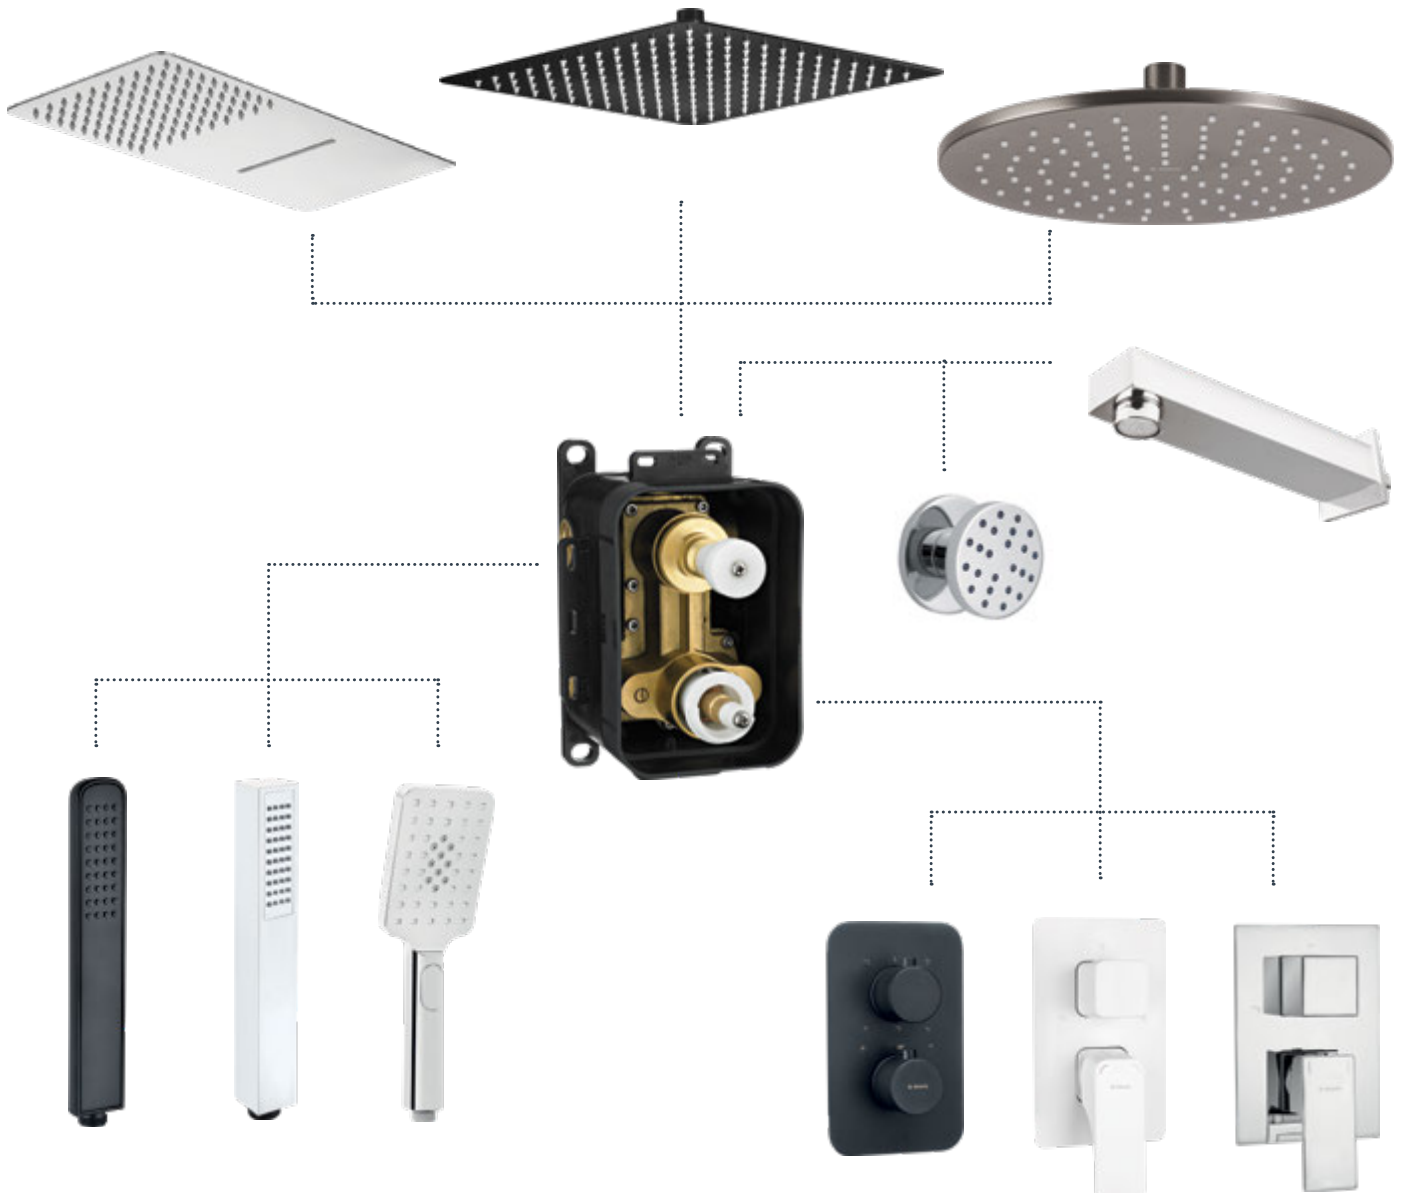

BOX – NIEOGRANICZONE MOŻLIWOŚCI TWORZENIA

/ BOX – UNLIMITED POSSIBILITIES OF CREATING

BOXy podtynkowe można dowolnie konfigurować, tworząc produkt idealny. W pierwszej kolejności zdecyduj, czy w łazience ma zostać zamontowany BOX mieszaczowy czy termostatyczny. Nie obawiaj się – jeśli w przyszłości zmienisz zdanie, bez problemu wymienisz komponent wewnątrz BOXa. Następnie wystarczy dobrać kształt rozety i dźwigni oraz odbiorniki wody.

Concealed BOXes can be freely composed in order to create an ideal product. First, decide whether the bathroom is to be fitted with a mixing or a thermostatic BOX. Do not be afraid – if you change your mind in the future, you will be able to replace the component inside the BOX. Then you will just have to select the shape of the covering plate and the handle and pick the water receivers.