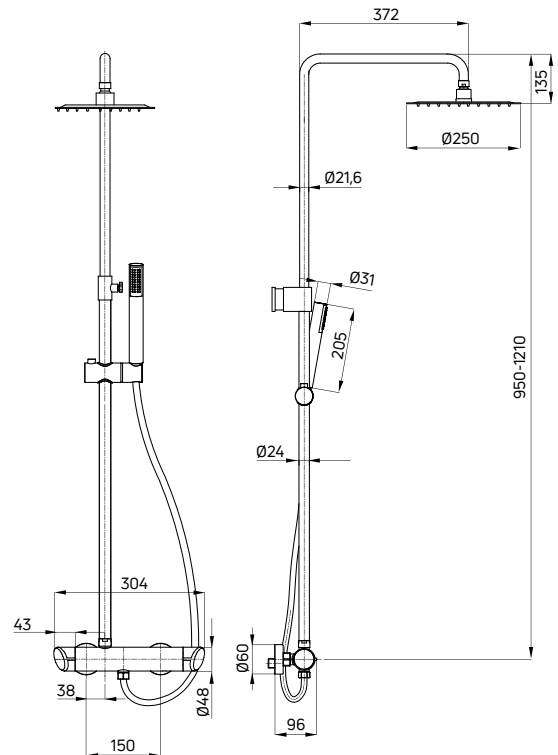

KOD / CODE	EAN	WYKOŃCZENIE / FINISH
NAC N1QK	5908212076415	● nero

Komplet natryskowy z BOXem termostaticznym

- BOX podtynkowy termostaticzny (BXY X44T)
- Element natynkowy do BOXa termostaticznego (BXY NEBT)
- Wylewka ścienna natryskowa (NAC N47K)
- Stalowa głowica natryskowa (NAC 203K)
- 3-funkcyjna słuchawka natryskowa (NGA N51S)
- Wąż natryskowy, 150 cm (XNCH0PLD1)
- Przyłącze z uchwytem na słuchawkę (NAC N51K)

Shower set concealed with a thermostatic BOX

- Concealed thermostatic BOX with shower switch (BXY X44T)
- Thermostatic BOX component (BXY NEBT)
- Wall-mounted shower arm (NAC N47K)
- Steel overhead shower (NAC 203K)
- 3-function hand shower
- Shower hose, 150 cm (XNCH0PLD1)
- Connection with hand shower holder (NAC N51K)