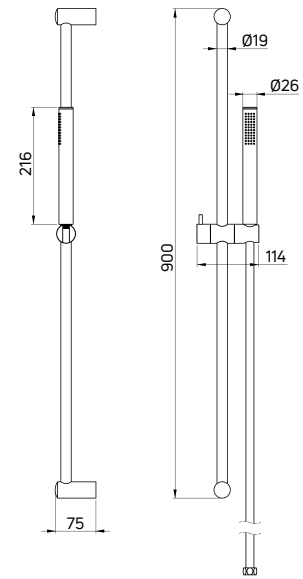

| KOD / CODE | EAN | WYKOŃCZENIE / FINISH |
|------------|---------------|----------------------|
| NCC B51K | 5908212066836 | ● czarny / black |

ALPINIA

Zestaw natryskowy z drążkiem

- Drążek mosiężny 800 mm
- 3-funkcyjna słuchawka natryskowa
- Wąż natryskowy Platinum 150 cm
- Zmiana funkcji za pomocą przycisku w słuchawce
- Regulacja wysokości i kąta nachylenia słuchawki
- Mosiężny uchwyt na słuchawkę, mosiężne uchwyty mocujące do ściany
- Klasa przepływu A - 12-15 l/min