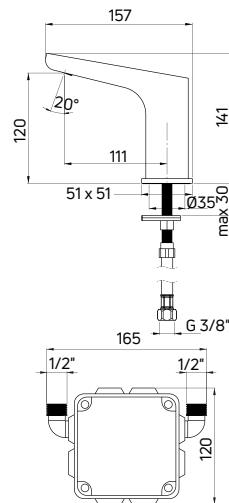

HIACYNT

Bateria umywalkowa sensorowa stojąca bez regulacji temperatury (4xAA)

- Klasa przepływu Z - 4-9 l/min
- Grupa akustyczna I - do 20 dB
- Ruchomy aerator
- Wężyki 45 cm
- Bateria bez regulacji temperatury
- Zasilanie - 4 baterie AA (LR6) 1,5V

Sensor Washbasin tap deck-mounted without temperature control (4xAA)

- Flow class Z - 4-9 l/min
- Acoustic group I - up to 20 dB
- Movable aerator
- 45 cm supply hoses
- No temperature control
- Power supply - 4 AA batteries (LR6) 1.5V

Alternatywny aerator zmniejszający przepływ / Alternative aerator to reduce flow

KOD / CODE	EAN	PRODUKT / PRODUCT
ABA24PS1	5908212060698	AERATOR 1,9 L/MIN
ABA4PS4	5908212070628	AERATOR 4,5 L/MIN

KOD / CODE	EAN	WYKOŃCZENIE / FINISH
BQH N28R	5907650875161	● nero

Przepływ przy zastosowaniu aeratorów / Flow with the use of aerators

HIACYNT

Bateria umywalkowa sensorowa stojąca bez regulacji temperatury (230V)

- Klasa przepływu Z - 4-9 l/min
- Grupa akustyczna I - do 20 dB
- Ruchomy aerator
- Wężyki 45 cm
- Bateria bez regulacji temperatury
- Zasilanie - zasilacz 230/6V
- Długość przewodu zasilającego: 200 cm

Sensor Washbasin tap deck-mounted without temperature control (230V)

- Flow class Z - 4-9 l/min
- Acoustic group I - up to 20 dB
- Movable aerator
- 45 cm supply hoses
- No temperature control
- Power supply - 230/6V adapter
- Power cord length: 200 cm

Alternatywny aerator zmniejszający przepływ / Alternative aerator to reduce flow

KOD / CODE	EAN	PRODUKT / PRODUCT
ABA24PS1	5908212060698	AERATOR 1,9 L/MIN
ABA4PS4	5908212070628	AERATOR 4,5 L/MIN

KOD / CODE	EAN	WYKOŃCZENIE / FINISH
BQH N28V	5907650875178	● nero

Przepływ przy zastosowaniu aeratorów / Flow with the use of aerators