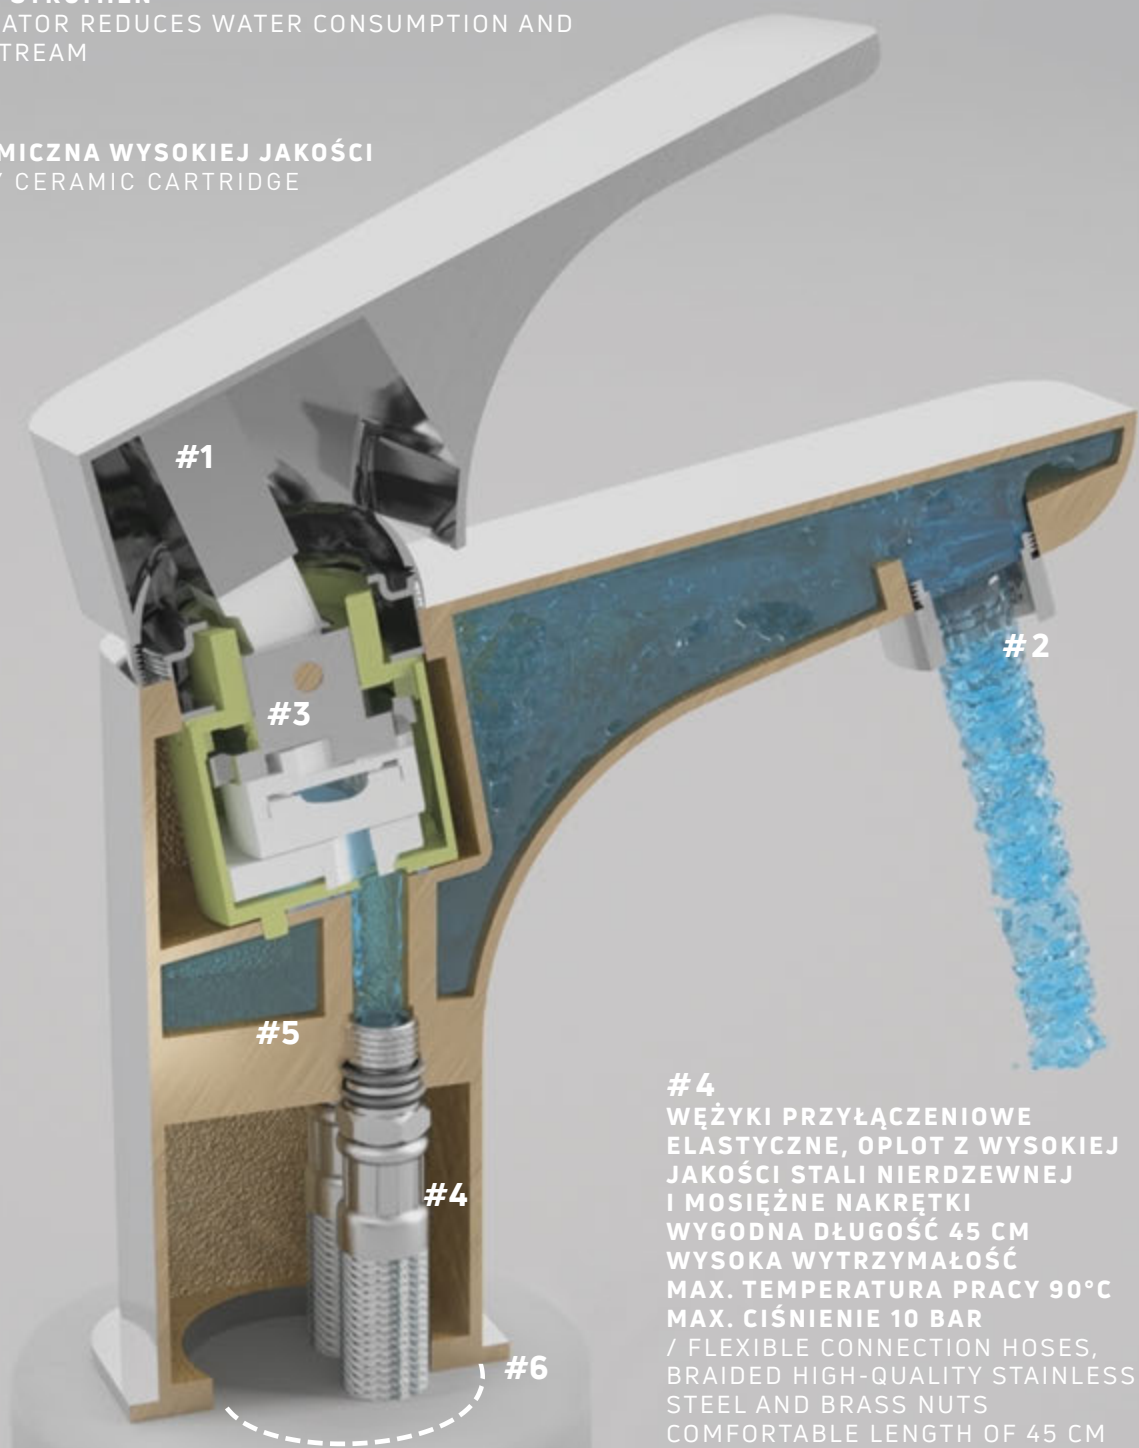

#3
GŁOWICA CERAMICZNA WYSOKIEJ JAKOŚCI
/ HIGH-QUALITY CERAMIC CARTRIDGE

#4
WĘŻYKI PRZYŁĄCZENIOWE
ELASTYCZNE, OPILOT Z WYSOKIEJ
JAKOŚCI STALI NIERDZEWNEJ
I MOSIĘŻNE NAKRĘTKI
WYGODNA DŁUGOŚĆ 45 CM
WYSOKA WYTRZYMAŁOŚĆ
MAX. TEMPERATURA PRACY 90°C
MAX. CIŚNIENIE 10 BAR
/ FLEXIBLE CONNECTION HOSES,
BRAIDED HIGH-QUALITY STAINLESS
STEEL AND BRASS NUTS
COMFORTABLE LENGTH OF 45 CM
HIGH DURABILITY
MAX. WORKING TEMPERATURE 90°C
MAX. PRESSURE 10 BAR