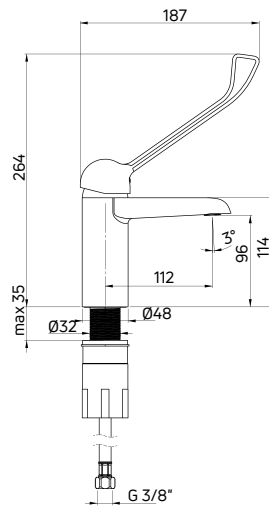

Przepływ dla głowicy II stopniowej
/ Flow of the 2-step cartridge