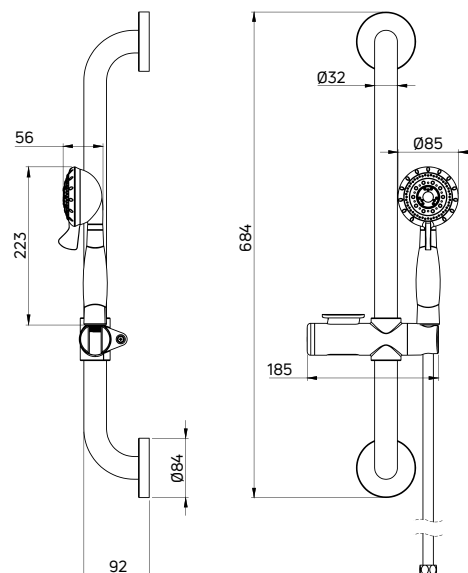

| KOD / CODE | EAN | WYKOŃCZENIE / FINISH |
|------------|---------------|----------------------|
| NIV 051K | 5908212039236 | stal / steel |

zestaw natryskowy z drążkiem VITAL (NIV 051K), siedzisko przyścienne, półtransparentne VITAL (NIV 051D)
shower set with sliding bar VITAL (NIV 051K), wall seat, semitransparent VITAL (NIV 051D)