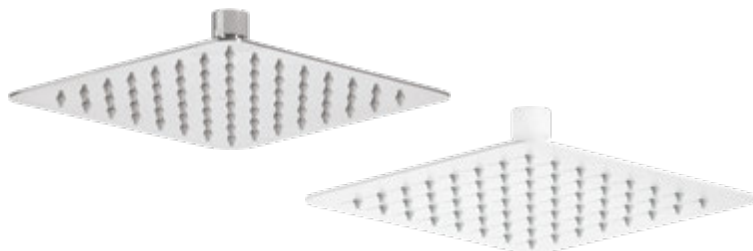

FLOKS

Głowica natryskowa

- Kwadratowa
- 1-funkcyjna
- Materiał: stal
- Klasa przepływu Z - 7,2-12 l/min

Overhead shower

- Square
- 1-function
- Material: steel
- Flow class Z - 7,2-12 l/min