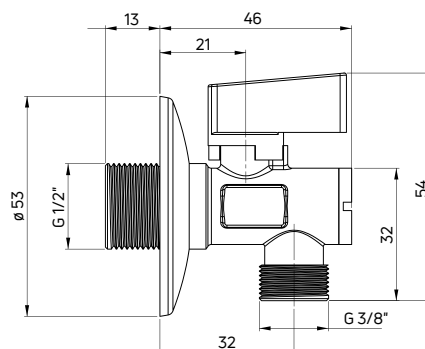

Angled ball valve

- 1/2" - 3/8" thread
- Metal lever
- Filter included
- Material: brass

KOD / CODE	EAN	WYKOŃCZENIE / FINISH
VFA B62M	5908212023440	chrom / chrome

Zawór kątowy ozdobny, z głowicą ceramiczną, okrągły

- Gwint 1/2" - 3/8"
- Wyposażony w filtr
- Materiał: miedź