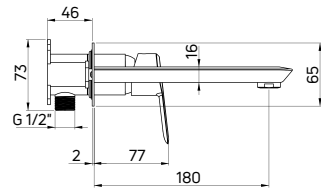

ARNIKA

Bateria umywalkowa podtynkowa jednouchwytowa

- Głowica ceramiczna 35 mm
- Klasa przepływu Z - 4-9 l/min
- Grupa akustyczna I - do 20 dB
- Silikonowy aerator
- Mosiężna rozeta

Washbasin tap concealed, single-handle

- 35 mm ceramic cartridge
- Flow class Z - 4-9 l/min
- Acoustic group I - up to 20 dB
- Silicone aerator
- Brass rosette

KOD / CODE	EAN	WYKOŃCZENIE / FINISH
BQA N54L	5908212075531	● nero

ARNIKA

Bateria bidetowa stojąca jednouchwytowa

- Głowica ceramiczna 35 mm
- Korek click-clack okrągły z przelewem
- Klasa przepływu Z - 4-9 l/min
- Grupa akustyczna I - do 20 dB
- Wężyki 45 cm

Bidet tap deck-mounted, single-handle

- 35 mm ceramic cartridge
- Click-clack plug, round with overflow
- Flow class Z - 4-9 l/min
- Acoustic group I - up to 20 dB
- 45 cm supply hoses

KOD / CODE	EAN	WYKOŃCZENIE / FINISH
BQA N31M	5908212074152	● nero

ARNIKA

Bateria bidetowa podtynkowa jednouchwytowa ze słuchawką typu bidetta

- Głowica ceramiczna 35 mm
- Klasa przepływu Z - 4-9 l/min
- Grupa akustyczna II - do 30 dB
- Wąż natryskowy 150 cm
- Słuchawka typu bidetta z włącznikiem start-stop i funkcją COOL OUT (nie nagrzewa się podczas użytkowania)

Bidet tap concealed, single-handle with bidetta-type hand shower

- 35 mm ceramic cartridge
- Flow class Z - 4-9 l/min
- Acoustic group II - up to 30 dB
- 150 cm shower hose
- Bidetta-type hand shower with start-stop switch and COOL OUT function (does not heat up during use)

KOD / CODE	EAN	WYKOŃCZENIE / FINISH
BQA N34M	5908212095669	● nero