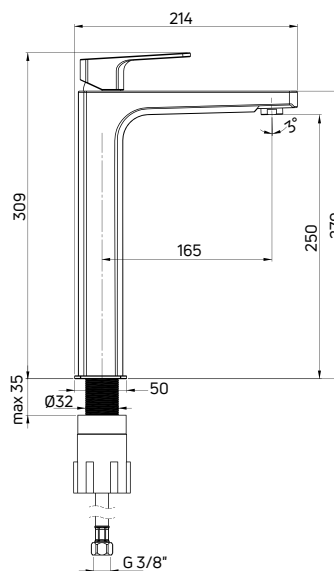

MARUNA

Bateria umywalkowa stojąca jednouchwytowa

- Głowica ceramiczna 35 mm
- Korek click-clack kwadratowy z przelewem
- Ruchomy aerator
- Klasa przepływu A - 9-15 U/min
- Grupa akustyczna I - do 20 dB
- Wężyki 45 cm

Washbasin tap deck-mounted, single-handle

- 35 mm ceramic cartridge
- Click-clack plug, square with overflow
- Movable aerator
- Flow class A - 9-15 U/min
- Acoustic group I - up to 20 dB
- 45 cm supply hoses

KOD / CODE	EAN	WYKOŃCZENIE / FINISH
BGM 021M	5908212055540	chrom / chrome

MARUNA

Bateria umywalkowa stojąca jednouchwytowa wysoka

- Głowica ceramiczna 35 mm
- Korek click-clack kwadratowy bez przelewu
- Ruchomy aerator
- Klasa przepływu A - 9-15 U/min
- Grupa akustyczna II - do 30 dB
- Wężyki 45 cm

Washbasin tap deck-mounted, single-handle, tall

- 35 mm ceramic cartridge
- Click-clack plug, square without overflow
- Movable aerator
- Flow class A - 9-15 U/min
- Acoustic group II - up to 30 dB
- 45 cm supply hoses

KOD / CODE	EAN	WYKOŃCZENIE / FINISH
BGM 021K	5908212062784	chrom / chrome

MARUNA

Bateria bidetowa stojąca jednouchwytowa

- Głowica ceramiczna 35 mm
- Korek click-clack okrągły z przelewem
- Klasa przepływu A - 9-15 U/min
- Grupa akustyczna II - do 30 dB
- Wężyki 45 cm

Bidet tap deck-mounted, single-handle

- 35 mm ceramic cartridge
- Click-clack plug, round with overflow
- Flow class A - 9-15 U/min
- Acoustic group II - up to 30 dB
- 45 cm supply hoses

KOD / CODE	EAN	WYKOŃCZENIE / FINISH
BGM 031M	5908212062791	chrom / chrome