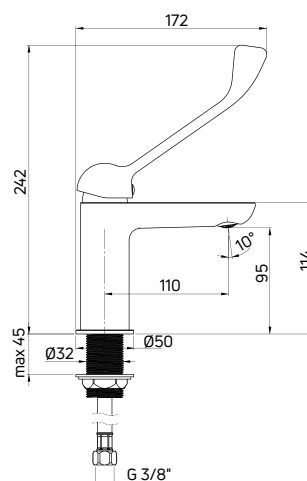

Alternatywny aerator zmniejszający przepływ
/ Alternative aerator to reduce flow

KOD / CODE	EAN	PRODUKT / PRODUCT
ABA24PS1	5908212060698	AERATOR 1,9 L/MIN

KOD / CODE	EAN	WYKOŃCZENIE / FINISH	
BGA 020C	5908212081778	chrom / chrome	
BGA 021C	5908212078068	chrom / chrome	Korek click-clack okrągły z przelewem Click-clack plug, round with overflow
BGAE021C	5908212086353	chrom / chrome	Korek click-clack okrągły z przelewem Click-clack plug, round with overflow ECO-aerator 4,5 l/min