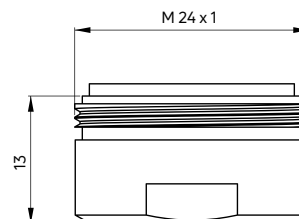

**Aerator
do baterii, standard**

- Do baterii umywalkowych i zlewozmywakowych
- Gwint M24
- Materiał: PVC

**Aerator
for taps, standard**

- For washbasin and kitchen taps
- M24 thread
- Material: PVC

| KOD / CODE | EAN | WYKOŃCZENIE / FINISH |
|------------|---------------|----------------------|
| XDC00PCZ3 | 5908212026908 | chrom / chrome |