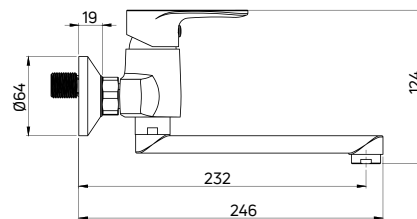

KOD / CODE	EAN	WYKOŃCZENIE / FINISH
BGC 050M	5908212087190	chrom / chrome