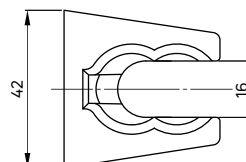

**Dysza**

- 1-funkcyjna
- Materiał: miedź
- Regulacja kąta nachylenia

Body shower

- 1-function
- Material: brass
- Adjustable slope

| KOD / CODE | EAN | WYKOŃCZENIE / FINISH |
|------------|---------------|----------------------|
| NAC 071K | 5907650822158 | chrom / chrome |