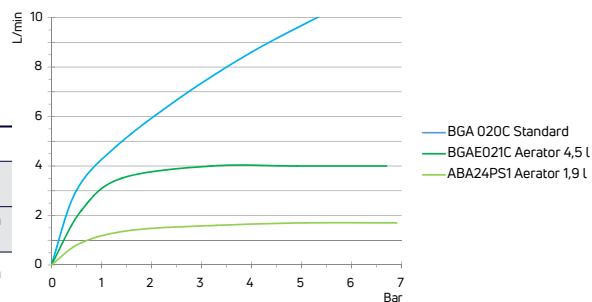

Przepływ przy zastosowaniu aeratorów
/ Flow with the use of aerators