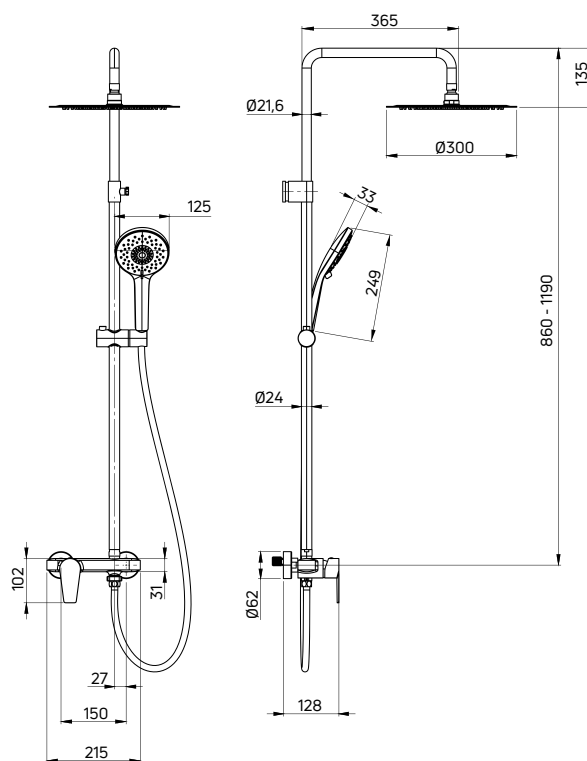

Shower column with mixer tap

- Brass sliding bar with adjustable height 860-1190 mm
- Steel overhead shower
- 3-function hand shower
- Platinum shower hose 150 cm
- 35 mm ceramic cartridge
- Adjustable height and slope angle of the hand shower

KOD / CODE	EAN	WYKOŃCZENIE / FINISH
NAC 01QG	05908212083758	chrom / chrome