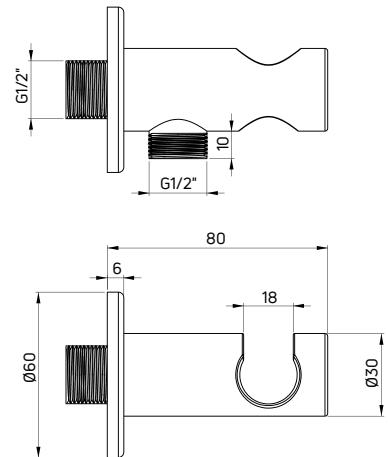

**Przyłącze kątowe węża**

- Z uchwytem na słuchawkę
- Materiał: mosiądz

Angled hose connector

- With hand shower holder
- Material: brass

| KOD / CODE | EAN | WYKOŃCZENIE / FINISH |
|------------|---------------|---|
| NAC A51K | 5908212090947 |  bianco |
| NAC D51K | 5908212075098 |  titanium / titanium |
| NAC Z51K | 5907650876366 |  złoty / gold |