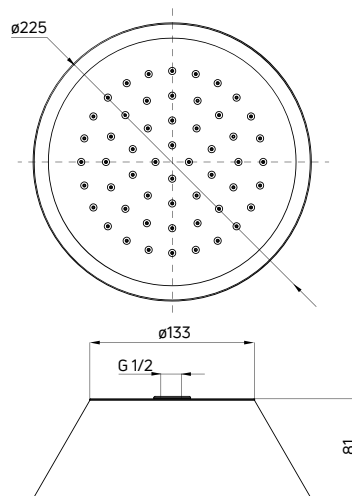

KOD / CODE	EAN	WYKOŃCZENIE / FINISH
NAC 095K	5908212081327	chrom / chrome