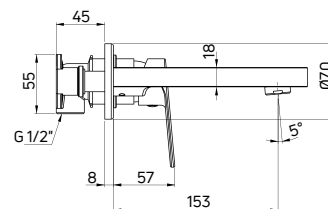

KOD / CODE	EAN	WYKOŃCZENIE / FINISH
BGA 054L	5908212062524	chrom / chrome