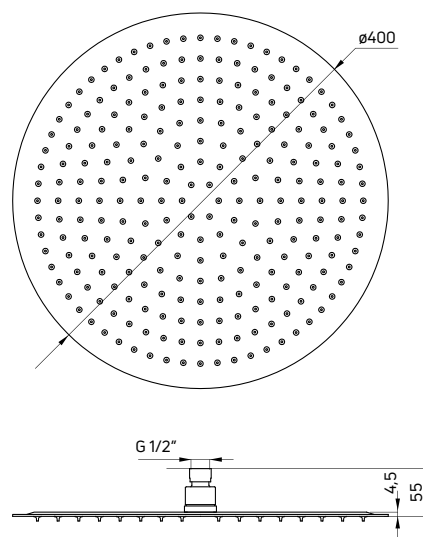

Overhead shower

- Round
- 1-function
- Material: steel
- Flow class A - 12-15 l/min

KOD / CODE	EAN	WYKOŃCZENIE / FINISH
NAC 001K	5908212044148	● chrom / chrome