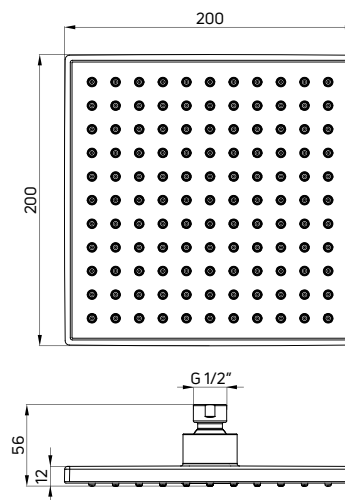

Overhead shower

- Square
- 1-function
- Flow class S - 15-20 l/min

KOD / CODE	EAN	WYKOŃCZENIE / FINISH
NAC 03QK	5908212044988	chrom / chrome