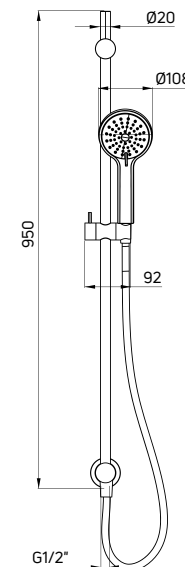

Shower set concealed, with sliding bar

- Brass sliding bar 950 mm
- 3-function hand shower
- Shower hose 150 cm
- Adjustable height and slope angle of the hand shower
- Brass hand shower holder, brass wall mounting brackets
- Flow class A - 12-15 l/min

KOD / CODE	EAN	WYKOŃCZENIE / FINISH
NQA D61K	5907650878896	titanium