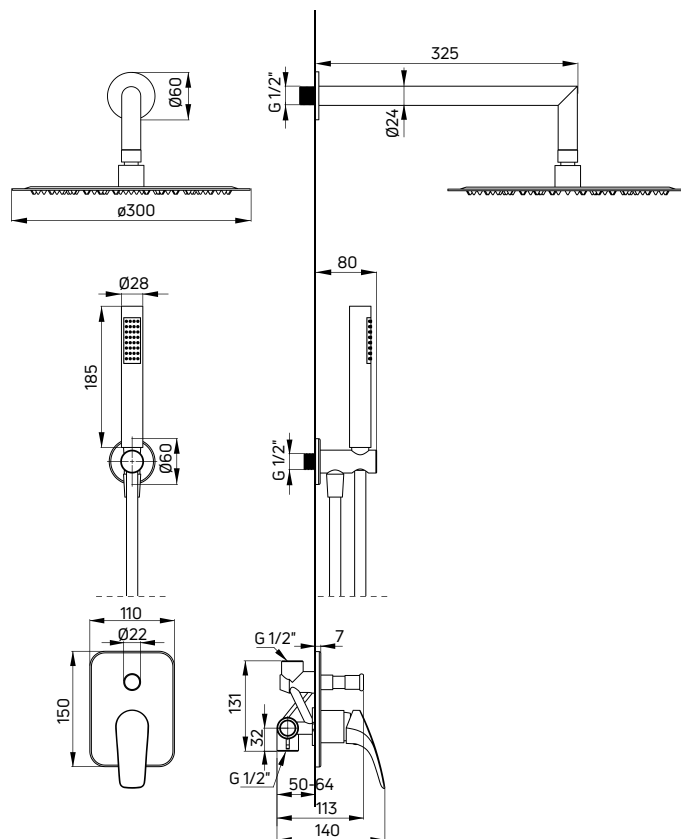

ZAWIERA
ELEMENT
PODTYNKOWY
/ CONCEALED
ELEMENT
INCLUDED

KOD / CODE	EAN	WYKOŃCZENIE / FINISH
NAC 09BP	5908212035221	chrom / chrome