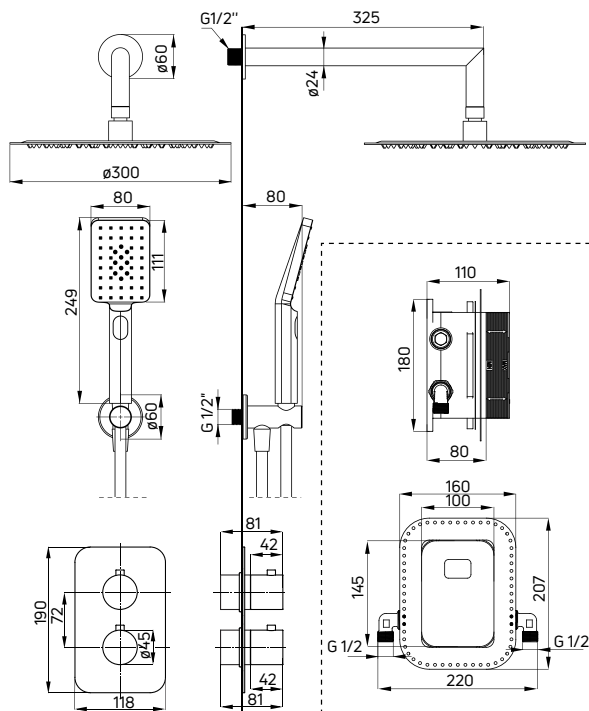

KOD / CODE	EAN	WYKOŃCZENIE / FINISH
BXYZOEBT	5908212084908	chrom / chrome