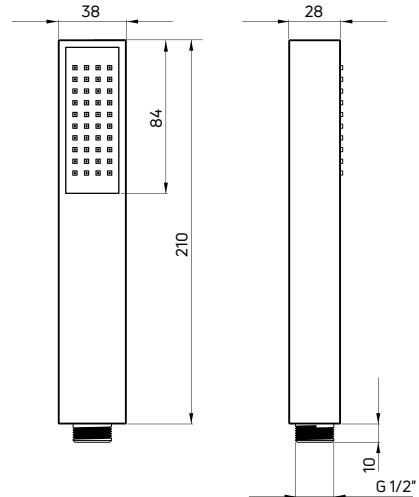

ROUND

Słuchawka natryskowa

- 1-funkcyjna, z funkcją COOL OUT (nie nagrzewa się podczas użytkowania)
- Materiał: mosiądz
- Klasa przepływu Z – 7,2-12 l/min

Hand shower

- 1-function, with COOL OUT function (does not heat up during use)
- Material: brass
- Flow class Z – 7,2-12 l/min

KOD / CODE	EAN	WYKOŃCZENIE / FINISH
NOR D51S	5908212095539	titanium / titanium
NOR Z51S	5907650876410	złoty / gold

SQUARE

Słuchawka natryskowa

- 1-funkcyjna
- Klasa przepływu A - 12-15 l/min

Hand shower

- 1-function
- Flow class A - 12-15 l/min

KOD / CODE	EAN	WYKOŃCZENIE / FINISH
NOQ 051S	5907650826163	chrom / chrome
XDCA5SGN1	5908212063453	nero
XDCA5SEN1	5908212063453	bianco

TEMISTO

Słuchawka natryskowa

- 1-funkcyjna
- Kasa przepływu S - 15-20 l/min

Hand shower

- 1-function
- Flow class S - 15-20 l/min

KOD / CODE	EAN	WYKOŃCZENIE / FINISH
XDCTOSCZ1	5908212081174	chrom / chrome
XDCTOSLZ1	5908212081181	nero
XDCTOSFZ1	5908212081198	mosiądz / brass