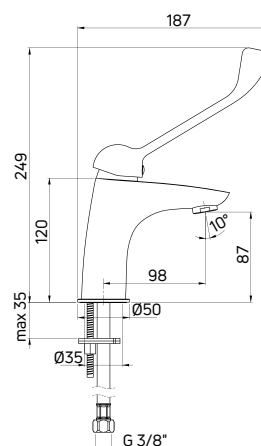

Alternatywny aerator zmniejszający przepływ

/ Alternative aerator to reduce flow

KOD / CODE	EAN	PRODUKT / PRODUCT
ABA24PS1	5908212060698	AERATOR 1,9 L/MIN
ABAZ4PS4	5908212070628	AERATOR 4,5 L/MIN

KOD / CODE	EAN	WYKOŃCZENIE / FINISH
BCY 021C	5908212088487	chrom / chrome