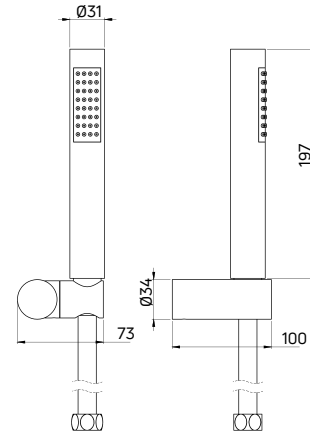

KOD / CODE	EAN	WYKOŃCZENIE / FINISH
NOR 041K	5908212050774	chrom / chrome

HIACYNT

**Zestaw natryskowy
1-punktowy**

- 1-funkcyjna słuchawka natryskowa
- Wąż natryskowy stalowy 175 cm
- Regulacja kąta nachylenia słuchawki
- Klasa przepływu A - 12-15 l/min

**Shower set
with fixed bracket**

- 1-function hand shower
- Steel shower hose 175 cm
- Adjustable slope angle of the hand shower
- Flow class A - 12-15 l/min