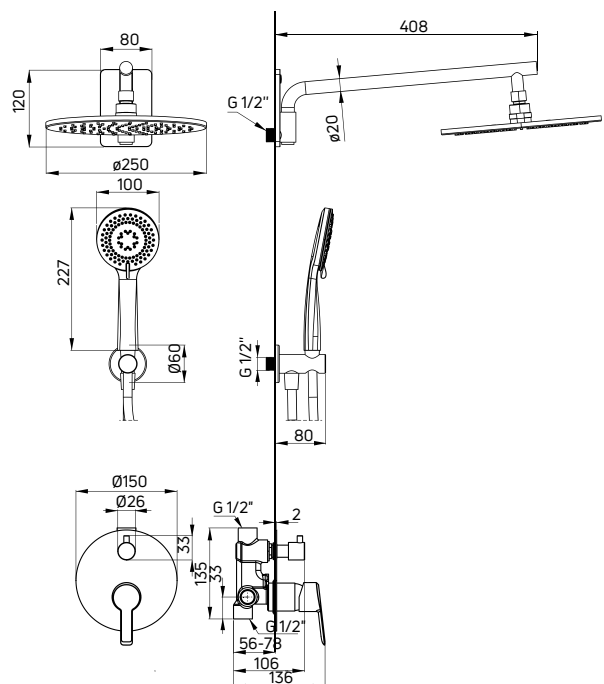

ARNIKA

ZAWIERA ELEMENT PODTYNKOWY / CONCEALED ELEMENT INCLUDED

KOD / CODE	EAN	WYKOŃCZENIE / FINISH
NAC D9QP	5908212096604	titanium

Komplet natryskowy podtynkowy

- Bateria mieszcząca z przelącznikiem natrysku (BQA D44P)
- Wylewka ścienna natryskowa (NAC D40K)
- Mosiężna głowica natryskowa (NAC D00K)
- 1-funkcyjna mosiężna słuchawka natryskowa (NOR D51S) z funkcją COOL OUT (nie nagrzewa się podczas użytkowania)
- Wąż natryskowy, 150 cm (NDA D51W)
- Przyłącze z uchwytem na słuchawkę (NAC D51K)

Shower set concealed

- Mixer tap with shower switch (BQA D44P)
- Wall-mounted shower arm (NAC D40K)
- Brass overhead shower (NAC D00K)
- 1-function brass hand shower (NOR D51S) with COOL OUT function (does not heat up during use)
- Shower hose, 150 cm (NDA D51W)
- Connection with hand shower holder (NAC D51K)

! SZCZEGÓŁOWE INFORMACJE O POSZCZEGÓLNYCH ELEMENTACH ZNAJDUJĄ SIĘ W ROZDZIALE PRODUKTY UZUPEŁNIAJĄCE
DETAILED INFORMATION ON INDIVIDUAL ELEMENTS CAN BE FOUND IN THE COMPLEMENTARY PRODUCTS CHAPTER

ARNIKA

ZAWIERA ELEMENT PODTYNKOWY / CONCEALED ELEMENT INCLUDED

KOD / CODE	EAN	WYKOŃCZENIE / FINISH
NAC Z9QP	5907650877295	złoty / gold

Komplet natryskowy podtynkowy

- Bateria mieszcząca z przelącznikiem natrysku (BQA Z44P)
- Wylewka ścienna natryskowa (NAC Z40K)
- Mosiężna głowica natryskowa (NAC Z00K)
- 3-funkcyjna słuchawka natryskowa (NQA Z51S)
- Wąż natryskowy Gold, 150 cm (NDA Z51W)
- Przyłącze z uchwytem na słuchawkę (NAC Z51K)

Shower set concealed

- Mixer tap with shower switch (BQA Z44P)
- Wall-mounted shower arm (NAC Z40K)
- Brass overhead shower (NAC Z00K)
- 3-function hand shower (NQA Z51S)
- Gold shower hose, 150 cm (NDA Z51W)
- Connection with hand shower holder (NAC Z51K)