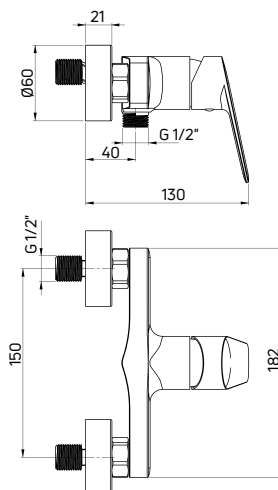

JASMIN

Bateria natryskowa ścienna jednouchwytywa

- Głowica ceramiczna 35 mm
- Klasa przepływu B - 19,8-25,2 l/min
- Grupa akustyczna II - do 30 dB

Shower tap wall-mounted, single-handle

- 35 mm ceramic cartridge
- Flow class B - 19,8-25,2 l/min
- Acoustic group II - up to 30 dB