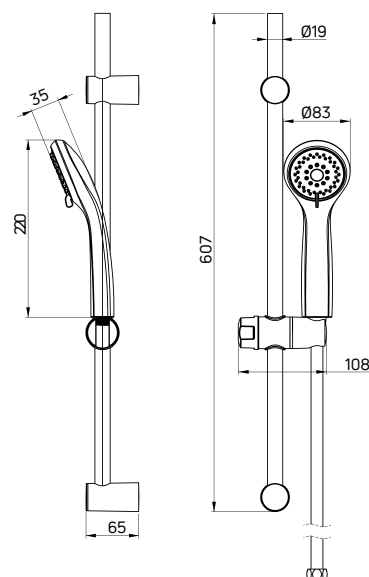

KOD / CODE	EAN	WYKOŃCZENIE / FINISH
NCD 051K	5907650824398	chrom / chrome