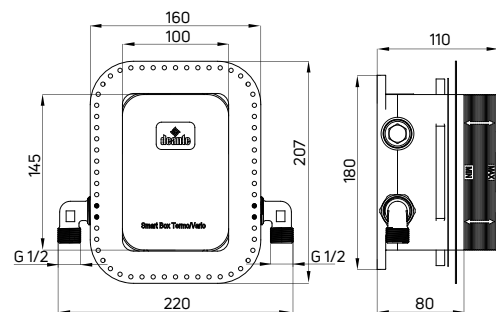

KOD / CODE	EAN	WYKOŃCZENIE / FINISH
BXY X44T	5908212079379	mosiądz / brass