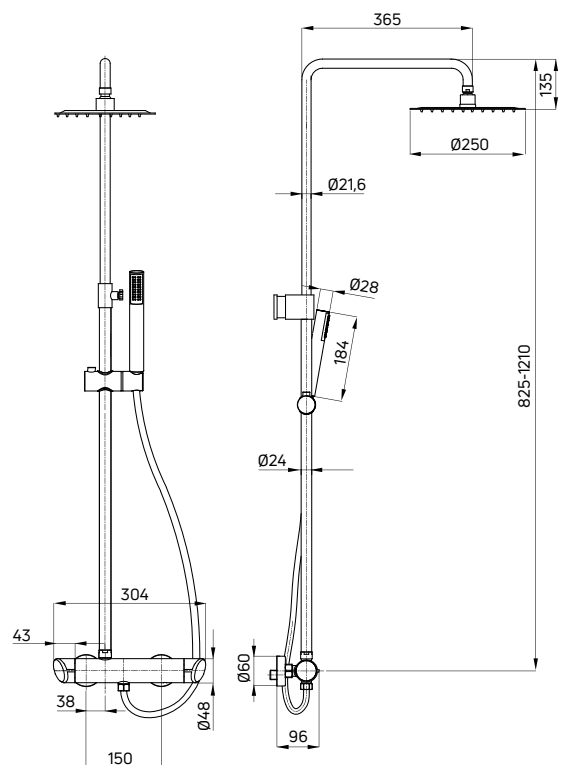

KOD / CODE	EAN	WYKOŃCZENIE / FINISH
NAC 01QK	5908212053201	chrom / chrome