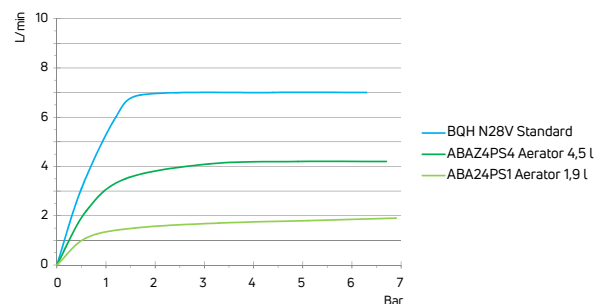

Przepływ przy zastosowaniu aeratorów / Flow with the use of aerators