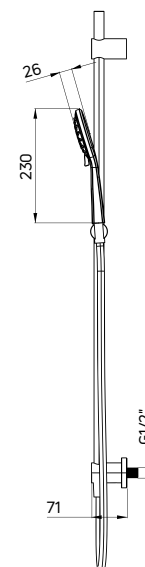

| KOD / CODE | EAN | WYKOŃCZENIE / FINISH |
|------------|---------------|--|
| NQA D61K | 5907650878896 |  titanium |

ARNIKA

Zestaw natryskowy z drążkiem

- Drążek mosiężny 800 mm
- 3-funkcyjna słuchawka natryskowa
- Wąż natryskowy Golden 150 cm
- Regulacja wysokości i kąta nachylenia słuchawki
- Mosiężny uchwyt na słuchawkę, mosiężne uchwyty mocujące do ściany
- Klasa przepływu A - 12-15 l/min