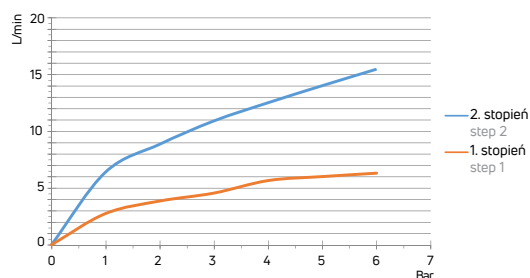

Przepływ dla głowicy II stopniowej / Flow of the 2-step cartridge

KOD / CODE	EAN	WYKOŃCZENIE / FINISH
BFCE026M	5908212098837	chrom / chrome