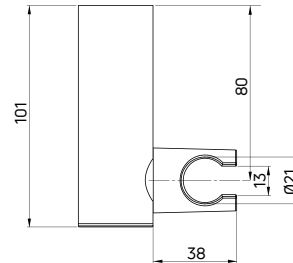

HIACYNT

Uchwyt punktowy

- Z regulacją kąta nachylenia słuchawki

Wall bracket

- With hand shower tilt adjustment

KOD / CODE	EAN	WYKOŃCZENIE / FINISH
AQH 021U	5908212068793	chrom / chrome

ROUND

Uchwyt punktowy

- Z regulacją kąta nachylenia słuchawki

Wall bracket

- With hand shower tilt adjustment

KOD / CODE	EAN	WYKOŃCZENIE / FINISH
ANO 021U	5908212050989	chrom / chrome

ROUND

Uchwyt punktowy

- Z regulacją nachylenia słuchawki
- Materiał: mosiądz

Wall bracket

- With hand shower tilt adjustment
- Material: brass

KOD / CODE	EAN	WYKOŃCZENIE / FINISH
ANR 021U	5908212080450	chrom / chrome
ANR N21U	5908212080467	nero
ANR A21U	5908212086216	bianco
ANR D21U	5908212095577	titanium / titanium
ANR Z21U	5907650874508	złoty / gold