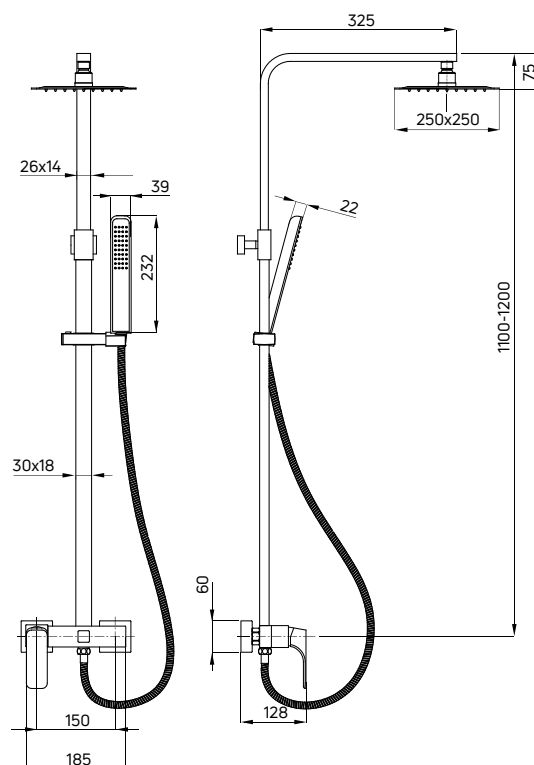

Shower column with mixer tap

- Brass sliding bar with adjustable height 1100-1200 mm
- Steel overhead shower
- 1-function hand shower
- Nero shower hose 150 cm
- 35 mm ceramic cartridge
- Adjustable height and slope angle of the hand shower

KOD / CODE	EAN	WYKOŃCZENIE / FINISH
NAC N1QM	5908212076422	● nero