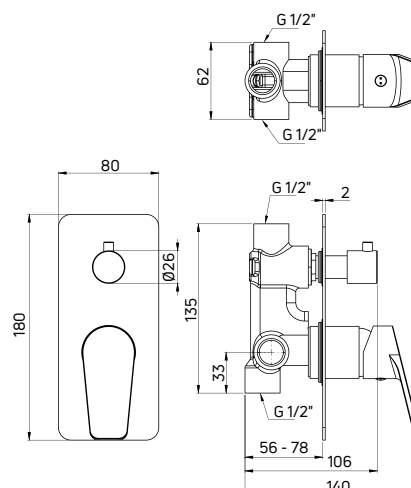

Shower tap concealed, single-handle with shower diverter

- 35 mm ceramic cartridge
- Flow class S - 15-19,8 l/min
- Acoustic group I - up to 20 dB
- Brass rosette

KOD / CODE	EAN	WYKOŃCZENIE / FINISH
BGJ 044P	5908212097717	chrom / chrome