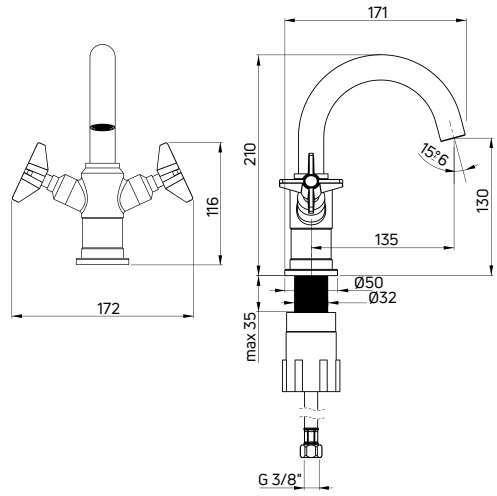

TEMISTO

Bateria umywalkowa stojąca dwuuchwytowa

- Głowica ceramiczna 90°
- Korek click-clack okrągły z przelewem
- Ruchomy aerator
- Obrotowa wylewka
- Klasa przepływu A - 9-15 l/min
- Grupa akustyczna I - do 20 dB
- Wężyki 45 cm

Washbasin tap deck-mounted, two-handle

- 90° ceramic cartridge
- Click-clack plug, round with overflow
- Movable aerator
- Swivel spout
- Flow class A - 9-15 l/min
- Acoustic group I - up to 20 dB
- 45 cm supply hoses

KOD / CODE	EAN	WYKOŃCZENIE / FINISH
BQT N21D	5908212075982	● nero

TEMISTO

Bateria umywalkowa stojąca jednouchwytowa

- Głowica ceramiczna 25 mm
- Korek click-clack okrągły z przelewem
- Ruchomy aerator
- Obrotowa wylewka
- Klasa przepływu Z - 4-9 l/min
- Grupa akustyczna I - do 20 dB
- Wężyki 45 cm

Washbasin tap deck-mounted, single-handle

- 25 mm ceramic cartridge
- Click-clack plug, round with overflow
- Movable aerator
- Swivel spout
- Flow class Z - 4-9 l/min
- Acoustic group I - up to 20 dB
- 45 cm supply hoses

KOD / CODE	EAN	WYKOŃCZENIE / FINISH
BQT N21M	5907650874799	● chrom / chrome

TEMISTO

Bateria umywalkowa stojąca dwuuchwytowa wysoka

- Głowica ceramiczna 90°
- Korek click-clack okrągły bez przelewu
- Ruchomy aerator
- Obrotowa wylewka
- Klasa przepływu A - 9-15 l/min
- Grupa akustyczna I - do 20 dB
- Wężyki 45 cm

Washbasin tap deck-mounted, two-handle, tall

- 90° ceramic cartridge
- Click-clack plug, round without overflow
- Movable aerator
- Swivel spout
- Flow class A - 9-15 l/min
- Acoustic group I - up to 20 dB
- 45 cm supply hoses

KOD / CODE	EAN	WYKOŃCZENIE / FINISH
BQT N25D	5908212075999	● nero