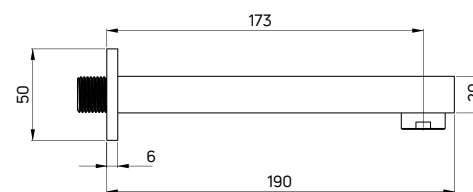

Wylewka wannowa ścienna

- Materiał: mosiądz
- Kasa przepływu S - 15-20 l/min

Bathtub spout wall-mounted

- Material: brass
- Flow class S - 15-20 l/min

KOD / CODE	EAN	WYKOŃCZENIE / FINISH
NAC 083K	5907650823674	● chrom / chrome