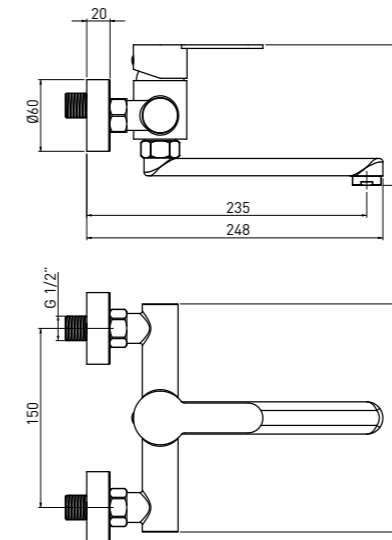

UMÝVADLOVÁ BATÉRIA, NÁSTENNÁ

- Dĺžka výtoku: 235 mm