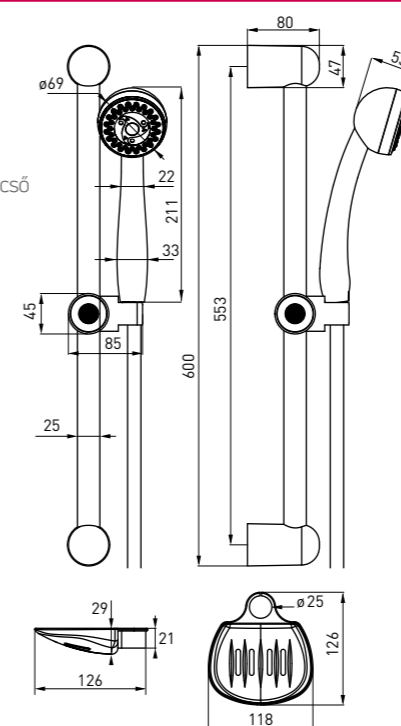

SET DE DUȘ

- 2 funcții
- bară glisantă din oțel de 600 mm
- para de duș 211 x 69 mm
- furtun de oțel 1500 mm
- săpunieră cromată

SPRCHOVÝ SET

- 2-funkcie
- 600 mm kovová sprchová tyč
- 211 x 69 mm ručná sprcha
- 1500 mm nerezová hadica
- chrómová mydelnička