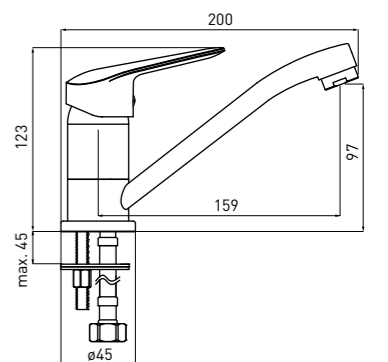

UMÝVADLOVÁ BATÉRIA, STOJANKOVÁ S OTOČNÝM VÝTOKOM

- Dĺžka výtoku: 159 mm
- Výška tela: 123 mm