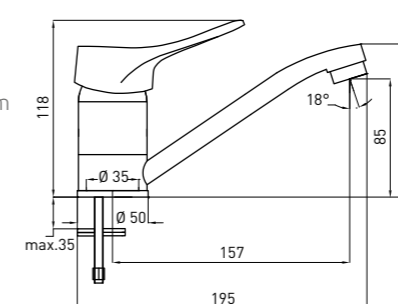

VERO BOW 026M

5908212061046

MOSDÓ CSAPTELEP
FORGATHATÓ KIFOLYÓVAL

- Kifolyó hossza: 157 mm
- Csaptelep magassága: 118 mm

BATERIE DE LAVOARV
– MONTARE PE BLAT
CU PIPĂ PIVOTANTĂ

- Lungime pipa de alimentare: 157 mm
- Înălțimea baterie: 118 mm

UMÝVADLOVÁ BATÉRIA,
STOJANKOVÁ S OTOČNÝM VÝTOKOM

- Dĺžka výtoku: 157 mm
- Výška tela: 118 mm

VERO BOW 050M

5908212061053

FALI MOSDÓ CSAPTELEP

- Kifolyó hossza: 222 mm

BATERIE DE LAVOAR
– MONTARE PE PERETE

- Lungime pipa de alimentare: 222 mm

UMÝVADLOVÁ BATÉRIA,
NÁSTENNÁ

- Dĺžka výtoku: 222 mm