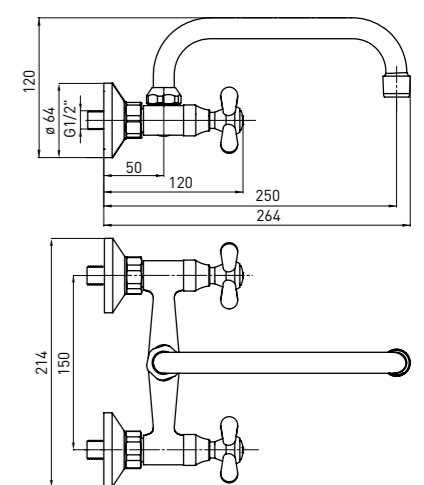

UMÝVADLOVÁ BATÉRIA, NÁSTENNÁ

- Dĺžka výtoku: 250 mm