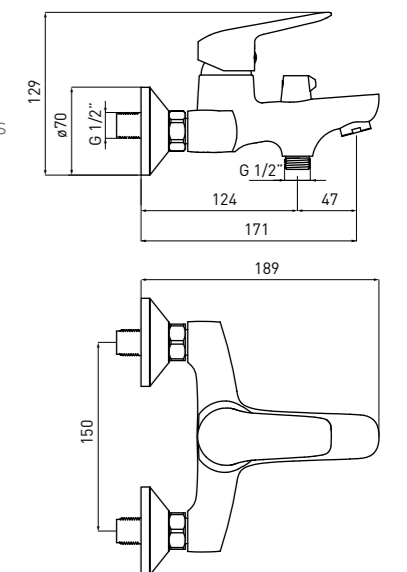

- Lungime pipa de alimentare: 389 mm
- Cartuş ceramic, schimbător
de duș mecanic

UMÝVADLOVÁ BATÉRIA, NÁSTENNÁ S OTOČNÝM VÝTOKOM A S PRIPOJENÍM NA HADICU

- Dĺžka výtoku: 389 mm
- Keramický, otočný, mechanický
prepínač funkcií

BORO BMO 010M

5908212083550

FALI KÁDTÖLTŐ CSAPTELEP

- Kifolyó hossza: 171 mm
- Kerámia, forgatható, mechanikus
funkcióváltó

BATERIE DE CADA - MONTARE PE PERETE

- Lungime pipa de alimentare: 171 mm
- Cartuş ceramic, schimbător
de duș mecanic

VAŇOVÁ BATÉRIA, NÁSTENNÁ

- Dĺžka výtoku: 171 mm
- Keramický, otočný, mechanický
prepínač funkcií

ÚJ
NOUŤÁŤI
NOVINKA

BORO BMO 020K

5907650817246

MAGASÍTOTT MOSDÓ CSAPTELEP

- Kifolyó hossza: 152 mm
- Csaptelep magassága: 297 mm