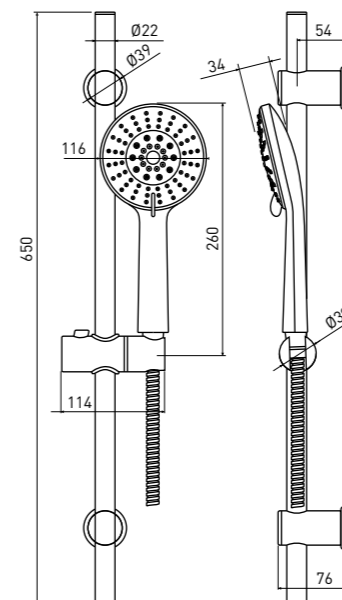

2x

JOKO NBJ 05PK

5908212065570

ZUHANYSZETT

- 5 funkció
- 650 mm acél zuhanyrúd
- 260 x 116 mm kézi zuhany
- 1500 mm hosszú acél zuhanycső
- állítható beszerelési magasság

SET DE DUȘ

- 5 funcții
- bară glisantă din oțel de 650 mm
- para de duș 260 x 116 mm
- furtun PVC 1500 mm
- suporturi reglabile la distanță

SPRCHOVÝ SET

- 5-funkcií
- 650 mm kovová sprchová tyč
- 260 x 116 mm ručná sprcha
- 1500 mm PVC hadica
- Nastaviteľný montážny rozostup