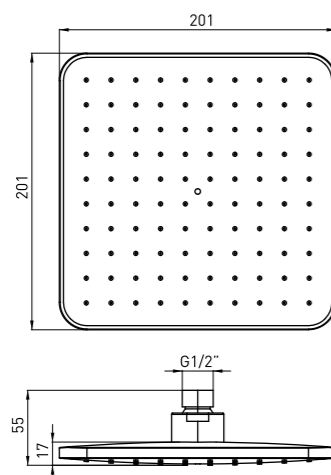

HLAVOVÁ SPRCHA

- Štvorcová
- 1 funkcia
- Materiál: ABS

BORO NER N39K

5907650813958

FEJZUHANY

- Kerek alakú
- 1 funkció
- anyaga: ABS

CAP DE DUȘ

- Rotund
- 1 funcție
- material: ABS