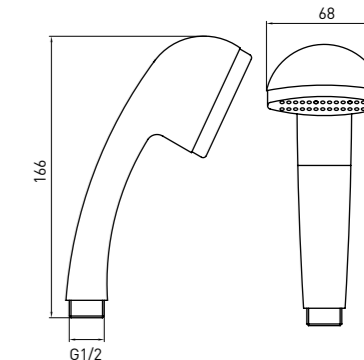

CLASSIC
NEC 051S

5908212012246

KÉZI ZUHANYFEJ

- 1 funkció
- 166 x 68 mm kézi zuhany

PARÁ DE DUŞ

- 1 funcție
- 166 x 68 mm para de duş

RUČNÁ SPRCHA

- 1 funkcia
- 166 x 68 mm ručná sprcha