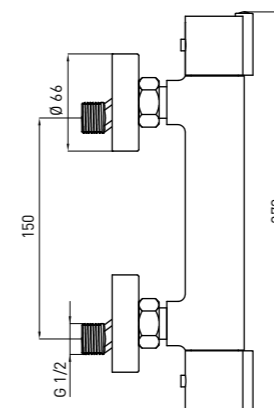

SPRCHOVÁ BATÉRIA, TERMOSTATICKÁ

- Prepínač eco blokuje prítok vody pri 11,8 l/min
- Spätné ventily v cene

JOKO BOJ 015M

5908212053362

KÁDTÖLTŐ CSAPTELEP

- Kifolyó hossza: 115 mm

BATERIE DE CADA – MONTARE PE BLAT

- Lungime pipa de alimentare: 115 mm