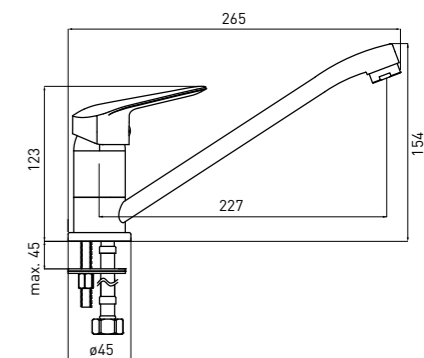

DREZOVÁ BATÉRIA, STOJANKOVÁ

- Dĺžka výtoku: 227 mm
- Výška tela: 154 mm
- 35 mm keramická kartuša