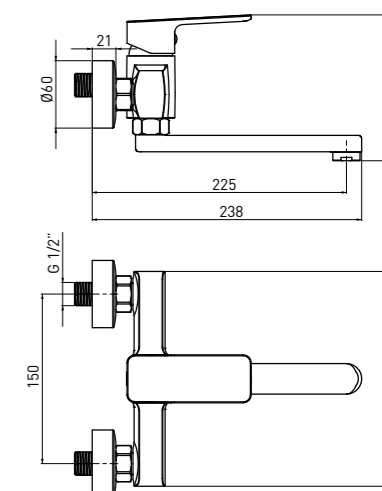

NEO FÜRDŐSZOBAI CSAPTELEPEK

A NEO fürdőszobai csaptelepek könnyen használhatók, és magas minőségben készülnek. A csapok perlátorai levegővel dúsítják a vízsugarat, mely alacsonyabb vízhasználatot eredményez. Minden csaptelepre 2 év garanciát vállalunk.

NEO BATERII DE BAIE

Bateriile de baie NEO combină calitatea înaltă cu confortul util. Aeratorul inclus aerează fluxul de apă și reduce consumul acestuia. Toate bateriile au o garanție de 2 ani.

NEO KÚPELŃOVÉ BATÉRIE

Kúpelňové batérie NEO kombinujú dobrú kvalitu s pohodlným použitím. Sú vybavené pripojovacími hadičkami 35 cm, ktoré uľahčujú správnu montáž. Perlátor prevzdušňuje prúd vody a znižuje jeho spotrebu. Na všetky batérie sa vzťahuje 2-ročná záruka.

MARO

A Maro szériát a harmonikus, időtlen forma és a kiemelkedő minőség teszi különlegessé.

35 mm-es kerámiabeetét,
2 év garancia, króm és nero felület

Seria Maro se distinge printr-o formă armonioasă, atemporală și de înaltă calitate.

Cartus ceramic de 35 mm,
2 ani garanție, finisaj crom și negru

Séria Maro sa vyznačuje harmonickým, nadčasovým dizajnom a vysokou kvalitou spracovania.

35 mm keramická kartuša, 2-ročná záruka,
chrómové a nero

ÚJ
NOVÁTÍ
NOVINKA

MARO BLO 020M

5908212002919

MOSDÓ CSAPTELEP

- Kifolyó hossza: 126 mm
- Csaptelep magassága: 145 mm

BATERIE DE LAVOAR - MONTARE PE BLAT

- Lungime pipa de alimentare: 126 mm
- Înălțimea bateriei: 145 mm

UMÝVADLOVÁ BATÉRIA, STOJANKOVÁ

- Dĺžka výtoku: 126 mm
- Výchška tela: 145 mm

MARO BLO 050M

5908212005545

FALI MOSDÓ CSAPTELEP

- Kifolyó hossza: 225 mm

BATERIE DE LAVOAR - MONTARE PE PERETE

- Lungime pipa de alimentare: 225 mm

UMÝVADLOVÁ BATÉRIA, NÁSTENNÁ

- Dĺžka výtoku: 225 mm

ÚJ
NOVÁTÍ
NOVINKA