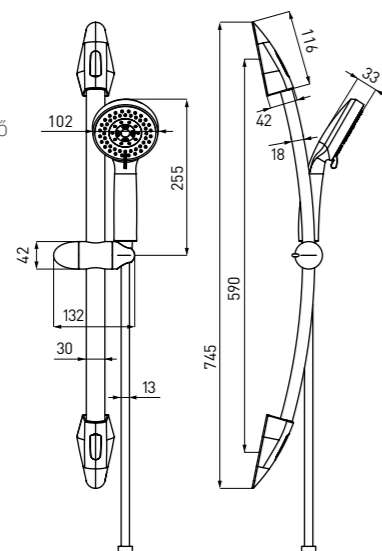

SET DE DUȘ

- 6 funcții
- Para de duș 245 x 113 mm
- Suport para de duș
- Furtun de oțel 1500 mm

SPRCHOVÝ SET

- 6-funkcií
- 245 x 113 mm ručná sprcha
- držiak ručnej sprchy
- 1500 mm nerezová hadica

SYMETRIO NET 051K

SPRCHOVÝ SET

- 1-funkcia
- 650 mm kovová sprchová tyč
- 220 x 86 mm ručná sprcha
- 1500 mm nerezová hadica

2x

PURE NEP 051K

5907650824312

ZUHANYSZETT

- 5 funkció
- 745 mm acél zuhanyrúd
- 247 x 102 mm kézi zuhany
- 1500 mm hosszú acél zuhanycső

SET DE DUȘ

- 5 funcții
- Bară glisantă din oțel 745 mm
- para de duș 247 x 102 mm
- Furtun din oțel 1500 mm

SPRCHOVÝ SET

- 5-funkcií
- 745 mm kovová sprchová tyč
- 247 x 102 mm ručná sprcha
- 1500 mm nerezová hadica