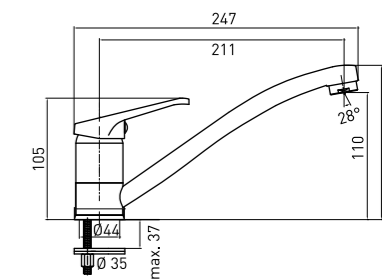

DREZOVÁ BATÉRIA, STOJANKOVÁ

- Dĺžka výtoku: 211 mm
- Výška tela: 134 mm
- 35 mm keramická kartuša