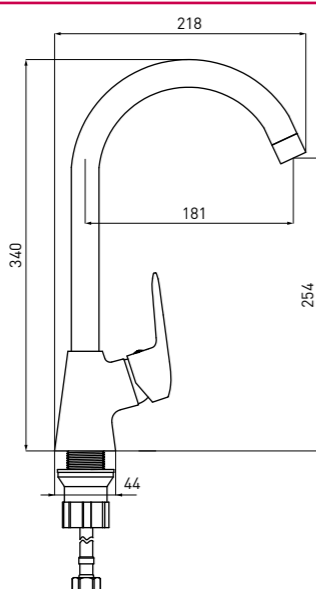

DREZOVÁ BATÉRIA, STOJANKOVÁ

- Dĺžka výtoku: 181 mm
- Výška tela: 340 mm
- 35 mm keramická kartuša