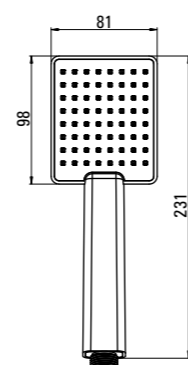

JOKO NBJ 05SS

5907650810223

KÉZI ZUHANYFEJ

- 1 funkció
- 231 x 81 mm kézi zuhany

PARĂ DE DUȘ

- 1 funcție
- 231 x 81 mm para de duș

RUČNÁ SPRCHA

- 1 funkcia
- 231 x 81 mm ručná sprcha

ÚJ
NOUŤĂȚI
NOVINKA

ÚJ
NOUŤĂȚI
NOVINKA

BORO NER N5SS

5907650813941

KÉZI ZUHANYFEJ

- 1 funkció
- 230 x 102 mm kézi zuhany

PARĂ DE DUȘ

- 1 funcție
- 230 x 102 mm para de duș

RUČNÁ SPRCHA

- 1 funkcia
- 230 x 102 mm ručná sprcha

ÚJ
NOUŤĂȚI
NOVINKA

BORO NER N5RS

5907650812876

KÉZI ZUHANYFEJ

- 3 funkció
- 230 x 95 mm kézi zuhany

PARĂ DE DUȘ

- 3 funcții
- 230 x 95 mm para de duș

RUČNÁ SPRCHA

- 3-funkcia
- 230 x 95 mm ručná sprcha

2x

BORO NER 051K

5908212088388

ZUHANYSZETT

- 6 funkció
- 245 x 113 mm kézi zuhany
- kézi zuhanyfej tartó
- 1500 mm hosszú acél zuhanycső

SET DE DUȘ

- 6 funcții
- Para de duș 245 x 113 mm
- Suport para de duș
- Furtun de oțel 1500 mm

SPRCHOVÝ SET

- 6-funkcií
- 245 x 113 mm ručná sprcha
- držiak ručnej sprchy
- 1500 mm nerezová hadica

SYMETRIO NET 051K

5908212088357

ZUHANYSZETT

- 1 funkció
- 650 mm acél zuhanyrúd
- 220 x 86 mm kézi zuhany
- 1500 mm hosszú acél zuhanycső

SET DE DUȘ

- 1 funcție
- Bară glisantă din oțel 650 mm
- para de duș 220 x 86 mm
- Furtun oțel 1500 mm

SPRCHOVÝ SET

- 1-funkcia
- 650 mm kovová sprchová tyč
- 220 x 86 mm ručná sprcha
- 1500 mm nerezová hadica