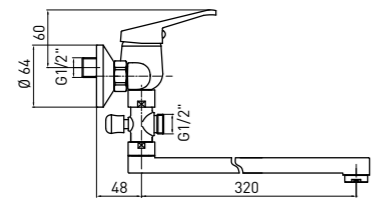

LOBO
BYU 040M

5908212002179

ZUHANY CSAPTELEP

BATERIE DE DUȘ

SPRCHOVÁ BATÉRIA