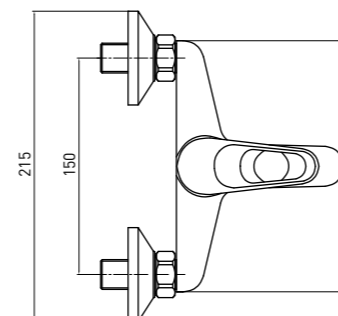

LOBO
BYU 056M

5908212015018

MOSDÓ CSAPTELEP
HOSSZÚ KIFOLYÓVAL
ÉS CSŐ CSATLAKOZÓVAL

- Kifolyó hossza: 368 mm

BATERIE DE LAVOAR MONTARE
PE PERETE CU PIPA LUNGA
ȘI CONECTOR DE FURTUN

- Lungime pipa de alimentare:
  368 mm

UMÝVADLOVÁ BATÉRIA,
NÁSTENNÁ S OTOČNÝM
VÝTOKOM A PRIPOJENÍM
NA HADICU

- Dĺžka výtoku: 368 mm

LOBO
BYU 040M

5908212002179

ZUHANY CSAPTELEP

BATERIE DE DUȘ

SPRCHOVÁ BATÉRIA

LOBO
BYU 041M

5907650801061

ZUHANY CSAPTELEP
ZUHANYSZETTEL

BATERIE DE DUS
CU SET DE DUS

SPRCHOVÁ BATÉRIA
SO SPRCHOVÝM KOMPLETOM

LOBO
BYU 011M

5907650801054

FALI KÁDTÖLTŐ CSAPTELEP
ZUHANYSZETTEL

- Kifolyó hossza: 136 mm

BATERIE DE CADA – MONTARE
PE PERETE CU SET DE DUS

- Lungime pipa de alimentare: 136 mm

VAŇOVÁ BATÉRIA, NÁSTENNÁ
SO SPRCHOVÝM KOMPLETOM

- Dĺžka výtoku: 136 mm

LOBO
BYU 010M

5908212002193

FALI KÁDTÖLTŐ CSAPTELEP

- Kifolyó hossza: 136 mm

BATERIE DE CADA
– MONTARE PE PERETE

- Lungime pipa de alimentare:
  136 mm

VAŇOVÁ BATÉRIA, NÁSTENNÁ

- Dĺžka výtoku: 136 mm