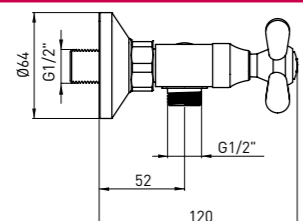

VAŇOVÁ BATÉRIA, NÁSTENNÁ SO SPRCHOVÝM KOMPLETOM

- Dĺžka výtoku: 148 mm
- Keramický, mechanický prepínač funkcií

SYMETRIO BOS 041D

5908212087749

ZUHANY CSAPTELEP ZUHANYSZETTEL

BATERIE DE DUȘ CU SET DE DUȘ

SPRCHOVÁ BATÉRIA SO SPRCHOVÝM KOMPLETOM