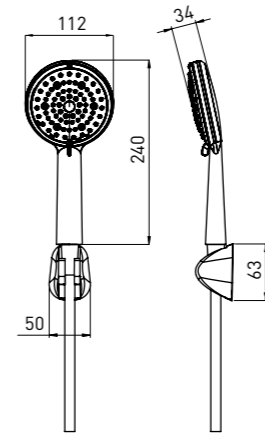

SPRCHOVÝ SET

- 6-funkcií
- držiak ručnej sprchy
- 240 x 112 mm ručná sprcha
- 1500 mm nerezová hadica