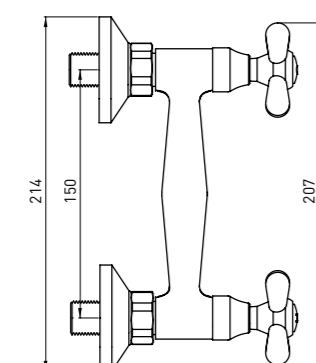

VAŇOVÁ BATÉRIA, NÁSTENNÁ SO SPRCHOVÝM KOMPLETOM

- Dĺžka výtoku: 148 mm
- Keramický, mechanický prepínač funkcií

SYMETRIO BOS 041D

5908212087749

ZUHANY CSAPTELEP ZUHANYSZETTEL

BATERIE DE DUȘ CU SET DE DUȘ

SPRCHOVÁ BATÉRIA SO SPRCHOVÝM KOMPLETOM