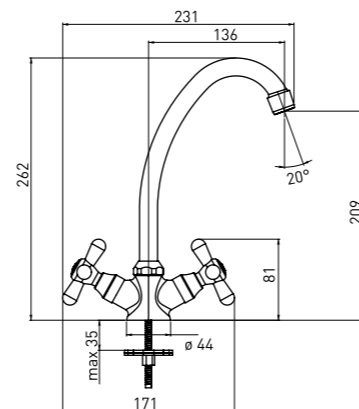

DREZOVÁ BATÉRIA, STOJANKOVÁ

- Dĺžka výtoku: 136 mm
- Výška tela: 262 mm
- 1/2" keramická kartuša