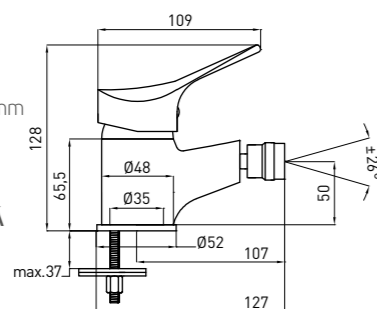

BAERIE DE BIDEU

- Lungime pipa de alimentare: 128 mm
- Înălțimea bateriei: 128 mm
- Ventil de scurgere cu buton

BIDETOVÁ BATÉRIA, STOJANKOVÁ

- Dĺžka výtoku: 107 mm
- Výška tela: 128 mm
- Automatická výpusť