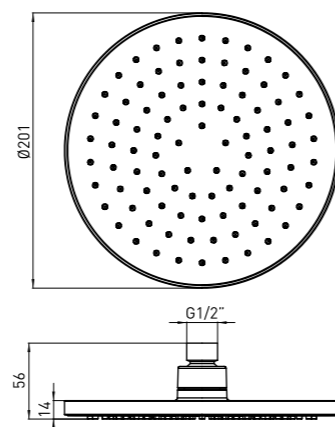

5907650813958

FEJZUHANY

- Kerek alakú
- 1 funkció
- anyaga: ABS

CAP DE DUȘ

- Rotund
- 1 funcție
- material: ABS

HLAVOVÁ SPRCHA

- Okrúhla
- 1 funkcia
- Materiál: ABS

ANN 021U