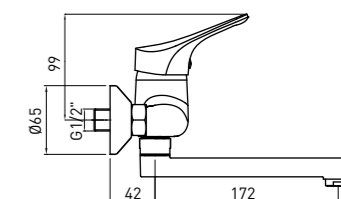

UMÝVADLOVÁ BATÉRIA, NÁSTENNÁ

- Dĺžka výtoku: 214 mm