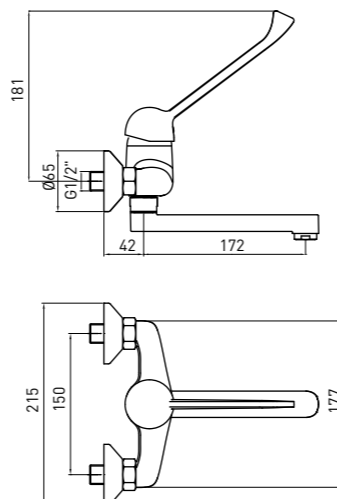

UMÝVADLOVÁ BATÉRIA, NÁSTENNÁ S PÁKOU CLINIC

- Dĺžka výtoku: 214 mm
- 40 mm keramická kartuša

TENO

A Teno széria két nyitókarral segíti elérni a kívánt vízhőmérsékletet és vízfogyasztást.

90° kerámiabetét, 2 év garancia, króm felület