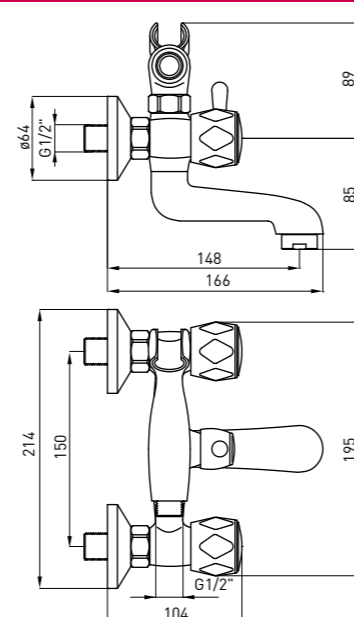

- Lungime pipa de alimentare: 148 mm
- Ceramică, rotativă, comutator de funcții mecanic

VAŇOVÁ BATÉRIA, NÁSTENNÁ
SO SPRCHOVÝM KOMPLETOM

- Dĺžka výtoku: 148 mm
- Keramický, mechanický prepínač funkcií

VERO BOW 026M