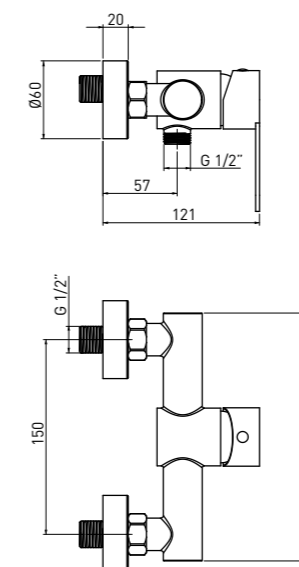

ZUHANY CSAPTELEP

BATERIE DE DUȘ – MONTARE PE PERETE

SPRCHOVÁ BATÉRIA