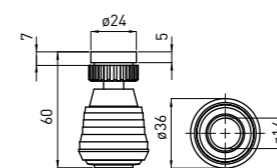

PERLÁTOR ANN 061K

5908212062814

- Kétfunkciós, forgó csatlakozóval
- Perlátor pivotantă cu două funcții
- 2 funkcie, s otočným kĺbom

PERLÁTOR ANN 062K

5908212062807

- Kétfunkciós, PVC flexi csővel
- Perlátor cu furtun PVC, cu două funcții
- 2 funkcie, s flexi predĺžením