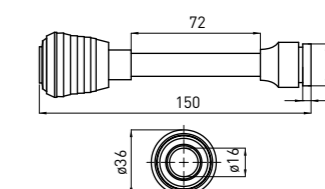

SYMETRIO BOS 080D

5908212087794

FALI KONYHAI CSAPTELEP KÉTOLDALI NYITÓKARRAL

- Kifolyócsó hossza: 272 mm
- 1/2" kerámiabetét

BATERIE DE BUCĂTĂRIE MONTARE PE PERETE

- Lungime pipa de alimentare: 272 mm
- Cartuş ceramic de 1/2"

DREZOVÁ BATÉRIA, STOJANKOVÁ

- Dĺžka výtoku: 272 mm
- 1/2" keramická kartuša

SYMETRIO BOS 060D

5908212087770

KONYHAI CSAPTELEP KÉTOLDALI NYITÓKARRAL

- Kifolyócsó hossza: 136 mm
- Csaptelep magassága: 262 mm
- 1/2" kerámiabetét

BATERIE DE BUCĂTĂRIE MONTARE PE BLAT

- Lungime pipa de alimentare: 136 mm
- Înălțimea bateriei: 262 mm
- Cartuş ceramic de 1/2"

DREZOVÁ BATÉRIA, STOJANKOVÁ

- Dĺžka výtoku: 136 mm
- Výška tela: 262 mm
- 1/2" keramická kartuša

LOBO BYU 080M

5908212002148

FALI KONYHAI CSAPTELEP

- Kifolyócsó hossza: 273 mm
- 35 mm-es kerámiabetét

BATERIE DE BUCĂTĂRIE MONTARE PE PERETE

- Lungime pipa de alimentare: 273 mm
- Cartuş ceramic de 35 mm

DREZOVÁ BATÉRIA, STOJANKOVÁ

- Dĺžka výtoku: 273 mm
- 35 mm keramická kartuša

LOBO BYU 060M

5908212002155

KONYHAI CSAPTELEP

- Kifolyócsó hossza: 211 mm
- Csaptelep magassága: 134 mm
- 35 mm-es kerámiabetét

BATERIE DE BUCĂTĂRIE MONTARE PE BLAT

- Lungime pipa de alimentare: 211 mm
- Înălțimea bateriei: 134 mm
- Cartuş ceramic de 35 mm

DREZOVÁ BATÉRIA, STOJANKOVÁ

- Dĺžka výtoku: 211 mm
- Výška tela: 134 mm
- 35 mm keramická kartuša

VERO BOW 060M

5908212061060

KONYHAI CSAPTELEP

- Kifolyócsó hossza: 219 mm
- Csaptelep magassága: 158 mm
- 40 mm-es kerámiabetét

BATERIE DE BUCĂTĂRIE MONTARE PE BLAT

- Lungime pipa de alimentare: 219 mm
- Înălțimea bateriei: 158 mm
- Cartuş ceramic de 40 mm

DREZOVÁ BATÉRIA, STOJANKOVÁ

- Dĺžka výtoku: 219 mm
- Výška tela: 158 mm
- 40 mm keramická kartuša

VERO BOW 080M

5908212061077

FALI KONYHAI CSAPTELEP

- Kifolyócsó hossza: 277 mm
- 40 mm-es kerámiabetét