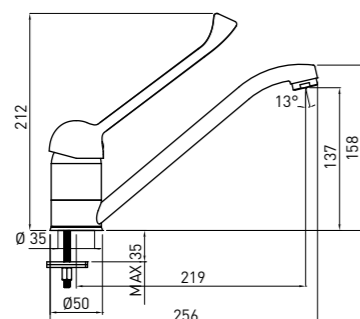

DREZOVÁ BATÉRIA, STOJANKOVÁ S PÁKOU CLINIC

- Dĺžka výtoku: 219 mm
- Výška tela: 212 mm
- 40 mm keramická kartuša