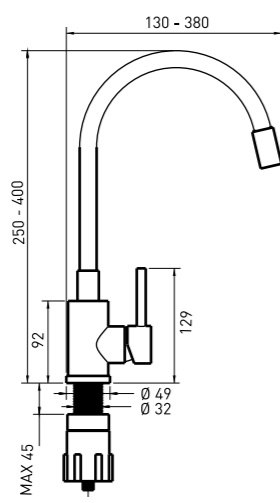

DREZOVÁ BATÉRIA, STOJANKOVÁ, FLEXI VÝTOK

- Dĺžka výťoku: 130-380
- Výška tela: 250-400 mm
- 35 mm keramická kartuša

LUNO BOC W720

5907650810155

KONYHAI CSAPTELEP ELASZTIKUS KIFOLYÓVAL

- Kifolyócső hossza: 130 - 380 mm
- Csaptelep magassága: 250 - 400 mm
- 35 mm-es kerámiabetét

BATERIE DE BUCĂȚĂRIE CU PIPĂ ELASTICĂ

- Lungime pipă de alimentare: 130 - 380 mm
- Înălțimea bateriei: 250 - 400 mm
- Cartuș ceramic de 35 mm

DREZOVÁ BATÉRIA, STOJANKOVÁ, FLEXI VÝTOK

- Dĺžka výťoku: 130-380
- Výška tela: 250-400 mm
- 35 mm keramická kartuša