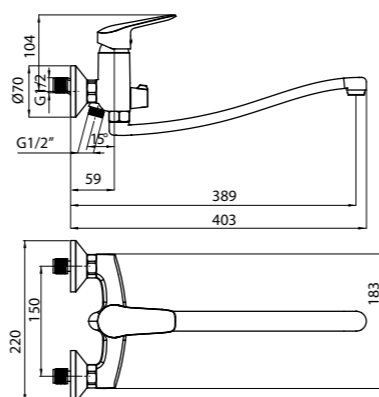

ÚJ
NOUTÁTI
NOVINKA

BORO BMO N50M

5907650809777

FALI MOSDÓ CSAPTELEP

- Kifolyó hossza: 205 mm

BATERIE DE LAVOAR – MONTARE PE PERETE

- Lungime pipa de alimentare: 205 mm

UMÝVADLOVÁ BATÉRIA, NÁSTENNÁ

- Dĺžka výtoku: 205 mm

ÚJ
NOUTÁTI
NOVINKA

BORO BMO N40M

5907650809760

ZUHANY CSAPTELEP

BATERIE DE DUS

SPRCHOVÁ BATÉRIA

BORO BMO N56M

5907650809791

FALI MOSDÓ CSAPTELEP HOSSZÚ KIFOLYÓVAL, CSŐ CSATLAKOZTATÁSI LEHETŐSÉGGEL

- Kifolyó hossza: 389 mm
- Kerámia, forgatható, mechanikus funkcióváltó

BATERIE DE LAVOAR – MONTARE PE PERETE CU PIPĂ LUNGĂ, CU CONECTARE CU FURTUN

- Lungime pipa de alimentare: 389 mm
- Cartuș ceramic, schimbător de duș mecanic

UMÝVADLOVÁ BATÉRIA, NÁSTENNÁ S OTOČNÝM VÝTOKOM A S PRIPOJENÍM NA HADICU

- Dĺžka výtoku: 389 mm
- Keramický, otočný, mechanický prepínač funkcií

ÚJ
NOUTÁTI
NOVINKA

ÚJ
NOUTÁTI
NOVINKA

BORO BMO N10M

5907650809722

FALI KÁDTÖLTŐ CSAPTELEP

- Kifolyó hossza: 171 mm
- Kerámia, forgatható, mechanikus funkcióváltó

BATERIE DE CADA – MONTARE PE PERETE

- Lungime pipa de alimentare: 171 mm
- Cartuș ceramic, schimbător de duș mecanic

VAŇOVÁ BATÉRIA, NÁSTENNÁ

- Dĺžka výtoku: 171 mm
- Keramický, otočný, mechanický prepínač funkcií

SYMETRIO

A Symetrio kollekcio a klasszikus csaptelepek modern verziója, divatos retro köntösben megőrizve.

90° kerámiabetét, 2 év garancia, króm felület

Colecția Symetrio este versiunea modernă a bateriilor tradiționale, păstrate într-un aspect retro la modă.

Cartuș ceramic la 90°, 2 ani garanție, finisaj cromat

Kolekcia Symetrio je moderná verzia tradičných batérií, so zachovaním módneho retro štýlu.

90° keramická kartuša, 2-ročná záruka, chrómové prevedenie

SYMETRIO BOS 020D

5908212087725

MOSDÓ CSAPTELEP

- Kifolyó hossza: 120 mm
- Csaptelep magassága: 224 mm