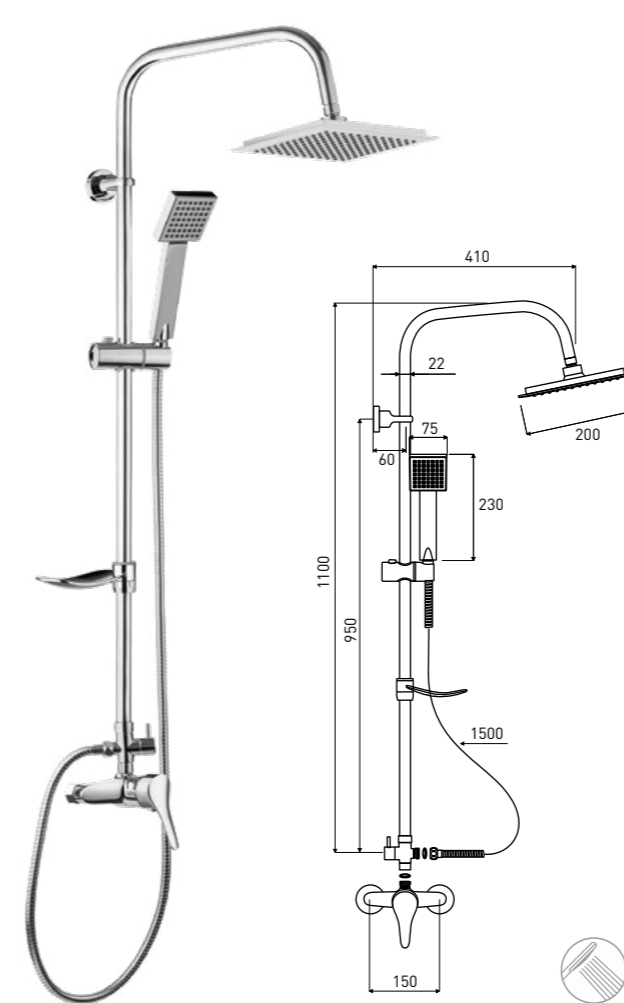

JOKO SQUARE NBJ 01SK

5908212062777

ZUHANYOSZLOP KEVERŐ CSAPTELEPPEL

- Nemesacél rúd, mely hossza 1100 mm
- Zuhany csapterlep 40mm-es kerámiabetéttel
- 200 x 200 mm 1-funkciós fejzuhany
- 230 x 75 mm 1-funkciós kézi zuhany
- 1500 mm acél zuhanycső
- Szappantartó
- Állítható beszerelési magasság

COLOANĂ DE DUȘ CU BATERIE MONOCOMANDA

- Bara din oțel culisanta de 1100 mm
- baterie de dus cu cartuş ceramic de 40 mm
- Pălărie de dus cromat 200 x 200 mm
- 230 x 75 mm pară de duș cu 1 funcție
- Furtun de oțel de 1500 mm dublu blocat
- Sapun
- Suport reglabil

SPRCHOVÝ STĚLP S BATÉRIOU

- Kovová tyč dlhá 1100 mm
- Sprchová batéria s keramickou kartušou 40 mm
- Chromová hlavová sprcha, rozmery 200 x 200 mm
- Ručná sprcha s 1 funkciou, rozmery 230 x 75 mm
- Nerezová sprchová hadica dlhá 1500 mm s dvojitým zámkom
- Mydelnička
- Nastaviteľný montážny rozostup