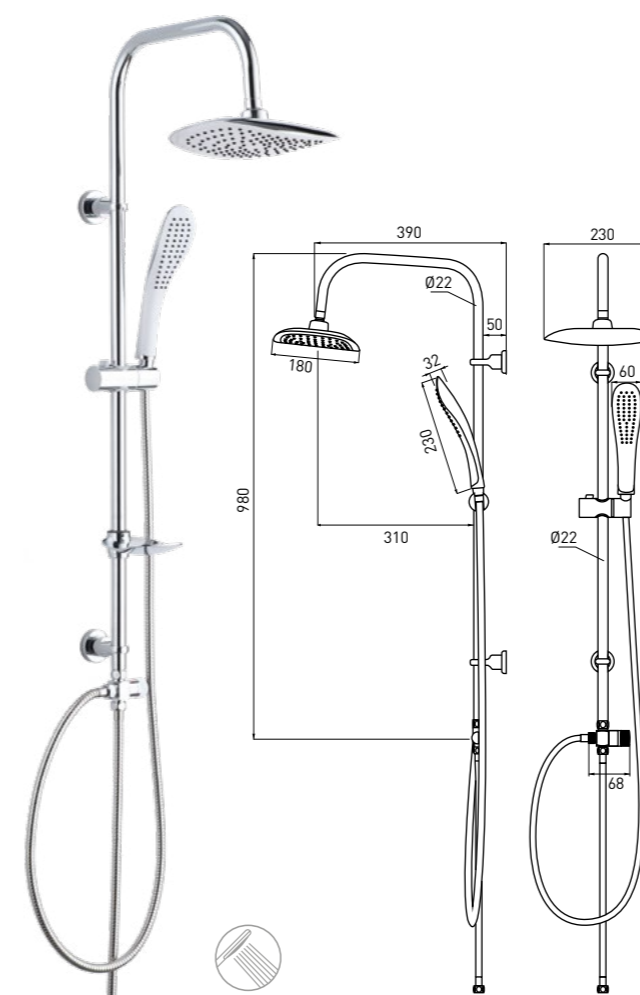

NUOVO
NBO 051K

5908212027264

ZUHANYOSZLOP

- Nemesacél rúd, mely hossza 980 mm
- 230 x 180 mm 1-funkciós króm fejzuhany
- Réz zuhanyváltó
- 230 x 60 mm 1-funkciós kézi zuhany
- 1500 mm acél zuhanycső
- Szappantartó
- Króm / fehér színben

COLOANA DE DUȘ

- Bară glisantă din oțel de 980 mm
- Pălărie de duș cromat cu 1 funcție 230 x 180 mm
- Schimbător de duș din alamă
- Para de duș cu 1 funcție de 230 x 60 mm
- Furtun de oțel cu blocare dublă de 1500 mm
- Furtun de conectare la robinet de 500 mm
- Săpunier
- Finisaj alb/crom

SPRCHOVÝ STĚP BEZ BATÉRIE

- Kovová tyč dlhá 980 mm
- Chrómová hlavová sprcha s 1 funkciou, rozmery 230 x 180 mm
- Mosadzný sprchový prepínač, mechanický
- Ručná sprcha s 1 funkciou, rozmery 230 x 60 mm
- Nerezová sprchová hadica dlhá 1500 mm s dvojitým zámkom
- Pripojovacia hadica do batérie dlhá 500 mm
- Mydelnička
- Nastaviteľný montážny rozostup
- Prevedenie: biela/chróm