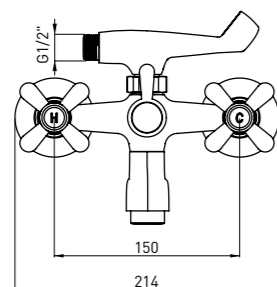

VAŇOVÁ BATÉRIA, NÁSTENNÁ SO SPRCHOVÝM KOMPLETOM

- Dĺžka výtoku: 148 mm
- Keramický, mechanický prepínač funkcií