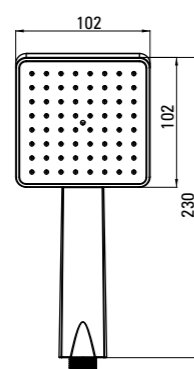

RUČNÁ SPRCHA

- 1 funkcia
- 230 x 102 mm ručná sprcha