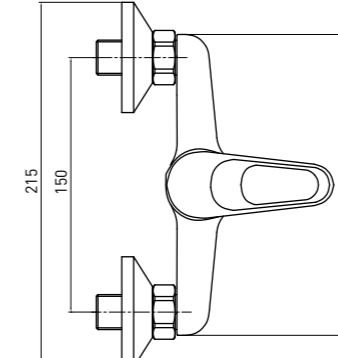

LOBO
BYU 041M

5907650801061

ZUHANY CSAPTELEP
ZUHANYSZETTEL

BATERIE DE DUS
CU SET DE DUS

SPRCHOVÁ BATÉRIA
SO SPRCHOVÝM KOMPLETOM

LOBO
BYU 011M

5907650801054

FALI KÁDTÖLTŐ CSAPTELEP
ZUHANYSZETTEL

- Kifolyó hossza: 136 mm

BATERIE DE CADA – MONTARE
PE PERETE CU SET DE DUS

- Lungime pipa de alimentare: 136 mm

VAŇOVÁ BATÉRIA, NÁSTENNÁ
SO SPRCHOVÝM KOMPLETOM

- Dĺžka výtoku: 136 mm