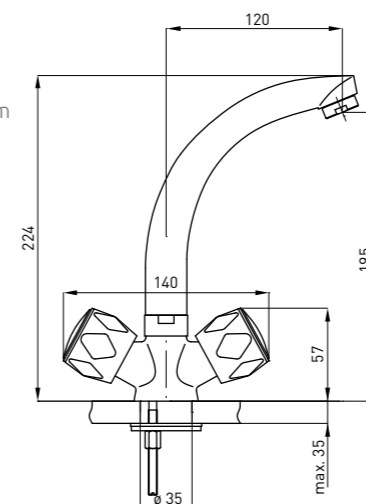

UMÝVADLOVÁ BATÉRIA, STOJANKOVÁ

- Dĺžka výtoku: 120 mm
- Výška tela: 224 mm