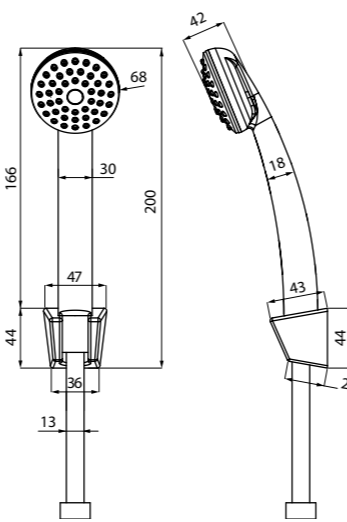

SPRCHOVÝ SET

- 1-funkcia
- 166 x 68 mm ručná sprcha
- držiak ručnej sprchy
- 1500 mm PVC hadica