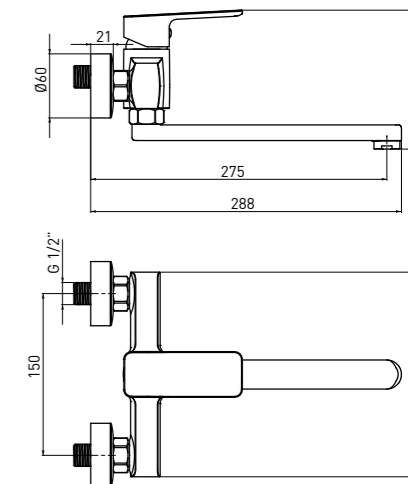

DREZOVÁ BATÉRIA, STOJANKOVÁ

- Dĺžka výtoku: 275 mm
- 35 mm keramická kartuša