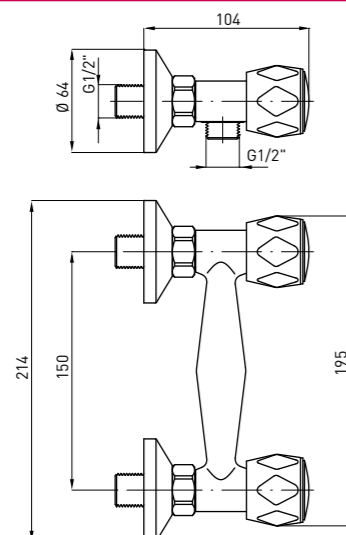

TENO BON 011D

5908212049716

FALI KÁDTÖLTŐ CSAPTELEP
ZUHANYSZETTEL

- Kifolyó hossza: 148 mm
- Kerámia, mechanikus funkcióváltó

BATERIE DE CADA
– MONTARE PE PERETE
CU SET DE DUS

- Lungime pipa de alimentare: 148 mm
- Ceramică, rotativă, comutator de funcții mecanic

VAŇOVÁ BATÉRIA, NÁSTENNÁ
SO SPRCHOVÝM KOMPLETOM

- Dĺžka výtoku: 148 mm
- Keramický, mechanický prepínač funkcií