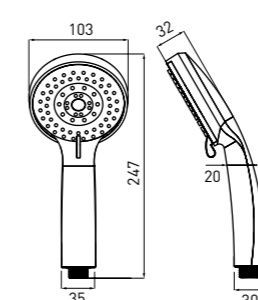

PURE
NEP 051S

5907650824299

KÉZI ZUHANYFEJ

- 5 funkció
- 247 x 103 mm kézi zuhany

PARÁ DE DUŞ

- 5 funcții
- 247 x 103 mm para de duş

RUČNÁ SPRCHA

- 5-funkcií
- 247 x 103 mm ručná sprcha