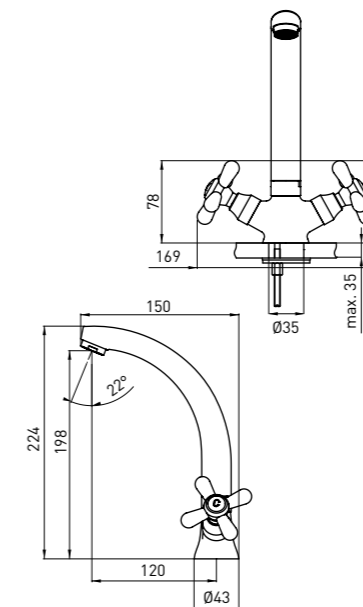

Kolekcia Symetrio je moderná verzia tradičných batérií, so zachovaním módneho retro štýlu.

90° keramická kartuša, 2-ročná záruka, chrómové prevedenie

SYMETRIO BOS 020D

5908212087725

MOSDÓ CSAPTELEP

- Kifolyó hossza: 120 mm
- Csaptelep magassága: 224 mm

BATERIE DE LAVOAR – MONTARE PE BLAT

- Lungime pipa de alimentare: 120 mm
- Înălțime baterie: 224 mm

UMÝVADLOVÁ BATÉRIA, STOJANKOVÁ

- Dĺžka výtoku: 120 mm
- Výška tela: 224 mm

SYMETRIO BOS 050D

5908212087763