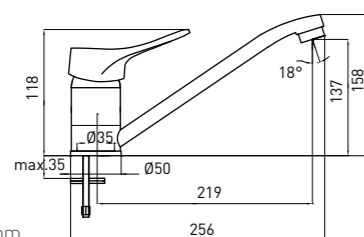

DREZOVÁ BATÉRIA, STOJANKOVÁ

- Dĺžka výtoku: 219 mm
- Výška tela: 158 mm
- 40 mm keramická kartuša