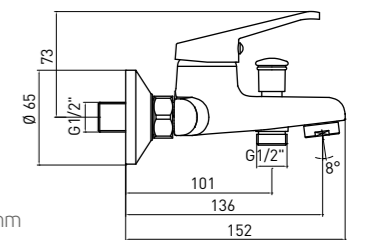

LOBO
BYU 010M

5908212002193

FALI KÁDTÖLTŐ CSAPTELEP

- Kifolyó hossza: 136 mm

BATERIE DE CADA
– MONTARE PE PERETE

- Lungime pipa de alimentare:
  136 mm

VAŇOVÁ BATÉRIA, NÁSTENNÁ

- Dĺžka výtoku: 136 mm