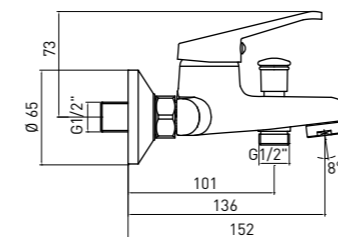

LOBO
BYU 056M

5908212015018

MOSDÓ CSAPTELEP
HOSSZÚ KIFOLYÓVAL
ÉS CSŐ CSATLAKOZÓVAL

- Kifolyó hossza: 368 mm

BATERIE DE LAVOAR MONTARE
PE PERETE CU PIPA LUNGA
ȘI CONECTOR DE FURTUN

- Lungime pipa de alimentare:
  368 mm

UMÝVADLOVÁ BATÉRIA,
NÁSTENNÁ S OTOČNÝM
VÝTOKOM A PRIPOJENÍM
NA HADICU

- Dĺžka výtoku: 368 mm

LOBO
BYU 040M

5908212002179

ZUHANY CSAPTELEP

BATERIE DE DUȘ

SPRCHOVÁ BATÉRIA

LOBO
BYU 041M

5907650801061

ZUHANY CSAPTELEP
ZUHANYSZETTEL

BATERIE DE DUS
CU SET DE DUS

SPRCHOVÁ BATÉRIA
SO SPRCHOVÝM KOMPLETOM

LOBO
BYU 011M

5907650801054

FALI KÁDTÖLTŐ CSAPTELEP
ZUHANYSZETTEL

- Kifolyó hossza: 136 mm

BATERIE DE CADA – MONTARE
PE PERETE CU SET DE DUS

- Lungime pipa de alimentare: 136 mm

VAŇOVÁ BATÉRIA, NÁSTENNÁ
SO SPRCHOVÝM KOMPLETOM

- Dĺžka výtoku: 136 mm

LOBO
BYU 010M

5908212002193

FALI KÁDTÖLTŐ CSAPTELEP

- Kifolyó hossza: 136 mm

BATERIE DE CADA
– MONTARE PE PERETE

- Lungime pipa de alimentare:
  136 mm

VAŇOVÁ BATÉRIA, NÁSTENNÁ

- Dĺžka výtoku: 136 mm