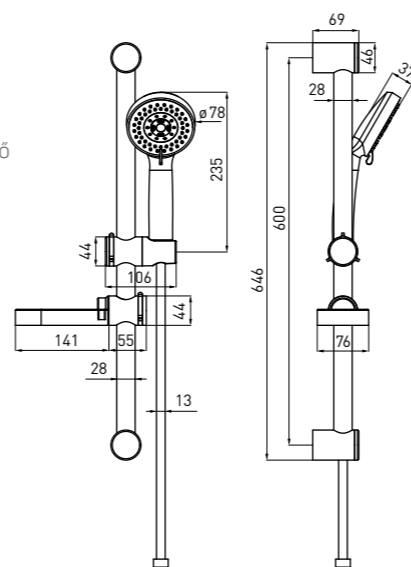

2x

JOKO NBJ 05JK

5908212063354

ZUHANYSZETT

- 5 funkció
- 650 mm acél zuhanyrúd
- 260 x 116 mm kézi zuhany
- 1500 mm hosszú acél zuhanycső
- állítható beszerelési magasság

SET DE DUȘ

- 5 funcții
- bară glisantă din oțel de 650 mm
- para de duș 260 x 116 mm
- furtun din oțel de 1500 mm
- suporturi de distanță reglabile

SPRCHOVÝ SET

- 5-funkcií
- 650 mm kovová sprchová tyč
- 260 x 116 mm ručná sprcha
- 1500 mm nerezová hadica
- Nastaviteľný montážny rozostup