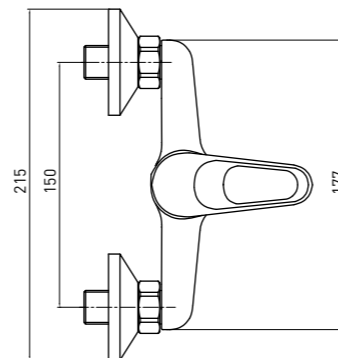

LOBO
BYU 056M

5908212015018

MOSDÓ CSAPTELEP
HOSSZÚ KIFOLYÓVAL
ÉS CSŐ CSATLAKOZÓVAL

- Kifolyó hossza: 368 mm

BATERIE DE LAVOAR MONTARE
PE PERETE CU PIPA LUNGA
ȘI CONECTOR DE FURTUN

- Lungime pipa de alimentare:
  368 mm

UMÝVADLOVÁ BATÉRIA,
NÁSTENNÁ S OTOČNÝM
VÝTOKOM A PRIPOJENÍM
NA HADICU

- Dĺžka výtoku: 368 mm

LOBO
BYU 040M

5908212002179

ZUHANY CSAPTELEP

BATERIE DE DUȘ

SPRCHOVÁ BATÉRIA

LOBO
BYU 041M

5907650801061

ZUHANY CSAPTELEP
ZUHANYSZETTEL

BATERIE DE DUS
CU SET DE DUS

SPRCHOVÁ BATÉRIA
SO SPRCHOVÝM KOMPLETOM

LOBO
BYU 011M

5907650801054

FALI KÁDTÖLTŐ CSAPTELEP
ZUHANYSZETTEL

- Kifolyó hossza: 136 mm

BATERIE DE CADA – MONTARE
PE PERETE CU SET DE DUS

- Lungime pipa de alimentare: 136 mm

VAŇOVÁ BATÉRIA, NÁSTENNÁ
SO SPRCHOVÝM KOMPLETOM

- Dĺžka výtoku: 136 mm

LOBO
BYU 010M

5908212002193

FALI KÁDTÖLTŐ CSAPTELEP

- Kifolyó hossza: 136 mm

BATERIE DE CADA
– MONTARE PE PERETE

- Lungime pipa de alimentare:
  136 mm

VAŇOVÁ BATÉRIA, NÁSTENNÁ

- Dĺžka výtoku: 136 mm