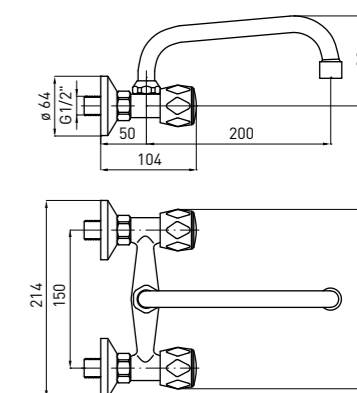

UMÝVADLOVÁ BATÉRIA, NÁSTENNÁ

- Dĺžka výtoku: 250 mm