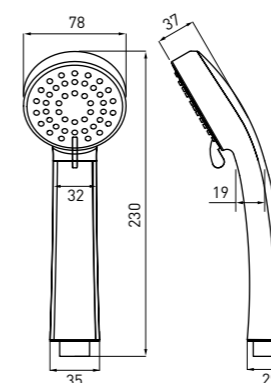

COLOANA DE DUȘ

- Bară glisantă din oțel de 980 mm
- Pălărie de duș cromat cu 1 funcție 230 x 180 mm
- Schimbător de duș din alamă
- Para de duș cu 1 funcție de 230 x 60 mm
- Furtun de oțel cu blocare dublă de 1500 mm
- Furtun de conectare la robinet de 500 mm
- Săpunier
- Finisaj alb/crom

COLOANĂ DE DUȘ

- Bară glisantă din oțel 980 mm
- 220 x 220 mm Pălărie de duș cu 1 funcție crom
- Deviator de duș din alamă
- para de duș cu 1 funcție de 220 x 66 mm
- Furtun de oțel cu dublu blocat de 1500 mm
- Furtun de conectare la robinet de 500 mm
- Suport reglabil

SYMETRIO
NET 051S

5908212088333

KÉZI ZUHANYFEJ

- 1 funkció
- 220 x 86 mm kézi zuhany

PARÁ DE DUŞ

- 1 funcție
- 220 x 86 mm para de duş

RUČNÁ SPRCHA

- 1 funkcia
- 220 x 86 mm ručná sprcha

EASY
NEE 051S

5907650824251

KÉZI ZUHANYFEJ

- 3 funkció
- 230 x 78 mm kézi zuhany

PARÁ DE DUŞ

- 3 funcții
- 230 x 78 mm para de duş

RUČNÁ SPRCHA

- 3-funkcie
- 230 x 78 mm ručná sprcha