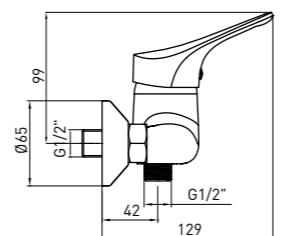

ZUHANY CSAPTELEP

BATERIE DE DUS

SPRCHOVÁ BATÉRIA

JOKO BOJ 016L

5908212042717

1-LYUKAS KÁDTÖLTŐ CSAPTELEP

- Kifolyó hossza: 115 mm
- Csaptelep magassága: 152,5 mm
- Forgatható perlátor

BATERIE DE CADA

- Lungime pipa de alimentare: 115 mm
- Înălțime baterie: 152,5 mm
- Aerator pivotant