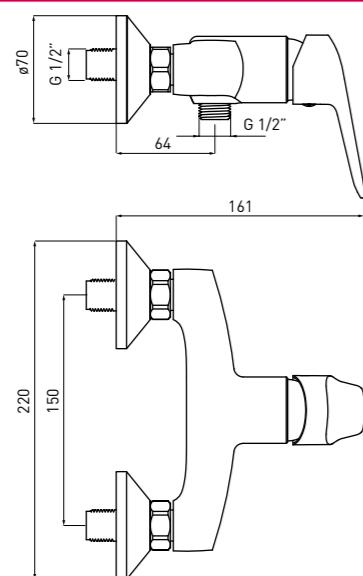

- Dĺžka výtoku: 205 mm

ÚJ
NOUTÁTI
NOVINKA

BORO BMO N40M

5907650809760

ZUHANY CSAPTELEP

BATERIE DE DUS

SPRCHOVÁ BATÉRIA

BORO BMO N56M