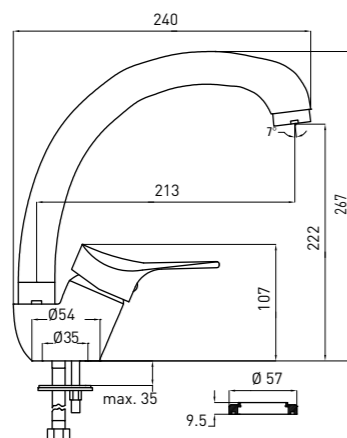

DREZOVÁ BATÉRIA, STOJANKOVÁ

- Dĺžka výtoku: 213 mm
- Výška tela: 256 mm
- 40 mm keramická kartuša

PERO PLUS BOP 071N

5908212020944

KONYHAI CSAPTELEP

- Kifolyócső hossza: 184 mm
- Csaptelep magassága: 164 mm
- 2-funkciós kihúzható zuhanyfej
- 40 mm-es kerámiabetét

BATERIE DE BUCĂTĂRIE MONTARE PE BLAT CU PIPĂ EXTRAIBILĂ

- Lungime pipă de alimentare: 184 mm
- Înălțimea bateriei: 164 mm
- Pară de duș cu 2 funcții
- Cartuș ceramic de 40 mm

DREZOVÁ BATÉRIA, STOJANKOVÁ S VÝTAHOVACOU SPRŠKOU

- Dĺžka výtoku: 184 mm
- Výška tela: 164 mm
- Výsuvná sprška s 2 funkciami
- 40 mm keramická kartuša