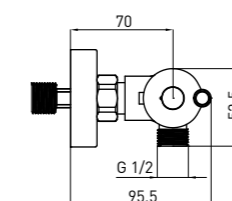

SPRCHOVÁ BATÉRIA, TERMOSTATICKÁ

- Prepínač eco blokuje prítok vody pri 11,8 l/min
- Spätné ventily v cene

JOKO BOJ 015M

5908212053362

KÁDTÖLTŐ CSAPTELEP

- Kifolyó hossza: 115 mm

BATERIE DE CADA – MONTARE PE BLAT

- Lungime pipa de alimentare: 115 mm