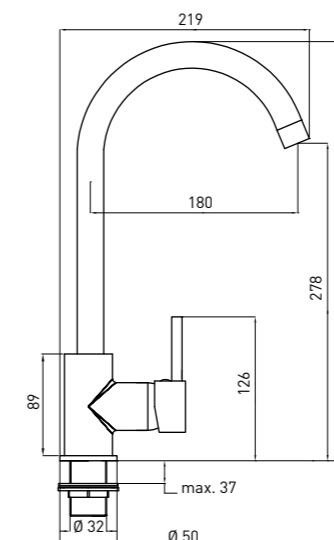

DREZOVÁ BATÉRIA, STOJANKOVÁ

- Dĺžka výťoku: 180 mm
- Výška tela: 360 mm
- 35 mm keramická kartuša