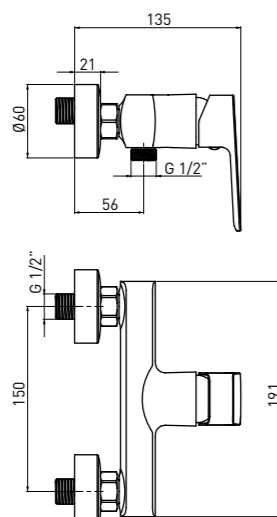

UMÝVADLOVÁ BATÉRIA, STOJANKOVÁ

- Dĺžka výtoku: 126 mm
- Výchška tela: 145 mm

MARO BLO 050M

5908212005545

FALI MOSDÓ CSAPTELEP

- Kifolyó hossza: 225 mm

BATERIE DE LAVOAR - MONTARE PE PERETE

- Lungime pipa de alimentare: 225 mm

UMÝVADLOVÁ BATÉRIA, NÁSTENNÁ

- Dĺžka výtoku: 225 mm

ÚJ
NOVÁTÍ
NOVINKA

ÚJ
NOUTÁTI
NOVINKA

MARO BLO 040M

5908212005538

ZUHANY CSAPTELEP

BATERIE DE DUS
- MONTARE PE PERETE

SPRCHOVÁ BATÉRIA

MARO BLO 010M

5908212005507

FALI KÁDTÖLTŐ CSAPTELEP

- Kifolyó hossza: 195 mm
- Kerámia, forgatható, mechanikus funkcióváltó

BATERIE DE CADA
- MONTARE PE PERETE

- Lungime pipa de alimentare: 195 mm
- Cartus ceramic, schimbător de duș mecanic