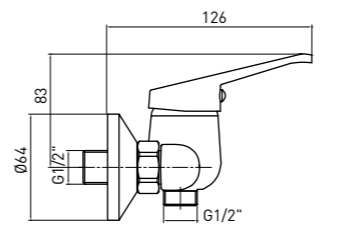

LOBO
BYU 056M

5908212015018

MOSDÓ CSAPTELEP
HOSSZÚ KIFOLYÓVAL
ÉS CSŐ CSATLAKOZÓVAL

- Kifolyó hossza: 368 mm

BATERIE DE LAVOAR MONTARE
PE PERETE CU PIPA LUNGA
ȘI CONECTOR DE FURTUN

- Lungime pipa de alimentare:
  368 mm

UMÝVADLOVÁ BATÉRIA,
NÁSTENNÁ S OTOČNÝM
VÝTOKOM A PRIPOJENÍM
NA HADICU

- Dĺžka výtoku: 368 mm

LOBO
BYU 040M

5908212002179

ZUHANY CSAPTELEP

BATERIE DE DUȘ

SPRCHOVÁ BATÉRIA

LOBO
BYU 041M

5907650801061

ZUHANY CSAPTELEP
ZUHANYSZETTEL

BATERIE DE DUS
CU SET DE DUS

SPRCHOVÁ BATÉRIA
SO SPRCHOVÝM KOMPLETOM

LOBO
BYU 011M

5907650801054

FALI KÁDTÖLTŐ CSAPTELEP
ZUHANYSZETTEL

- Kifolyó hossza: 136 mm

BATERIE DE CADA – MONTARE
PE PERETE CU SET DE DUS

- Lungime pipa de alimentare: 136 mm

VAŇOVÁ BATÉRIA, NÁSTENNÁ
SO SPRCHOVÝM KOMPLETOM

- Dĺžka výtoku: 136 mm

LOBO
BYU 010M

5908212002193

FALI KÁDTÖLTŐ CSAPTELEP

- Kifolyó hossza: 136 mm

BATERIE DE CADA
– MONTARE PE PERETE

- Lungime pipa de alimentare:
  136 mm

VAŇOVÁ BATÉRIA, NÁSTENNÁ

- Dĺžka výtoku: 136 mm