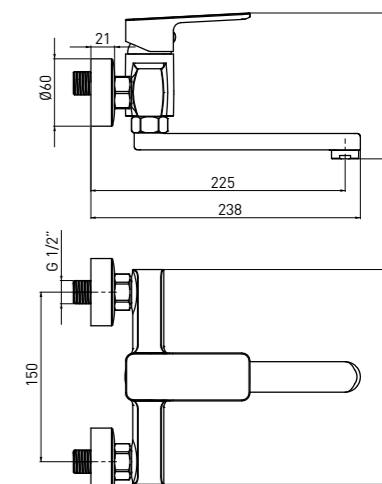

BATERIE DE LAVOAR
- MONTARE PE BLAT

- Lungime pipa de alimentare: 126 mm
- Înălțimea bateriei: 145 mm

UMÝVADLOVÁ BATÉRIA,
STOJANKOVÁ

- Dĺžka výtoku: 126 mm
- Výška tela: 145 mm

ÚJ
NOUTÁTI
NOVINKA

MARO BLO N50M

5907650816690

FALI MOSDÓ CSAPTELEP

- Kifolyó hossza: 225 mm

BATERIE DE LAVOAR
- MONTARE PE PERETE

- Lungime pipa de alimentare: 225 mm

UMÝVADLOVÁ BATÉRIA,
NÁSTENNÁ

- Dĺžka výtoku: 225 mm

ÚJ
NOUTÁTI
NOVINKA