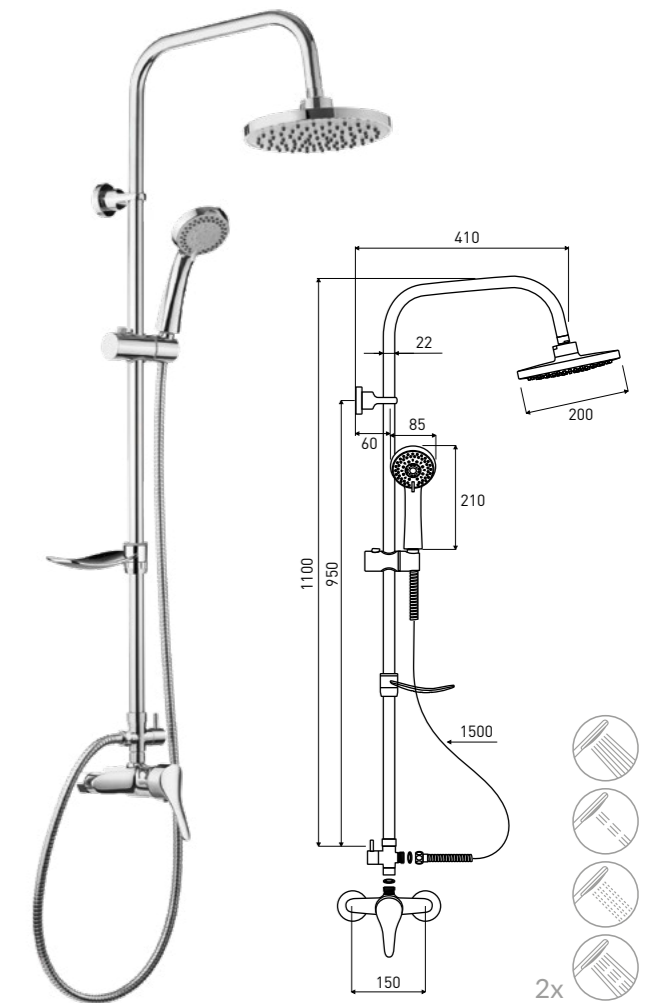

JOKO ROUND NBJ 01RK

5908212062753

ZUHANYOSZLOP KEVERŐ CSAPTELEPPEL

- Nemesacél rúd, mely hossza 1100 mm
- Zuhany csapterlep 40mm-es kerámiabetéttel
- 200 x 200 mm 1-funkciós fejzuhany
- 210 x 85 mm 5-funkciós kézi zuhany
- 1500 mm acél zuhanycső
- Szappantartó
- Állítható beszerelési magasság

COLOANĂ DE DUȘ CU BATERIE MONOCOMANDA

- Bara din oțel culisanta de 1100 mm
- Baterie de duș cu cartuş ceramic de 40 mm
- Pălărie de duș cromat de 200 mm
- para de duș de cu 5 funcții 210 x 85 mm
- Furtun de oțel dublu blocat de 1500 mm
- port săpun
- Suport reglabil

SPRCHOVÝ STĚLP S BATÉRIOU

- Kovová tyč dlhá 1100 mm
- Sprchová batéria s keramickou kartušou 40 mm
- Chromová hlavová sprcha s priemerom 200 mm
- Ručná sprcha s 5 funkciami, rozmery 210 x 85 mm
- Nerezová sprchová hadica dlhá 1500 mm s dvojitým zámkom
- Mydelnička
- Nastaviteľný montážny rozostup