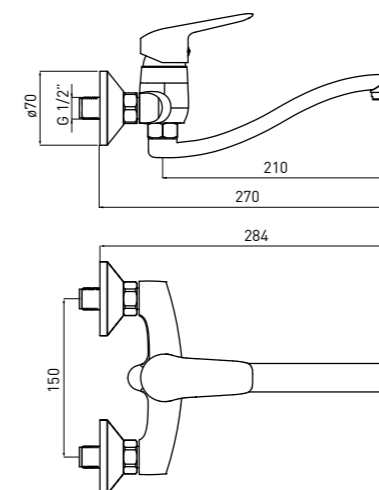

DREZOVÁ BATÉRIA, STOJANKOVÁ

- Dĺžka výtoku: 270 mm
- 35 mm keramická kartuša