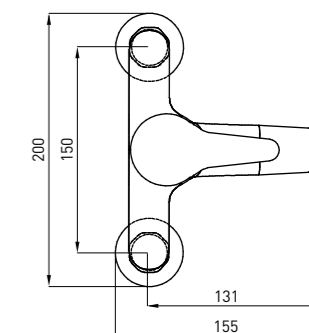

VAŇOVÁ BATÉRIA, STOJANKOVÁ

- Dĺžka výtoku: 115 mm

A termostátos csaptelepek kellemes, azonos vízhőmérsékletet biztosítanak a zuhanyzás teljes ideje alatt. Plusz, hogy a hőmérsékletet 38 foknál magasabbra leheszen állítani, meg kell nyomnunk a nyitókaron lévő gombot. Ez megvédi minket a túl forró víz okozta sérülésektől, mely idősek vagy kisgyermekes esetén különösen fontos lehet.

O baterie termostatată asigură o apă plăcută, temperatura constantă pentru tot timpul în care folosiți dușul. În plus, pentru a seta temperatura mai mare de 38°C, trebuie să eliberați butonul de blocare. Acest lucru previne arsurile accidentale de la apă prea fierbinte, atât pentru copiii mici cât și pentru cei în vârstă care sunt la fel de vulnerabili.

Termostatická batéria zaisťuje príjemnú a konštantnú teplotu vody po celú dobu používania sprchy. Ak chcete navyše nastaviť teplotu vyššiu ako 38 °C, musíte uvoľniť blokovačie tlačidlo na gombíku. Tým sa zabráni náhodným popáleninám príliš horúcou vodou, ktorým sú obzvlášť vystavené malé deti a seniori.