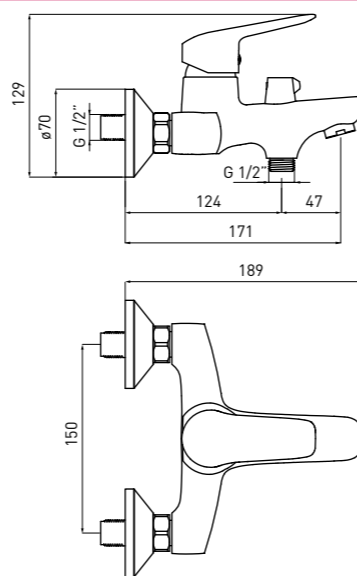

- Lungime pipa de alimentare: 389 mm
- Cartuș ceramic, schimbător de duș mecanic

UMÝVADLOVÁ BATÉRIA, NÁSTENNÁ S OTOČNÝM VÝTOKOM A S PRIPOJENÍM NA HADICU

- Dĺžka výtoku: 389 mm
- Keramický, otočný, mechanický prepínač funkcií

ÚJ
NOUTÁTI
NOVINKA

ÚJ
NOUTÁTI
NOVINKA

BORO BMO N10M

5907650809722

FALI KÁDTÖLTŐ CSAPTELEP

- Kifolyó hossza: 171 mm
- Kerámia, forgatható, mechanikus funkcióváltó

BATERIE DE CADA – MONTARE PE PERETE

- Lungime pipa de alimentare: 171 mm
- Cartuș ceramic, schimbător de duș mecanic

VAŇOVÁ BATÉRIA, NÁSTENNÁ

- Dĺžka výtoku: 171 mm
- Keramický, otočný, mechanický prepínač funkcií

SYMETRIO

A Symetrio kollekcio a klasszikus csaptelepek modern verziója, divatos retro köntösben megőrizve.