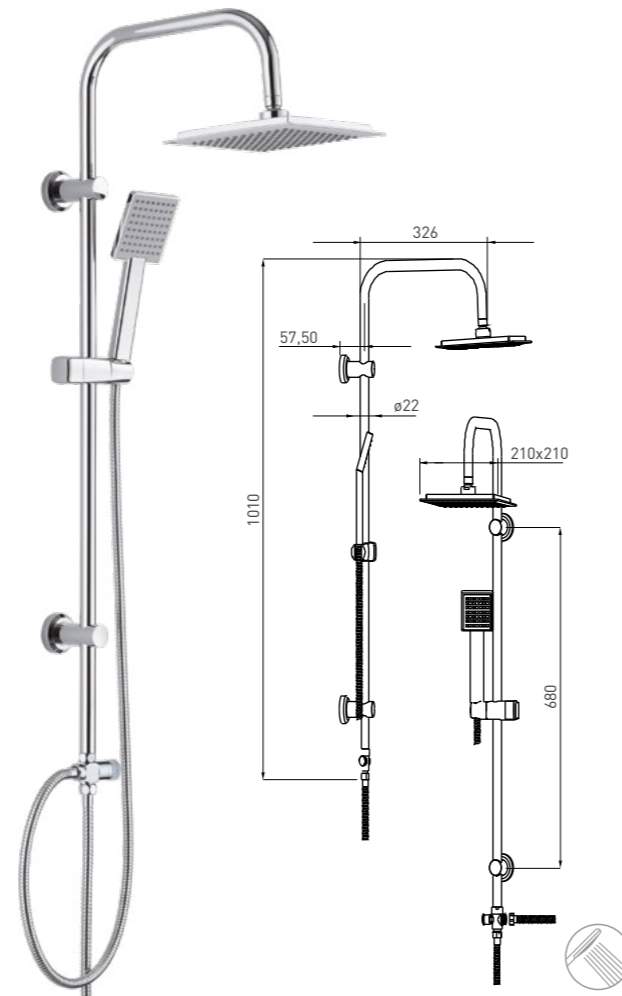

JOKO NBJ 051K

5908212039458

ZUHANYOSZLOP

- Nemesacél rúd, mely hossza 1010 mm
- 210 x 210 mm 1-funkciós króm fejzuhany
- Réz zuhanyváltó
- 230 x 85 mm 1-funkciós kézi zuhany
- 1500 mm acél zuhanycső
- 500 mm csapterlep csatlakozó cső
- Állítható beszerelési magasság

COLOANĂ DE DUȘ

- Bară glisantă din oțel de 1010 mm
- 210 x 210 mm Cap de duș cromat cu 1 funcție
- Schimbător de duș din alamă
- para de duș de mână cu 1 funcție 230 x 85 mm
- Furtun de oțel de 1500 mm dublu blocat
- Furtun de conectare la robinet de 500 mm
- Suport reglabil

SPRCHOVÝ STĚLP BEZ BATÉRIE

- Kovová tyč dlhá 1010 mm
- Chromová hlavová sprcha s 1 funkciou, rozmery 210 x 210 mm
- Mosadzný sprchový prepínač, mechanický
- Ručná sprcha s 1 funkciou, rozmery 230 x 85 mm
- Nerezová sprchová hadica dlhá 1500 mm s dvojitým zámkom
- Pripojovacia hadica do batérie dlhá 500 mm
- Nastaviteľný montážny rozostup