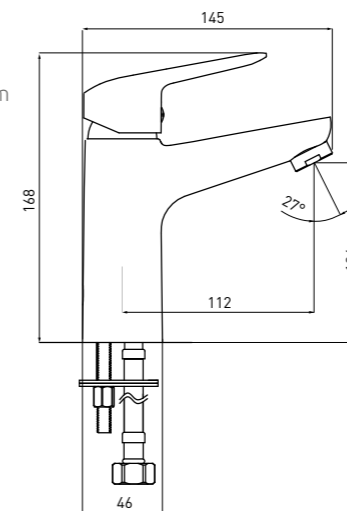

5907650817253

MAGASÍTOTT MOSDÓ CSAPTELEP

- Kifolyó hossza: 152 mm
- Csaptelep magassága: 297 mm

BATERIE DE LAVOAR – MONTARE PE BLAT

- Lungime pipa de alimentare: 152 mm
- Înălțime baterie: 297 mm

UMÝVADLOVÁ BATÉRIA, STOJANKOVÁ

- Dĺžka výtoku: 152 mm
- Výška tela: 297 mm

ÚJ
NOUŤÁŤI
NOVINKA

BORO BMO N20M

5907650809739

MOSDÓ CSAPTELEP

- Kifolyó hossza: 112 mm
- Csaptelep magassága: 168 mm

BATERIE DE LAVOAR – MONTARE PE BLAT

- Lungime pipa de alimentare: 112 mm
- Înălțime baterie: 168 mm

UMÝVADLOVÁ BATÉRIA, STOJANKOVÁ

- Dĺžka výtoku: 112 mm
- Výška tela: 168 mm

ÚJ
NOUŤÁŤI
NOVINKA

BORO BMO N26M

5907650809753

MOSDÓ CSAPTELEP FORGATHATÓ KIFOLYÓVAL

- Kifolyó hossza: 159 mm
- Csaptelep magassága: 123 mm