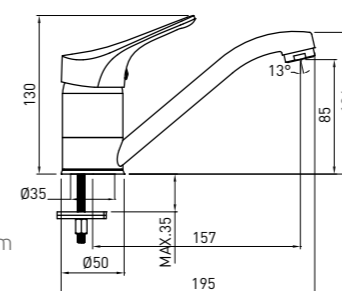

UMÝVADLOVÁ BATÉRIA, STOJANKOVÁ S OTOČNÝM VÝTOKOM

- Dĺžka výtoku: 157 mm
- Výška tela: 130 mm