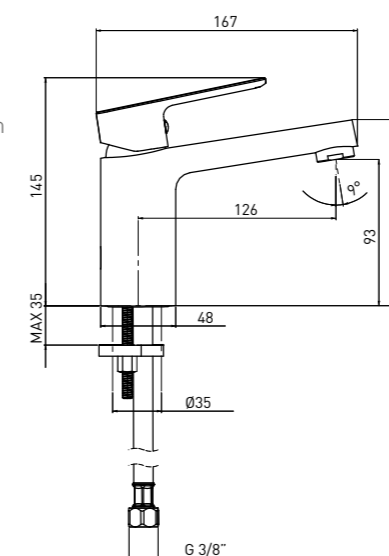

ÚJ
NOVÁTÍ
NOVINKA

MARO BLO 020M

5908212002919

MOSDÓ CSAPTELEP

- Kifolyó hossza: 126 mm
- Csaptelep magassága: 145 mm

BATERIE DE LAVOAR - MONTARE PE BLAT

- Lungime pipa de alimentare: 126 mm
- Înălțimea bateriei: 145 mm

UMÝVADLOVÁ BATÉRIA, STOJANKOVÁ

- Dĺžka výtoku: 126 mm
- Výchška tela: 145 mm

MARO BLO 050M

5908212005545

FALI MOSDÓ CSAPTELEP

- Kifolyó hossza: 225 mm

BATERIE DE LAVOAR - MONTARE PE PERETE

- Lungime pipa de alimentare: 225 mm