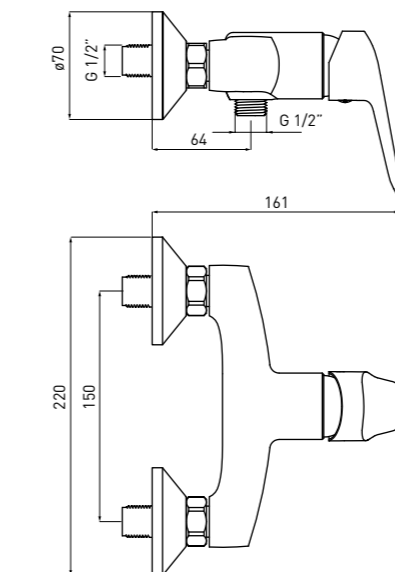

ZUHANY CSAPTELEP

BATERIE DE DUS

SPRCHOVÁ BATÉRIA