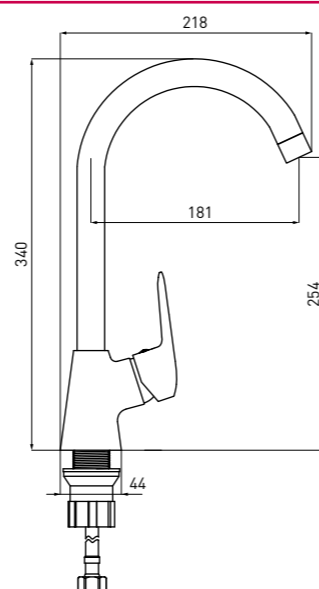

DREZOVÁ BATÉRIA, STOJANKOVÁ

- Dĺžka výtoku: 181 mm
- Výška tela: 340 mm
- 35 mm keramická kartuša