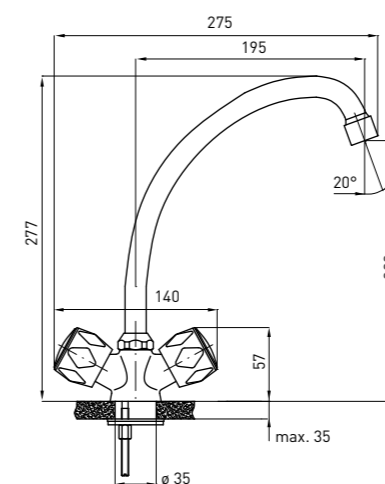

DREZOVÁ BATÉRIA, STOJANKOVÁ

- Dĺžka výtoku: 195 mm
- Výška tela: 277 mm
- 90° keramická kartuša