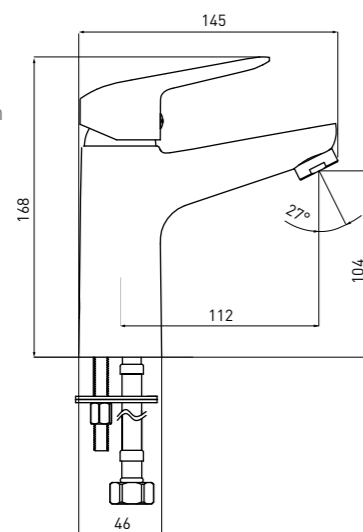

5908212083536

MOSDÓ CSAPTELEP

- Kifolyó hossza: 112 mm
- Csaptelep magassága: 168 mm

BATERIE DE LAVOAR - MONTARE PE BLAT

- Lungime pipa de alimentare: 112 mm
- Înălțime baterie: 168 mm

UMÝVADLOVÁ BATÉRIA, STOJANKOVÁ

- Dĺžka výtoku: 112 mm
- Výška tela: 168 mm

BORO BMO 026M

5908212083574

MOSDÓ CSAPTELEP FORGATHATÓ KIFOLYÓVAL

- Kifolyó hossza: 159 mm
- Csaptelep magassága: 123 mm

BATERIE DE LAVOAR - MONTARE PE BLAT CU PIPĂ PIVOTANTĂ