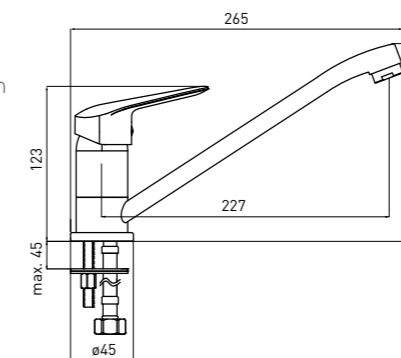

DREZOVÁ BATÉRIA, STOJANKOVÁ

- Dĺžka výtoku: 227 mm
- Výška tela: 154 mm
- 35 mm keramická kartuša