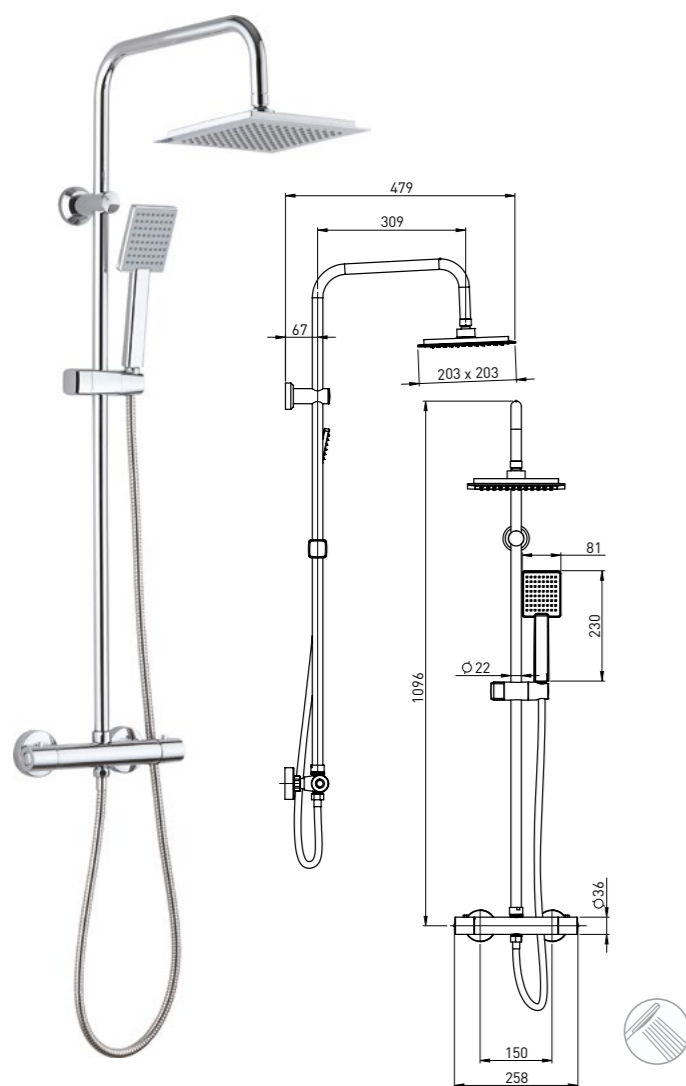

SPRCHOVÝ STĚLP S BATÉRIOU

- Kovová tyč dlhá 1100 mm
- Sprchová batéria s keramickou kartušou 40 mm
- Chromová hlavová sprcha, rozmery 200 x 200 mm
- Ručná sprcha s 1 funkciou, rozmery 230 x 75 mm
- Nerezová sprchová hadica dlhá 1500 mm s dvojitým zámkom
- Mydelnička
- Nastaviteľný montážny rozostup

JOKO ROUND NBJ 01RK

5908212062753

ZUHANYOSZLOP KEVERŐ CSAPTELEPPEL

- Nemesacél rúd, mely hossza 1100 mm
- Zuhany csapterlep 40mm-es kerámiabetéttel
- 200 x 200 mm 1-funkciós fejzuhany
- 210 x 85 mm 5-funkciós kézi zuhany
- 1500 mm acél zuhanycső
- Szappantartó
- Állítható beszerelési magasság

COLOANĂ DE DUȘ CU BATERIE MONOCOMANDA

- Bara din oțel culisanta de 1100 mm
- Baterie de duș cu cartuş ceramic de 40 mm
- Pălărie de duș cromat de 200 mm
- para de duș de cu 5 funcții 210 x 85 mm
- Furtun de oțel dublu blocat de 1500 mm
- port săpun
- Suport reglabil

SPRCHOVÝ STĚLP S BATÉRIOU

- Kovová tyč dlhá 1100 mm
- Sprchová batéria s keramickou kartušou 40 mm
- Chromová hlavová sprcha s priemerom 200 mm
- Ručná sprcha s 5 funkciami, rozmery 210 x 85 mm
- Nerezová sprchová hadica dlhá 1500 mm s dvojitým zámkom
- Mydelnička
- Nastaviteľný montážny rozostup