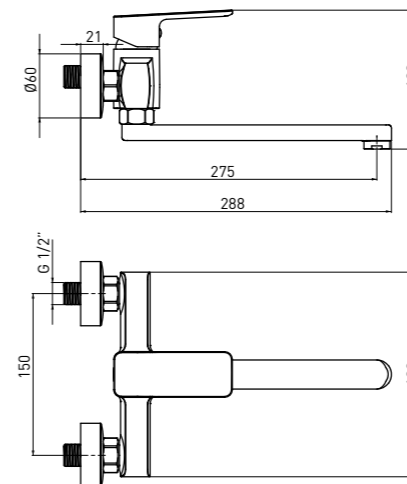

DREZOVÁ BATÉRIA, STOJANKOVÁ

- Dĺžka výtoku: 275 mm
- 35 mm keramická kartuša