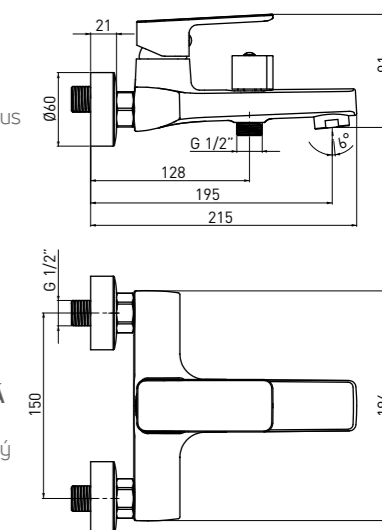

MARO BLO N10M

5907650816652

FALI KÁDTÖLTŐ CSAPTELEP

- Kifolyó hossza: 195 mm
- Kerámia, forgatható, mechanikus funkcióváltó

BATERIE DE CADA
- MONTARE PE PERETE

- Lungime pipa de alimentare: 195 mm
- Cartus ceramic, schimbător de duș mecanic

VAŇOVÁ BATÉRIA, NÁSTENNÁ

- Dĺžka výtoku: 195 mm
- Keramický, otočný, mechanický prepínač funkcií