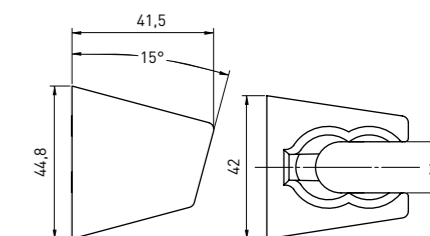

ANN 022U

5908212062685

FIX KÉZIZUHANY TARTÓ

SUPPORT FIX PENTRU PARA DE DUȘ

PEVNÝ DRŽIAK RUČNEJ SPRCHY