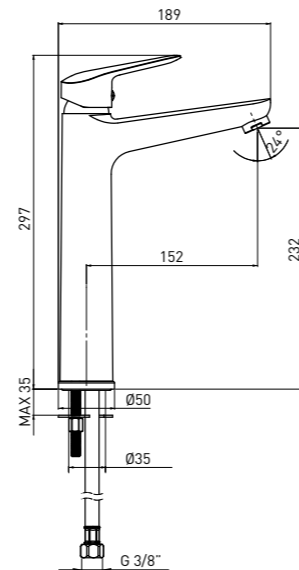

UMÝVADLOVÁ BATÉRIA, STOJANKOVÁ

- Dĺžka výtoku: 152 mm
- Výška tela: 297 mm