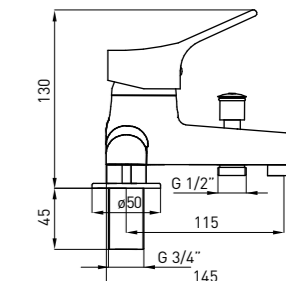

VAŇOVÁ BATÉRIA, STOJANKOVÁ

- Dĺžka výtoku: 115 mm

A termostátos csaptelepek kellemes, azonos vízhőmérsékletet biztosítanak a zuhanyzás teljes ideje alatt. Plusz, hogy a hőmérsékletet 38 foknál magasabbra leheszen állítani, meg kell nyomnunk a nyitókaron lévő gombot. Ez megvédi minket a túl forró víz okozta sérülésektől, mely idősek vagy kisgyermekes esetén különösen fontos lehet.

O baterie termostatată asigură o apă plăcută, temperatura constantă pentru tot timpul în care folosiți dușul. În plus, pentru a seta temperatura mai mare de 38°C, trebuie să eliberați butonul de blocare. Acest lucru previne arsurile accidentale de la apă prea fierbinte, atât pentru copiii mici cât și pentru cei în vârstă care sunt la fel de vulnerabili.

Termostatická batéria zaisťuje príjemnú a konštantnú teplotu vody po celú dobu používania sprchy. Ak chcete navyše nastaviť teplotu vyššiu ako 38 °C, musíte uvoľniť blokovačie tlačidlo na gombíku. Tým sa zabráni náhodným popáleninám príliš horúcou vodou, ktorým sú obzvlášť vystavené malé deti a seniori.