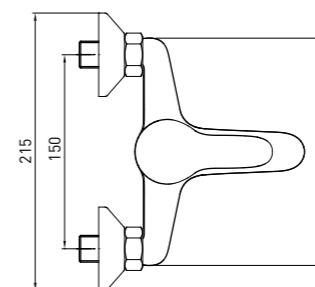

VAŇOVÁ BATÉRIA, NÁSTENNÁ SO SPRCHOVÝM KOMPLETOM

- Dĺžka výtoku: 143 mm

JOKO BOJ 04BT

5908212062869

TERMOSTÁTOS ZUHANY CSAPTELEP

- Az ECO zár nem enged nagyobb vízmennyiséget átfolytani 11,8 l/percnél
- a visszacsapó szelepek tartozékok

BATERIE DE DUS TERMOSTATATĂ

- Comutatorul ECO blochează fluxul de apă la 11,8 l/min
- supape de reținere incluse