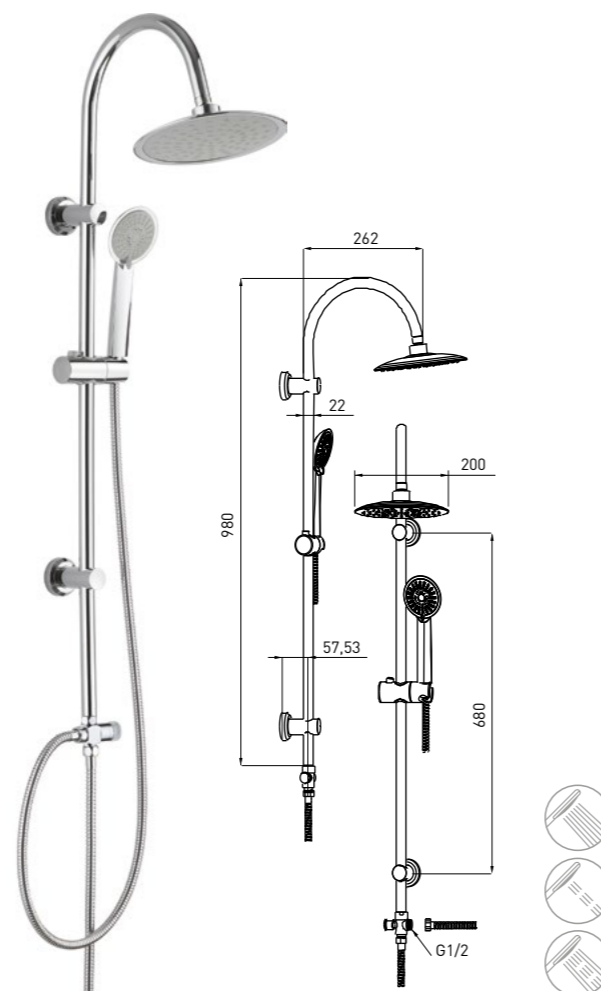

FRESH NEW
NBF 051K

5907650823001

ZUHANYOSZLOP

- Nemesacél rúd, mely hossza 980 mm
- 200 mm 1-funkciós króm fejzuhany
- Réz zuhanyváltó
- 213 x 87 mm 3-funkciós kézi zuhany
- 1500 mm acél zuhanycső
- 500 mm csaptelep csatlakozó cső
- Állítható beszerelési magasság

COLOANĂ DE DUȘ

- Coloană glisantă inox de 980 mm
- Pălărie de duș cu 1 funcție de 200 mm
- Schimbător de duș din alamă
- Pară de duș cu 3 funcții 213x87 mm
- Furtun de duș inox 1500 mm
- Racord 500 mm
- Suport reglabil

SPRCHOVÝ STĚP BEZ BATÉRIE

- Kovová tyč dlhá 980 mm
- Chrómová hlavová sprcha s 1 funkciou, priemer 200 mm
- Mosadzný sprchový prepínač, mechanický
- Ručná sprcha s 5 funkciami, rozmery 213 x 87 mm
- Nerezová sprchová hadica dlhá 1500 mm s dvojitým zámkom
- Pripojovacia hadica do batérie dlhá 500 mm
- Nastaviteľný montážny rozostup