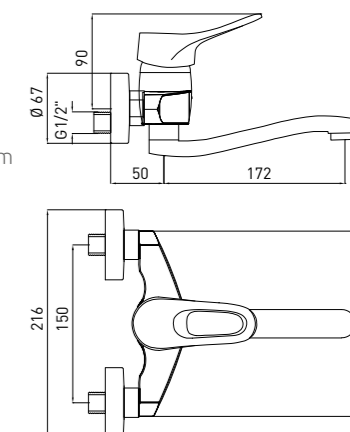

VERO BOW 021M

5908212060957

MOSDÓ CSAPTELEP

- Kifolyó hossza: 100 mm
- Csaptelep magassága: 118 mm
- Pop-up leeresztővel

BATERIE DE LAVOAR

- Lungimea pipei 100 mm
- Înălțimea bateriei 118 mm
- Ventil inclus

UMÝVADLOVÁ BATÉRIA, STOJANKOVÁ

- Dĺžka výtoku: 100 mm,
- Výška tela: 118 mm
- Automatická výpusť

VERO

A VERO széria fürdőszobai és konyhai csaptelepeket is tartalmaz, mely segítségével az egész otthonában egy egységes stílust alakíthat ki.

40 mm-es kerámiabetét, 2 év garancia, króm felület

Seria Vero include baterii de baie și de bucătărie, ceea ce vă permite să mențineți un stil uniform în ambele spații.

Cartuș cu disc ceramic de 40 mm, 2 ani garanție, finisaj cromat

Séria Vero obsahuje kúpeľňové a kuchynské batérie, čo umožňuje zjednotenie štýlu v oboch interiéroch.

40 mm keramická kartuša, 2-ročná záruka, chrómové prevedenie

TENO BON 041D

5908212049709

ZUHANY CSAPTELEP
ZUHANYSZETTEL

BATERIE DE DUS
CU SET DE DUS

SPRCHOVÁ BATÉRIA
SO SPRCHOVÝM
KOMPLETOM

TENO BON 011D

5908212049716

FALI KÁDTÖLTŐ CSAPTELEP
ZUHANYSZETTEL

- Kifolyó hossza: 148 mm
- Kerámia, mechanikus funkcióváltó

BATERIE DE CADA
– MONTARE PE PERETE
CU SET DE DUS

- Lungime pipa de alimentare: 148 mm
- Ceramică, rotativă, comutator de funcții mecanic

VAŇOVÁ BATÉRIA, NÁSTENNÁ
SO SPRCHOVÝM KOMPLETOM

- Dĺžka výtoku: 148 mm
- Keramický, mechanický prepínač funkcií

VERO BOW 026M

5908212061046

MOSDÓ CSAPTELEP
FORGATHATÓ KIFOLYÓVAL

- Kifolyó hossza: 157 mm
- Csaptelep magassága: 118 mm

BATERIE DE LAVOARV
– MONTARE PE BLAT
CU PIPĂ PIVOTANTĂ

- Lungime pipa de alimentare: 157 mm
- Înălțimea baterie: 118 mm

UMÝVADLOVÁ BATÉRIA,
STOJANKOVÁ S OTOČNÝM VÝTOKOM

- Dĺžka výtoku: 157 mm
- Výška tela: 118 mm

VERO BOW 050M

5908212061053

FALI MOSDÓ CSAPTELEP

- Kifolyó hossza: 222 mm