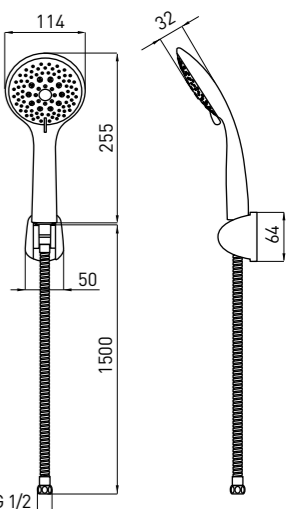

SPRCHOVÝ SET

- 3-funkcie
- 255 x 114 mm ručná sprcha
- držiak ručnej sprchy
- 1500 mm nerezová hadica