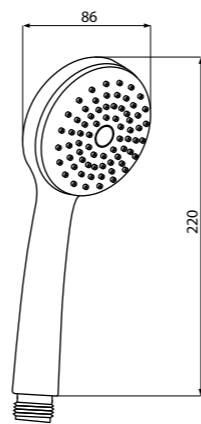

SYMETRIO
NET 051S

5908212088333

KÉZI ZUHANYFEJ

- 1 funkció
- 220 x 86 mm kézi zuhany

PARÁ DE DUŞ

- 1 funcție
- 220 x 86 mm para de duş

RUČNÁ SPRCHA

- 1 funkcia
- 220 x 86 mm ručná sprcha