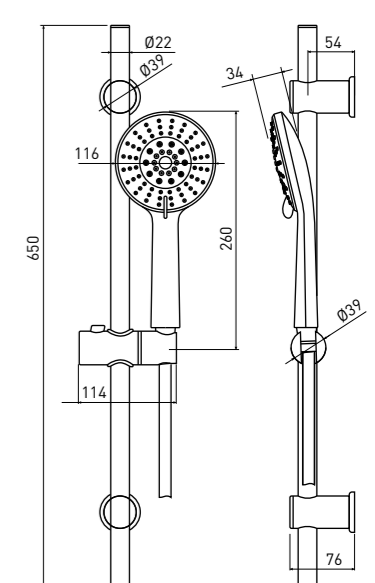

2x

PURE NEP 051K

5907650824312

ZUHANYSZETT

- 5 funkció
- 745 mm acél zuhanyrúd
- 247 x 102 mm kézi zuhany
- 1500 mm hosszú acél zuhanycső

SET DE DUȘ

- 5 funcții
- Bară glisantă din oțel 745 mm
- para de duș 247 x 102 mm
- Furtun din oțel 1500 mm

SPRCHOVÝ SET

- 5-funkcií
- 745 mm kovová sprchová tyč
- 247 x 102 mm ručná sprcha
- 1500 mm nerezová hadica

EASY NEE 051K

5907650824275

ZUHANYSZETT

- 3 funkció
- 646 mm acél zuhanyrúd
- 230 x 78 mm kézi zuhany
- 1500 mm hosszú acél zuhanycső
- krómozott szappantartó

SET DE DUȘ

- 3 funcții
- bară glisantă din oțel 646 mm
- para de duș 230 x 78 mm
- furtun din oțel 1500 mm
- săpunieră cromată

SPRCHOVÝ SET

- 3-funkcie
- 646 mm kovová sprchová tyč
- 230 x 78 mm ručná sprcha
- 1500 mm nerezová hadica
- chrómová mydelnička

2x

JOKO NBJ 05JK

5908212063354

ZUHANYSZETT

- 5 funkció
- 650 mm acél zuhanyrúd
- 260 x 116 mm kézi zuhany
- 1500 mm hosszú acél zuhanycső
- állítható beszerelési magasság

SET DE DUȘ

- 5 funcții
- bară glisantă din oțel de 650 mm
- para de duș 260 x 116 mm
- furtun din oțel de 1500 mm
- suporturi de distanță reglabile

SPRCHOVÝ SET

- 5-funkcií
- 650 mm kovová sprchová tyč
- 260 x 116 mm ručná sprcha
- 1500 mm nerezová hadica
- Nastaviteľný montážny rozostup

2x

JOKO NBJ 05PK

5908212065570

ZUHANYSZETT

- 5 funkció
- 650 mm acél zuhanyrúd
- 260 x 116 mm kézi zuhany
- 1500 mm hosszú acél zuhanycső
- állítható beszerelési magasság

SET DE DUȘ

- 5 funcții
- bară glisantă din oțel de 650 mm
- para de duș 260 x 116 mm
- furtun PVC 1500 mm
- suporturi reglabile la distanță

SPRCHOVÝ SET

- 5-funkcií
- 650 mm kovová sprchová tyč
- 260 x 116 mm ručná sprcha
- 1500 mm PVC hadica
- Nastaviteľný montážny rozostup

2x