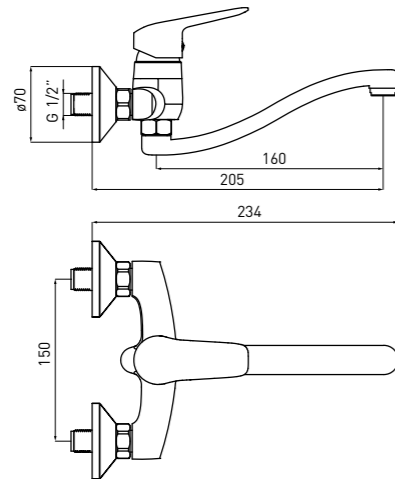

UMÝVADLOVÁ BATÉRIA, NÁSTENNÁ

- Dĺžka výtoku: 205 mm