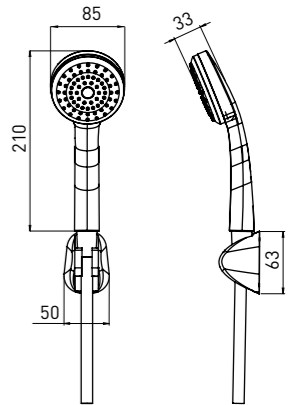

SPRCHOVÝ SET

- 1-funkcia
- 210 x 85 mm ručná sprcha
- držiak ručnej sprchy
- 1500 mm nerezová hadica