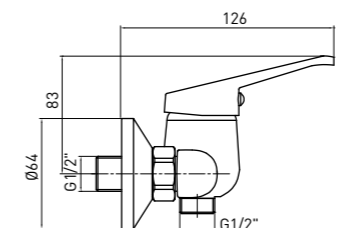

LOBO
BYU 041M

5907650801061

ZUHANY CSAPTELEP
ZUHANYSZETTEL

BATERIE DE DUS
CU SET DE DUS

SPRCHOVÁ BATÉRIA
SO SPRCHOVÝM KOMPLETOM

LOBO
BYU 011M

5907650801054

FALI KÁDTÖLTŐ CSAPTELEP
ZUHANYSZETTEL

- Kifolyó hossza: 136 mm

BATERIE DE CADA – MONTARE
PE PERETE CU SET DE DUS

- Lungime pipa de alimentare: 136 mm

VAŇOVÁ BATÉRIA, NÁSTENNÁ
SO SPRCHOVÝM KOMPLETOM

- Dĺžka výtoku: 136 mm