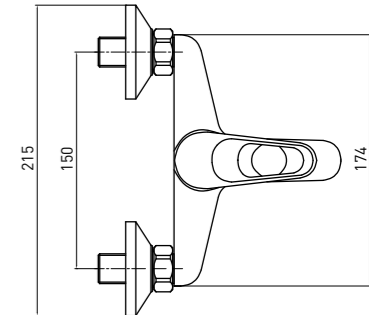

LOBO
BYU 010M

5908212002193

FALI KÁDTÖLTŐ CSAPTELEP

- Kifolyó hossza: 136 mm

BATERIE DE CADA
– MONTARE PE PERETE

- Lungime pipa de alimentare:
  136 mm

VAŇOVÁ BATÉRIA, NÁSTENNÁ

- Dĺžka výtoku: 136 mm