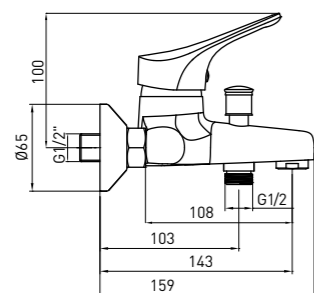

VAŇOVÁ BATÉRIA, NÁSTENNÁ

- Dĺžka výtoku: 143 mm

JOKO BOJ 040M

5908212008416