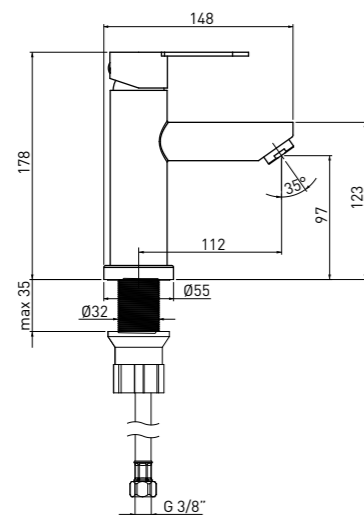

MOSDÓ CSAPTELEP

- Kifolyó hossza: 112 mm
- Csaptelep magassága: 178 mm

BATERIE DE LAVOAR – MONTARE PE BLAT

- Lungime pipă de alimentare: 112 mm
- Înălțime baterie: 178 mm

UMÝVADLOVÁ BATÉRIA, STOJANKOVÁ

- Dĺžka výtoku: 112 mm
- Výška tela: 178 mm