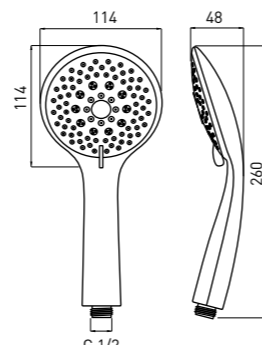

LOBO
NBY 051S

5908212063385

KÉZI ZUHANYFEJ

- 3 funkció
- 260 x 114 mm kézi zuhany

PARÁ DE DUŞ

- 3 funcții
- 260 x 114 mm para de duş

RUČNÁ SPRCHA

- 3-funkcie
- 260 x 114 mm ručná sprcha