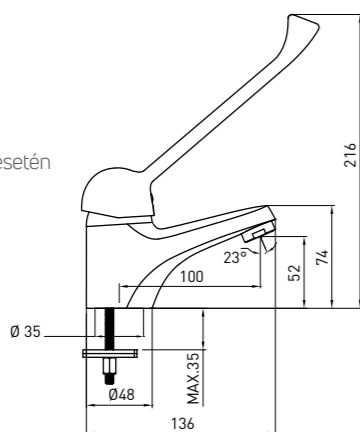

JOKO CLINIC BOJ 020C / BOJ 021C

5908212086605 / 5908212028698

MOSDÓ CSAPTELEP CLINIC NYITÓKARRAL

- Kifolyó hossza: 100 mm
- Csaptelep magassága: 216 mm
- Pop-up leeresztővel a BOJ 021C esetén
- 40 mm-es kerámiabetét

BATERIE DE LAVOAR MONTARE PE BLAT, CU MĂNER CLINIC

- Lungime pipa de alimentare: 100 mm
- Înălțimea bateriei: 216 mm
- Sifon în BOJ 021C
- Cartuș ceramic de 40 mm

UMÝVADLOVÁ BATÉRIA, STOJANKOVÁ S PÁKOU CLINIC