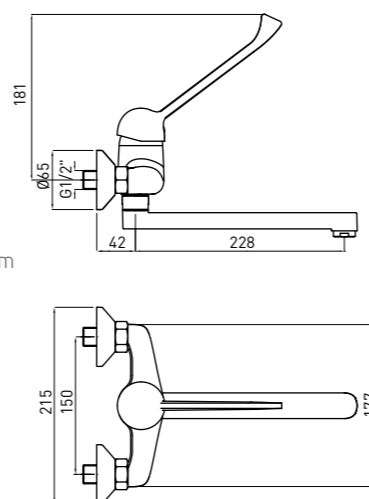

DREZOVÁ BATÉRIA, NÁSTENNÁ S PÁKOU CLINIC

- Dĺžka výtoku: 270 mm
- 40 mm keramická kartuša