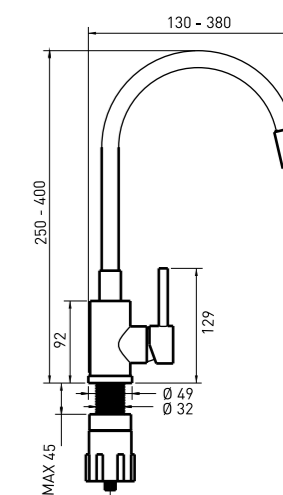

DREZOVÁ BATÉRIA, STOJANKOVÁ, FLEXI VÝTOK

- Dĺžka výťoku: 130-380
- Výška tela: 250-400 mm
- 35 mm keramická kartuša