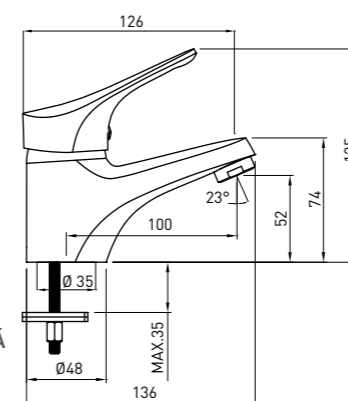

UMÝVADLOVÁ BATÉRIA, STOJANKOVÁ

- Dĺžka výtoku: 100 mm
- Výška tela: 125 mm
- Automatická výpusť je súčasťou k BOJ 021M