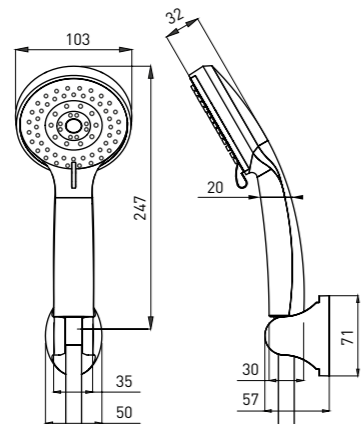

SET DE DUȘ

- 2 funcții
- bară glisantă din oțel de 600 mm
- para de duș 211 x 69 mm
- furtun de oțel 1500 mm
- săpunieră cromată

SPRCHOVÝ SET

- 2-funkcie
- 600 mm kovová sprchová tyč
- 211 x 69 mm ručná sprcha
- 1500 mm nerezová hadica
- chrómová mydelnička

PURE NEP 041K

5907650825920

ZUHANYSZETT

- 5 funkció
- 247 x 103 mm kézi zuhany
- kézizuhany tartó
- 1500 mm hosszú acél zuhanycső

SET DE DUŠ

- 5 funkció
- para de duš 247 x 103 mm
- Suport para de duš
- Furtun de oțel 1500 mm

SPRCHOVÝ SET

- 5-funkcií
- 247 x 103 mm ručná sprcha
- držiak ručnej sprchy
- 1500 mm nerezová hadica

EASY NEE 041K

5907650824336

ZUHANYSZETT

- 3 funkció
- 230 x 78 mm kézi zuhany
- kézizuhany tartó
- 1500 mm hosszú acél zuhanycső