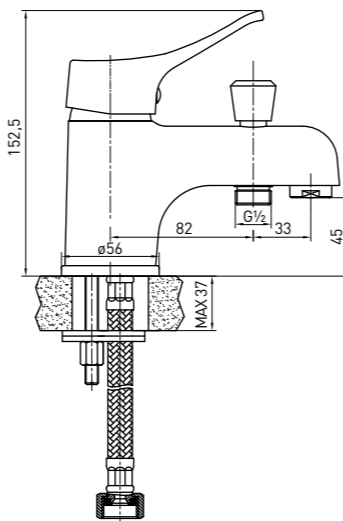

VAŇOVÁ BATÉRIA, 1-OTVOROVÁ

- Dĺžka výtoku: 115 mm
- Výška tela: 152,5 mm
- Otočný perlátor

JOKO BOJ 011M

5908212080023

FALI KÁDTÖLTŐ CSAPTELEP ZUHANYSZETEL

- Kifolyó hossza: 143 mm

BATERIE DE CADA – MONTARE PE PERETE CU SET DE DUȘ

- Lungime pipa de alimentare: 143 mm