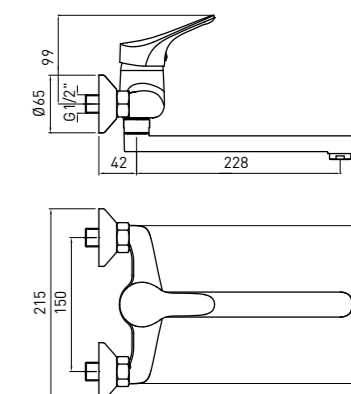

DREZOVÁ BATÉRIA, STOJANKOVÁ

- Dĺžka výtoku: 270 mm
- 40 mm keramická kartuša