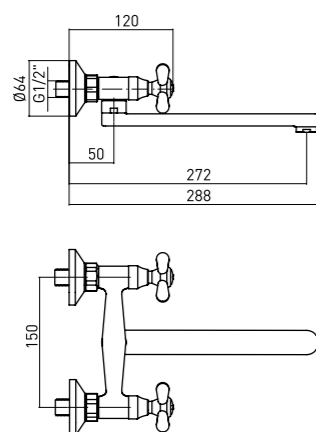

DREZOVÁ BATÉRIA, STOJANKOVÁ

- Dĺžka výtoku: 272 mm
- 1/2" keramická kartuša