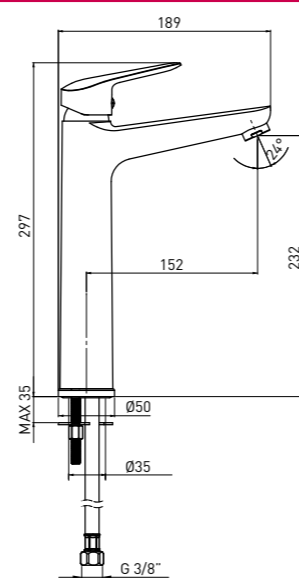

UMÝVADLOVÁ BATÉRIA, STOJANKOVÁ

- Dĺžka výtoku: 152 mm
- Výška tela: 297 mm