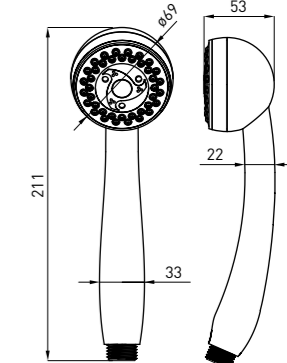

FRESH
NEF 051S

5907650822851

KÉZI ZUHANYFEJ

- 2 funkció
- 211 x 69 mm kézi zuhany

PARÁ DE DUŞ

- 2 funcții
- 211 x 69 mm para de duş

RUČNÁ SPRCHA

- 2-funkcie
- 211 x 69 mm ručná sprcha