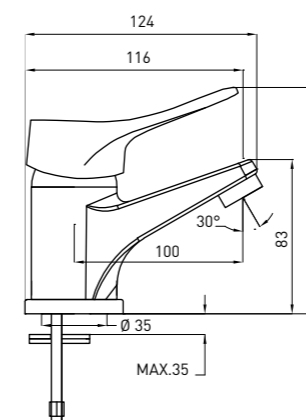

UMÝVADLOVÁ BATÉRIA, STOJANKOVÁ

- Dĺžka výtoku: 100 mm,
- Výška tela: 118 mm
- Automatická výpusť

VERO

A VERO széria fürdőszobai és konyhai csaptelepeket is tartalmaz, mely segítségével az egész otthonában egy egységes stílust alakíthat ki.

40 mm-es kerámiabetét, 2 év garancia, króm felület

Seria Vero include baterii de baie și de bucătărie, ceea ce vă permite să mențineți un stil uniform în ambele spații.

Cartuș cu disc ceramic de 40 mm, 2 ani garanție, finisaj cromat

Séria Vero obsahuje kúpeľňové a kuchynské batérie, čo umožňuje zjednotenie štýlu v oboch interiéroch.

40 mm keramická kartuša, 2-ročná záruka, chrómové prevedenie