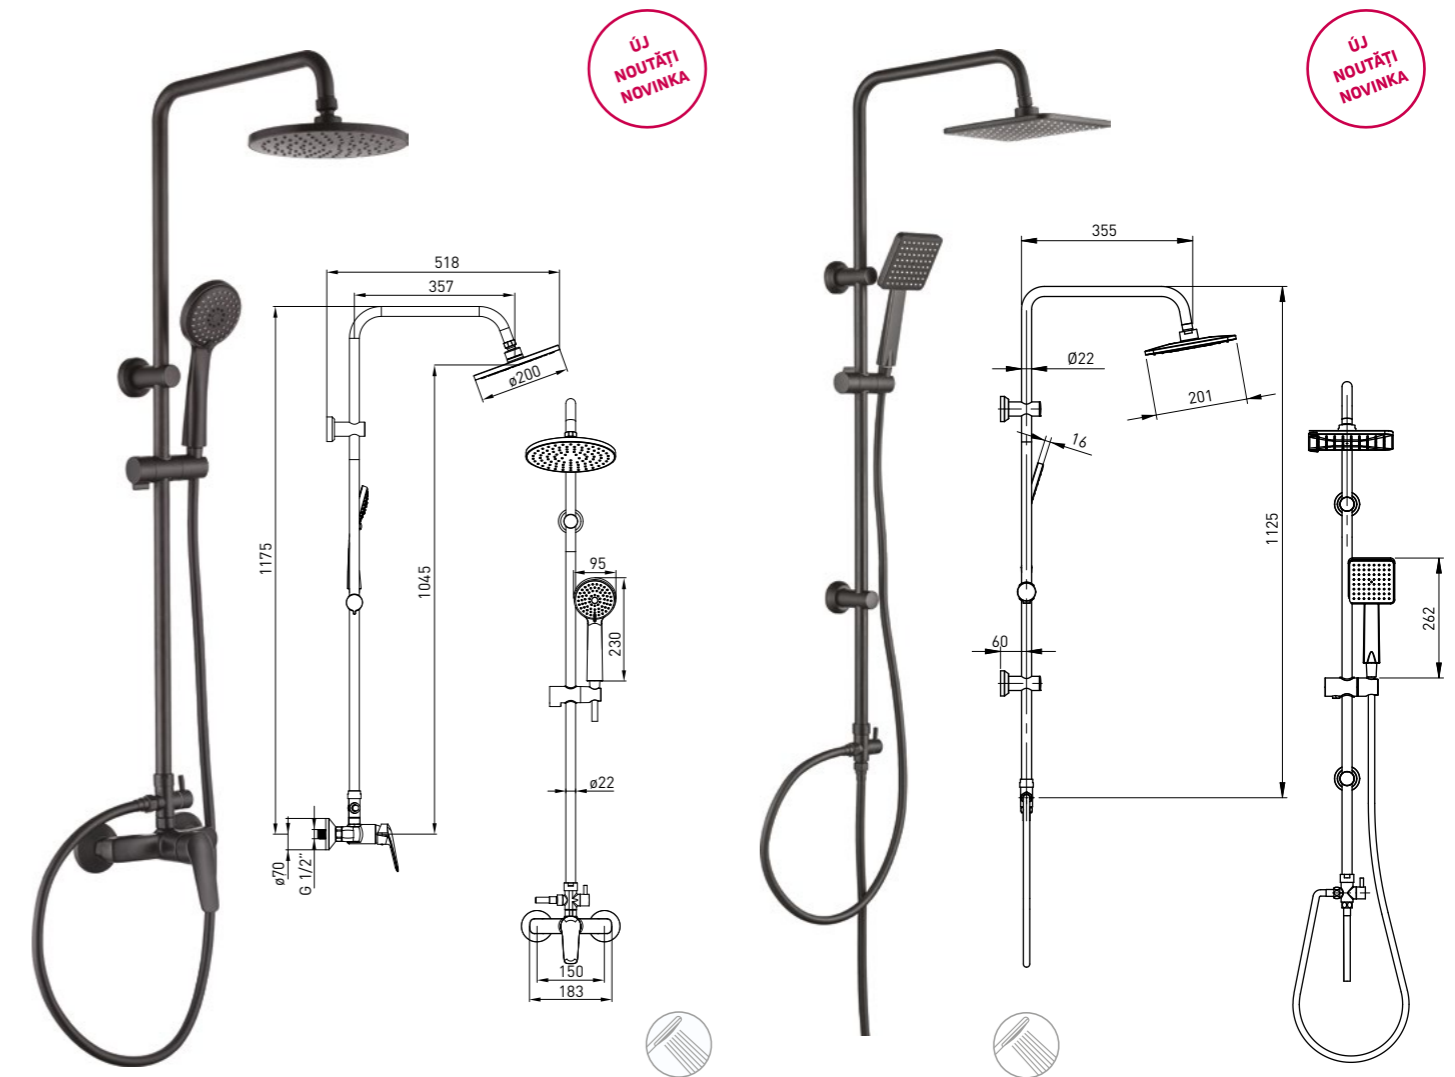

NEO ZUHANYZÓK

A NEO zuhanyzók praktikus megoldást jelentenek minden fürdőben. Minden zuhanyoszlop állítható magasságú. Ennek köszönhetően tökéletesen fog illeszkedni a korábbi zuhanyoszlop helyére, így nem kell majd újabb lyukakat fúrni a falba, burkolatba. Az anti-calc vízkömentes rendszernek köszönhetően könnyen megtisztíthatók a fej és kézi zuhanycsók a vízmaradványoktól. A termékek minőségét 2 év jótállás garantálja.

NEO-COLOANE DE DUȘ

Dușurile NEO sunt o soluție practică pentru fiecare baie. Fiecare coloană de duș are suport reglabil. Datorită acesteia, pot fi montate perfect în locul celui precedent, fără a fi nevoie să faci noi găuri în perete. Datorită sistemului anti-calc ușurează întreținerea de pălăria și de para de duș. Calitatea produselor este confirmată de o garanție de 2 ani.

SPRCHY NEO

Sprchy NEO sú praktickým riešením pre každú kúpeľňu. Každý sprchový stĺp má nastaviteľný rozstup upevňovacích prvkov. Vďaka tomu sa dá perfektne namontovať na miesto predchádzajúceho stĺpu bez nutnosti vrtania nových otvorov do steny. Systém anti-calc uľahčuje čistenie hlavových a ručných sprch od vodného kameňa. Kvalitu výrobkov potvrdzuje 2-ročná záruka.