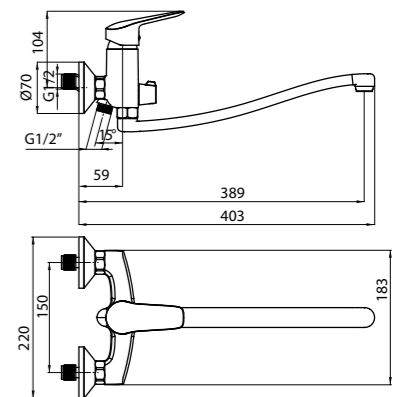

- Lungime pipa de alimentare: 389 mm
- Cartuş ceramic, schimbător
de duș mecanic

UMÝVADLOVÁ BATÉRIA, NÁSTENNÁ S OTOČNÝM VÝTOKOM A S PRIPOJENÍM NA HADICU

- Dĺžka výtoku: 389 mm
- Keramický, otočný, mechanický
prepínač funkcií