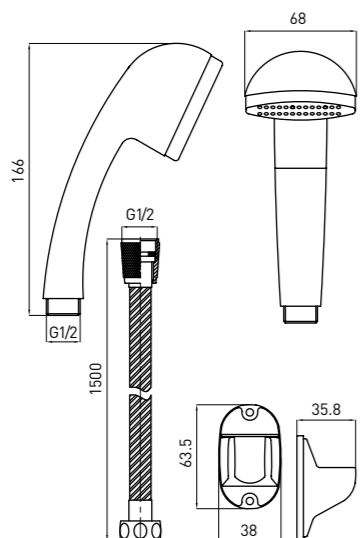

SPRCHOVÝ SET

- 1-funkcia
- 166 x 68 mm ručná sprcha
- držiak ručnej sprchy
- 1500 mm nerezová hadica