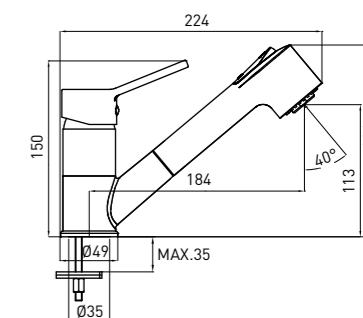

- Lungime pipă de alimentare: 184 mm
- Înălțimea bateriei: 164 mm
- Pară de duș cu 2 funcții
- Cartuș ceramic de 40 mm

DREZOVÁ BATÉRIA, STOJANKOVÁ S VÝTAHOVACOU SPRŠKOU

- Dĺžka výtoku: 184 mm
- Výška tela: 164 mm
- Výsuvná sprška s 2 funkciami
- 40 mm keramická kartuša