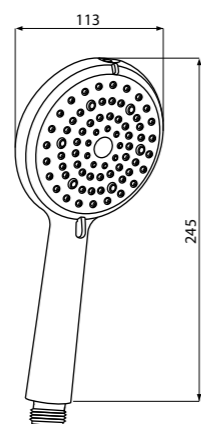

BORO
NER 051S

5908212088364

KÉZI ZUHANYFEJ

- 6 funkció
- 245 x 113 mm kézi zuhany

PARÁ DE DUŞ

- 6 funcții
- 245 x 113 mm para de duş

RUČNÁ SPRCHA

- 6-funkcií
- 245 x 113 mm ručná sprcha