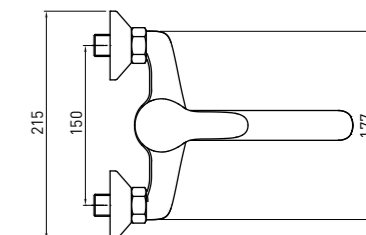

UMÝVADLOVÁ BATÉRIA, NÁSTENNÁ

- Dĺžka výtoku: 214 mm