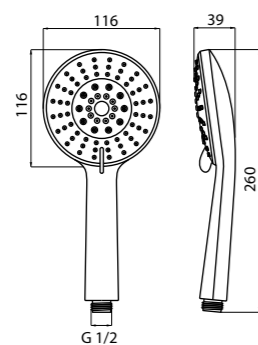

COLOANĂ DE DUȘ

- Bară glisantă din oțel de 1010 mm
- 210 x 210 mm Cap de duș cromat cu 1 funcție
- Schimbător de duș din alamă
- para de duș de mână cu 1 funcție 230 x 85 mm
- Furtun de oțel de 1500 mm dublu blocat
- Furtun de conectare la robinet de 500 mm
- Suport reglabil

JOKO
NBJ 051S

5908212063361

KÉZI ZUHANYFEJ

- 5 funkció
- 260 x 116 mm kézi zuhany

PARÁ DE DUŞ

- 5 funcții
- 260 x 116 mm para de duş

RUČNÁ SPRCHA

- 5-funkcií
- 260 x 116 mm ručná sprcha