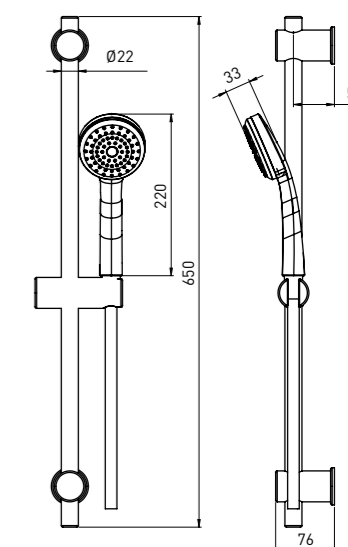

SPRCHOVÝ SET

- 1-funkcia
- 650 mm kovová sprchová tyč
- 220 x 86 mm ručná sprcha
- 1500 mm nerezová hadica