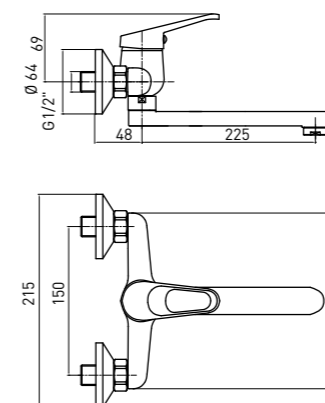

DREZOVÁ BATÉRIA, STOJANKOVÁ

- Dĺžka výtoku: 273 mm
- 35 mm keramická kartuša