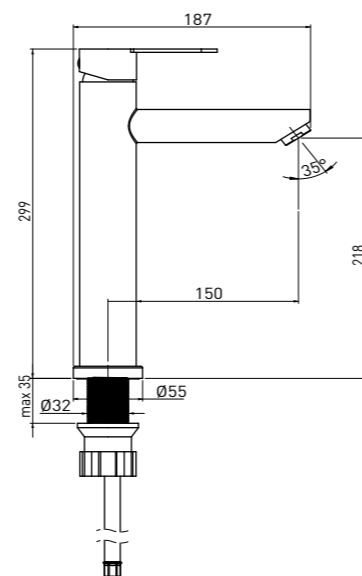

UMÝVADLOVÁ BATÉRIA, STOJANKOVÁ

- Dĺžka výtoku: 150 mm
- Výška tela: 299 mm

ÚJ
NOUTĂȚI
NOVINKA