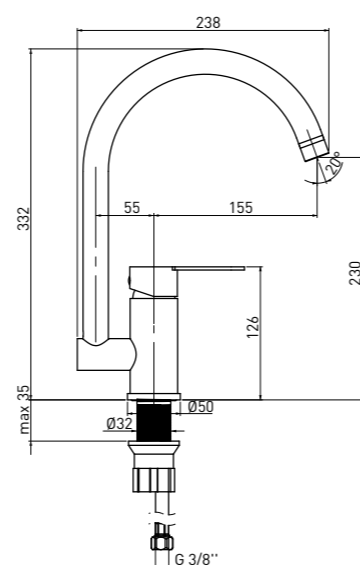

DREZOVÁ BATÉRIA, STOJANKOVÁ

- Dĺžka výtoku: 210 mm
- Výška tela: 332 mm
- 35 mm keramická kartuša

ÚJ
NOUTĂȚI
NOVINKA

ÚJ
NOUTĂȚI
NOVINKA

MARO BLO 080M

5908212005569

FALI KONYHAI CSAPTELEP

- Kifolyócső hossza: 275 mm
- 35 mm-es kerámiabetét