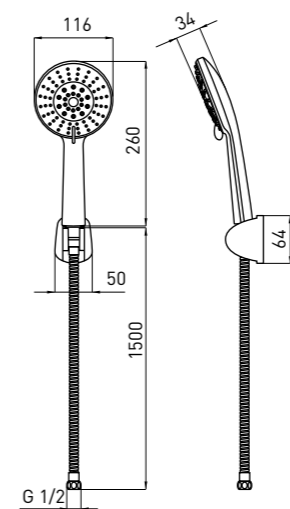

SPRCHOVÝ SET

- 5-funkcií
- 260 x 116 mm ručná sprcha
- držiak ručnej sprchy
- 1500 mm nerezová hadica