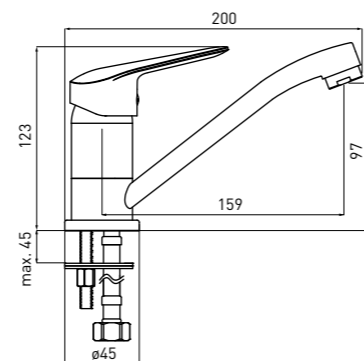

- Dĺžka výtoku: 112 mm
- Výška tela: 168 mm

BORO BMO 026M

5908212083574

MOSDÓ CSAPTELEP FORGATHATÓ KIFOLYÓVAL

- Kifolyó hossza: 159 mm
- Csaptelep magassága: 123 mm

BATERIE DE LAVOAR - MONTARE PE BLAT CU PIPĂ PIVOTANTĂ

- Lungime pipa de alimentare: 159 mm
- Înălțime baterie: 123 mm

UMÝVADLOVÁ BATÉRIA, STOJANKOVÁ S OTOČNÝM VÝTOKOM

- Dĺžka výtoku: 159 mm
- Výška tela: 123 mm

BORO BMO 050M

5908212083581

FALI MOSDÓ CSAPTELEP