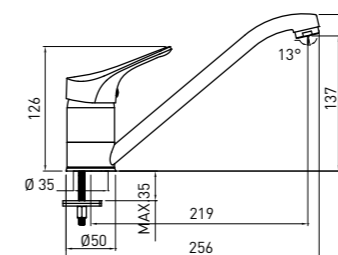

DREZOVÁ BATÉRIA, STOJANKOVÁ

- Dĺžka výtoku: 219 mm
- Výška tela: 158 mm
- 40 mm keramická kartuša