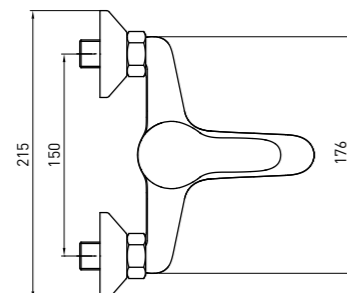

VAŇOVÁ BATÉRIA, NÁSTENNÁ

- Dĺžka výtoku: 143 mm

JOKO BOJ 040M

5908212008416