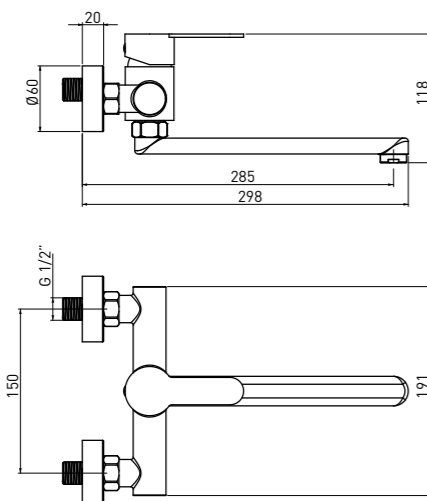

DREZOVÁ BATÉRIA, STOJANKOVÁ

- Dĺžka výtoku: 285 mm