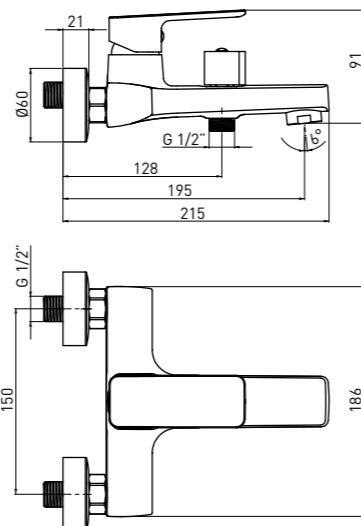

SPRCHOVÁ BATÉRIA

MARO BLO 010M

5908212005507

FALI KÁDTÖLTŐ CSAPTELEP

- Kifolyó hossza: 195 mm
- Kerámia, forgatható, mechanikus funkcióváltó

BATERIE DE CADA
- MONTARE PE PERETE

- Lungime pipa de alimentare: 195 mm
- Cartus ceramic, schimbător de duș mecanic

VAŇOVÁ BATÉRIA, NÁSTENNÁ

- Dĺžka výtoku: 195 mm
- Keramický, otočný, mechanický prepínač funkcií

ÚJ
NOUTÁTI
NOVINKA

ÚJ
NOUTÁTI
NOVINKA

MARO BLO N20M

5907650816676

MOSDÓ CSAPTELEP

- Kifolyó hossza: 126 mm
- Csaptelep magassága: 145 mm