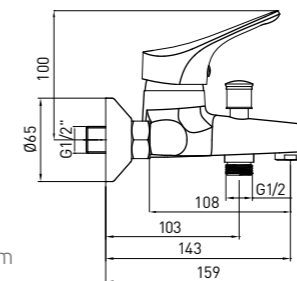

VAŇOVÁ BATÉRIA, NÁSTENNÁ SO SPRCHOVÝM KOMPLETOM

- Dĺžka výtoku: 143 mm

JOKO BOJ 04BT

5908212062869

TERMOSTÁTOS ZUHANY CSAPTELEP

- Az ECO zár nem enged nagyobb vízmennyiséget átfolytani 11,8 l/percnél
- a visszacsapó szelepek tartozékok

BATERIE DE DUS TERMOSTATATĂ

- Comutatorul ECO blochează fluxul de apă la 11,8 l/min
- supape de reținere incluse