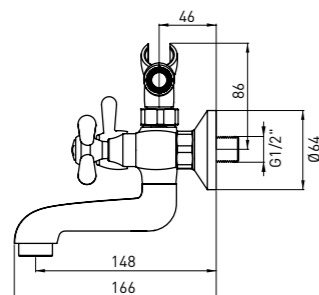

VAŇOVÁ BATÉRIA, NÁSTENNÁ SO SPRCHOVÝM KOMPLETOM

- Dĺžka výtoku: 148 mm
- Keramický, mechanický prepínač funkcií