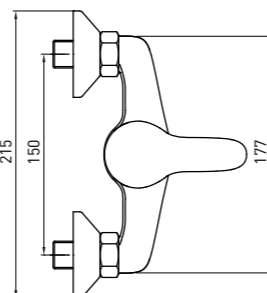

ZUHANY CSAPTELEP

BATERIE DE DUS

SPRCHOVÁ BATÉRIA

JOKO BOJ 016L

5908212042717

1-LYUKAS KÁDTÖLTŐ CSAPTELEP

- Kifolyó hossza: 115 mm
- Csaptelep magassága: 152,5 mm
- Forgatható perlátor

BATERIE DE CADA

- Lungime pipa de alimentare: 115 mm
- Înălțime baterie: 152,5 mm
- Aerator pivotant