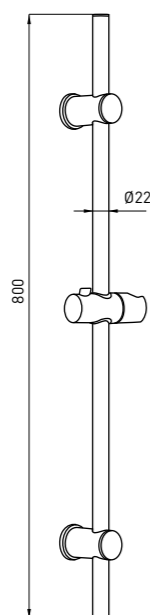

SPRCHOVÁ TYČ

- 800 mm kovová sprchová tyč