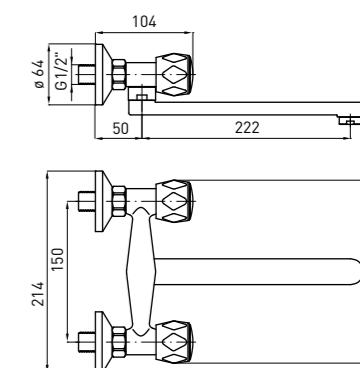

DREZOVÁ BATÉRIA, NÁSTENNÁ

- Dĺžka výtoku: 272 mm
- 90° keramická kartuša

SYMETRIO BOS 080D

5908212087794

FALI KONYHAI CSAPTELEP KÉTOLDALI NYITÓKARRAL

- Kifolyócsó hossza: 272 mm
- 1/2" kerámiabetét

BATERIE DE BUCĂTĂRIE MONTARE PE PERETE