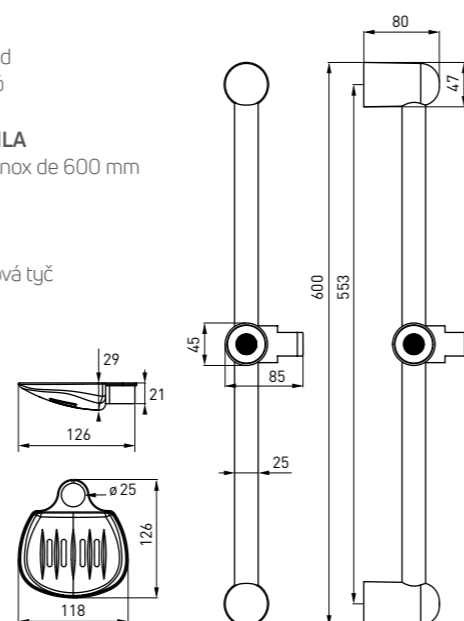

SPRCHOVÁ TYČ

- 600 mm kovová sprchová tyč
- chrómová mydelnička