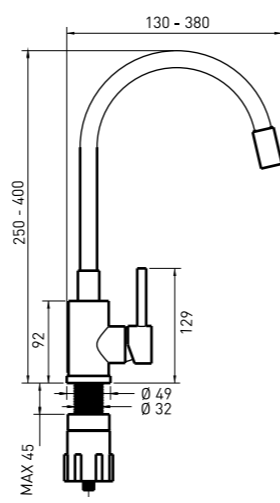

ÚJ
NOUȚĂȚI
NOVINKA