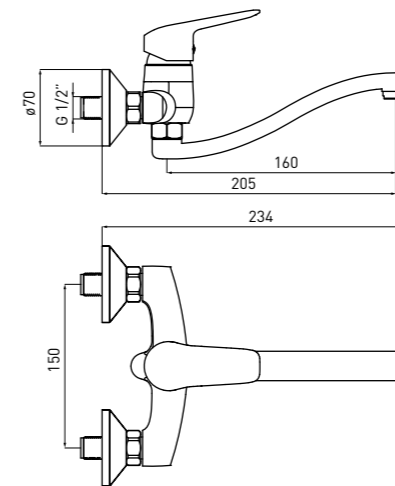

- Lungime pipa de alimentare: 159 mm
- Înălțime baterie: 123 mm

UMÝVADLOVÁ BATÉRIA, STOJANKOVÁ S OTOČNÝM VÝTOKOM

- Dĺžka výtoku: 159 mm
- Výška tela: 123 mm

BORO BMO 050M

5908212083581

FALI MOSDÓ CSAPTELEP

- Kifolyó hossza: 205 mm

BATERIE DE LAVOAR - MONTARE PE PERETE

- Lungime pipa de alimentare: 205 mm

UMÝVADLOVÁ BATÉRIA, NÁSTENNÁ

- Dĺžka výtoku: 205 mm

BORO BMO 040M

5908212083543

ZUHANY CSAPTELEP