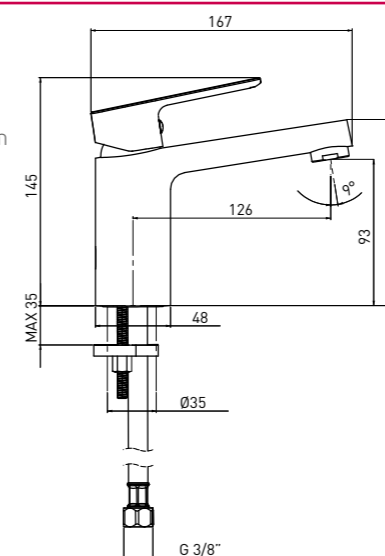

SPRCHOVÁ BATÉRIA

MARO BLO 010M

5908212005507

FALI KÁDTÖLTŐ CSAPTELEP

- Kifolyó hossza: 195 mm
- Kerámia, forgatható, mechanikus funkcióváltó

BATERIE DE CADA
- MONTARE PE PERETE

- Lungime pipa de alimentare: 195 mm
- Cartus ceramic, schimbător de duș mecanic

VAŇOVÁ BATÉRIA, NÁSTENNÁ

- Dĺžka výtoku: 195 mm
- Keramický, otočný, mechanický prepínač funkcií

ÚJ
NOUTÁTI
NOVINKA

ÚJ
NOUTÁTI
NOVINKA

MARO BLO N20M

5907650816676

MOSDÓ CSAPTELEP

- Kifolyó hossza: 126 mm
- Csaptelep magassága: 145 mm

BATERIE DE LAVOAR
- MONTARE PE BLAT

- Lungime pipa de alimentare: 126 mm
- Înălțimea bateriei: 145 mm

UMÝVADLOVÁ BATÉRIA,
STOJANKOVÁ

- Dĺžka výtoku: 126 mm
- Výška tela: 145 mm

ÚJ
NOUTÁTI
NOVINKA

MARO BLO N50M