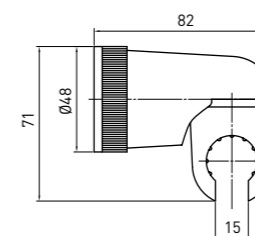

5907650813958

FEJZUHANY

- Kerek alakú
- 1 funkció
- anyaga: ABS

CAP DE DUȘ

- Rotund
- 1 funcție
- material: ABS

HLAVOVÁ SPRCHA

- Okrúhla
- 1 funkcia
- Materiál: ABS

ANN 021U