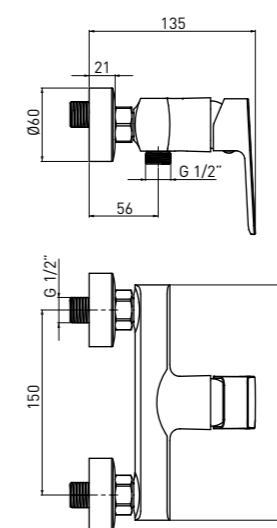

MARO BLO N40M

5907650816683

ZUHANY CSAPTELEP

BATERIE DE DUS
- MONTARE PE PERETE

SPRCHOVÁ BATÉRIA