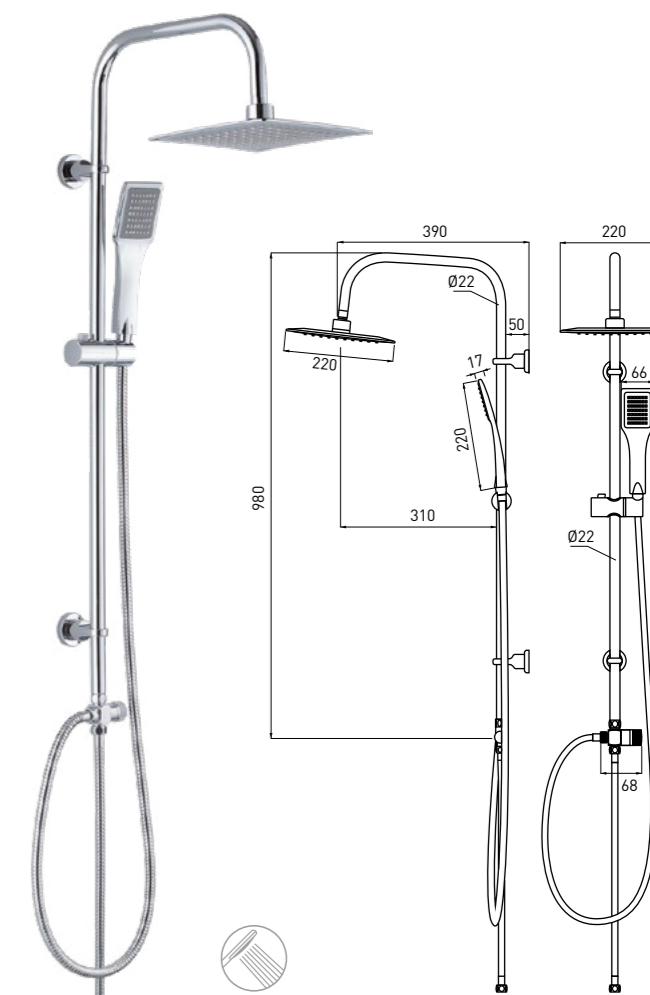

VERO
NBV 051K

5908212027257

ZUHANYOSZLOP

- Nemesacél rúd, mely hossza 980 mm
- 220 x 220 mm 1-funkciós króm fejzuhany
- Réz zuhanyváltó
- 220 x 66 mm 1-funkciós kézi zuhany
- 1500 mm acél zuhanycső
- 500 mm csaptelep csatlakozó cső
- Állítható beszerelési magasság

COLOANĂ DE DUȘ

- Bară glisantă din oțel 980 mm
- 220 x 220 mm Pălărie de duș cu 1 funcție crom
- Deviator de duș din alamă
- para de duș cu 1 funcție de 220 x 66 mm
- Furtun de oțel cu dublu blocat de 1500 mm
- Furtun de conectare la robinet de 500 mm
- Suport reglabil

SPRCHOVÝ STĚP BEZ BATÉRIE

- Kovová tyč dlhá 980 mm
- Chrómová hlavová sprcha s 1 funkciou, rozmery 220 x 220 mm
- Mosadzný sprchový prepínač, mechanický
- Ručná sprcha s 1 funkciou, rozmery 220 x 66 mm
- Nerezová sprchová hadica dlhá 1500 mm s dvojitým zámkom
- Pripojovacia hadica do batérie dlhá 500 mm
- Nastaviteľný montážny rozostup