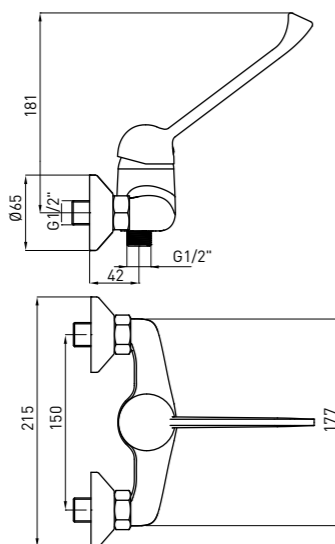

SPRCHOVÁ BATÉRIA S PÁKOU CLINIC

- 40 mm keramická kartuša