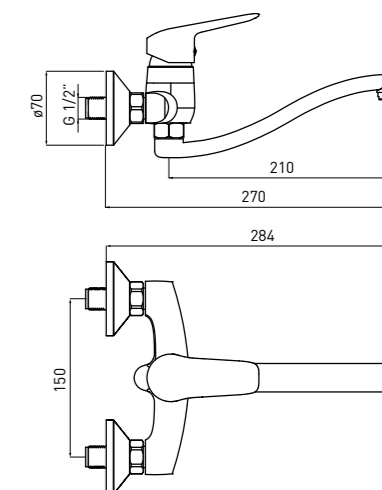

DREZOVÁ BATÉRIA, STOJANKOVÁ

- Dĺžka výtoku: 270 mm
- 35 mm keramická kartuša