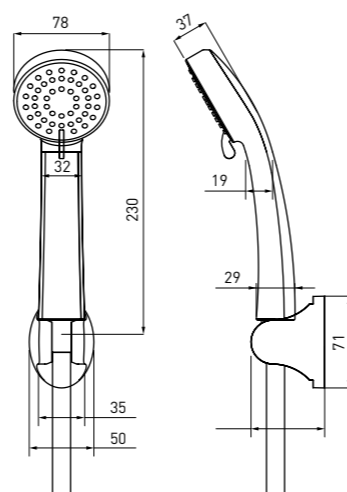

SPRCHOVÝ SET

- 5-funkcií
- 247 x 103 mm ručná sprcha
- držiak ručnej sprchy
- 1500 mm nerezová hadica

EASY NEE 041K

5907650824336

ZUHANYSZETT

- 3 funkció
- 230 x 78 mm kézi zuhany
- kézizuhany tartó
- 1500 mm hosszú acél zuhanycső

SET DE DUŠ

- 3 funkció
- para de duš 230 x 78 mm
- Suport para de duš
- Furtun de oțel 1500 mm

SPRCHOVÝ SET

- 3-funkcie
- 230 x 78 mm ručná sprcha
- držiak ručnej sprchy
- 1500 mm nerezová hadica

AVO NUV 041K