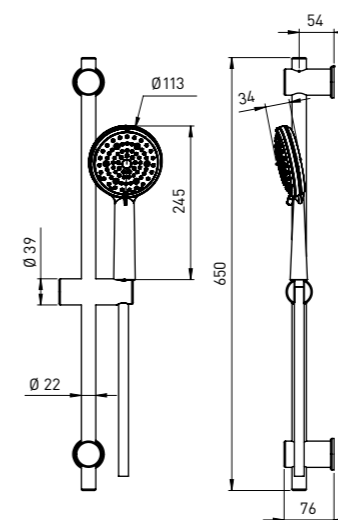

SET DE DUȘ

- 6 funcții
- Para de duș 245 x 113 mm
- Suport para de duș
- Furtun de oțel 1500 mm

SPRCHOVÝ SET

- 6-funkcií
- 245 x 113 mm ručná sprcha
- držiak ručnej sprchy
- 1500 mm nerezová hadica

SYMETRIO NET 051K