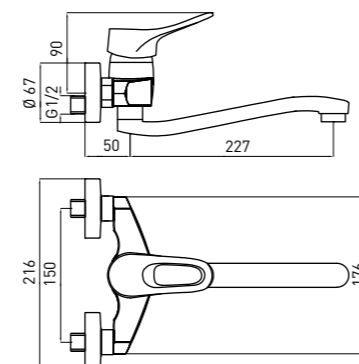

DREZOVÁ BATÉRIA, STOJANKOVÁ

- Dĺžka výtoku: 277 mm
- 40 mm keramická kartuša