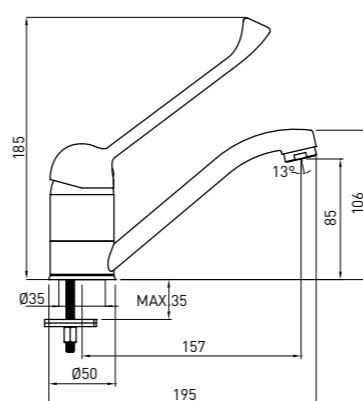

UMÝVADLOVÁ BATÉRIA, STOJANKOVÁ S OTOČNÝM VÝTOKOM A PÁKOU CLINIC

- Dĺžka výtoku: 157 mm
- Výška tela: 185 mm