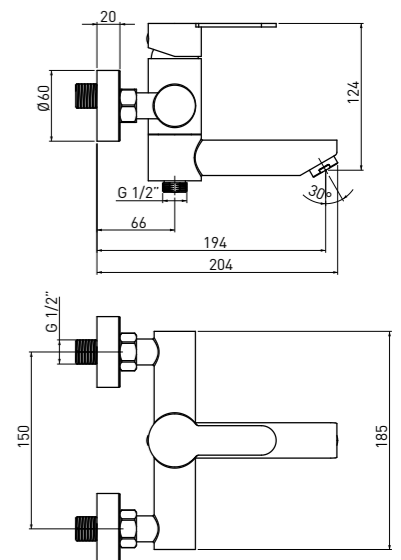

- Lungime pipă de alimentare: 194 mm
- Cartuș ceramic, schimbător de duș mecanic

VAŇOVÁ BATÉRIA, NÁSTENNÁ, S OTOČNÝM VÝTOKOM

- Dĺžka výtoku: 194 mm
- Keramický, otočný, mechanický prepínač funkcií

ÚJ
NOUTĂȚI
NOVINKA