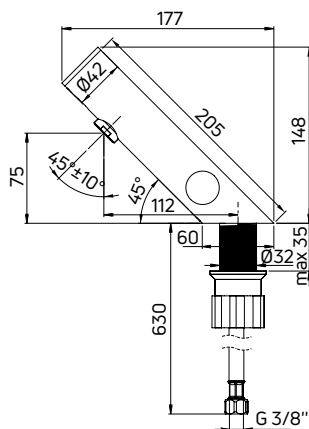

POVRCHOVÁ ÚPRAVA: BRÚSENÁ NEREZ
finish: brushed steel

BQR F29R

napájanie / power supply:

4 batérie AA (LR6) 1,5V /
4 AA batteries (LR6) 1,5V

BQR F29V

napájanie / power supply:

adaptér 230/6V /
230/6V adapter

Sense

Batéria umývadlová
bezdotyková, s reguláciou teploty

Sensor washbasin tap
contactless, with temperature control

POVRCHOVÁ ÚPRAVA / finish: NERO

BQR N29R

napájanie / power supply:

4 batérie AA (LR6) 1,5V /
4 AA batteries (LR6) 1,5V

BQR N29V

napájanie / power supply:

adaptér 230/6V /
230/6V adapter

minimálna doba
jedného výtoku
vody

minimal time of
a single water
outflow