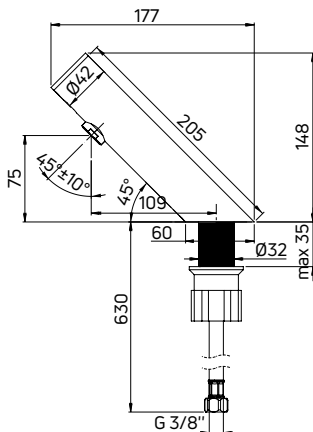

BQR N28V

napájanie / power supply:

adaptér 230/6V /
230/6V adapter

**minimálna doba
jedného výtoku
vody**

*minimal time of
a single water
outflow*

POVRCHOVÁ ÚPRAVA: BRÚSENÁ NEREZ
finish: brushed steel

BQR F29R