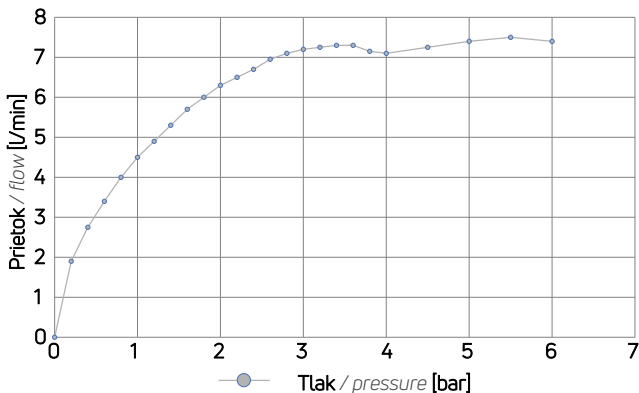

BQH N28V

napájanie / power supply:
adaptér 230/6V /
230/6V adapter

minimálna doba
jedného výtoku
vody

minimal time of
a single water outflow

POVRCHOVÁ ÚPRAVA: CHRÓM
finish: chrome

Hiacynt

Batéria umývadlová
bezdotyková, bez regulácie teploty