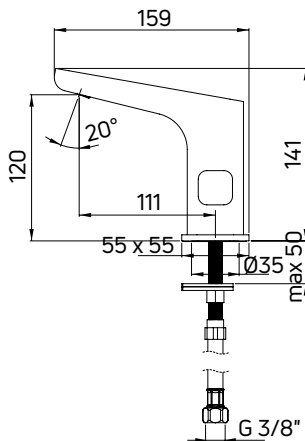

POVRCHOVÁ ÚPRAVA / finish: NERO

BQH N29R

napájanie / power supply:
4 batérie AA (LR6) 1,5V /
4 AA batteries (LR6) 1,5V

BQH N29V

napájanie / power supply:
adaptér 230/6V /
230/6V adapter

minimálna doba
jedného výtoku
vody