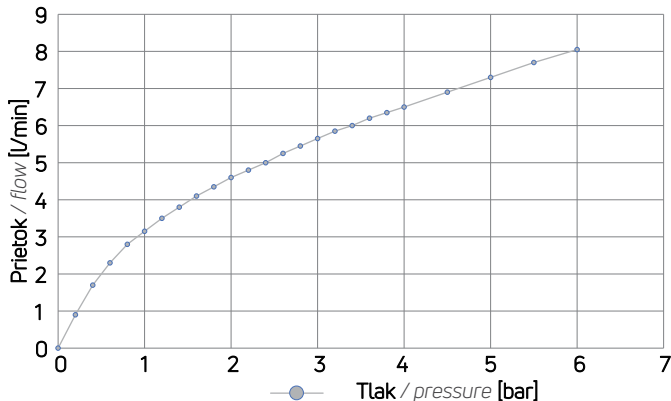

BQR N28V

napájanie / power supply:

adaptér 230/6V /
230/6V adapter

**minimálna doba
jedného výtoku
vody**

*minimal time of
a single water
outflow*

POVRCHOVÁ ÚPRAVA: BRÚSENÁ NEREZ
finish: brushed steel

BQR F29R