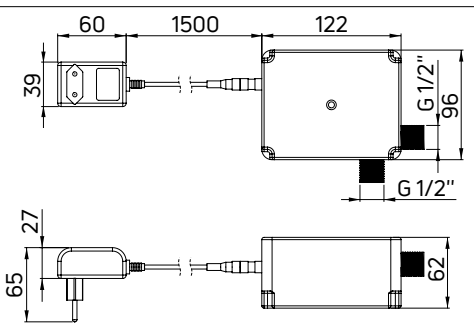

BQH N28R

napájanie / power supply:
4 batérie AA (LR6) 1,5V /
4 AA batteries (LR6) 1,5V

BQH N28V

napájanie / power supply:
adaptér 230/6V /
230/6V adapter