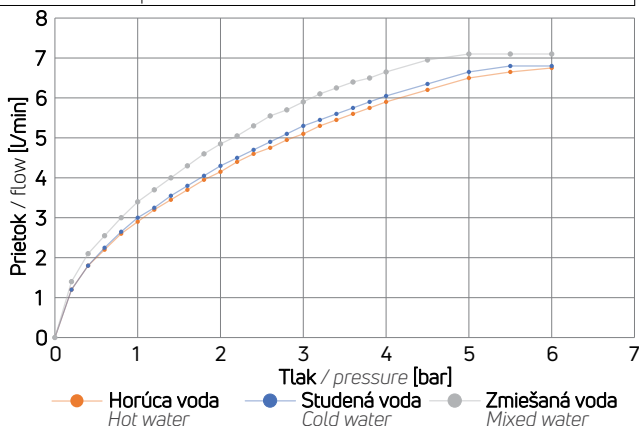

minimálna doba
jedného výtoku
vody

minimal time of
a single water outflow