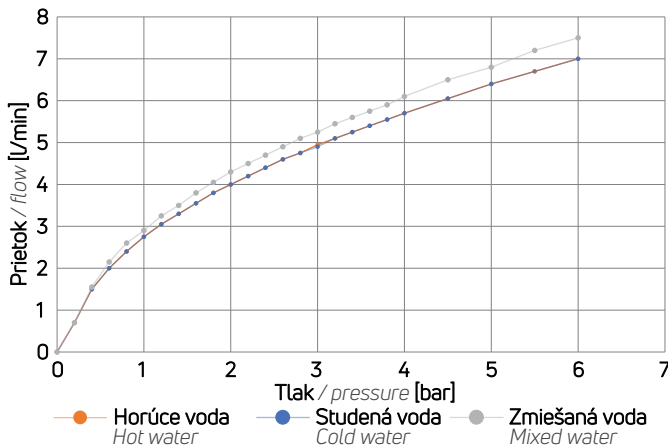

POVRCHOVÁ ÚPRAVA: BRÚSENÁ NEREZ
finish: brushed steel

BQR F29R

napájanie / power supply:

4 batérie AA (LR6) 1,5V /
4 AA batteries (LR6) 1,5V

BQR F29V

napájanie / power supply:

adaptér 230/6V /
230/6V adapter

Sense

Batéria umývadlová
bezdotyková, s reguláciou teploty

Sensor washbasin tap
contactless, with temperature control

POVRCHOVÁ ÚPRAVA / finish: NERO

BQR N29R

napájanie / power supply:

4 batérie AA (LR6) 1,5V /
4 AA batteries (LR6) 1,5V

BQR N29V

napájanie / power supply:

adaptér 230/6V /
230/6V adapter

minimálna doba
jedného výtoku
vody

minimal time of
a single water
outflow