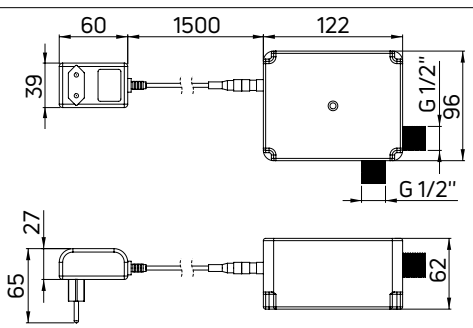

POVRCHOVÁ ÚPRAVA / finish: NERO

BQH N29R

napájanie / power supply:
4 batérie AA (LR6) 1,5V /
4 AA batteries (LR6) 1,5V

BQH N29V

napájanie / power supply:
adaptér 230/6V /
230/6V adapter

minimálna doba
jedného výtoku
vody