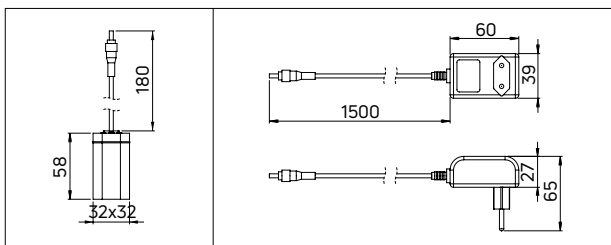

BQR N28V

napájanie / power supply:

adaptér 230/6V /
230/6V adapter

**minimálna doba
jedného výtoku
vody**

*minimal time of
a single water
outflow*

POVRCHOVÁ ÚPRAVA: BRÚSENÁ NEREZ
finish: brushed steel

BQR F29R