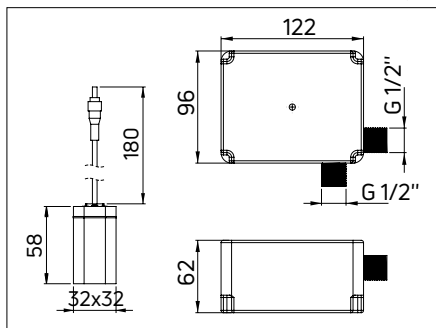

POVRCHOVÁ ÚPRAVA / finish: NERO

BQH N29R

napájanie / power supply:
4 batérie AA (LR6) 1,5V /
4 AA batteries (LR6) 1,5V

BQH N29V

napájanie / power supply:
adaptér 230/6V /
230/6V adapter

minimálna doba
jedného výtoku
vody