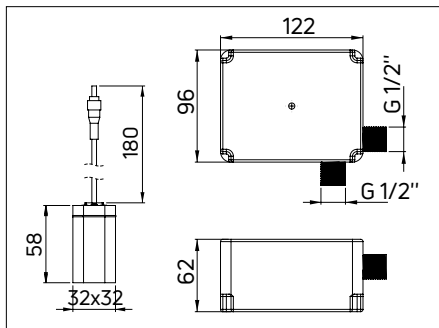

BQH N28R

napájanie / power supply:
4 batérie AA (LR6) 1,5V /
4 AA batteries (LR6) 1,5V

BQH N28V

napájanie / power supply:
adaptér 230/6V /
230/6V adapter