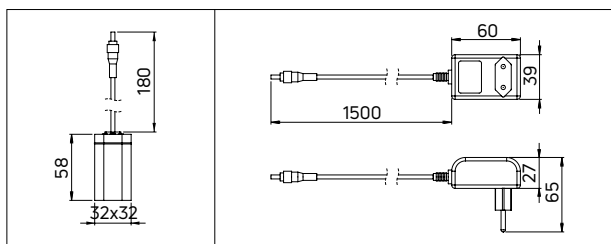

POVRCHOVÁ ÚPRAVA: BRÚSENÁ NEREZ
finish: brushed steel

BQR F29R

napájanie / power supply:

4 batérie AA (LR6) 1,5V /
4 AA batteries (LR6) 1,5V

BQR F29V

napájanie / power supply:

adaptér 230/6V /
230/6V adapter

Sense

Batéria umývadlová
bezdotyková, s reguláciou teploty

Sensor washbasin tap
contactless, with temperature control

POVRCHOVÁ ÚPRAVA / finish: NERO

BQR N29R

napájanie / power supply:

4 batérie AA (LR6) 1,5V /
4 AA batteries (LR6) 1,5V

BQR N29V

napájanie / power supply:

adaptér 230/6V /
230/6V adapter

minimálna doba
jedného výtoku
vody

minimal time of
a single water
outflow