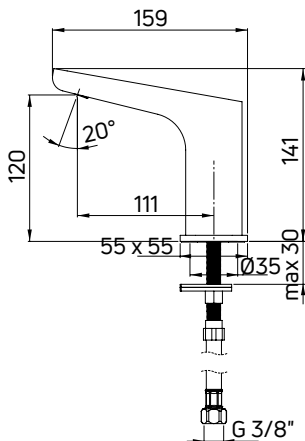

BQH N28R

napájanie / power supply:
4 batérie AA (LR6) 1,5V /
4 AA batteries (LR6) 1,5V

BQH N28V

napájanie / power supply:
adaptér 230/6V /
230/6V adapter