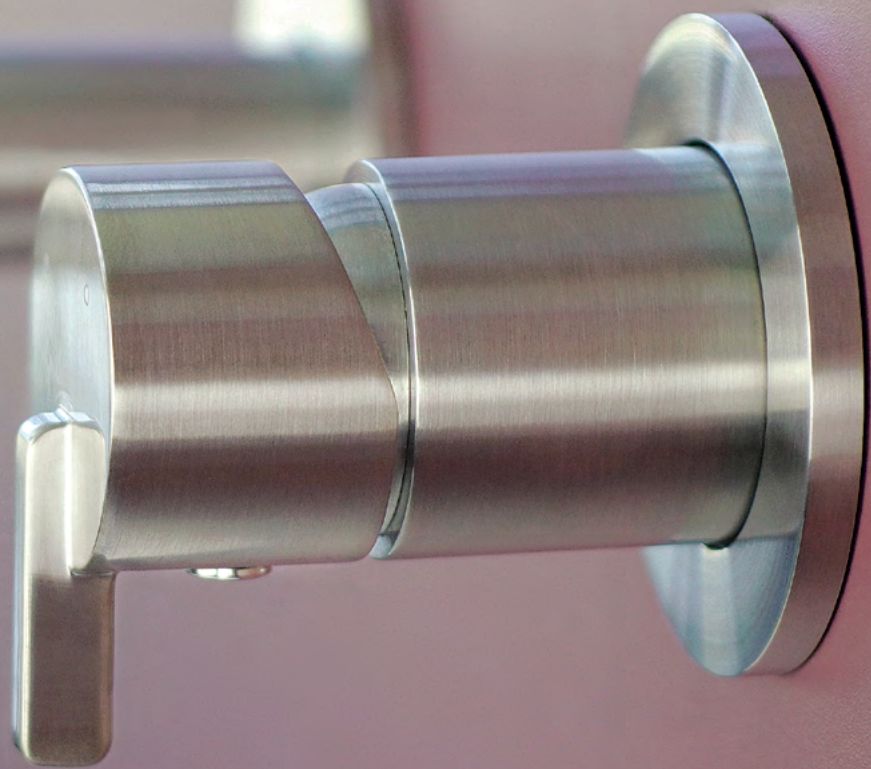

brúsená nerez
brushed steel

brúsené zlato
brushed gold

titánová
titanium

nero

áppafrún euóó

washbasin zone

brúsená nerez

inovatívny a ľahko čistiteľný povrch

Brúsená nerez je povrchová úprava, ktorá sa dá úspešne použiť v rôznych typoch interiérov. Ak nemáte radi lesklé prvky v miestnostiach, dokonalým riešením bude brúsený povrch. Štruktúra povrchu je odolná, nezanecháva na sebe odtlačky prstov, čo uľahčuje udržiavanie produktu v čistote.

brushed steel

innovative and easy-care coating

Brushed steel is a finish that can be successfully used in various types of interiors. If you do not like shiny elements in the rooms, then a brushed finish will be the perfect solution. The surface structure is durable, resistant to fingerprints, which makes it easy to keep the product clean.