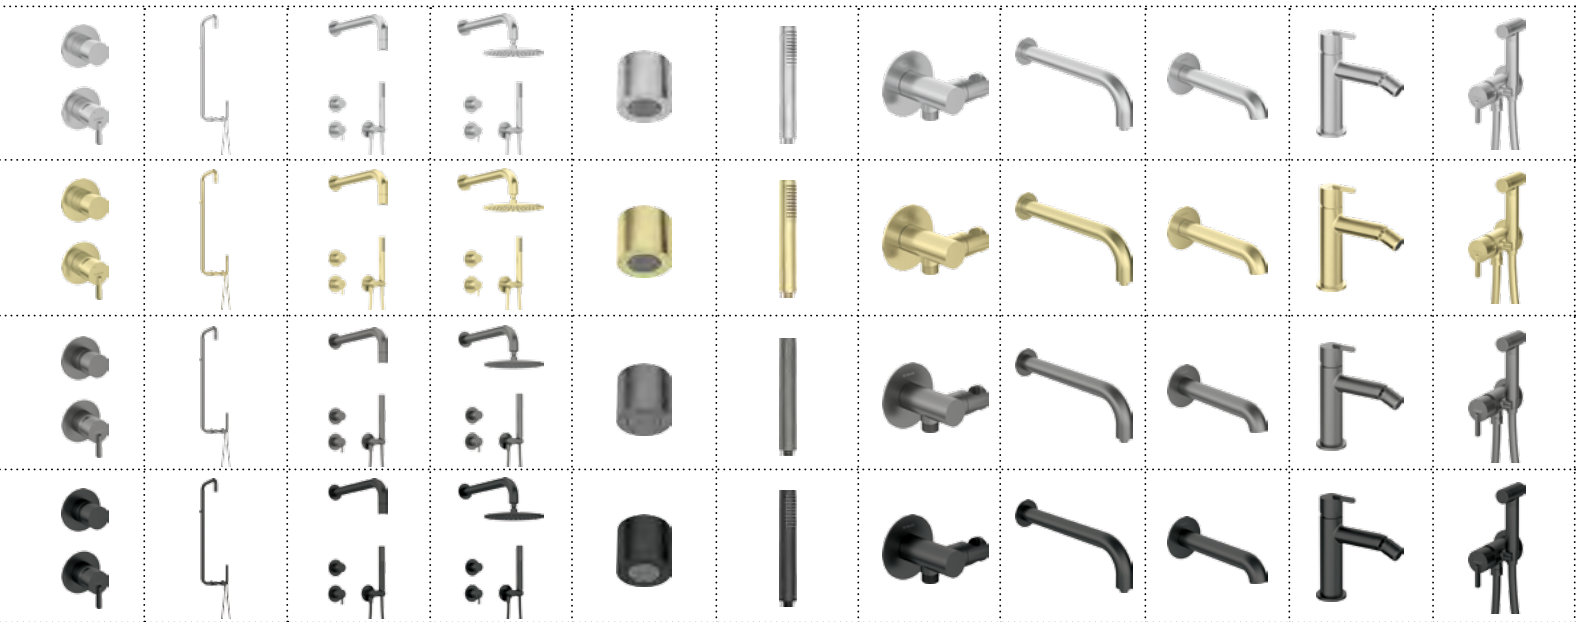

Sprchy / Showers

Batérie bidetové
/ Bidet taps

Vane / Bathtubs

☐ BIELA / WHITE

Keramika / Ceramics

☐ BIELA / WHITE