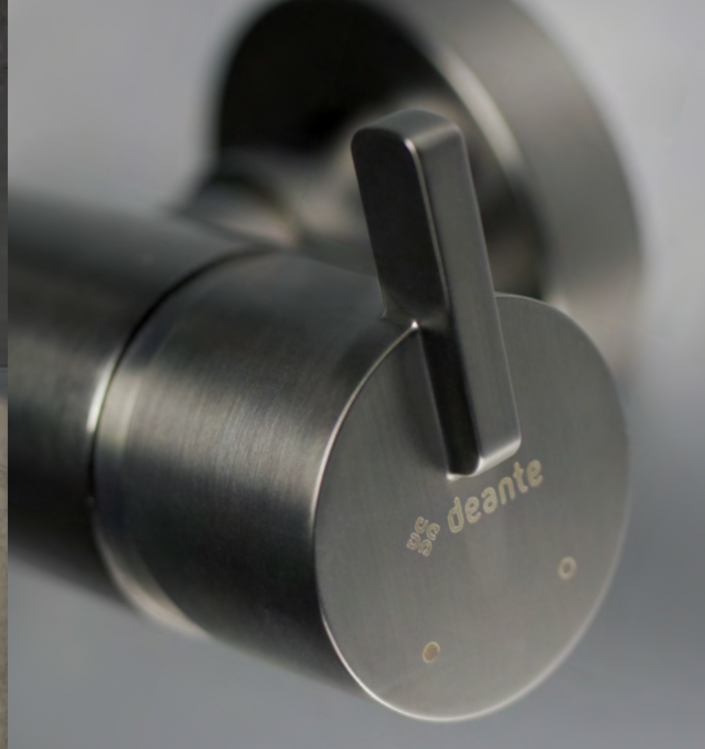

DIZAJNÉR / DESIGN: 
ANNA OWCZAREK,
KATARZYNA ŁOGWINIENKO

*another level
of hygiene*

Hygiene
na vyššej
úrovni

brúsená nerez /
BRUSHED STEEL

zóna toalety / TOILET ZONE

brúsené zlato / BRUSHED GOLD

Batérie umývadlové / Washbasin taps